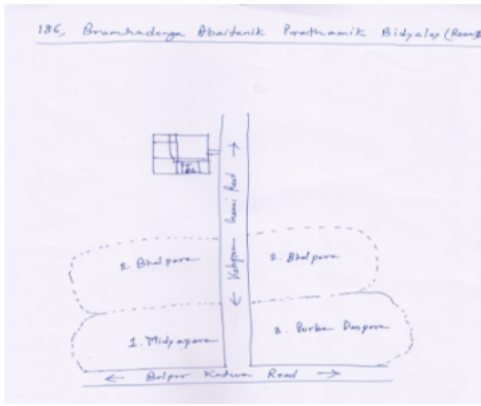

Nazri Naksha