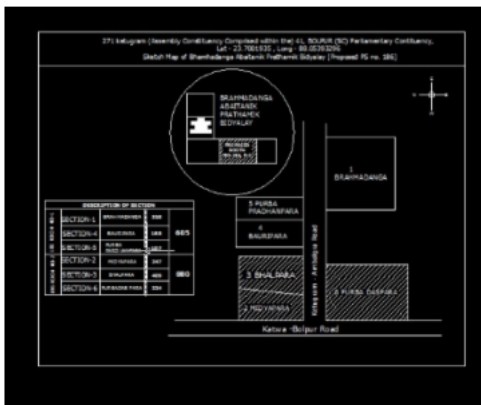

নির্বাচক নিবন্ধন আধিকারিকের স্বাক্ষর

Nazri Naksha

Google Map View

Polling Station Building Front View

Polling Station Front View

Cad View

Key MAP View

1 নাম : মহম্মদ ইসমাইল সেখ পিতার নাম: আবুল হাসনাত বাড়ির নং : এন0039 বয়স : 22 লিঙ্গ : পুরুষ	AZI2548253 ফটো উপলব্ধ	2 নাম : জামিলা খাতুন স্বামীর নাম: আসমাতুল্লা মোল্লা বাড়ির নং : কেতুগ্রাম বয়স : 26 লিঙ্গ : মহিলা	AZI2486371 ফটো উপলব্ধ	3 নাম : রাফি জা খাতুন স্বামীর নাম: সুরোজ মোল্লা বাড়ির নং : কেতুগ্রাম বয়স : 22 লিঙ্গ : মহিলা	AZI2486389 ফটো উপলব্ধ
4 নাম : মহঃ তাহির সেখ পিতার নাম: আব্দুল জব্বার সেখ বাড়ির নং : n0039 বয়স : 39 লিঙ্গ : পুরুষ	FGN2434009 ফটো উপলব্ধ	5 নাম : আবুল হাসনাত পিতার নাম: আবদুল জব্বার সেখ বাড়ির নং : n0039 বয়স : 48 লিঙ্গ : পুরুষ	AZI2253375 ফটো উপলব্ধ	6 নাম : আসমাতুল্লা মোল্লা পিতার নাম: ফজরুল হক মোল্লা বাড়ির নং : n0062 বয়স : 30 লিঙ্গ : পুরুষ	AZI1535855 ফটো উপলব্ধ
7 নাম : রেজোনা বিবি স্বামীর নাম: কয়েস শেখ বাড়ির নং : n0046 বয়স : 31 লিঙ্গ : মহিলা	AZI1535848 ফটো উপলব্ধ	8 নাম : আব্দুল জব্বার সেখ পিতার নাম: ফজল সেখ বাড়ির নং : 39 বয়স : 75 লিঙ্গ : পুরুষ	FGN0639302 ফটো উপলব্ধ	9 নাম : মমিন পিতার নাম: মোস্তফা বাড়ির নং : n0043 বয়স : 33 লিঙ্গ : পুরুষ	AZI1112564 ফটো উপলব্ধ
10 নাম : আফিয়া বিলকিস পিতার নাম: মোহম্মদ আশাবুল হক. বাড়ির নং : 1 বয়স : 27 লিঙ্গ : মহিলা	AZI2021566 ফটো উপলব্ধ	11 নাম : সাগিরাবিবি স্বামীর নাম: গোলামমোস্তাফা সেখ বাড়ির নং : n0043 বয়স : 60 লিঙ্গ : মহিলা	WB/10/282/378091 ফটো উপলব্ধ	12 নাম : গোলেনুরবিবি স্বামীর নাম: গোলামমোস্তাফা সেখ বাড়ির নং : n0043 বয়স : 60 লিঙ্গ : মহিলা	WB/10/282/378092 ফটো উপলব্ধ
13 নাম : রাজ সেখ পিতার নাম: গোলাম মোস্তাফা সেখ বাড়ির নং : n0043 বয়স : 43 লিঙ্গ : পুরুষ	FGN2290286 ফটো উপলব্ধ	14 নাম : টিটন সেখ পিতার নাম: গোলাম মোস্তাফা বাড়ির নং : n0043 বয়স : 30 লিঙ্গ : পুরুষ	FGN2290294 ফটো উপলব্ধ	15 নাম : শিলা বেগম স্বামীর নাম: টিটন সেখ বাড়ির নং : n0043 বয়স : 30 লিঙ্গ : মহিলা	AZI1634005 ফটো উপলব্ধ
16 নাম : দোলেহারবিবি স্বামীর নাম: রসিদ সেখ বাড়ির নং : n0060 বয়স : 68 লিঙ্গ : মহিলা	WB/10/282/378160 ফটো উপলব্ধ	17 নাম : লাল সেখ পিতার নাম: রসিদ সেখ বাড়ির নং : n0060 বয়স : 46 লিঙ্গ : পুরুষ	FGN1957240 ফটো উপলব্ধ	18 নাম : চম্পা খাতুন স্বামীর নাম: লাল সেখ বাড়ির নং : n0060 বয়স : 34 লিঙ্গ : মহিলা	AZI1535921 ফটো উপলব্ধ
19 নাম : নূর আলম সেখ পিতার নাম: ফজলু কেরিম সেখ বাড়ির নং : n0060 বয়স : 40 লিঙ্গ : পুরুষ	FGN2290344 ফটো উপলব্ধ	20 নাম : সেরিনা খাতুন (বিবি) স্বামীর নাম: নূর আলম সেখ বাড়ির নং : n0060 বয়স : 39 লিঙ্গ : মহিলা	AZI1633940 ফটো উপলব্ধ	21 নাম : মসলিমা খাতুন স্বামীর নাম: সাফকুল ইসলাম বাড়ির নং : n0060 বয়স : 39 লিঙ্গ : মহিলা	FGN2535185 ফটো উপলব্ধ
22 নাম : বোরহান আহামেদ পিতার নাম: বদরুদ্দিন আহামেদ সেখ বাড়ির নং : n0060 বয়স : 34 লিঙ্গ : পুরুষ	AZI1535939 ফটো উপলব্ধ	23 নাম : মহঃ আশাবুল হক পিতার নাম: মহঃ সাদেক আলি বাড়ির নং : n0220 বয়স : 53 লিঙ্গ : পুরুষ	WB/10/282/351384 ফটো উপলব্ধ	24 নাম : আনোয়ার সেখ পিতার নাম: দেবীর সেখ বাড়ির নং : n0040 বয়স : 49 লিঙ্গ : পুরুষ	FGN2290302 ফটো উপলব্ধ
25 নাম : রতন সেখ পিতার নাম: দেবীর সেখ বাড়ির নং : n0040 বয়স : 39 লিঙ্গ : পুরুষ	FGN1541325 ফটো উপলব্ধ	26 নাম : সুরোজ মোল্লা পিতার নাম: ফজরুল হক মোল্লা বাড়ির নং : N0062 বয়স : 28 লিঙ্গ : পুরুষ	AZI1879725 ফটো উপলব্ধ	27 নাম : আয়েসা খাতুন পিতার নাম: আব্দুল জব্বার বাড়ির নং : n0039 বয়স : 37 লিঙ্গ : মহিলা	FGN1544261 ফটো উপলব্ধ
28 নাম : জাহির আব্বাস পিতার নাম: কচি হোসেন বাড়ির নং : N0039 বয়স : 26 লিঙ্গ : পুরুষ	AZI1977644 ফটো উপলব্ধ	29 নাম : রহম তুল্লা মোল্লা পিতার নাম: মোল্লা ফজরুল হক বাড়ির নং : N0062 বয়স : 26 লিঙ্গ : পুরুষ	AZI197784 ফটো উপলব্ধ	30 নাম : লুৎফা বিবি স্বামীর নাম: রাজ সেখ বাড়ির নং : N0044 বয়স : 35 লিঙ্গ : মহিলা	AZI1977883 ফটো উপলব্ধ