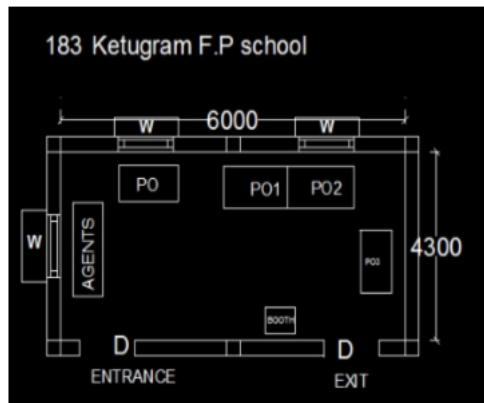

নির্বাচক নিবন্ধন আধিকারিকের স্বাক্ষর

Nazri Naksha

Google Map View

Polling Station Building Front View

Polling Station Front View

Cad View

Key MAP View

1 নাম : মোসা নজিফা বেগম স্বামীর নাম: মহঃ জামালউদ্দিন বাড়ির নং : n0023 বয়স : 58 লিঙ্গ : মহিলা	FGN1465269 ফটো উপলব্ধ	2 নাম : মহঃ জহির উদ্দিন পিতার নাম: মহঃকতুব উদ্দিন বাড়ির নং : n0023 বয়স : 50 লিঙ্গ : পুরুষ	FGN1540525 ফটো উপলব্ধ	3 নাম : ফরিদা পারভিন স্বামীর নাম: মহঃ কামরুদ্দিন বাড়ির নং : n0023 বয়স : 41 লিঙ্গ : মহিলা	FGN2535763 ফটো উপলব্ধ
4 নাম : মহঃ মিনহাজউদ্দিন পিতার নাম: মোহাম্মদ জামাল উদ্দিন বাড়ির নং : n0023 বয়স : 38 লিঙ্গ : পুরুষ	FGN2434215 ফটো উপলব্ধ	5 নাম : মহঃ সইফ উদ্দিন পিতার নাম: মহঃ জামাল উদ্দিন বাড়ির নং : n0023 বয়স : 30 লিঙ্গ : পুরুষ	AZI1536358 ফটো উপলব্ধ	6 নাম : সাবানা আজমি পিতার নাম: মহঃ জামাল উদ্দিন বাড়ির নং : n0023 বয়স : 36 লিঙ্গ : মহিলা	AZI1113075 ফটো উপলব্ধ
7 নাম : আঙ্গুরা বিবি স্বামীর নাম: ধানু সেখ বাড়ির নং : n0283 বয়স : 57 লিঙ্গ : মহিলা	FGN0649327 ফটো উপলব্ধ	8 নাম : নাসমীন খাতুন স্বামীর নাম: মহঃমাদ আলি বাড়ির নং : n0278 বয়স : 32 লিঙ্গ : মহিলা	FGN2643641 ফটো উপলব্ধ	9 নাম : সনু খাতুন স্বামীর নাম: সইফজুল সেখ বাড়ির নং : n0064 বয়স : 32 লিঙ্গ : মহিলা	AZI1423201 ফটো উপলব্ধ
10 নাম : সাকেরা বিবি পিতার নাম: ইকবাল সেখ বাড়ির নং : n0064 বয়স : 46 লিঙ্গ : মহিলা	AZI1204973 ফটো উপলব্ধ	11 নাম : জোৎসোনা খাতুন স্বামীর নাম: মহঃ জাহেঙ্গীর আলম বাড়ির নং : n0060 বয়স : 38 লিঙ্গ : মহিলা	AZI1113091 ফটো উপলব্ধ	12 নাম : জনাবুর রহমান পিতার নাম: আব্দুল সেলিম বাড়ির নং : n0032 বয়স : 37 লিঙ্গ : পুরুষ	AZI1423052 ফটো উপলব্ধ
13 নাম : রিজাউল সেখ পিতার নাম: রিজাক সেখ বাড়ির নং : n0031 বয়স : 36 লিঙ্গ : পুরুষ	AZI11312503 ফটো উপলব্ধ	14 নাম : রিজু বেগম পিতার নাম: রেজাক বাড়ির নং : n0031 বয়স : 38 লিঙ্গ : মহিলা	AZI0652669 ফটো উপলব্ধ	15 নাম : শিল্পন বিবি স্বামীর নাম: শায়রুল আহমদ বাড়ির নং : n0028 বয়স : 40 লিঙ্গ : মহিলা	AZI0652628 ফটো উপলব্ধ
16 নাম : সিবিহারবিবি স্বামীর নাম: নুরমহম্মাদ বাড়ির নং : n0060 বয়স : 72 লিঙ্গ : মহিলা	FGN1463249 ফটো উপলব্ধ	17 নাম : কনিজ ফতেমা স্বামীর নাম: খালেবুজ্জামান বাড়ির নং : n0058 বয়স : 42 লিঙ্গ : মহিলা	FGN1464734 ফটো উপলব্ধ	18 নাম : ফরিদা ইয়াসমিন স্বামীর নাম: মনিরুজ্জামান বাড়ির নং : n0058 বয়স : 62 লিঙ্গ : মহিলা	FGN1540277 ফটো উপলব্ধ
19 নাম : নসিরা বিবি স্বামীর নাম: মীর ইসমাইল বাড়ির নং : n0054 বয়স : 44 লিঙ্গ : মহিলা	FGN1959311 ফটো উপলব্ধ	20 নাম : দিলদার বেগম স্বামীর নাম: মহঃ আলী হোসেন বাড়ির নং : n0054 বয়স : 76 লিঙ্গ : মহিলা	FGN1463918 ফটো উপলব্ধ	21 নাম : সজিদা খাতুন স্বামীর নাম: মহঃ সাদাকাস বাড়ির নং : n0051 বয়স : 38 লিঙ্গ : মহিলা	AZI1423193 ফটো উপলব্ধ
22 নাম : মহঃ মনিরুল জামান পিতার নাম: আব্দুল মোসলেম সেখ বাড়ির নং : n0051 বয়স : 41 লিঙ্গ : পুরুষ	FGN2434280 ফটো উপলব্ধ	23 নাম : মহঃ সাদু ব্রাহ্মণ পিতার নাম: আব্দুল মোসলেম বাড়ির নং : n0061 বয়স : 43 লিঙ্গ : পুরুষ	FGN2292787 ফটো উপলব্ধ	24 নাম : আব্দুল মসলিম পিতার নাম: তিনকড়ি সেখ বাড়ির নং : n0051 বয়স : 84 লিঙ্গ : পুরুষ	FGN2535284 ফটো উপলব্ধ
25 নাম : চৌধুরী মহম্মদ আরিফ পিতার নাম: চৌধুরী মহম্মদ তাহের বাড়ির নং : n0050 বয়স : 33 লিঙ্গ : পুরুষ	AZI1312545 ফটো উপলব্ধ	26 নাম : হোসনে আরা বেগম স্বামীর নাম: আবু নাসার বাড়ির নং : n0034 বয়স : 92 লিঙ্গ : মহিলা	AZI1423078 ফটো উপলব্ধ	27 নাম : মীর আজম পিতার নাম: মীর ইসমাইল বাড়ির নং : 0054 বয়স : 27 লিঙ্গ : পুরুষ	AZI1880368 ফটো উপলব্ধ
28 নাম : বলি বিবি স্বামীর নাম: রিজাউল সেখ বাড়ির নং : 0081 বয়স : 33 লিঙ্গ : মহিলা	AZI1880467 ফটো উপলব্ধ	29 নাম : শিউলী বিবি স্বামীর নাম: হাসরাদ সেখ বাড়ির নং : n0295 বয়স : 35 লিঙ্গ : মহিলা	AZI1424811 ফটো উপলব্ধ	30 নাম : আবেদা বিবি স্বামীর নাম: গলু বাড়ির নং : n0297 বয়স : 75 লিঙ্গ : মহিলা	WB/10/282/384216 ফটো উপলব্ধ