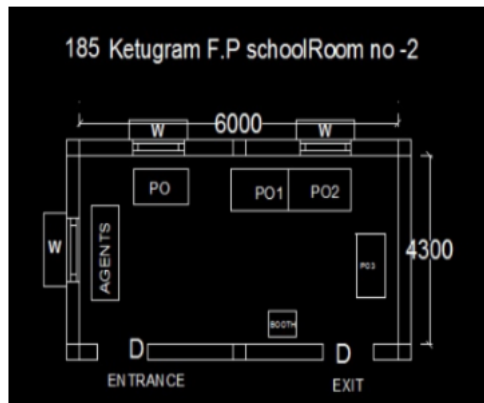

নির্বাচক নিবন্ধন আধিকারিকের স্বাক্ষর

Nazri Naksha

Google Map View

Polling Station Building Front View

Polling Station Front View

Cad View

Key MAP View

1 নাম : ফিরোজা বিবি স্বামীর নাম: গোলাম মোস্তাফা বাড়ির নং : n0013 বয়স : 79 লিঙ্গ : মহিলা	AZI2737641 ফটো উপলব্ধ	2 নাম : কামাল কাজী পিতার নাম: গোলাম মুস্তাফা কাজী বাড়ির নং : n0013 বয়স : 64 লিঙ্গ : পুরুষ	AZI1537513 ফটো উপলব্ধ	3 নাম : হোয়াট কাজি পিতার নাম: কাজি গোলাম মোস্তাফা বাড়ির নং : n0013 বয়স : 55 লিঙ্গ : পুরুষ	AZI2189835 ফটো উপলব্ধ
4 নাম : কাজী সফিউল আলম পিতার নাম: হোয়াট কাজী বাড়ির নং : n0013 বয়স : 30 লিঙ্গ : পুরুষ	AZI1537638 ফটো উপলব্ধ	5 নাম : মোস্তাফা সেখ পিতার নাম: মুরজামাল সেখ বাড়ির নং : n0027 বয়স : 48 লিঙ্গ : পুরুষ	AZI1537471 ফটো উপলব্ধ	6 নাম : মমতাজ বিবি পিতার নাম: মোক্তার সেখ বাড়ির নং : n0135 বয়স : 42 লিঙ্গ : মহিলা	FGN2655256 ফটো উপলব্ধ
7 নাম : আসমা বিবি স্বামীর নাম: কাজি নজরুল ইসলাম বাড়ির নং : n0013 বয়স : 45 লিঙ্গ : মহিলা	AZI1313337 ফটো উপলব্ধ	8 নাম : মর্শিদা বিবি স্বামীর নাম: ইউনুস কাজী বাড়ির নং : n0013 বয়স : 43 লিঙ্গ : মহিলা	FGN2293439 ফটো উপলব্ধ	9 নাম : ইউনুস কাজী পিতার নাম: মোস্তাফা কাজী বাড়ির নং : n0013 বয়স : 51 লিঙ্গ : পুরুষ	AZI2750818 ফটো উপলব্ধ
10 নাম : ইনসান সেখ পিতার নাম: আনসার সেখ বাড়ির নং : n0040 বয়স : 33 লিঙ্গ : পুরুষ	AZI1313576 ফটো উপলব্ধ	11 নাম : আনিশ সেখ পিতার নাম: আনসার সেখ বাড়ির নং : n0040 বয়স : 36 লিঙ্গ : পুরুষ	AZI1313568 ফটো উপলব্ধ	12 নাম : রাহিলা বিবি স্বামীর নাম: আনসার সেখ বাড়ির নং : n0040 বয়স : 56 লিঙ্গ : মহিলা	AZI2189850 ফটো উপলব্ধ
13 নাম : সালেহা বিবি স্বামীর নাম: মুরজামাল সেখ বাড়ির নং : n0039 বয়স : 43 লিঙ্গ : মহিলা	AZI1537414 ফটো উপলব্ধ	14 নাম : আব্দুরা বিবি স্বামীর নাম: বুরহান সেখ বাড়ির নং : n0039 বয়স : 37 লিঙ্গ : মহিলা	AZI1205756 ফটো উপলব্ধ	15 নাম : বুরহান সেখ পিতার নাম: মুক্তার সেখ বাড়ির নং : n0039 বয়স : 50 লিঙ্গ : পুরুষ	WB/10/282/384711 ফটো উপলব্ধ
16 নাম : ইসমেতারা বিবি সেখ স্বামীর নাম: সাহিদ সেখ বাড়ির নং : n0039 বয়স : 47 লিঙ্গ : মহিলা	FGN2294023 ফটো উপলব্ধ	17 নাম : সাহিদ সেখ পিতার নাম: মুক্তার সেখ বাড়ির নং : n0039 বয়স : 52 লিঙ্গ : পুরুষ	WB/10/282/384790 ফটো উপলব্ধ	18 নাম : সুফি সেখ পিতার নাম: মুক্তার সেখ বাড়ির নং : n0039 বয়স : 60 লিঙ্গ : পুরুষ	FGN2294015 ফটো উপলব্ধ
19 নাম : আশা সেখ পিতার নাম: বরকত সেখ বাড়ির নং : n0039 বয়স : 29 লিঙ্গ : পুরুষ	AZI1634922 ফটো উপলব্ধ	20 নাম : লতিফা বিবি স্বামীর নাম: বরকত সেখ বাড়ির নং : n0039 বয়স : 59 লিঙ্গ : মহিলা	WB/10/282/384592 ফটো উপলব্ধ	21 নাম : বরকত সেখ পিতার নাম: মুক্তার সেখ বাড়ির নং : n0039 বয়স : 66 লিঙ্গ : পুরুষ	FGN2294007 ফটো উপলব্ধ
22 নাম : কামাল সেখ পিতার নাম: সুফি সেখ বাড়ির নং : n0039 বয়স : 35 লিঙ্গ : পুরুষ	AZI1206168 ফটো উপলব্ধ	23 নাম : শাহজামাল সেখ পিতার নাম: সুফি সেখ বাড়ির নং : n0039 বয়স : 39 লিঙ্গ : পুরুষ	AZI0659094 ফটো উপলব্ধ	24 নাম : মুরজামাল সেখ পিতার নাম: সুফি সেখ বাড়ির নং : n0039 বয়স : 40 লিঙ্গ : পুরুষ	AZI0659086 ফটো উপলব্ধ
25 নাম : নুরজাহান বিবি স্বামীর নাম: সুফি সেখ বাড়ির নং : n0039 বয়স : 67 লিঙ্গ : মহিলা	WB/10/282/384595 ফটো উপলব্ধ	26 নাম : আসরুফা বিবি স্বামীর নাম: আনিশ খাঁ বাড়ির নং : নিউ বয়স : 36 লিঙ্গ : মহিলা	AZI1113281 ফটো উপলব্ধ	27 নাম : হাসিনা বিবি স্বামীর নাম: স্বাধীন কাজি বাড়ির নং : n0097 বয়স : 40 লিঙ্গ : মহিলা	FGN2655314 ফটো উপলব্ধ
28 নাম : স্বাধীন কাজি পিতার নাম: ফয়েজ কাজি বাড়ির নং : n0097 বয়স : 49 লিঙ্গ : পুরুষ	FGN2293645 ফটো উপলব্ধ	29 নাম : ডালিয়া বিবি স্বামীর নাম: চঞ্চল কাজি বাড়ির নং : n0097 বয়স : 39 লিঙ্গ : মহিলা	FGN2536514 ফটো উপলব্ধ	30 নাম : খায়রুন্নেসা বিবি স্বামীর নাম: রবাই কাজি বাড়ির নং : n0097 বয়স : 35 লিঙ্গ : মহিলা	AZI1313311 ফটো উপলব্ধ