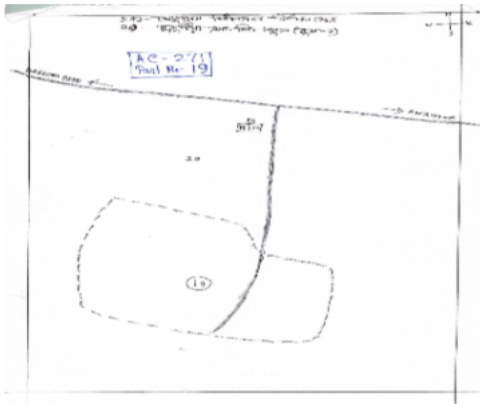

Nazri Naksha