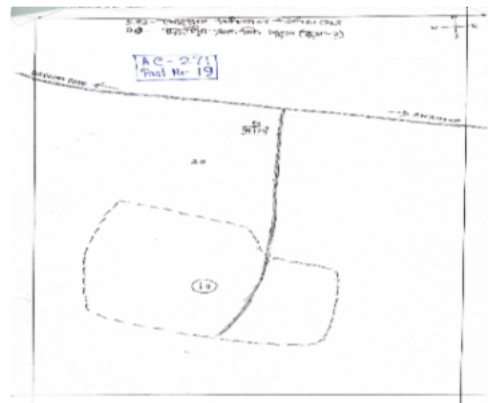

নির্বাচক নিবন্ধন আধিকারিকের স্বাক্ষর

Nazri Naksha

Google Map View

Polling Station Building Front View

Polling Station Front View

Cad View

Key MAP View

1 নাম : নিভা সহানা ঘোষ স্বামীর নাম: মনাব ঘোষ বাড়ির নং : এন0036 বয়স : 21 লিঙ্গ : মহিলা	AZI2574622	2 নাম : রীতেশ ঘোষ পিতার নাম: রথীন কুমার ঘোষ বাড়ির নং : এন00046 বয়স : 20 লিঙ্গ : পুরুষ	AZI2625879	3 নাম : ষষ্টি চরন ঘোষ পিতার নাম: সনাতন ঘোষ বাড়ির নং : n0069 বয়স : 41 লিঙ্গ : পুরুষ	FGN2406585
4 নাম : অজয় কুমার ঘোষ পিতার নাম: রামপদ ঘোষ বাড়ির নং : n0077 বয়স : 53 লিঙ্গ : পুরুষ	AZI2629442	5 নাম : নাগর ঘোষ পিতার নাম: শম্ভু ঘোষ বাড়ির নং : n0070 বয়স : 53 লিঙ্গ : পুরুষ	AZI2553378	6 নাম : মালতি ঘোষ স্বামীর নাম: নাগর ঘোষ বাড়ির নং : n0070 বয়স : 46 লিঙ্গ : মহিলা	FGN1754126
7 নাম : দিপালী ঘোষ স্বামীর নাম: সন্তোষ ঘোষ বাড়ির নং : n0070 বয়স : 60 লিঙ্গ : মহিলা	AZI2188852	8 নাম : শিবশংকর ঘোষ পিতার নাম: সন্তোষ কুমার ঘোষ বাড়ির নং : n0070 বয়স : 41 লিঙ্গ : পুরুষ	AZI0061218	9 নাম : দীপঙ্কর ঘোষ পিতার নাম: সাগর কুমার ঘোষ বাড়ির নং : n0070 বয়স : 33 লিঙ্গ : পুরুষ	AZI1363514
10 নাম : সন্তোষকুমার ঘোষ পিতার নাম: শম্ভু ঘোষ বাড়ির নং : n0070 বয়স : 65 লিঙ্গ : পুরুষ	AZI2553352	11 নাম : নীলকান্ত ঘোষ পিতার নাম: শম্ভু ঘোষ বাড়ির নং : n0070 বয়স : 62 লিঙ্গ : পুরুষ	AZI2188795	12 নাম : সাগর ঘোষ পিতার নাম: শম্ভু ঘোষ বাড়ির নং : n0070 বয়স : 56 লিঙ্গ : পুরুষ	AZI2188621
13 নাম : বানী ঘোষ স্বামীর নাম: সাগর ঘোষ বাড়ির নং : n0070 বয়স : 51 লিঙ্গ : মহিলা	AZI2553360	14 নাম : শ্রাবণী ঘোষ স্বামীর নাম: শিব শংকর ঘোষ বাড়ির নং : n0070 বয়স : 30 লিঙ্গ : মহিলা	AZI1672617	15 নাম : অনন্তকুমার ঘোষ পিতার নাম: অনাদিনাথ ঘোষ বাড়ির নং : n0028 বয়স : 75 লিঙ্গ : পুরুষ	AZI2651412
16 নাম : অন্নপূর্ণা ঘোষ স্বামীর নাম: সৌমেন ঘোষ বাড়ির নং : n0065 বয়স : 33 লিঙ্গ : মহিলা	AZI1890250	17 নাম : অসিমা ঘোষ স্বামীর নাম: কমল ঘোষ বাড়ির নং : n0040 বয়স : 26 লিঙ্গ : মহিলা	AZI1924539	18 নাম : নিমাই চন্দ্র ঘোষ পিতার নাম: মুক্তিপদ ঘোষ বাড়ির নং : n0073 বয়স : 63 লিঙ্গ : পুরুষ	AZI2187680
19 নাম : সৌভিক ঘোষ পিতার নাম: বৈদ্যনাথ ঘোষ বাড়ির নং : 0105 বয়স : 25 লিঙ্গ : পুরুষ	AZI2032902	20 নাম : প্রসেনজিৎ ঘোষ পিতার নাম: প্রান গোবিন্দ ঘোষ বাড়ির নং : 0036 বয়স : 25 লিঙ্গ : পুরুষ	AZI2032878	21 নাম : বিবেকানন্দ ঘোষ পিতার নাম: সুশান্ত ঘোষ বাড়ির নং : 007 বয়স : 25 লিঙ্গ : পুরুষ	AZI2032886
22 নাম : রিতম ঘোষ পিতার নাম: গণেশ চন্দ্র ঘোষ বাড়ির নং : n0072 বয়স : 25 লিঙ্গ : পুরুষ	AZI2331825	23 নাম : দেবাংশু ঘোষ পিতার নাম: দেবরত ঘোষ বাড়ির নং : N0008 বয়স : 24 লিঙ্গ : পুরুষ	AZI2331536	24 নাম : বলরাম ঘোষ পিতার নাম: মথুরা ঘোষ বাড়ির নং : N0057 বয়স : 24 লিঙ্গ : পুরুষ	AZI2331403
25 নাম : মুনমুন ঘোষ স্বামীর নাম: জিবানন্দ ঘোষ বাড়ির নং : n0147 বয়স : 38 লিঙ্গ : মহিলা	AZI2331650	26 নাম : তিথি ঘোষ পিতার নাম: প্রশান্ত কুমার ঘোষ বাড়ির নং : N0099 বয়স : 24 লিঙ্গ : মহিলা	AZI2331809	27 নাম : তাপস কুমার ঘোষ পিতার নাম: অনন্ত কুমার ঘোষ বাড়ির নং : N0099 বয়স : 58 লিঙ্গ : পুরুষ	AZI2331817
28 নাম : কুনাল কান্তি ঘোষ পিতার নাম: সদানন্দ ঘোষ বাড়ির নং : N0066 বয়স : 24 লিঙ্গ : পুরুষ	AZI2331379	29 নাম : সোমনাথ ঘোষ পিতার নাম: সঞ্জয় কুমার ঘোষ বাড়ির নং : এন0130 বয়স : 23 লিঙ্গ : পুরুষ	AZI2383628	30 নাম : রাণা ঘোষ পিতার নাম: শ্যাম সুন্দর ঘোষ বাড়ির নং : এন0063 বয়স : 23 লিঙ্গ : পুরুষ	AZI2383776