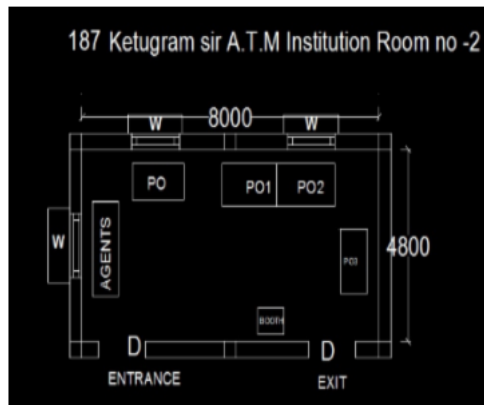

নির্বাচক নিবন্ধন আধিকারিকের স্বাক্ষর

Nazri Naksha

Google Map View

Polling Station Building Front View

Polling Station Front View

Cad View

Key MAP View

1 নাম : হাসিনা সুলতানা মীর স্বামীর নাম: রবিউল আলম বাড়ির নং : n0028 বয়স : 36 লিঙ্গ : মহিলা	AZI1114701	ফটো উপলব্ধ	2 নাম : অরুণ কুমার রুদ্র পিতার নাম: মুক্তি পদ রুদ্র বাড়ির নং : n0028 বয়স : 57 লিঙ্গ : পুরুষ	FGN1412139	ফটো উপলব্ধ	3 নাম : তন্ময় রুদ্র পিতার নাম: দিলীপ কুমার রুদ্র বাড়ির নং : n0028 বয়স : 35 লিঙ্গ : পুরুষ	AZI1114669	ফটো উপলব্ধ
#2 4 নাম : দিলীপ কুমার রুদ্র পিতার নাম: মুক্তি পদ রুদ্র বাড়ির নং : n0028 বয়স : 69 লিঙ্গ : পুরুষ	FGN1412063	ফটো উপলব্ধ	5 নাম : মীর জামাল আলী পিতার নাম: মীর আব্দুল আলী বাড়ির নং : n0028 বয়স : 73 লিঙ্গ : পুরুষ	FGN1411008	ফটো উপলব্ধ	6 নাম : মনোয়ারা বিবি সেখ স্বামীর নাম: ফরিদউদ্দিন বাড়ির নং : n0158 বয়স : 55 লিঙ্গ : মহিলা	FGN1413335	ফটো উপলব্ধ
7 নাম : মহঃ তাজউদ্দিন পিতার নাম: মহঃ ফরিদ উদ্দিন বাড়ির নং : n0158 বয়স : 30 লিঙ্গ : পুরুষ	AZI1537943	ফটো উপলব্ধ	8 নাম : নাসিরউদ্দিন সেখ পিতার নাম: মহঃ ফরিদ উদ্দিন বাড়ির নং : n0158 বয়স : 32 লিঙ্গ : পুরুষ	AZI1425420	ফটো উপলব্ধ	9 নাম : সাহিনা পারভিন পিতার নাম: সৈয়দ গিয়াসুল আজম বাড়ির নং : n0146 বয়স : 31 লিঙ্গ : মহিলা	AZI1538065	ফটো উপলব্ধ
10 নাম : মিনাতুল হাসিন স্বামীর নাম: সৈয়দ সাহাদত আলী বাড়ির নং : n0146 বয়স : 52 লিঙ্গ : মহিলা	FGN2296465	ফটো উপলব্ধ	11 নাম : সৈয়দ রাহিম আলি পিতার নাম: সৈয়দ আনোয়ার আলি বাড়ির নং : n0146 বয়স : 31 লিঙ্গ : পুরুষ	FGN2655884	ফটো উপলব্ধ	12 নাম : সৈয়দ শামীম আক্তার পিতার নাম: সৈয়দ মনোয়ার আলী বাড়ির নং : n0146 বয়স : 58 লিঙ্গ : পুরুষ	FGN1415488	ফটো উপলব্ধ
13 নাম : ইদ্রিশ খাঁ পিতার নাম: রশিদ খাঁ বাড়ির নং : n0141 বয়স : 33 লিঙ্গ : পুরুষ	AZI1538115	ফটো উপলব্ধ	14 নাম : রোমজান বেগম পিতার নাম: মহঃ আলি বাড়ির নং : n0141 বয়স : 33 লিঙ্গ : পুরুষ	AZI1425529	ফটো উপলব্ধ	15 নাম : মহিলা (শাহজাদা) বিবি স্বামীর নাম: সাজু সেখ বাড়ির নং : n0136 বয়স : 30 লিঙ্গ : মহিলা	AZI1635689	ফটো উপলব্ধ
16 নাম : বিলকিস বেগম স্বামীর নাম: আজিজ আলি বাড়ির নং : n0171 বয়স : 30 লিঙ্গ : মহিলা	AZI1635788	ফটো উপলব্ধ	17 নাম : ইউসুফ আলি পিতার নাম: রাসেদ আলি বাড়ির নং : n0171 বয়স : 36 লিঙ্গ : পুরুষ	AZI1114727	ফটো উপলব্ধ	18 নাম : শাহ বাসেদ আলি পিতার নাম: শাহ মাহাতাব বাড়ির নং : n0171 বয়স : 60 লিঙ্গ : পুরুষ	FGN1411685	ফটো উপলব্ধ
19 নাম : কুসুমবেগম স্বামীর নাম: শাহ আনসার বাড়ির নং : n0171 বয়স : 62 লিঙ্গ : মহিলা	FGN1414192	ফটো উপলব্ধ	20 নাম : সাহানারা বিবি স্বামীর নাম: জাব্বার খান বাড়ির নং : n0078 বয়স : 63 লিঙ্গ : মহিলা	FGN1414101	ফটো উপলব্ধ	21 নাম : সাহেরাবানুবিবি স্বামীর নাম: গোলামনবী খান বাড়ির নং : n0065 বয়স : 54 লিঙ্গ : মহিলা	FGN1414887	ফটো উপলব্ধ
22 নাম : জাহানারা বিবি স্বামীর নাম: সাই আলম বাড়ির নং : n0088 বয়স : 50 লিঙ্গ : মহিলা	FGN1961937	ফটো উপলব্ধ	23 নাম : মীর ইউনুস আলি পিতার নাম: মার সামসাদ আলি বাড়ির নং : n0104 বয়স : 77 লিঙ্গ : পুরুষ	FGN1415140	ফটো উপলব্ধ	24 নাম : সাইফুরা খাতুন স্বামীর নাম: মীর ইউনুস আলি বাড়ির নং : n0104 বয়স : 66 লিঙ্গ : মহিলা	FGN1415280	ফটো উপলব্ধ
25 নাম : মীর ওমর ফারুক আলি পিতার নাম: মীর ইউনুস আলি বাড়ির নং : n0104 বয়স : 46 লিঙ্গ : পুরুষ	FGN1415025	ফটো উপলব্ধ	26 নাম : মহম্মদ আলি পিতার নাম: আব্দুল মান্নান সেখ বাড়ির নং : n0141 বয়স : 69 লিঙ্গ : পুরুষ	AZI1425503	ফটো উপলব্ধ	27 নাম : রসিলা বিবি খাঁ স্বামীর নাম: রসিদ খাঁ বাড়ির নং : n0141 বয়স : 62 লিঙ্গ : মহিলা	FGN1413624	ফটো উপলব্ধ
28 নাম : আসলেম খাঁ পিতার নাম: রসিদ খাঁ বাড়ির নং : n0141 বয়স : 43 লিঙ্গ : পুরুষ	FGN1541416	ফটো উপলব্ধ	29 নাম : আবুলিমা খাতুন স্বামীর নাম: আসলেম খাঁ বাড়ির নং : n0141 বয়স : 36 লিঙ্গ : মহিলা	AZI1425537	ফটো উপলব্ধ	30 নাম : শাহ আব্দুল জব্বার পিতার নাম: শাহ মহঃ শামসুজ্জোহা বাড়ির নং : n0166 বয়স : 45 লিঙ্গ : পুরুষ	AZI1719822	ফটো উপলব্ধ