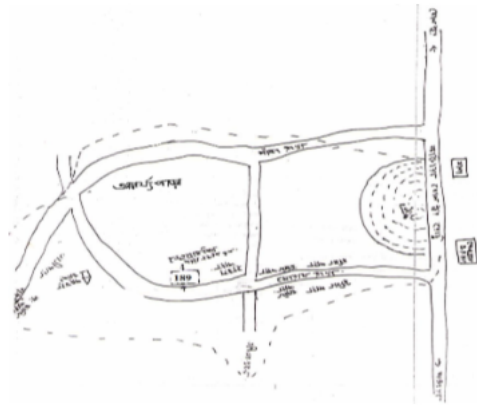

Nazri Naksha