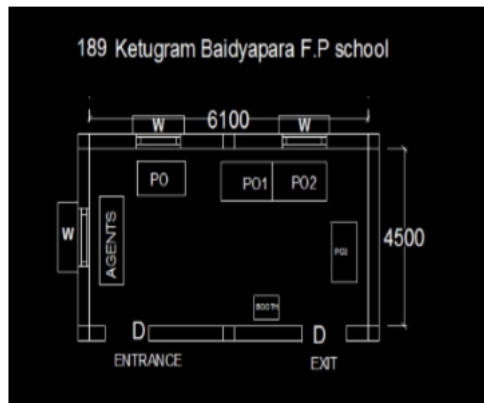

নির্বাচক নিবন্ধন আধিকারিকের স্বাক্ষর

Nazri Naksha

Google Map View

Polling Station Building Front View

Polling Station Front View

Cad View

Key MAP View

1 নাম : কিরীটী মোহন কুণ্ড পিতার নাম: ভূপতি ভূষণ কুণ্ড বাড়ির নং : n0065 বয়স : 80 লিঙ্গ : পুরুষ	FGN1422047 ফটো উপলব্ধ	2 নাম : বিজয় প্রামাণিক পিতার নাম: অমৃত প্রামাণিক বাড়ির নং : নিউ বয়স : 24 লিঙ্গ : পুরুষ	AZI2428407 ফটো উপলব্ধ	3 নাম : উত্তম কুমার দে পিতার নাম: শিশির কুমার দে বাড়ির নং : নিউ বয়স : 65 লিঙ্গ : পুরুষ	AZI2551125 ফটো উপলব্ধ
4 নাম : কৃষ্ণা দে স্বামীর নাম: কৃষ্ণধন দে বাড়ির নং : n0177 বয়স : 44 লিঙ্গ : মহিলা	FGN2294312 ফটো উপলব্ধ	5 নাম : সুপ্রিয়া দে(দাস) স্বামীর নাম: সুদীপ কুমার দাস বাড়ির নং : n0178 বয়স : 29 লিঙ্গ : মহিলা	AZI1635945 ফটো উপলব্ধ	6 নাম : রেনুকা কুন্ড স্বামীর নাম: কিরীটী মোহন কুন্ড বাড়ির নং : n0065 বয়স : 72 লিঙ্গ : মহিলা	AZI2211704 ফটো উপলব্ধ
7 নাম : বামদেব মাঝি পিতার নাম: ধর্মদাস মাঝি বাড়ির নং : এন0001 বয়স : 57 লিঙ্গ : পুরুষ	AZI2654721 ফটো উপলব্ধ	8 নাম : প্রভাত কুমার আচার্য্য পিতার নাম: ললিত মোহন আচার্য্য বাড়ির নং : নিউ বয়স : 70 লিঙ্গ : পুরুষ	FGN1412550 ফটো উপলব্ধ	9 নাম : দেবব্রত আচার্য্য পিতার নাম: প্রভাত কুমার আচার্য্য বাড়ির নং : নিউ বয়স : 44 লিঙ্গ : পুরুষ	FGN2295426 ফটো উপলব্ধ
10 নাম : শিবশঙ্কর আচার্য্য পিতার নাম: প্রভাত কুমার আচার্য্য বাড়ির নং : নিউ বয়স : 38 লিঙ্গ : পুরুষ	FGN2606838 ফটো উপলব্ধ	11 নাম : অন্নপূর্ণা আচার্য্য স্বামীর নাম: প্রভাত কুমার আচার্য্য বাড়ির নং : নিউ বয়স : 62 লিঙ্গ : মহিলা	FGN1414168 ফটো উপলব্ধ	12 নাম : প্রিয়ান্বিতা আচার্য্য স্বামীর নাম: দেবব্রত আচার্য্য বাড়ির নং : নিউ বয়স : 31 লিঙ্গ : মহিলা	AZI1538875 ফটো উপলব্ধ
13 নাম : কল্যাণী কুন্ড স্বামীর নাম: দিনাজ কুন্ড বাড়ির নং : n0066 বয়স : 52 লিঙ্গ : মহিলা	AZI2211795 ফটো উপলব্ধ	14 নাম : দিনাজ কুমার কুণ্ড পিতার নাম: মদনমোহন কুন্ড বাড়ির নং : n0066 বয়স : 62 লিঙ্গ : পুরুষ	AZI2296481 ফটো উপলব্ধ	15 নাম : বুড়ো কুন্ড পিতার নাম: সুধাময় কুন্ড বাড়ির নং : n0021 বয়স : 39 লিঙ্গ : পুরুষ	FGN2298099 ফটো উপলব্ধ
16 নাম : ত্রিদিব কুণ্ড পিতার নাম: অক্ষয় কুণ্ড বাড়ির নং : এন0021 বয়স : 21 লিঙ্গ : পুরুষ	AZI2630564 ফটো উপলব্ধ	17 নাম : সুমিত্রা দে স্বামীর নাম: স্বপন দে বাড়ির নং : এন0021 বয়স : 25 লিঙ্গ : মহিলা	AZI2023869 ফটো উপলব্ধ	18 নাম : পূজা দে কুন্ড স্বামীর নাম: সুব্রত কুন্ড বাড়ির নং : 0124 বয়স : 30 লিঙ্গ : মহিলা	TLK1557842 ফটো উপলব্ধ
19 নাম : সুধাময় কুন্ড পিতার নাম: অধর কুন্ড বাড়ির নং : n0021 বয়স : 69 লিঙ্গ : পুরুষ	AZI2661072 ফটো উপলব্ধ	20 নাম : সুশীলা কুন্ড স্বামীর নাম: নন্দদলাল কুন্ড বাড়ির নং : n0126 বয়স : 63 লিঙ্গ : মহিলা	AZI1207463 ফটো উপলব্ধ	21 নাম : শুভাশীষ কুন্ড পিতার নাম: নন্দদলাল কুন্ড বাড়ির নং : n0125 বয়স : 39 লিঙ্গ : পুরুষ	HRZ2741957 ফটো উপলব্ধ
22 নাম : পাপিয়া কুণ্ড পিতার নাম: সুভাষ কুণ্ড বাড়ির নং : এন0066 বয়স : 29 লিঙ্গ : মহিলা	WEP1997816 ফটো উপলব্ধ	23 নাম : স্বর্ণময়ী দাস কুণ্ড স্বামীর নাম: শুভাশীষ কুণ্ড বাড়ির নং : N0125 বয়স : 27 লিঙ্গ : মহিলা	TCK2054377 ফটো উপলব্ধ	24 নাম : সমীর কুমার কুন্ড পিতার নাম: মদনমোহন কুন্ড বাড়ির নং : n0066 বয়স : 47 লিঙ্গ : পুরুষ	FGN1421742 ফটো উপলব্ধ
25 নাম : মদন কুন্ড পিতার নাম: অধর কুন্ড বাড়ির নং : n0019 বয়স : 64 লিঙ্গ : পুরুষ	WB/10/282/393846 ফটো উপলব্ধ	26 নাম : নিয়তি কুন্ড স্বামীর নাম: মদন কুন্ড বাড়ির নং : n0019 বয়স : 60 লিঙ্গ : মহিলা	WB/10/282/393839 ফটো উপলব্ধ	27 নাম : রনু কুন্ড স্বামীর নাম: বুড়ো কুন্ড বাড়ির নং : n0021 বয়স : 38 লিঙ্গ : মহিলা	FGN2607141 ফটো উপলব্ধ
28 নাম : অক্ষয় কুণ্ড পিতার নাম: সুধাময় কুণ্ড বাড়ির নং : এন0021 বয়স : 50 লিঙ্গ : পুরুষ	FGN2435642 ফটো উপলব্ধ	29 নাম : মিতালী কুন্ড স্বামীর নাম: অক্ষয় কুন্ড বাড়ির নং : n0021 বয়স : 43 লিঙ্গ : মহিলা	FGN2607158 ফটো উপলব্ধ	30 নাম : মুক্তিরানী কুন্ড স্বামীর নাম: মদনমোহন কুন্ড বাড়ির নং : n0066 বয়স : 78 লিঙ্গ : মহিলা	WB/10/282/393793 ফটো উপলব্ধ