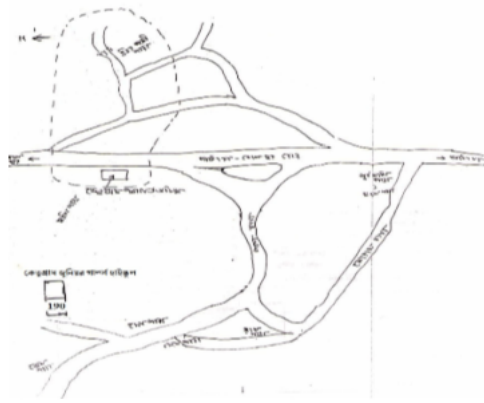

Nazri Naksha