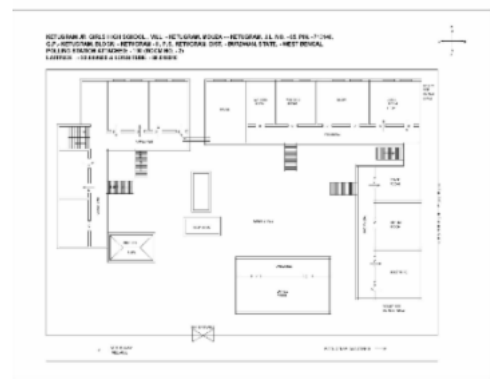

নির্বাচক নিবন্ধন আধিকারিকের স্বাক্ষর

Nazri Naksha

Google Map View

Polling Station Building Front View

Polling Station Front View

Cad View

Key MAP View

1 নাম : নিষ্ঠা আচার্য পিতার নাম: নিরঞ্জন আচার্য বাড়ির নং : এন ০০১১ বয়স : 23 লিঙ্গ : মহিলা	AZI2599595 ফটো উপলব্ধ	2 নাম : অনুভা আচার্য স্বামীর নাম: বৈদ্যনাথ আচার্য বাড়ির নং : n0010 বয়স : 53 লিঙ্গ : মহিলা	FGN1421957 ফটো উপলব্ধ	3 নাম : পল্লব আচার্য পিতার নাম: নিরঞ্জন আচার্য বাড়ির নং : N0011 বয়স : 26 লিঙ্গ : পুরুষ	AZI1983543 ফটো উপলব্ধ
4 নাম : কনিকা আচার্য স্বামীর নাম: সোমনাথ আচার্য বাড়ির নং : n0013 বয়স : 42 লিঙ্গ : মহিলা	AZI1029214 ফটো উপলব্ধ	5 নাম : শুভশ্রী আচার্য পিতার নাম: সতীনাথ আচার্য বাড়ির নং : এন0012 বয়স : 23 লিঙ্গ : মহিলা	AZI2428647 ফটো উপলব্ধ	6 নাম : সৌভিক আচার্য পিতার নাম: সোমনাথ আচার্য বাড়ির নং : এন0913 বয়স : 21 লিঙ্গ : পুরুষ	AZI2599587 ফটো উপলব্ধ
7 নাম : প্রিয়নাথ আচার্য পিতার নাম: বৈদ্যনাথ আচার্য বাড়ির নং : n0010 বয়স : 28 লিঙ্গ : পুরুষ	AZI1720564 ফটো উপলব্ধ	8 নাম : আশালতা আচার্য স্বামীর নাম: রবীন্দ্রনাথ আচার্য বাড়ির নং : n0013 বয়স : 73 লিঙ্গ : মহিলা	WB/10/282/393847 ফটো উপলব্ধ	9 নাম : কাকলী মুখার্জী আচার্য স্বামীর নাম: তারক নাথ আচার্য বাড়ির নং : n0012 বয়স : 36 লিঙ্গ : মহিলা	AZI1029206 ফটো উপলব্ধ
10 নাম : প্রতিমা (রায়) আচার্য স্বামীর নাম: সতীনাথ আচার্য বাড়ির নং : n0012 বয়স : 51 লিঙ্গ : মহিলা	BWN1719624 ফটো উপলব্ধ	11 নাম : তারকনাথ আচার্য পিতার নাম: সন্তোষ কুমার আচার্য বাড়ির নং : n0012 বয়স : 50 লিঙ্গ : পুরুষ	WB/10/282/393607 ফটো উপলব্ধ	12 নাম : সতীনাথ আচার্য পিতার নাম: সন্তোষ কুমার আচার্য বাড়ির নং : n0012 বয়স : 54 লিঙ্গ : পুরুষ	WB/10/282/393100 ফটো উপলব্ধ
13 নাম : ধানু আচার্য স্বামীর নাম: সন্তোষ আচার্য বাড়ির নং : n0012 বয়স : 71 লিঙ্গ : মহিলা	WB/10/282/393087 ফটো উপলব্ধ	14 নাম : জয়শ্রী আচার্য স্বামীর নাম: নিরঞ্জন আচার্য বাড়ির নং : n0011 বয়স : 46 লিঙ্গ : মহিলা	FGN1421965 ফটো উপলব্ধ	15 নাম : নিরঞ্জন আচার্য পিতার নাম: বিশ্বনাথ আচার্য বাড়ির নং : n0011 বয়স : 48 লিঙ্গ : পুরুষ	WB/10/282/393505 ফটো উপলব্ধ
16 নাম : প্রীতি চক্রবর্তী পিতার নাম: উমা প্রসাদ চক্রবর্তী বাড়ির নং : n0010 বয়স : 38 লিঙ্গ : মহিলা	FGN2656262 ফটো উপলব্ধ	17 নাম : খুকু চক্রবর্তী অন্যান্য: উমাপ্রসাদ চক্রবর্তী বাড়ির নং : n0010 বয়স : 61 লিঙ্গ : মহিলা	AZI2535557 ফটো উপলব্ধ	18 নাম : বৈদ্যনাথ আচার্য পিতার নাম: অনাদিনাথ আচার্য বাড়ির নং : n0010 বয়স : 56 লিঙ্গ : পুরুষ	WB/10/282/393084 ফটো উপলব্ধ
19 নাম : গীতারানী আচার্য স্বামীর নাম: অনাদিনাথ আচার্য বাড়ির নং : n0010 বয়স : 83 লিঙ্গ : মহিলা	WB/10/282/393114 ফটো উপলব্ধ	20 নাম : সোমনাথ আচার্য পিতার নাম: রবীন্দ্রনাথ আচার্য বাড়ির নং : n0013 বয়স : 50 লিঙ্গ : পুরুষ	AZI2254837 ফটো উপলব্ধ	21 নাম : কৌশিক আচার্য পিতার নাম: সোমনাথ আচার্য বাড়ির নং : এন0219 বয়স : 22 লিঙ্গ : পুরুষ	AZI2599538 ফটো উপলব্ধ
22 নাম : সজল গুপ্ত পিতার নাম: মনুদাস গুপ্ত বাড়ির নং : n0010 বয়স : 36 লিঙ্গ : পুরুষ	FGN2656213 ফটো উপলব্ধ	23 নাম : প্রসেনজিৎ গণাই পিতার নাম: অনল কুমার গণাই বাড়ির নং : n0033 বয়স : 35 লিঙ্গ : পুরুষ	AZI1115344 ফটো উপলব্ধ	24 নাম : অমল্য রতন গনাই পিতার নাম: অনল কুমার গনাই বাড়ির নং : n0033 বয়স : 43 লিঙ্গ : পুরুষ	FGN1963222 ফটো উপলব্ধ
25 নাম : অনল কুমার গনাই পিতার নাম: দ্বিজপদ গনাই বাড়ির নং : n0033 বয়স : 69 লিঙ্গ : পুরুষ	WB/10/282/393421 ফটো উপলব্ধ	26 নাম : বিমলা গনাই স্বামীর নাম: পূর্ণচন্দ্র গনাই বাড়ির নং : n0034 বয়স : 77 লিঙ্গ : মহিলা	AZI2460848 ফটো উপলব্ধ	27 নাম : শিবনারায়ণ গনাই পিতার নাম: পূর্ণচন্দ্র গনাই বাড়ির নং : n0034 বয়স : 46 লিঙ্গ : পুরুষ	FGN1422591 ফটো উপলব্ধ
28 নাম : প্রিয়া নন্দী গণাই স্বামীর নাম: অমল্য রতন গণাই বাড়ির নং : এন0033 বয়স : 21 লিঙ্গ : মহিলা	AZI2599561 ফটো উপলব্ধ	29 নাম : নিলীমা নন্দী গনাই স্বামীর নাম: শিবনারায়ণ গনাই বাড়ির নং : n0034 বয়স : 39 লিঙ্গ : মহিলা	AZI1029222 ফটো উপলব্ধ	30 নাম : তনুশ্রী গুপ্ত স্বামীর নাম: তুষার কান্তি গুপ্ত বাড়ির নং : n0023 বয়স : 58 লিঙ্গ : মহিলা	FGN0968560 ফটো উপলব্ধ