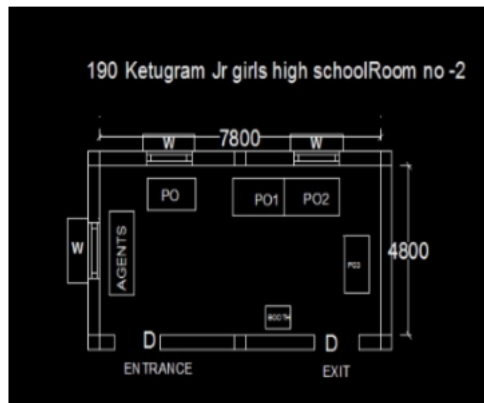

নির্বাচক নিবন্ধন আধিকারিকের স্বাক্ষর

Nazri Naksha

Google Map View

Polling Station Building Front View

Polling Station Front View

Cad View

Key MAP View

1 নাম : নিষ্ঠা আচার্য পিতার নাম: নিরঞ্জন আচার্য বাড়ির নং : এন ০০১১ বয়স : 23 লিঙ্গ : মহিলা	AZI2599595 ফটো উপলব্ধ	2 নাম : অনুভা আচার্য স্বামীর নাম: বৈদ্যনাথ আচার্য বাড়ির নং : n0010 বয়স : 53 লিঙ্গ : মহিলা	FGN1421957 ফটো উপলব্ধ	3 নাম : পল্লব আচার্য পিতার নাম: নিরঞ্জন আচার্য বাড়ির নং : N0011 বয়স : 26 লিঙ্গ : পুরুষ	AZI1983543 ফটো উপলব্ধ
4 নাম : কনিকা আচার্য স্বামীর নাম: সোমনাথ আচার্য বাড়ির নং : n0013 বয়স : 42 লিঙ্গ : মহিলা	AZI1029214 ফটো উপলব্ধ	5 নাম : শুভশ্রী আচার্য পিতার নাম: সতীনাথ আচার্য বাড়ির নং : এন0012 বয়স : 23 লিঙ্গ : মহিলা	AZI2428647 ফটো উপলব্ধ	6 নাম : সৌভিক আচার্য পিতার নাম: সোমনাথ আচার্য বাড়ির নং : এন0913 বয়স : 21 লিঙ্গ : পুরুষ	AZI2599587 ফটো উপলব্ধ
7 নাম : প্রিয়নাথ আচার্য পিতার নাম: বৈদ্যনাথ আচার্য বাড়ির নং : n0010 বয়স : 28 লিঙ্গ : পুরুষ	AZI1720564 ফটো উপলব্ধ	8 নাম : আশালতা আচার্য স্বামীর নাম: রবীন্দ্রনাথ আচার্য বাড়ির নং : n0013 বয়স : 73 লিঙ্গ : মহিলা	WB/10/282/393847 ফটো উপলব্ধ	9 নাম : কাকলী মুখার্জী আচার্য স্বামীর নাম: তারক নাথ আচার্য বাড়ির নং : n0012 বয়স : 36 লিঙ্গ : মহিলা	AZI1029206 ফটো উপলব্ধ
10 নাম : প্রতিমা (রায়) আচার্য স্বামীর নাম: সতীনাথ আচার্য বাড়ির নং : n0012 বয়স : 51 লিঙ্গ : মহিলা	BWN1719624 ফটো উপলব্ধ	11 নাম : তারকনাথ আচার্য পিতার নাম: সন্তোষ কুমার আচার্য বাড়ির নং : n0012 বয়স : 50 লিঙ্গ : পুরুষ	WB/10/282/393607 ফটো উপলব্ধ	12 নাম : সতীনাথ আচার্য পিতার নাম: সন্তোষ কুমার আচার্য বাড়ির নং : n0012 বয়স : 54 লিঙ্গ : পুরুষ	WB/10/282/393100 ফটো উপলব্ধ
13 নাম : ধানু আচার্য স্বামীর নাম: সন্তোষ আচার্য বাড়ির নং : n0012 বয়স : 71 লিঙ্গ : মহিলা	WB/10/282/393087 ফটো উপলব্ধ	14 নাম : জয়শ্রী আচার্য স্বামীর নাম: নিরঞ্জন আচার্য বাড়ির নং : n0011 বয়স : 46 লিঙ্গ : মহিলা	FGN1421965 ফটো উপলব্ধ	15 নাম : নিরঞ্জন আচার্য পিতার নাম: বিশ্বনাথ আচার্য বাড়ির নং : n0011 বয়স : 48 লিঙ্গ : পুরুষ	WB/10/282/393505 ফটো উপলব্ধ
16 নাম : প্রীতি চক্রবর্তী পিতার নাম: উমা প্রসাদ চক্রবর্তী বাড়ির নং : n0010 বয়স : 38 লিঙ্গ : মহিলা	FGN2656262 ফটো উপলব্ধ	17 নাম : খুকু চক্রবর্তী অন্যান্য: উমাপ্রসাদ চক্রবর্তী বাড়ির নং : n0010 বয়স : 61 লিঙ্গ : মহিলা	AZI2535557 ফটো উপলব্ধ	18 নাম : বৈদ্যনাথ আচার্য পিতার নাম: অনাদিনাথ আচার্য বাড়ির নং : n0010 বয়স : 56 লিঙ্গ : পুরুষ	WB/10/282/393084 ফটো উপলব্ধ
19 নাম : গীতারানী আচার্য স্বামীর নাম: অনাদিনাথ আচার্য বাড়ির নং : n0010 বয়স : 83 লিঙ্গ : মহিলা	WB/10/282/393114 ফটো উপলব্ধ	20 নাম : সোমনাথ আচার্য পিতার নাম: রবীন্দ্রনাথ আচার্য বাড়ির নং : n0013 বয়স : 50 লিঙ্গ : পুরুষ	AZI2254837 ফটো উপলব্ধ	21 নাম : কৌশিক আচার্য পিতার নাম: সোমনাথ আচার্য বাড়ির নং : এন0219 বয়স : 22 লিঙ্গ : পুরুষ	AZI2599538 ফটো উপলব্ধ
22 নাম : সজল গুপ্ত পিতার নাম: মনুদাস গুপ্ত বাড়ির নং : n0010 বয়স : 36 লিঙ্গ : পুরুষ	FGN2656213 ফটো উপলব্ধ	23 নাম : প্রসেনজিৎ গণাই পিতার নাম: অনল কুমার গণাই বাড়ির নং : n0033 বয়স : 35 লিঙ্গ : পুরুষ	AZI1115344 ফটো উপলব্ধ	24 নাম : অমল্য রতন গনাই পিতার নাম: অনল কুমার গনাই বাড়ির নং : n0033 বয়স : 43 লিঙ্গ : পুরুষ	FGN1963222 ফটো উপলব্ধ
25 নাম : অনল কুমার গনাই পিতার নাম: দ্বিজপদ গনাই বাড়ির নং : n0033 বয়স : 69 লিঙ্গ : পুরুষ	WB/10/282/393421 ফটো উপলব্ধ	26 নাম : বিমলা গনাই স্বামীর নাম: পূর্ণচন্দ্র গনাই বাড়ির নং : n0034 বয়স : 77 লিঙ্গ : মহিলা	AZI2460848 ফটো উপলব্ধ	27 নাম : শিবনারায়ণ গনাই পিতার নাম: পূর্ণচন্দ্র গনাই বাড়ির নং : n0034 বয়স : 46 লিঙ্গ : পুরুষ	FGN1422591 ফটো উপলব্ধ
28 নাম : প্রিয়া নন্দী গণাই স্বামীর নাম: অমল্য রতন গণাই বাড়ির নং : এন0033 বয়স : 21 লিঙ্গ : মহিলা	AZI2599561 ফটো উপলব্ধ	29 নাম : নিলীমা নন্দী গনাই স্বামীর নাম: শিবনারায়ণ গনাই বাড়ির নং : n0034 বয়স : 39 লিঙ্গ : মহিলা	AZI1029222 ফটো উপলব্ধ	30 নাম : তনুশ্রী গুপ্ত স্বামীর নাম: তুষার কান্তি গুপ্ত বাড়ির নং : n0023 বয়স : 58 লিঙ্গ : মহিলা	FGN0968560 ফটো উপলব্ধ