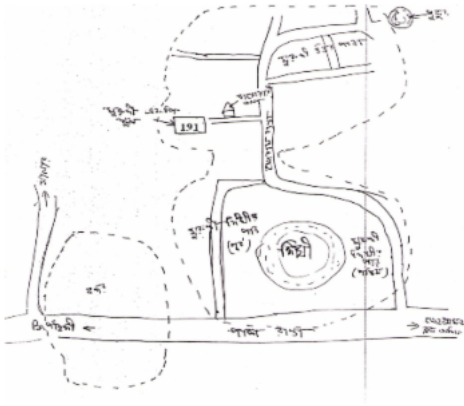

Nazri Naksha