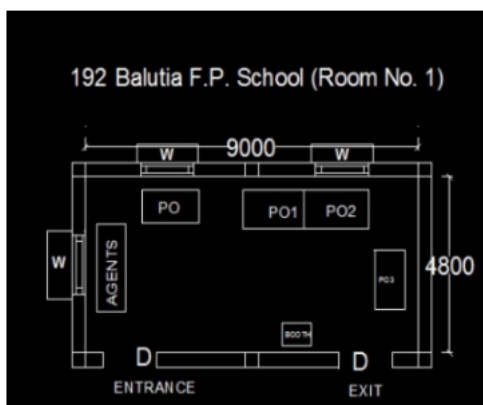

নির্বাচক নিবন্ধন আধিকারিকের স্বাক্ষর

Nazri Naksha

Google Map View

Polling Station Building Front View

Polling Station Front View

Cad View

Key MAP View

|    |                  |  |            |    |                  |   |            |    |                  |   |            |
|----|------------------|--|------------|----|------------------|---|------------|----|------------------|---|------------|
| 1  | AZI2470060       | নাম : যমুনা দাস<br>স্বামীর নাম: কার্তিক দাস<br>বাড়ির নং : 380<br>বয়স : 24 লিঙ্গ : মহিলা          | ফটো উপলব্ধ | 2  | AZI1116219       | নাম : পিনাকী থান্দার<br>পিতার নাম: অশোক থান্দার<br>বাড়ির নং : n0095<br>বয়স : 34 লিঙ্গ : পুরুষ | ফটো উপলব্ধ | 3  | AZI1539840       | নাম : প্রনব থান্দার<br>পিতার নাম: অশোক থান্দার<br>বাড়ির নং : n0095<br>বয়স : 31 লিঙ্গ : পুরুষ      | ফটো উপলব্ধ |
| 4  | WB/10/282/471549 | নাম : সান্তনা থান্দার<br>স্বামীর নাম: অশোক থান্দার<br>বাড়ির নং : n0095<br>বয়স : 55 লিঙ্গ : মহিলা | ফটো উপলব্ধ | 5  | WB/10/282/471550 | নাম : অশোক থান্দার<br>পিতার নাম: শঙ্কর থান্দার<br>বাড়ির নং : n0095<br>বয়স : 57 লিঙ্গ : পুরুষ  | ফটো উপলব্ধ | 6  | WB/10/282/471194 | নাম : রাজকুমার ঘোষ<br>পিতার নাম: খেলারাম ঘোষ<br>বাড়ির নং : n0080<br>বয়স : 58 লিঙ্গ : পুরুষ        | ফটো উপলব্ধ |
| 7  | AZI1427863       | নাম : প্রতাপ ঘোষ<br>পিতার নাম: সুকুমার ঘোষ<br>বাড়ির নং : n0080<br>বয়স : 32 লিঙ্গ : পুরুষ         | ফটো উপলব্ধ | 8  | WB/10/282/471637 | নাম : লক্ষ্মী ঘোষ<br>স্বামীর নাম: সুকুমার ঘোষ<br>বাড়ির নং : n0080<br>বয়স : 52 লিঙ্গ : মহিলা   | ফটো উপলব্ধ | 9  | WB/10/282/471582 | নাম : সুকুমার ঘোষ<br>পিতার নাম: মৃত্যঞ্জয় ঘোষ<br>বাড়ির নং : n0080<br>বয়স : 56 লিঙ্গ : পুরুষ      | ফটো উপলব্ধ |
| 10 | WB/10/282/471633 | নাম : শোভারানী ঘোষ<br>স্বামীর নাম: মৃত্যঞ্জয় ঘোষ<br>বাড়ির নং : n0080<br>বয়স : 81 লিঙ্গ : মহিলা  | ফটো উপলব্ধ | 11 | WB/10/282/471060 | নাম : জ্যোৎস্না ঘোষ<br>স্বামীর নাম: নীলকন্ঠ ঘোষ<br>বাড়ির নং : n0066<br>বয়স : 65 লিঙ্গ : মহিলা | ফটো উপলব্ধ | 12 | WB/10/282/471059 | নাম : নীলকন্ঠ ঘোষ<br>পিতার নাম: বিশ্বনাথ ঘোষ<br>বাড়ির নং : n0066<br>বয়স : 72 লিঙ্গ : পুরুষ        | ফটো উপলব্ধ |
| 13 | WB/10/282/471740 | নাম : অর্ণনা ঘোষ<br>স্বামীর নাম: জনার্দন ঘোষ<br>বাড়ির নং : n0065<br>বয়স : 72 লিঙ্গ : মহিলা       | ফটো উপলব্ধ | 14 | FGN2442127       | নাম : অদ্বৈত ঘোষ<br>পিতার নাম: কুপাসিন্দু ঘোষ<br>বাড়ির নং : n0065<br>বয়স : 40 লিঙ্গ : পুরুষ   | ফটো উপলব্ধ | 15 | FGN2612463       | নাম : বীরেন্দ্র কুমার ঘোষ<br>পিতার নাম: বৈকুন্ঠ ঘোষ<br>বাড়ির নং : n0065<br>বয়স : 39 লিঙ্গ : পুরুষ | ফটো উপলব্ধ |
| 16 | WB/10/282/471739 | নাম : কল্যাণী ঘোষ<br>স্বামীর নাম: বৈকুন্ঠ ঘোষ<br>বাড়ির নং : n0065<br>বয়স : 58 লিঙ্গ : মহিলা      | ফটো উপলব্ধ | 17 | FGN2341915       | নাম : বৈকুন্ঠ ঘোষ<br>পিতার নাম: দুলাল ঘোষ<br>বাড়ির নং : n0065<br>বয়স : 66 লিঙ্গ : পুরুষ       | ফটো উপলব্ধ | 18 | FGN2611457       | নাম : কৃষ্ণ কেশব ঘোষ<br>পিতার নাম: জনার্দন ঘোষ<br>বাড়ির নং : n0065<br>বয়স : 38 লিঙ্গ : পুরুষ      | ফটো উপলব্ধ |
| 19 | FGN1418185       | নাম : নন্দিনী ঘোষ<br>স্বামীর নাম: দীপক ঘোষ<br>বাড়ির নং : n0065<br>বয়স : 46 লিঙ্গ : মহিলা         | ফটো উপলব্ধ | 20 | WB/10/282/471737 | নাম : রেনুকা ঘোষ<br>স্বামীর নাম: হলধর ঘোষ<br>বাড়ির নং : n0065<br>বয়স : 74 লিঙ্গ : মহিলা       | ফটো উপলব্ধ | 21 | WB/10/282/471587 | নাম : হলধর ঘোষ<br>পিতার নাম: দুলাল ঘোষ<br>বাড়ির নং : n0065<br>বয়স : 80 লিঙ্গ : পুরুষ              | ফটো উপলব্ধ |
| 22 | AZI1539774       | নাম : আশুতোষ ঘোষ<br>পিতার নাম: হৃদয় ঘোষ<br>বাড়ির নং : n0063<br>বয়স : 30 লিঙ্গ : পুরুষ           | ফটো উপলব্ধ | 23 | AZI2727477       | নাম : কিতিময়ী ঘোষ<br>স্বামীর নাম: হৃদয় ঘোষ<br>বাড়ির নং : n0063<br>বয়স : 51 লিঙ্গ : মহিলা    | ফটো উপলব্ধ | 24 | AZI2724433       | নাম : হৃদয় ঘোষ<br>পিতার নাম: শশীভূষণ ঘোষ<br>বাড়ির নং : n0063<br>বয়স : 57 লিঙ্গ : পুরুষ           | ফটো উপলব্ধ |
| 25 | AZI2727352       | নাম : মিনতী ঘোষ<br>স্বামীর নাম: শশীভূষণ ঘোষ<br>বাড়ির নং : n0063<br>বয়স : 76 লিঙ্গ : মহিলা        | ফটো উপলব্ধ | 26 | FGN2662070       | নাম : মিলন ঘোষ<br>পিতার নাম: আনন্দ ঘোষ<br>বাড়ির নং : n0056<br>বয়স : 38 লিঙ্গ : পুরুষ          | ফটো উপলব্ধ | 27 | WB/10/282/471210 | নাম : পারুল ঘোষ<br>স্বামীর নাম: আনন্দ ঘোষ<br>বাড়ির নং : n0056<br>বয়স : 65 লিঙ্গ : মহিলা           | ফটো উপলব্ধ |
| 28 | FGN2612489       | নাম : বুদ্ধদেব ঘোষ<br>পিতার নাম: মুক্ত ঘোষ<br>বাড়ির নং : n0053<br>বয়স : 38 লিঙ্গ : পুরুষ         | ফটো উপলব্ধ | 29 | AZI2464360       | নাম : পদ্ম ঘোষ<br>স্বামীর নাম: মুক্ত ঘোষ<br>বাড়ির নং : n0053<br>বয়স : 53 লিঙ্গ : মহিলা        | ফটো উপলব্ধ | 30 | FGN1561158       | নাম : সান্তনা ঘোষ<br>স্বামীর নাম: সঞ্জিত ঘোষ<br>বাড়ির নং : n0052<br>বয়স : 45 লিঙ্গ : মহিলা        | ফটো উপলব্ধ |