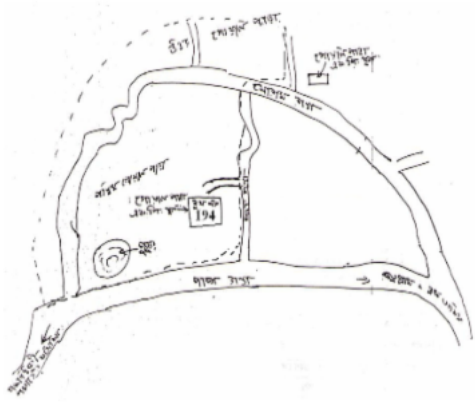

Nazri Naksha