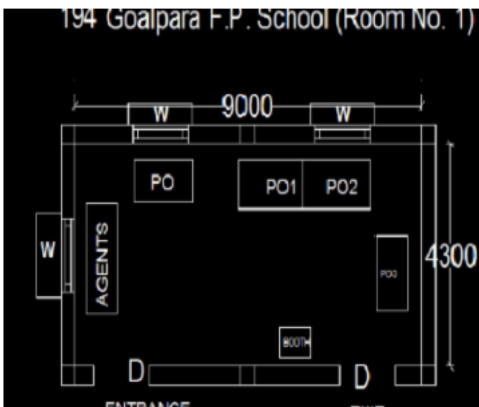

নির্বাচক নিবন্ধন আধিকারিকের স্বাক্ষর

Nazri Naksha

Google Map View

Polling Station Building Front View

Polling Station Front View

Cad View

Key MAP View

1 নাম : মিনা বজর(ঘোষ) স্বামীর নাম: রমেশ ঘোষ বাড়ির নং : n0174 বয়স : 28 লিঙ্গ : মহিলা	AZI1989136 ফটো উপলব্ধ	2 নাম : আদ্যনাথ ঘোষ পিতার নাম: নারায়ন ঘোষ বাড়ির নং : এন০১৫৩ বয়স : 58 লিঙ্গ : পুরুষ	WB/10/282/477566 ফটো উপলব্ধ	3 নাম : সুহদ ঘোষ পিতার নাম: ভুবন ঘোষ বাড়ির নং : n0018 বয়স : 28 লিঙ্গ : পুরুষ	AZI1721836 ফটো উপলব্ধ
4 নাম : প্রফুল্ল ঘোষ পিতার নাম: তরুণ ঘোষ বাড়ির নং : n0024 বয়স : 34 লিঙ্গ : পুরুষ	AZI1428606 ফটো উপলব্ধ	5 নাম : সুপ্রিয় ঘোষ পিতার নাম: জ্যোৎস্না ঘোষ বাড়ির নং : n0057 বয়স : 32 লিঙ্গ : পুরুষ	AZI1428630 ফটো উপলব্ধ	6 নাম : কিশোর চন্দ্র ঘোষ পিতার নাম: দুঃশাসন ঘোষ বাড়ির নং : এন0090 বয়স : 67 লিঙ্গ : পুরুষ	WB/10/282/477406 ফটো উপলব্ধ
7 নাম : শুভদীপ ঘোষ পিতার নাম: তরুণ কুমার ঘোষ বাড়ির নং : এন0012 বয়স : 25 লিঙ্গ : পুরুষ	AZI2026110 ফটো উপলব্ধ	8 নাম : পূজা ঘোষ স্বামীর নাম: ব্রজগোপাল ঘোষ বাড়ির নং : এন0038 বয়স : 33 লিঙ্গ : মহিলা	AZI1429406 ফটো উপলব্ধ	9 নাম : জ্যোৎস্না ঘোষ স্বামীর নাম: সনতকুমার ঘোষ বাড়ির নং : n0018 বয়স : 54 লিঙ্গ : মহিলা	FGN1512177 ফটো উপলব্ধ
10 নাম : সনৎকুমার ঘোষ পিতার নাম: হারাধন ঘোষ বাড়ির নং : n0011 বয়স : 60 লিঙ্গ : পুরুষ	FGN1513126 ফটো উপলব্ধ	11 নাম : তপন কুমার ঘোষ পিতার নাম: দুর্ঘোধন ঘোষ বাড়ির নং : n0007 বয়স : 68 লিঙ্গ : পুরুষ	FGN2548204 ফটো উপলব্ধ	12 নাম : বন্যা ঘোষ পিতার নাম: রাজকুমার ঘোষ বাড়ির নং : এন0000 বয়স : 25 লিঙ্গ : মহিলা	AZI2060564 ফটো উপলব্ধ
13 নাম : সুদীপ্তা ঘোষ স্বামীর নাম: প্রফুল্ল ঘোষ বাড়ির নং : n0023 বয়স : 29 লিঙ্গ : মহিলা	AZI1637362 ফটো উপলব্ধ	14 নাম : ব্রজগোপাল ঘোষ পিতার নাম: কিশোর চন্দ্র ঘোষ বাড়ির নং : এন080 বয়স : 40 লিঙ্গ : পুরুষ	AZI1429414 ফটো উপলব্ধ	15 নাম : পার্বতী ঘোষ স্বামীর নাম: কিশোর চন্দ্র ঘোষ বাড়ির নং : n0171 বয়স : 63 লিঙ্গ : মহিলা	FGN2346781 ফটো উপলব্ধ
16 নাম : টুনু মণ্ডল স্বামীর নাম: সাতকড়ি মণ্ডল বাড়ির নং : এন০১৫৫ বয়স : 51 লিঙ্গ : মহিলা	WB/10/282/477418 ফটো উপলব্ধ	17 নাম : তপস পাল পিতার নাম: মধুসূদন পাল বাড়ির নং : এন০১৫৫ বয়স : 48 লিঙ্গ : পুরুষ	WB/10/282/477498 ফটো উপলব্ধ	18 নাম : সাতকড়ি মণ্ডল পিতার নাম: গদাধর মণ্ডল বাড়ির নং : এন০১৫৫ বয়স : 57 লিঙ্গ : পুরুষ	WB/10/282/477494 ফটো উপলব্ধ
19 নাম : রিঙ্কি ঘোষ স্বামীর নাম: শুভেন্দু ঘোষ বাড়ির নং : no009 বয়স : 29 লিঙ্গ : মহিলা	ZUY1623297 ফটো উপলব্ধ	20 নাম : মৌমিতা ঘোষ স্বামীর নাম: অনিমেশ ঘোষ বাড়ির নং : N0015 বয়স : 25 লিঙ্গ : মহিলা	AZI2305514 ফটো উপলব্ধ	21 নাম : বিশ্বজিত ঘোষ পিতার নাম: জ্যোৎস্না ঘোষ বাড়ির নং : N0025 বয়স : 24 লিঙ্গ : পুরুষ	AZI2305522 ফটো উপলব্ধ
22 নাম : জবা মিদ্যা ঘোষ স্বামীর নাম: বরুণ ঘোষ বাড়ির নং : N0016 বয়স : 28 লিঙ্গ : মহিলা	AZI2305464 ফটো উপলব্ধ	23 নাম : রুপম ঘোষ পিতার নাম: শহদেব ঘোষ বাড়ির নং : n0140 বয়স : 24 লিঙ্গ : পুরুষ	AZI2305431 ফটো উপলব্ধ	24 নাম : পূর্ণিমা কৈবর্ত ঘোষ স্বামীর নাম: প্রিয়তোষ ঘোষ বাড়ির নং : N0011 বয়স : 24 লিঙ্গ : মহিলা	AZI2305530 ফটো উপলব্ধ
25 নাম : দিব্যেন্দু ঘোষ পিতার নাম: দিলিপ ঘোষ বাড়ির নং : n0144 বয়স : 25 লিঙ্গ : পুরুষ	AZI2305415 ফটো উপলব্ধ	26 নাম : ইতি ঘোষ পিতার নাম: তাপস ঘোষ বাড়ির নং : এন0085 বয়স : 24 লিঙ্গ : মহিলা	AZI2438745 ফটো উপলব্ধ	27 নাম : স্বপন কুমার ঘোষ পিতার নাম: মধুসূদন ঘোষ বাড়ির নং : এন0000 বয়স : 40 লিঙ্গ : পুরুষ	FGN2325637 ফটো উপলব্ধ
28 নাম : মৌমিতা ঘোষ স্বামীর নাম: স্বপন কুমার ঘোষ বাড়ির নং : এন0000 বয়স : 36 লিঙ্গ : মহিলা	AZI1555838 ফটো উপলব্ধ	29 নাম : মধুসূদন ঘোষ পিতার নাম: নিরঞ্জন ঘোষ বাড়ির নং : এন0000 বয়স : 64 লিঙ্গ : পুরুষ	AZI2464584 ফটো উপলব্ধ	30 নাম : কৃষ্ণচন্দ্র ঘোষ পিতার নাম: বলরাম ঘোষ বাড়ির নং : এন0000 বয়স : 64 লিঙ্গ : পুরুষ	AZI2438836 ফটো উপলব্ধ