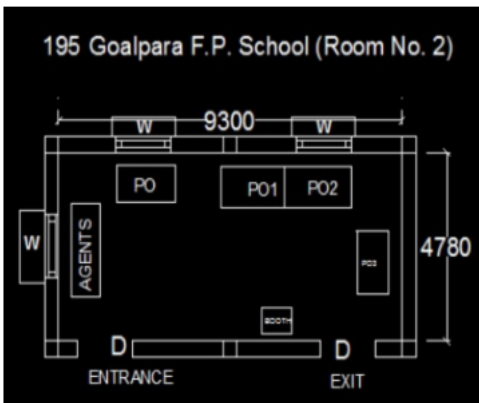

নির্বাচক নিবন্ধন আধিকারিকের স্বাক্ষর

Nazri Naksha

Google Map View

Polling Station Building Front View

Polling Station Front View

Cad View

Key MAP View

1	AZI1712314	নাম : পিয়া পাল পিতার নাম: সুদেব পাল বাড়ির নং : এন0029 বয়স : 28 লিঙ্গ : মহিলা	ফটো উপলব্ধ	2	WB/10/282/477161	নাম : চায়না ঘোষ স্বামীর নাম: মানিক ঘোষ বাড়ির নং : n0001 বয়স : 63 লিঙ্গ : মহিলা	ফটো উপলব্ধ	3	WB/10/282/477001	নাম : অমলচন্দ্র ঘোষ পিতার নাম: গৌরীশঙ্কর ঘোষ বাড়ির নং : n0014 বয়স : 70 লিঙ্গ : পুরুষ	ফটো উপলব্ধ
4	WB/10/282/477051	নাম : কাজল ঘোষ স্বামীর নাম: শ্যামল ঘোষ বাড়ির নং : n0014 বয়স : 60 লিঙ্গ : মহিলা	ফটো উপলব্ধ	5	FGN1511542	নাম : সুফল ঘোষ পিতার নাম: গৌরীশঙ্কর ঘোষ বাড়ির নং : n0014 বয়স : 65 লিঙ্গ : পুরুষ	ফটো উপলব্ধ	6	FGN1511559	নাম : তিপুয়ানী ঘোষ স্বামীর নাম: সুফল ঘোষ বাড়ির নং : n0014 বয়স : 63 লিঙ্গ : মহিলা	ফটো উপলব্ধ
7	FGN2005817	নাম : রিন্দু ঘোষ পিতার নাম: সুফল ঘোষ বাড়ির নং : n0014 বয়স : 43 লিঙ্গ : পুরুষ	ফটো উপলব্ধ	8	WB/10/282/477772	নাম : জ্ঞানেন্দ্র নাথ ঘোষ পিতার নাম: সুধীর ঘোষ বাড়ির নং : n0070 বয়স : 65 লিঙ্গ : পুরুষ	ফটো উপলব্ধ	9	AZI1885094	নাম : রুবি (মন্ডল) ঘোষ স্বামীর নাম: চিরঞ্জিৎ ঘোষ বাড়ির নং : N0093 বয়স : 28 লিঙ্গ : মহিলা	ফটো উপলব্ধ
10	AZI1885110	নাম : প্রশান্ত ঘোষ পিতার নাম: তপোধন ঘোষ বাড়ির নং : N0086 বয়স : 27 লিঙ্গ : পুরুষ	ফটো উপলব্ধ	11	WB/10/282/477726	নাম : বিশুজিত ঘোষ পিতার নাম: দুর্ঘোধন ঘোষ বাড়ির নং : n0067 বয়স : 48 লিঙ্গ : পুরুষ	ফটো উপলব্ধ	12	WB/10/282/477674	নাম : সরমা ঘোষ স্বামীর নাম: জ্ঞানেন্দ্র নাথ ঘোষ বাড়ির নং : n0070 বয়স : 58 লিঙ্গ : মহিলা	ফটো উপলব্ধ
13	AZI1637560	নাম : পরিমল ঘোষ পিতার নাম: জ্ঞানেন্দ্র নাথ ঘোষ বাড়ির নং : n0070 বয়স : 29 লিঙ্গ : পুরুষ	ফটো উপলব্ধ	14	AZI1428820	নাম : বিপাশা ঘোষ স্বামীর নাম: সমিত ঘোষ বাড়ির নং : n0015 বয়স : 31 লিঙ্গ : মহিলা	ফটো উপলব্ধ	15	AZI1316322	নাম : মৃণ্ময় ঘোষ পিতার নাম: নিধুরাম ঘোষ বাড়ির নং : n0021 বয়স : 31 লিঙ্গ : পুরুষ	ফটো উপলব্ধ
16	AZI1540608	নাম : সন্তু ঘোষ পিতার নাম: স্বাধীন ঘোষ বাড়ির নং : n0078 বয়স : 30 লিঙ্গ : পুরুষ	ফটো উপলব্ধ	17	WB/10/282/477722	নাম : শেফালী ঘোষ স্বামীর নাম: স্বাধীন ঘোষ বাড়ির নং : n0078 বয়স : 58 লিঙ্গ : মহিলা	ফটো উপলব্ধ	18	FGN1558915	নাম : জয়াবতী ঘোষ স্বামীর নাম: মদনমোহন ঘোষ বাড়ির নং : n0078 বয়স : 69 লিঙ্গ : মহিলা	ফটো উপলব্ধ
19	FGN2345346	নাম : অরুণ ঘোষ পিতার নাম: শিবনাথ ঘোষ বাড়ির নং : n0077 বয়স : 40 লিঙ্গ : পুরুষ	ফটো উপলব্ধ	20	FGN2612836	নাম : বিট্টন ঘোষ পিতার নাম: উপানন্দ ঘোষ বাড়ির নং : n0076 বয়স : 38 লিঙ্গ : পুরুষ	ফটো উপলব্ধ	21	WB/10/282/477255	নাম : সর্ম্মানী ঘোষ স্বামীর নাম: উপানন্দ ঘোষ বাড়ির নং : n0076 বয়স : 59 লিঙ্গ : মহিলা	ফটো উপলব্ধ
22	AZI1469113	নাম : উপানন্দ ঘোষ পিতার নাম: দুঃখীরাম ঘোষ বাড়ির নং : n0076 বয়স : 68 লিঙ্গ : পুরুষ	ফটো উপলব্ধ	23	AZI1540558	নাম : অর্নব ঘোষ পিতার নাম: আদ্যনাথ ঘোষ বাড়ির নং : n0075 বয়স : 30 লিঙ্গ : পুরুষ	ফটো উপলব্ধ	24	WB/10/282/477926	নাম : রত্না ঘোষ স্বামীর নাম: মদননাথ ঘোষ বাড়ির নং : n0075 বয়স : 49 লিঙ্গ : মহিলা	ফটো উপলব্ধ
25	WB/10/282/477031	নাম : আদ্যনাথ ঘোষ পিতার নাম: মৃত্যুঞ্জয় ঘোষ বাড়ির নং : n0075 বয়স : 58 লিঙ্গ : পুরুষ	ফটো উপলব্ধ	26	AZI1540491	নাম : রাজীব ঘোষ পিতার নাম: ভাগ্যধর ঘোষ বাড়ির নং : n0071 বয়স : 38 লিঙ্গ : পুরুষ	ফটো উপলব্ধ	27	WB/10/282/477441	নাম : সাধনা ঘোষ স্বামীর নাম: ভাগ্যধর ঘোষ বাড়ির নং : n0071 বয়স : 66 লিঙ্গ : মহিলা	ফটো উপলব্ধ
28	AZI1540517	নাম : নির্মল ঘোষ পিতার নাম: জ্ঞানেন্দ্রনাথ ঘোষ বাড়ির নং : n0070 বয়স : 30 লিঙ্গ : পুরুষ	ফটো উপলব্ধ	29	AZI1350768	নাম : উজ্জ্বল ঘোষ পিতার নাম: জ্ঞানেন্দ্র নাথ ঘোষ বাড়ির নং : n0070 বয়স : 32 লিঙ্গ : পুরুষ	ফটো উপলব্ধ	30	AZI1316371	নাম : বনশ্রী ঘোষ স্বামীর নাম: বঙ্কিম ঘোষ বাড়ির নং : n0069 বয়স : 35 লিঙ্গ : মহিলা	ফটো উপলব্ধ