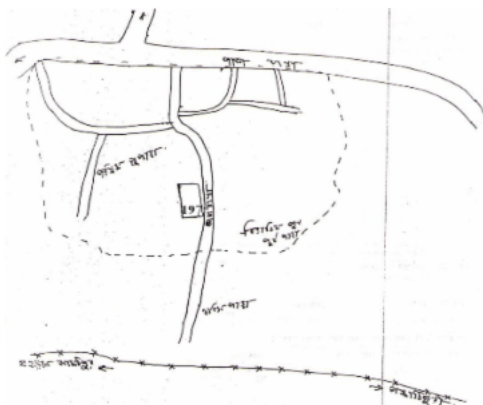

Nazri Naksha