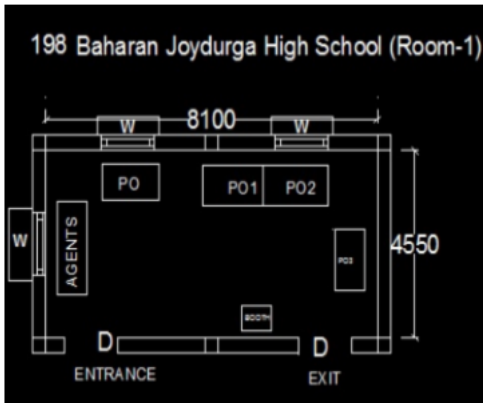

নির্বাচক নিবন্ধন আধিকারিকের স্বাক্ষর

Nazri Naksha

Google Map View

Polling Station Building Front View

Polling Station Front View

Cad View

Key MAP View

1 নাম : মধুমিতা চ্যাটাঙ্গী স্বামীর নাম: দেবব্রত চ্যাটাঙ্গী বাড়ির নং : n0098 বয়স : 42 লিঙ্গ : মহিলা	FGN2347458 ফটো উপলব্ধ	2 নাম : দেবব্রত চ্যাটাঙ্গী পিতার নাম: চিত্তরঞ্জন চ্যাটাঙ্গী বাড়ির নং : n0098 বয়স : 58 লিঙ্গ : পুরুষ	WB/10/282/483491 ফটো উপলব্ধ	3 নাম : চন্দ্রচূড় চৌধুরী পিতার নাম: প্রেমেন্দ্র নাথ চৌধুরী বাড়ির নং : এন123 বয়স : 25 লিঙ্গ : পুরুষ	AZI2224947 ফটো উপলব্ধ
4 নাম : সূচিত্রা কর্মকার স্বামীর নাম: জীতেন কর্মকার বাড়ির নং : n0018 বয়স : 69 লিঙ্গ : মহিলা	WB/10/282/483220 ফটো উপলব্ধ	5 নাম : সঞ্জীব কর্মকার পিতার নাম: জীতেন কর্মকার বাড়ির নং : n0018 বয়স : 45 লিঙ্গ : পুরুষ	FGN1446848 ফটো উপলব্ধ	6 নাম : অনিমেষ্ কর্মকার পিতার নাম: জীতেন কর্মকার বাড়ির নং : 18 বয়স : 36 লিঙ্গ : পুরুষ	AZI1029958 ফটো উপলব্ধ
7 নাম : পম্পা কর্মকার স্বামীর নাম: অনিমেষ্ কর্মকার বাড়ির নং : 18 বয়স : 33 লিঙ্গ : মহিলা	AZI1429448 ফটো উপলব্ধ	8 নাম : তামালী কর্মকার স্বামীর নাম: সঞ্জীব কর্মকার বাড়ির নং : n0018 বয়স : 32 লিঙ্গ : মহিলা	AZI1429430 ফটো উপলব্ধ	9 নাম : কেষ্ট কৈবর্ত্য পিতার নাম: শিবচরন কৈবর্ত্য বাড়ির নং : n0085 বয়স : 47 লিঙ্গ : পুরুষ	FGN1514637 ফটো উপলব্ধ
10 নাম : প্রিয়া কৈবর্ত্য স্বামীর নাম: টোটন কৈবর্ত্য বাড়ির নং : n0100 বয়স : 29 লিঙ্গ : মহিলা	AZI1722743 ফটো উপলব্ধ	11 নাম : সন্দ্য কৈবর্ত্য স্বামীর নাম: শিবচরণ কৈবর্ত্য বাড়ির নং : 88 বয়স : 80 লিঙ্গ : মহিলা	FGN0784983 ফটো উপলব্ধ	12 নাম : শযমা কৈবর্ত্য স্বামীর নাম: সুশীল কৈবর্ত্য বাড়ির নং : n0101 বয়স : 61 লিঙ্গ : মহিলা	WB/10/067/474568 ফটো উপলব্ধ
13 নাম : সুশীল কৈবর্ত্য পিতার নাম: রাইচরন কৈবর্ত্য বাড়ির নং : n0100 বয়স : 71 লিঙ্গ : পুরুষ	WB/10/067/474567 ফটো উপলব্ধ	14 নাম : টোটন কৈবর্ত্য পিতার নাম: সুশীল কৈবর্ত্য বাড়ির নং : n0100 বয়স : 34 লিঙ্গ : পুরুষ	AZI1210160 ফটো উপলব্ধ	15 নাম : পিন্টু কৈবর্ত্য পিতার নাম: জীবন কৈবর্ত্য বাড়ির নং : n0100 বয়স : 29 লিঙ্গ : পুরুষ	AZI1637966 ফটো উপলব্ধ
16 নাম : খুদু কৈবর্ত্য পিতার নাম: শিবচরণ কৈবর্ত্য বাড়ির নং : n0085 বয়স : 50 লিঙ্গ : পুরুষ	WB/10/282/483249 ফটো উপলব্ধ	17 নাম : চায়না কৈবর্ত্য স্বামীর নাম: খুদো কৈবর্ত্য বাড়ির নং : n0085 বয়স : 45 লিঙ্গ : মহিলা	FGN1446863 ফটো উপলব্ধ	18 নাম : কবিতা কৈবর্ত্য স্বামীর নাম: কেষ্ট কৈবর্ত্য বাড়ির নং : n0085 বয়স : 42 লিঙ্গ : মহিলা	FGN2442812 ফটো উপলব্ধ
19 নাম : হরি কৈবর্ত্য পিতার নাম: নয়ন কৈবর্ত্য বাড়ির নং : এন0133 বয়স : 25 লিঙ্গ : পুরুষ	AZI2027043 ফটো উপলব্ধ	20 নাম : রাজেশ কৈবর্ত্য পিতার নাম: খুদু কৈবর্ত্য বাড়ির নং : n0085 বয়স : 26 লিঙ্গ : পুরুষ	AZI1989516 ফটো উপলব্ধ	21 নাম : বিপ্লব কৈবর্ত্য পিতার নাম: গনেশ কৈবর্ত্য বাড়ির নং : এন0132 বয়স : 25 লিঙ্গ : পুরুষ	AZI2027068 ফটো উপলব্ধ
22 নাম : কালু কৈবর্ত্য পিতার নাম: রাইচরন কৈবর্ত্য বাড়ির নং : n0100 বয়স : 55 লিঙ্গ : পুরুষ	AZI1210186 ফটো উপলব্ধ	23 নাম : অর্চনা কৈবর্ত্য স্বামীর নাম: জীবন কৈবর্ত্য বাড়ির নং : n0100 বয়স : 58 লিঙ্গ : মহিলা	AZI1210129 ফটো উপলব্ধ	24 নাম : মালা কৈবর্ত্য স্বামীর নাম: তারক কৈবর্ত্য বাড়ির নং : n0100 বয়স : 37 লিঙ্গ : মহিলা	AZI1429471 ফটো উপলব্ধ
25 নাম : জীবন কৈবর্ত্য পিতার নাম: রাইচরন কৈবর্ত্য বাড়ির নং : n0100 বয়স : 65 লিঙ্গ : পুরুষ	AZI1210178 ফটো উপলব্ধ	26 নাম : তারক কৈবর্ত্য পিতার নাম: সুশীল কৈবর্ত্য বাড়ির নং : n0100 বয়স : 40 লিঙ্গ : পুরুষ	AZI1210145 ফটো উপলব্ধ	27 নাম : কম্পনা কৈবর্ত্য স্বামীর নাম: কালু কৈবর্ত্য বাড়ির নং : n0100 বয়স : 43 লিঙ্গ : মহিলা	AZI1541283 ফটো উপলব্ধ
28 নাম : সনৎ কৈবর্ত্য পিতার নাম: কালু কৈবর্ত্য বাড়ির নং : এন0100 বয়স : 23 লিঙ্গ : পুরুষ	AZI2429504 ফটো উপলব্ধ	29 নাম : মামনী কৈবর্ত্য পিতার নাম: কালু কৈবর্ত্য বাড়ির নং : এন0100 বয়স : 22 লিঙ্গ : মহিলা	AZI2600476 ফটো উপলব্ধ	30 নাম : টিকু কৈবর্ত্য স্বামীর নাম: দোদন কৈবর্ত্য বাড়ির নং : 86 বয়স : 22 লিঙ্গ : মহিলা	AZI2600625 ফটো উপলব্ধ