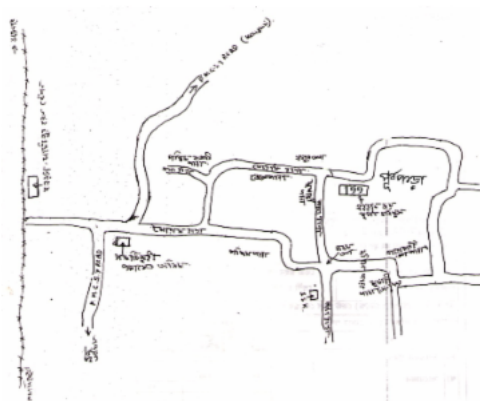

Nazri Naksha