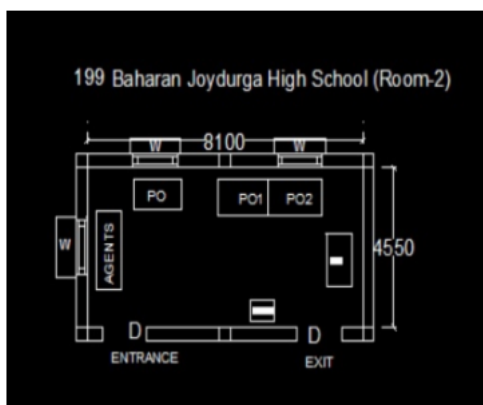

নির্বাচক নিবন্ধন আধিকারিকের স্বাক্ষর

Nazri Naksha

Google Map View

Polling Station Building Front View

Polling Station Front View

Cad View

Key MAP View

1 নাম : বর্নালী গপ্তি বর্মন স্বামীর নাম: পঞ্চগনন বর্মন বাড়ির নং : N0000 বয়স : 24 লিঙ্গ : মহিলা	AZI2304681 ফটো উপলব্ধ	2 নাম : সমীর কুমার ঘোষ পিতার নাম: ভগীরথ ঘোষ বাড়ির নং : এন0126 বয়স : 26 লিঙ্গ : পুরুষ	AZI2030161 ফটো উপলব্ধ	3 নাম : এষা ঘোষ স্বামীর নাম: রবি ঘোষ বাড়ির নং : N0059 বয়স : 31 লিঙ্গ : মহিলা	AZI2304624 ফটো উপলব্ধ
4 নাম : সুধা চক্রবর্তী চ্যাটাঞ্জী স্বামীর নাম: বালাই চ্যাটাঞ্জী বাড়ির নং : N0157 বয়স : 25 লিঙ্গ : মহিলা	AZI2304715 ফটো উপলব্ধ	5 নাম : অদিতি চট্টো রাজ পিতার নাম: তাপস কুমার চট্টো রাজ বাড়ির নং : N0153 বয়স : 25 লিঙ্গ : মহিলা	AZI2304665 ফটো উপলব্ধ	6 নাম : শম্পা থান্দার পিতার নাম: মানিক থান্দার বাড়ির নং : n0004 বয়স : 37 লিঙ্গ : মহিলা	AZI11210590 ফটো উপলব্ধ
7 নাম : রায়ধনী থান্ডার স্বামীর নাম: মানিক থান্ডার বাড়ির নং : n0004 বয়স : 60 লিঙ্গ : মহিলা	WB/10/282/483349 ফটো উপলব্ধ	8 নাম : সুচিত্রা দত্ত স্বামীর নাম: দেবনাথ দত্ত বাড়ির নং : N0053 বয়স : 31 লিঙ্গ : মহিলা	AZI2304699 ফটো উপলব্ধ	9 নাম : মনিকা দাস স্বামীর নাম: মৃত্যুঞ্জয় দাস বাড়ির নং : এন0075 বয়স : 23 লিঙ্গ : মহিলা	AZI2429371 ফটো উপলব্ধ
10 নাম : পদ্মা দাস স্বামীর নাম: খোকন দাস বাড়ির নং : এন0119 বয়স : 27 লিঙ্গ : মহিলা	AZI2429322 ফটো উপলব্ধ	11 নাম : সুমন্ত দাস পিতার নাম: কার্তিক দাস বাড়ির নং : N0085 বয়স : 26 লিঙ্গ : পুরুষ	AZI2304657 ফটো উপলব্ধ	12 নাম : গুসোর দাস পিতার নাম: ক্ষুদিরাম দাস বাড়ির নং : N0078 বয়স : 25 লিঙ্গ : পুরুষ	AZI2304673 ফটো উপলব্ধ
13 নাম : সাধি দাস স্বামীর নাম: তরুণ দাস বাড়ির নং : N0094 বয়স : 24 লিঙ্গ : মহিলা	AZI2304640 ফটো উপলব্ধ	14 নাম : রাজকুমার দাস পিতার নাম: হাও দাস বাড়ির নং : 826 বয়স : 27 লিঙ্গ : পুরুষ	AZI2600666 ফটো উপলব্ধ	15 নাম : ষষ্টি দাস পিতার নাম: পূর্ণ দাস বাড়ির নং : N0088 বয়স : 27 লিঙ্গ : পুরুষ	AZI1886431 ফটো উপলব্ধ
16 নাম : অনিতা দাস স্বামীর নাম: অনন্ত দাস বাড়ির নং : N0086 বয়স : 28 লিঙ্গ : মহিলা	AZI1886530 ফটো উপলব্ধ	17 নাম : মামনি দাস স্বামীর নাম: চাঁদ দাস বাড়ির নং : N0112 বয়স : 34 লিঙ্গ : মহিলা	AZI1886548 ফটো উপলব্ধ	18 নাম : অনুরাগী দাস স্বামীর নাম: সোনাভন দাস বাড়ির নং : N0086 বয়স : 28 লিঙ্গ : মহিলা	AZI1886555 ফটো উপলব্ধ
19 নাম : সনাভন দাস পিতার নাম: হৃদয় দাস বাড়ির নং : N0104 বয়স : 27 লিঙ্গ : পুরুষ	AZI1886415 ফটো উপলব্ধ	20 নাম : চাঁদ দাস পিতার নাম: রবি দাস বাড়ির নং : n0170 বয়স : 32 লিঙ্গ : পুরুষ	TFH1460997 ফটো উপলব্ধ	21 নাম : ললিতা মোহন পাল পিতার নাম: লাল মোহন পাল বাড়ির নং : N0042 বয়স : 45 লিঙ্গ : পুরুষ	AZI1998350 ফটো উপলব্ধ
22 নাম : অঞ্জলি মন্ডল ঘোষ স্বামীর নাম: সমীরণ ঘোষ বাড়ির নং : এন0071 বয়স : 27 লিঙ্গ : মহিলা	AZI2078293 ফটো উপলব্ধ	23 নাম : সমর মাঝি পিতার নাম: রক্ষাকর মাঝি বাড়ির নং : n0031 বয়স : 34 লিঙ্গ : পুরুষ	AZI11210798 ফটো উপলব্ধ	24 নাম : উষা মাঝি স্বামীর নাম: সমর মাঝি বাড়ির নং : n0031 বয়স : 36 লিঙ্গ : মহিলা	FGN2613479 ফটো উপলব্ধ
25 নাম : বেলী মাঝি স্বামীর নাম: ভ্রমর মাঝি বাড়ির নং : n0031 বয়স : 33 লিঙ্গ : মহিলা	AZI1210772 ফটো উপলব্ধ	26 নাম : বাবু মাঝি পিতার নাম: ধানু মাঝি বাড়ির নং : n0031 বয়স : 32 লিঙ্গ : পুরুষ	AZI1429810 ফটো উপলব্ধ	27 নাম : দিলীপ মাঝি পিতার নাম: অনিল মাঝি বাড়ির নং : n0015 বয়স : 41 লিঙ্গ : পুরুষ	FGN2010049 ফটো উপলব্ধ
28 নাম : বাবু মাঝি পিতার নাম: নকড়ি মাঝি বাড়ির নং : n0018 বয়স : 39 লিঙ্গ : পুরুষ	FGN2349611 ফটো উপলব্ধ	29 নাম : নয়ন মাঝি পিতার নাম: ধানু মাঝি বাড়ির নং : n0026 বয়স : 55 লিঙ্গ : পুরুষ	AZI2256899 ফটো উপলব্ধ	30 নাম : কেপ্ট মাঝি স্বামীর নাম: শম্ভু মাঝি বাড়ির নং : n0024 বয়স : 75 লিঙ্গ : মহিলা	AZI2256907 ফটো উপলব্ধ