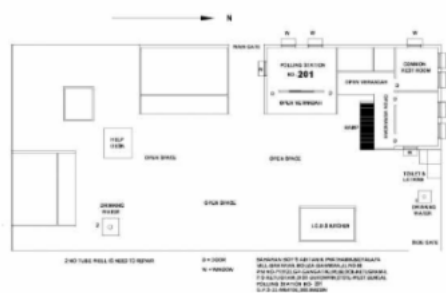

নির্বাচক নিবন্ধন আধিকারিকের স্বাক্ষর

Nazri Naksha

Google Map View

Polling Station Building Front View

Polling Station Front View

Cad View

Key MAP View

1 নাম : মিনতি বৈরাগ্য(চক্রবর্তী) স্বামীর নাম: মনোজ চক্রবর্তী বাড়ির নং : n0208 বয়স : 39 লিঙ্গ : মহিলা	AZI1659234 ফটো উপলব্ধ	2 নাম : রানু গনাই স্বামীর নাম: অজয় গনাই বাড়ির নং : n0079 বয়স : 45 লিঙ্গ : মহিলা	FGN2350783 ফটো উপলব্ধ	3 নাম : জয়ন্তী গনাই স্বামীর নাম: বসুদেব গনাই বাড়ির নং : n0084 বয়স : 51 লিঙ্গ : মহিলা	FGN2350809 ফটো উপলব্ধ
4 নাম : বসুদেব গনাই পিতার নাম: কেলসেনা গনাই বাড়ির নং : n0104 বয়স : 38 লিঙ্গ : পুরুষ	FGN2350767 ফটো উপলব্ধ	5 নাম : কেয়া প্রামাণিক গণাই স্বামীর নাম: রাজীব গণাই বাড়ির নং : এন0079 বয়স : 22 লিঙ্গ : মহিলা	AZI2491827 ফটো উপলব্ধ	6 নাম : প্রার্থনা গণাই পিতার নাম: অজয় গণাই বাড়ির নং : এন0079 বয়স : 21 লিঙ্গ : মহিলা	AZI2600963 ফটো উপলব্ধ
7 নাম : রাজীব গনাই পিতার নাম: বুদ্ধদেব গনাই বাড়ির নং : n0079 বয়স : 28 লিঙ্গ : পুরুষ	AZI1723683 ফটো উপলব্ধ	8 নাম : আশীষ গনাই পিতার নাম: বসুদেব গনাই বাড়ির নং : n0084 বয়স : 29 লিঙ্গ : পুরুষ	AZI1638568 ফটো উপলব্ধ	9 নাম : অজয় গনাই পিতার নাম: দুলাল গনাই বাড়ির নং : n0079 বয়স : 40 লিঙ্গ : পুরুষ	FGN2550143 ফটো উপলব্ধ
10 নাম : অক্ষয় গনাই পিতার নাম: বুদ্ধদেব গনাই বাড়ির নং : n0079 বয়স : 30 লিঙ্গ : পুরুষ	AZI1542190 ফটো উপলব্ধ	11 নাম : তুলসী গনাই স্বামীর নাম: বুদ্ধদেব গনাই বাড়ির নং : n0079 বয়স : 53 লিঙ্গ : মহিলা	FGN0797399 ফটো উপলব্ধ	12 নাম : মায়ারানী মন্ডল গণাই স্বামীর নাম: অক্ষয় গণাই বাড়ির নং : 10 বয়স : 21 লিঙ্গ : মহিলা	AZI2718575 ফটো উপলব্ধ
13 নাম : নিধু গনাই স্বামীর নাম: সহদেব গনাই বাড়ির নং : n0078 বয়স : 40 লিঙ্গ : মহিলা	HRL2546307 ফটো উপলব্ধ	14 নাম : সহদেব গনাই পিতার নাম: অভিমন্যু গনাই বাড়ির নং : n0078 বয়স : 43 লিঙ্গ : পুরুষ	FGN2012367 ফটো উপলব্ধ	15 নাম : জয়াবতী গনাই স্বামীর নাম: অভিমন্যু গনাই বাড়ির নং : n0078 বয়স : 65 লিঙ্গ : মহিলা	FGN1454008 ফটো উপলব্ধ
16 নাম : দীপালী গুহ স্বামীর নাম: গৌতম গুহ বাড়ির নং : n0029 বয়স : 46 লিঙ্গ : মহিলা	FGN1512540 ফটো উপলব্ধ	17 নাম : গৌতম গুহ পিতার নাম: শান্তি গোপাল গুহ বাড়ির নং : n0029 বয়স : 52 লিঙ্গ : পুরুষ	FGN2613727 ফটো উপলব্ধ	18 নাম : দিপিকা গুহ পিতার নাম: গৌতম গুহ বাড়ির নং : n0029 বয়স : 28 লিঙ্গ : মহিলা	AZI1723600 ফটো উপলব্ধ
19 নাম : পৌরব গুহ পিতার নাম: গৌতম গুহ বাড়ির নং : N0029 বয়স : 24 লিঙ্গ : পুরুষ	AZI2304269 ফটো উপলব্ধ	20 নাম : অনুপমা ঘোষ মন্ডল স্বামীর নাম: নির্মল ঘোষ বাড়ির নং : N0007 বয়স : 29 লিঙ্গ : মহিলা	AZI2304244 ফটো উপলব্ধ	21 নাম : বাসন্তি দে স্বামীর নাম: আশিস দে বাড়ির নং : N002 বয়স : 31 লিঙ্গ : মহিলা	NJH2009579 ফটো উপলব্ধ
22 নাম : পবিত্র ঘোষ পিতার নাম: পার্থ ঘোষ বাড়ির নং : এন0013 বয়স : 23 লিঙ্গ : পুরুষ	AZI2434181 ফটো উপলব্ধ	23 নাম : শিব চরন ঘোষ পিতার নাম: বৃন্দাবন ঘোষ বাড়ির নং : n0010 বয়স : 52 লিঙ্গ : পুরুষ	AZI2565380 ফটো উপলব্ধ	24 নাম : রাহুল ঘোষ পিতার নাম: জনক ঘোষ বাড়ির নং : এন0048 বয়স : 23 লিঙ্গ : পুরুষ	AZI2434140 ফটো উপলব্ধ
25 নাম : জয়াবতী ঘোষ স্বামীর নাম: জয়ন্ত ঘোষ বাড়ির নং : এন0013 বয়স : 40 লিঙ্গ : মহিলা	HRL2981272 ফটো উপলব্ধ	26 নাম : কনিকা ঘোষ স্বামীর নাম: শিব শক্ত ঘোষ বাড়ির নং : n0010 বয়স : 44 লিঙ্গ : মহিলা	FGN1453810 ফটো উপলব্ধ	27 নাম : সন্দীপন ঘোষ পিতার নাম: শিব শক্ত ঘোষ বাড়ির নং : N0010 বয়স : 27 লিঙ্গ : পুরুষ	AZI1868454 ফটো উপলব্ধ
28 নাম : শিব সাধন ঘোষ পিতার নাম: নারায়ণ চন্দ্র ঘোষ বাড়ির নং : n0012 বয়স : 66 লিঙ্গ : পুরুষ	AZI2622264 ফটো উপলব্ধ	29 নাম : শরৎ ঘোষ পিতার নাম: শিবসাধন ঘোষ বাড়ির নং : n0012 বয়স : 44 লিঙ্গ : পুরুষ	FGN1513381 ফটো উপলব্ধ	30 নাম : মৌসুমী ঘোষ স্বামীর নাম: শরৎ ঘোষ বাড়ির নং : n0012 বয়স : 35 লিঙ্গ : মহিলা	AZI1318054 ফটো উপলব্ধ