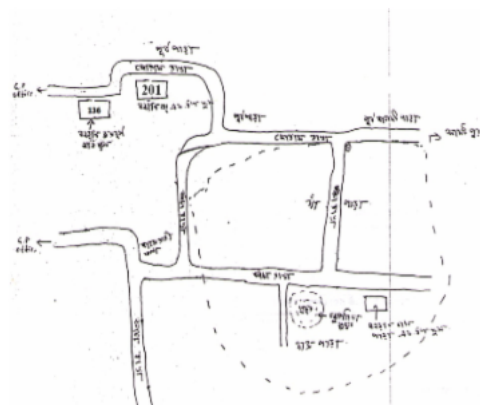

Nazri Naksha