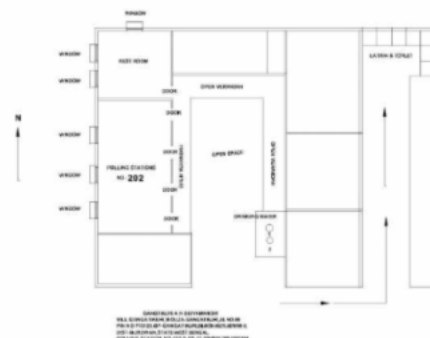

Key MAP View