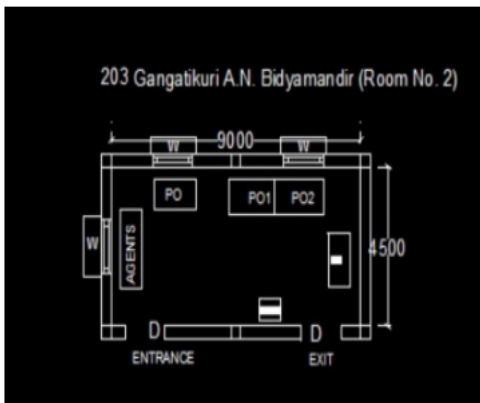

নির্বাচক নিবন্ধন আধিকারিকের স্বাক্ষর

Nazri Naksha

Google Map View

Polling Station Building Front View

Polling Station Front View

Cad View

Key MAP View

1	AZI1488584	নাম : মৌসুমী সরকার (মুখার্জী) স্বামীর নাম: সুকান্ত সরকার বাড়ির নং : n0180 বয়স : 30 লিঙ্গ : মহিলা	ফটো উপলব্ধ	2	FGN2355543	নাম : উজ্জ্বল কুমার সরকার পিতার নাম: অসীম কুমার সরকার বাড়ির নং : n0007 বয়স : 42 লিঙ্গ : পুরুষ	ফটো উপলব্ধ	3	FGN2355550	নাম : সুকান্ত সরকার পিতার নাম: অসীম কুমার সরকার বাড়ির নং : n0007 বয়স : 41 লিঙ্গ : পুরুষ	ফটো উপলব্ধ
4	AZI1542794	নাম : কুমার সরকার পিতার নাম: কাজল কুমার সরকার বাড়ির নং : n0007 বয়স : 30 লিঙ্গ : পুরুষ	ফটো উপলব্ধ	5	AZI1990886	নাম : মহুয়া পাল(হাটুই) স্বামীর নাম: সোভন হাটুই বাড়ির নং : no018 বয়স : 28 লিঙ্গ : মহিলা	ফটো উপলব্ধ	6	AZI2462638	নাম : প্রকিতী সরকার স্বামীর নাম: কাজল সরকার বাড়ির নং : n0007 বয়স : 58 লিঙ্গ : মহিলা	ফটো উপলব্ধ
7	AZI1724368	নাম : শিউলি সরকার (মন্ডল) স্বামীর নাম: উজ্জ্বল কুমার সরকার বাড়ির নং : n0007 বয়স : 28 লিঙ্গ : মহিলা	ফটো উপলব্ধ	8	AZI2467942	নাম : সঙ্গীতা পাণ্ডে সরকার স্বামীর নাম: কুমার সরকার বাড়ির নং : এন0007 বয়স : 24 লিঙ্গ : মহিলা	ফটো উপলব্ধ	9	AZI0093203	নাম : মহুয়া প্রামানিক (দাস) স্বামীর নাম: সুচন্দন প্রামানিক বাড়ির নং : n0177 বয়স : 37 লিঙ্গ : মহিলা	ফটো উপলব্ধ
10	WB/10/282/504083	নাম : অশোক ঘোষাল পিতার নাম: সুন্দরগোপাল ঘোষাল বাড়ির নং : n0008 বয়স : 62 লিঙ্গ : পুরুষ	ফটো উপলব্ধ	11	AZI1869403	নাম : সৌরভ ঘোষাল পিতার নাম: করুনা সিদ্ধু ঘোষাল বাড়ির নং : N0004 বয়স : 27 লিঙ্গ : পুরুষ	ফটো উপলব্ধ	12	FGN2442408	নাম : চৈতালী ঘোষাল স্বামীর নাম: সুকান্ত ঘোষাল বাড়ির নং : n0179 বয়স : 39 লিঙ্গ : মহিলা	ফটো উপলব্ধ
13	AZI1915750	নাম : দেবিকা মুখার্জী স্বামীর নাম: দীপক ঘোষাল বাড়ির নং : এন0004 বয়স : 27 লিঙ্গ : মহিলা	ফটো উপলব্ধ	14	AZI1318674	নাম : দীপক ঘোষাল পিতার নাম: দীনবন্ধু ঘোষাল বাড়ির নং : n0004 বয়স : 33 লিঙ্গ : পুরুষ	ফটো উপলব্ধ	15	THC1843093	নাম : রিমা দে ঘোষাল স্বামীর নাম: রুপম ঘোষাল বাড়ির নং : এন0004 বয়স : 28 লিঙ্গ : মহিলা	ফটো উপলব্ধ
16	WB/10/282/504111	নাম : করুণাসিদ্ধু ঘোষাল পিতার নাম: মুরারী মোহন ঘোষাল বাড়ির নং : n0004 বয়স : 57 লিঙ্গ : পুরুষ	ফটো উপলব্ধ	17	AZI2464725	নাম : দেবনারায়ন ঘোষাল পিতার নাম: মুরারী মোহন ঘোষাল বাড়ির নং : n0004 বয়স : 64 লিঙ্গ : পুরুষ	ফটো উপলব্ধ	18	WB/10/282/504335	নাম : সুকান্ত ঘোষাল পিতার নাম: বসন্ত ঘোষাল বাড়ির নং : n0029 বয়স : 48 লিঙ্গ : পুরুষ	ফটো উপলব্ধ
19	FGN2354934	নাম : দেবযানী চ্যটাঙ্গী পিতার নাম: পাঁচগোপাল চ্যটাঙ্গী বাড়ির নং : n0008 বয়স : 41 লিঙ্গ : মহিলা	ফটো উপলব্ধ	20	WB/10/282/504003	নাম : আশীষ ঘোষাল পিতার নাম: সুন্দরগোপাল ঘোষাল বাড়ির নং : n0008 বয়স : 58 লিঙ্গ : পুরুষ	ফটো উপলব্ধ	21	FGN2664225	নাম : কমলা ঘোষাল স্বামীর নাম: অশোক ঘোষাল বাড়ির নং : n0008 বয়স : 41 লিঙ্গ : মহিলা	ফটো উপলব্ধ
22	WB/10/282/504069	নাম : সাধনা ঘোষাল স্বামীর নাম: সুন্দরগোপাল ঘোষাল বাড়ির নং : n0008 বয়স : 85 লিঙ্গ : মহিলা	ফটো উপলব্ধ	23	AZI2679066	নাম : অমিত কুমার ঘোষাল পিতার নাম: অশোক কুমার ঘোষাল বাড়ির নং : নং008 বয়স : 20 লিঙ্গ : পুরুষ	ফটো উপলব্ধ	24	FGN2664217	নাম : বিশ্বনাথ ঘোষাল পিতার নাম: বসন্ত ঘোষাল বাড়ির নং : n0006 বয়স : 39 লিঙ্গ : পুরুষ	ফটো উপলব্ধ
25	WB/10/282/504300	নাম : সান্তনা ঘোষাল স্বামীর নাম: উত্তম ঘোষাল বাড়ির নং : n0006 বয়স : 57 লিঙ্গ : মহিলা	ফটো উপলব্ধ	26	WB/10/282/504047	নাম : উত্তম ঘোষাল পিতার নাম: লাবন্য ঘোষাল বাড়ির নং : n0006 বয়স : 62 লিঙ্গ : পুরুষ	ফটো উপলব্ধ	27	WB/10/282/504070	নাম : চিত্রলেখা ঘোষাল স্বামীর নাম: দীনবন্ধু ঘোষাল বাড়ির নং : n0004 বয়স : 52 লিঙ্গ : মহিলা	ফটো উপলব্ধ
28	FGN1418748	নাম : দীনবন্ধু ঘোষাল পিতার নাম: মুরারী ঘোষাল বাড়ির নং : n0004 বয়স : 60 লিঙ্গ : পুরুষ	ফটো উপলব্ধ	29	WB/10/282/504074	নাম : সবিতা ঘোষাল স্বামীর নাম: করুণাসিদ্ধু ঘোষাল বাড়ির নং : n0004 বয়স : 51 লিঙ্গ : মহিলা	ফটো উপলব্ধ	30	AZI1542588	নাম : রুপম ঘোষাল পিতার নাম: দেবনারায়ন ঘোষাল বাড়ির নং : n0004 বয়স : 30 লিঙ্গ : পুরুষ	ফটো উপলব্ধ