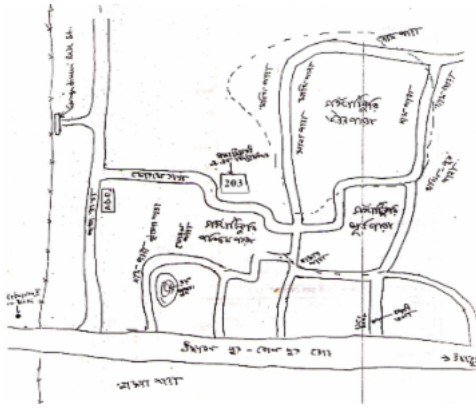

Nazri Naksha