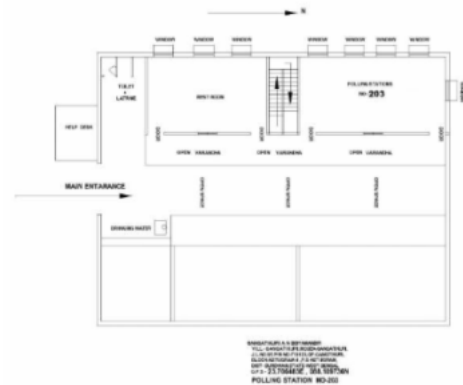

নির্বাচক নিবন্ধন আধিকারিকের স্বাক্ষর

Nazri Naksha

Google Map View

Polling Station Building Front View

Polling Station Front View

Cad View

Key MAP View

1	AZI1488584	নাম : মৌসুমী সরকার (মুখার্জী) স্বামীর নাম: সুকান্ত সরকার বাড়ির নং : n0180 বয়স : 30 লিঙ্গ : মহিলা	ফটো উপলব্ধ	2	FGN2355543	নাম : উজ্জ্বল কুমার সরকার পিতার নাম: অসীম কুমার সরকার বাড়ির নং : n0007 বয়স : 42 লিঙ্গ : পুরুষ	ফটো উপলব্ধ	3	FGN2355550	নাম : সুকান্ত সরকার পিতার নাম: অসীম কুমার সরকার বাড়ির নং : n0007 বয়স : 41 লিঙ্গ : পুরুষ	ফটো উপলব্ধ
4	AZI1542794	নাম : কুমার সরকার পিতার নাম: কাজল কুমার সরকার বাড়ির নং : n0007 বয়স : 30 লিঙ্গ : পুরুষ	ফটো উপলব্ধ	5	AZI1990886	নাম : মহুয়া পাল(হাটুই) স্বামীর নাম: সোভন হাটুই বাড়ির নং : no018 বয়স : 28 লিঙ্গ : মহিলা	ফটো উপলব্ধ	6	AZI2462638	নাম : প্রকিতী সরকার স্বামীর নাম: কাজল সরকার বাড়ির নং : n0007 বয়স : 58 লিঙ্গ : মহিলা	ফটো উপলব্ধ
7	AZI1724368	নাম : শিউলি সরকার (মন্ডল) স্বামীর নাম: উজ্জ্বল কুমার সরকার বাড়ির নং : n0007 বয়স : 28 লিঙ্গ : মহিলা	ফটো উপলব্ধ	8	AZI2467942	নাম : সঙ্গীতা পাণ্ডে সরকার স্বামীর নাম: কুমার সরকার বাড়ির নং : এন0007 বয়স : 24 লিঙ্গ : মহিলা	ফটো উপলব্ধ	9	AZI0093203	নাম : মহুয়া প্রামানিক (দাস) স্বামীর নাম: সুচন্দন প্রামানিক বাড়ির নং : n0177 বয়স : 37 লিঙ্গ : মহিলা	ফটো উপলব্ধ
10	WB/10/282/504083	নাম : অশোক ঘোষাল পিতার নাম: সুন্দরগোপাল ঘোষাল বাড়ির নং : n0008 বয়স : 62 লিঙ্গ : পুরুষ	ফটো উপলব্ধ	11	AZI1869403	নাম : সৌরভ ঘোষাল পিতার নাম: করুনা সিদ্ধু ঘোষাল বাড়ির নং : N0004 বয়স : 27 লিঙ্গ : পুরুষ	ফটো উপলব্ধ	12	FGN2442408	নাম : চৈতালী ঘোষাল স্বামীর নাম: সুকান্ত ঘোষাল বাড়ির নং : n0179 বয়স : 39 লিঙ্গ : মহিলা	ফটো উপলব্ধ
13	AZI1915750	নাম : দেবিকা মুখার্জী স্বামীর নাম: দীপক ঘোষাল বাড়ির নং : এন0004 বয়স : 27 লিঙ্গ : মহিলা	ফটো উপলব্ধ	14	AZI1318674	নাম : দীপক ঘোষাল পিতার নাম: দীনবন্ধু ঘোষাল বাড়ির নং : n0004 বয়স : 33 লিঙ্গ : পুরুষ	ফটো উপলব্ধ	15	THC1843093	নাম : রিমা দে ঘোষাল স্বামীর নাম: রুপম ঘোষাল বাড়ির নং : এন0004 বয়স : 28 লিঙ্গ : মহিলা	ফটো উপলব্ধ
16	WB/10/282/504111	নাম : করুণাসিদ্ধু ঘোষাল পিতার নাম: মুরারী মোহন ঘোষাল বাড়ির নং : n0004 বয়স : 57 লিঙ্গ : পুরুষ	ফটো উপলব্ধ	17	AZI2464725	নাম : দেবনারায়ন ঘোষাল পিতার নাম: মুরারী মোহন ঘোষাল বাড়ির নং : n0004 বয়স : 64 লিঙ্গ : পুরুষ	ফটো উপলব্ধ	18	WB/10/282/504335	নাম : সুকান্ত ঘোষাল পিতার নাম: বসন্ত ঘোষাল বাড়ির নং : n0029 বয়স : 48 লিঙ্গ : পুরুষ	ফটো উপলব্ধ
19	FGN2354934	নাম : দেবযানী চ্যটাঙ্গী পিতার নাম: পাঁচগোপাল চ্যটাঙ্গী বাড়ির নং : n0008 বয়স : 41 লিঙ্গ : মহিলা	ফটো উপলব্ধ	20	WB/10/282/504003	নাম : আশীষ ঘোষাল পিতার নাম: সুন্দরগোপাল ঘোষাল বাড়ির নং : n0008 বয়স : 58 লিঙ্গ : পুরুষ	ফটো উপলব্ধ	21	FGN2664225	নাম : কমলা ঘোষাল স্বামীর নাম: অশোক ঘোষাল বাড়ির নং : n0008 বয়স : 41 লিঙ্গ : মহিলা	ফটো উপলব্ধ
22	WB/10/282/504069	নাম : সাধনা ঘোষাল স্বামীর নাম: সুন্দরগোপাল ঘোষাল বাড়ির নং : n0008 বয়স : 85 লিঙ্গ : মহিলা	ফটো উপলব্ধ	23	AZI2679066	নাম : অমিত কুমার ঘোষাল পিতার নাম: অশোক কুমার ঘোষাল বাড়ির নং : নং008 বয়স : 20 লিঙ্গ : পুরুষ	ফটো উপলব্ধ	24	FGN2664217	নাম : বিশ্বনাথ ঘোষাল পিতার নাম: বসন্ত ঘোষাল বাড়ির নং : n0006 বয়স : 39 লিঙ্গ : পুরুষ	ফটো উপলব্ধ
25	WB/10/282/504300	নাম : সান্তনা ঘোষাল স্বামীর নাম: উত্তম ঘোষাল বাড়ির নং : n0006 বয়স : 57 লিঙ্গ : মহিলা	ফটো উপলব্ধ	26	WB/10/282/504047	নাম : উত্তম ঘোষাল পিতার নাম: লাবন্য ঘোষাল বাড়ির নং : n0006 বয়স : 62 লিঙ্গ : পুরুষ	ফটো উপলব্ধ	27	WB/10/282/504070	নাম : চিত্রলেখা ঘোষাল স্বামীর নাম: দীনবন্ধু ঘোষাল বাড়ির নং : n0004 বয়স : 52 লিঙ্গ : মহিলা	ফটো উপলব্ধ
28	FGN1418748	নাম : দীনবন্ধু ঘোষাল পিতার নাম: মুরারী ঘোষাল বাড়ির নং : n0004 বয়স : 60 লিঙ্গ : পুরুষ	ফটো উপলব্ধ	29	WB/10/282/504074	নাম : সবিতা ঘোষাল স্বামীর নাম: করুণাসিদ্ধু ঘোষাল বাড়ির নং : n0004 বয়স : 51 লিঙ্গ : মহিলা	ফটো উপলব্ধ	30	AZI1542588	নাম : রুপম ঘোষাল পিতার নাম: দেবনারায়ন ঘোষাল বাড়ির নং : n0004 বয়স : 30 লিঙ্গ : পুরুষ	ফটো উপলব্ধ