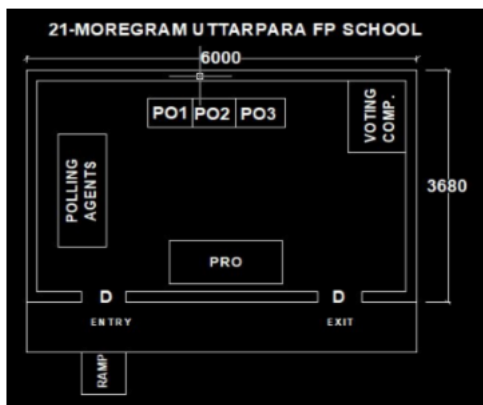

নির্বাচক নিবন্ধন আধিকারিকের স্বাক্ষর

Nazri Naksha

Google Map View

Polling Station Building Front View

Polling Station Front View

Cad View

Key MAP View

1 নাম : সাবির হোসেন পিতার নাম : জিয়াউর রহমান বাবুর নাম : n0013 বয়স : 33 লিঙ্গ : পুরুষ	AZI1486711 ফটো উপলব্ধ	2 নাম : শাইফুল ইসলাম পিতার নাম : সফিয়ার রহমান বাবুর নাম : n0013 বয়স : 33 লিঙ্গ : পুরুষ	AZI1160753 ফটো উপলব্ধ	3 নাম : সাবেরা খাতুন স্বামীর নাম : জিয়াউর রহমান বাবুর নাম : n0013 বয়স : 56 লিঙ্গ : মহিলা	WB/10/282/105082 ফটো উপলব্ধ
4 নাম : জাহাঙ্গীর আলম পিতার নাম : আব্দুল হেসিব বাবুর নাম : n0010 বয়স : 33 লিঙ্গ : পুরুষ	AZI1058890 ফটো উপলব্ধ	5 নাম : খায়রুন্নেসা বিবি স্বামীর নাম : হেসিব সেখ বাবুর নাম : n0010 বয়স : 60 লিঙ্গ : মহিলা	WB/10/282/105413 ফটো উপলব্ধ	6 নাম : বিউটি খাতুন স্বামীর নাম : রেজাউল সেখ বাবুর নাম : n0059 বয়স : 33 লিঙ্গ : মহিলা	FGN2061158 ফটো উপলব্ধ
7 নাম : মহাঃ মতিন পিতার নাম : আনোয়ার হোসেন বাবুর নাম : n0059 বয়স : 39 লিঙ্গ : পুরুষ	FGN2143220 ফটো উপলব্ধ	8 নাম : আয়েষা সুলতানা স্বামীর নাম : রেজাউল হোসেন বাবুর নাম : n0059 বয়স : 38 লিঙ্গ : মহিলা	FGN2412591 ফটো উপলব্ধ	9 নাম : রেজাউল হোসেন পিতার নাম : আনোয়ার হোসেন বাবুর নাম : n0059 বয়স : 42 লিঙ্গ : পুরুষ	FGN2477875 ফটো উপলব্ধ
10 নাম : অনোয়ার হোসেন পিতার নাম : সিদ্দিক রহমান বাবুর নাম : n0059 বয়স : 58 লিঙ্গ : পুরুষ	AZI2092013 ফটো উপলব্ধ	11 নাম : পারসিনা বেগম স্বামীর নাম : মানোয়ার হোসেন বাবুর নাম : n0059 বয়স : 48 লিঙ্গ : মহিলা	AZI2488369 ফটো উপলব্ধ	12 নাম : আফরোজ হোসেন পিতার নাম : আনোয়ার হোসেন বাবুর নাম : n0046 বয়স : 32 লিঙ্গ : পুরুষ	AZI1266063 ফটো উপলব্ধ
13 নাম : নাজমা খাতুন স্বামীর নাম : হিরাজ হোসেন বাবুর নাম : n0046 বয়স : 33 লিঙ্গ : মহিলা	AZI1162874 ফটো উপলব্ধ	14 নাম : মনিকা খাতুন স্বামীর নাম : আরোব হোসেন বাবুর নাম : n0046 বয়স : 44 লিঙ্গ : মহিলা	FGN2140515 ফটো উপলব্ধ	15 নাম : ফিরোজা খাতুন স্বামীর নাম : আরব আলী বাবুর নাম : n0016 বয়স : 33 লিঙ্গ : মহিলা	AZI1160662 ফটো উপলব্ধ
16 নাম : মমতাজ বিবি স্বামীর নাম : সাদেক বাবুর নাম : n0016 বয়স : 48 লিঙ্গ : মহিলা	AZI2090827 ফটো উপলব্ধ	17 নাম : সাদেক সেখ পিতার নাম : আসেদ সেখ বাবুর নাম : n0016 বয়স : 51 লিঙ্গ : পুরুষ	AZI2090819 ফটো উপলব্ধ	18 নাম : ওজিলা বিবি স্বামীর নাম : আসেদ বাবুর নাম : n0016 বয়স : 70 লিঙ্গ : মহিলা	WB/10/282/105085 ফটো উপলব্ধ
19 নাম : সামসিয়া বিবি স্বামীর নাম : ইসরাইল সেখ বাবুর নাম : n0016 বয়স : 52 লিঙ্গ : মহিলা	WB/10/282/105153 ফটো উপলব্ধ	20 নাম : ইসরাইল সেখ পিতার নাম : ইসলাম সেখ বাবুর নাম : n0016 বয়স : 55 লিঙ্গ : পুরুষ	WB/10/282/105350 ফটো উপলব্ধ	21 নাম : আলিয়া খাতুন স্বামীর নাম : লাল সেখ বাবুর নাম : n0011 বয়স : 31 লিঙ্গ : মহিলা	AZI1486653 ফটো উপলব্ধ
22 নাম : জাহাঙ্গীর বিবি স্বামীর নাম : শখরুজা সেখ বাবুর নাম : n0011 বয়স : 40 লিঙ্গ : মহিলা	FGN2631828 ফটো উপলব্ধ	23 নাম : আসলিমা বিবি স্বামীর নাম : দুলাল সেখ বাবুর নাম : n0011 বয়স : 48 লিঙ্গ : মহিলা	FGN1808500 ফটো উপলব্ধ	24 নাম : ধানাই বিবি স্বামীর নাম : ফুল্টু মিদ্যা বাবুর নাম : n0001 বয়স : 45 লিঙ্গ : মহিলা	AZI2090793 ফটো উপলব্ধ
25 নাম : রবিউন বিবি স্বামীর নাম : শাহ আলম বাবুর নাম : n0001 বয়স : 34 লিঙ্গ : মহিলা	AZI1266089 ফটো উপলব্ধ	26 নাম : সাহ আলম সেখ মায়ের নাম : মহিলা বিবি বাবুর নাম : n0001 বয়স : 41 লিঙ্গ : পুরুষ	AZI1266071 ফটো উপলব্ধ	27 নাম : ফুল্টু মায়ের নাম : আসাই বাবুর নাম : n0027 বয়স : 35 লিঙ্গ : পুরুষ	AZI11058940 ফটো উপলব্ধ
28 নাম : রবিউল মায়ের নাম : আসাই বাবুর নাম : n0027 বয়স : 35 লিঙ্গ : পুরুষ	AZI1058957 ফটো উপলব্ধ	29 নাম : নার্গিস খাতুন বিবি স্বামীর নাম : হাসনাৎ সেখ বাবুর নাম : n0027 বয়স : 31 লিঙ্গ : মহিলা	AZI1486612 ফটো উপলব্ধ	30 নাম : হাসনাৎ সেখ পিতার নাম : আম সেখ বাবুর নাম : n0027 বয়স : 35 লিঙ্গ : পুরুষ	AZI0067488 ফটো উপলব্ধ