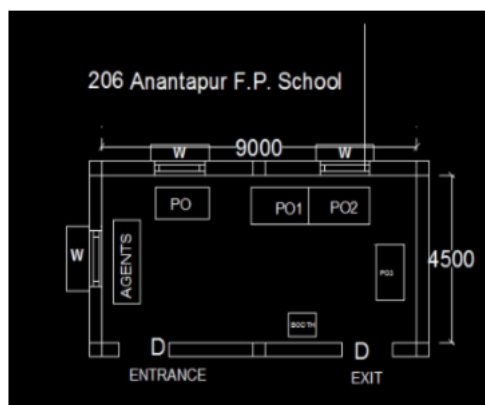

নির্বাচক নিবন্ধন আধিকারিকের স্বাক্ষর

Nazri Naksha

Google Map View

Polling Station Building Front View

Polling Station Front View

Cad View

Key MAP View

1	AZI2303253	নাম : অর্জুন কুমার ঘোষ পিতার নাম: অরুণ কুমার ঘোষ বাড়ির নং : N0120 বয়স : 24 লিঙ্গ : পুরুষ	ফটো উপলব্ধ	2	AZI2618197	নাম : অরুণকুমার ঘোষ পিতার নাম: অবনী ঘোষ বাড়ির নং : এন0120 বয়স : 49 লিঙ্গ : পুরুষ	ফটো উপলব্ধ	3	AZI1870369	নাম : সুইটি ঘোষ পিতার নাম: অরুণ ঘোষ বাড়ির নং : N0120 বয়স : 27 লিঙ্গ : মহিলা	ফটো উপলব্ধ
4	FGN2551216	নাম : উজ্জলী ঘোষ স্বামীর নাম: অরুণ কুমার ঘোষ বাড়ির নং : n0120 বয়স : 47 লিঙ্গ : মহিলা	ফটো উপলব্ধ	5	AZI1319441	নাম : মুনমুন মন্ডল (কারফরমা) স্বামীর নাম: কৃষ্ণ গোপাল কারফরমা বাড়ির নং : n0015 বয়স : 32 লিঙ্গ : মহিলা	ফটো উপলব্ধ	6	WB/10/282/498213	নাম : সাধন কারফরমা পিতার নাম: গোবিন্দ কারফরমা বাড়ির নং : n0015 বয়স : 72 লিঙ্গ : পুরুষ	ফটো উপলব্ধ
7	WB/10/282/498047	নাম : নমিতা কারফরমা স্বামীর নাম: সাধন কারফরমা বাড়ির নং : n0015 বয়স : 62 লিঙ্গ : মহিলা	ফটো উপলব্ধ	8	FGN2352896	নাম : কৃষ্ণ গোপাল কারফরমা পিতার নাম: সাধন কারফরমা বাড়ির নং : n0015 বয়স : 41 লিঙ্গ : পুরুষ	ফটো উপলব্ধ	9	FGN0807479	নাম : নন্দরানী ঘোষ স্বামীর নাম: বাকাশ্যাম ঘোষ বাড়ির নং : n0001 বয়স : 73 লিঙ্গ : মহিলা	ফটো উপলব্ধ
10	WB/10/282/498184	নাম : কাজল ঘোষ স্বামীর নাম: সনাতন ঘোষ বাড়ির নং : n0002 বয়স : 55 লিঙ্গ : মহিলা	ফটো উপলব্ধ	11	WB/10/282/498452	নাম : চন্দনা ঘোষ স্বামীর নাম: বিপদ ঘোষ বাড়ির নং : n0003 বয়স : 50 লিঙ্গ : মহিলা	ফটো উপলব্ধ	12	WB/10/282/498451	নাম : রেখা ঘোষ স্বামীর নাম: সত্যহরি ঘোষ বাড়ির নং : n0004 বয়স : 75 লিঙ্গ : মহিলা	ফটো উপলব্ধ
13	WB/10/282/498354	নাম : রসময় ঘোষ পিতার নাম: মোহন ঘোষ বাড়ির নং : n0023 বয়স : 64 লিঙ্গ : পুরুষ	ফটো উপলব্ধ	14	WB/10/282/498120	নাম : সুচিত্রা ঘোষ স্বামীর নাম: রসময় ঘোষ বাড়ির নং : n0023 বয়স : 59 লিঙ্গ : মহিলা	ফটো উপলব্ধ	15	WB/10/282/498397	নাম : লতিকা ঘোষ স্বামীর নাম: বিশ্ণুনাথ ঘোষ বাড়ির নং : n0037 বয়স : 60 লিঙ্গ : মহিলা	ফটো উপলব্ধ
16	FGN2014439	নাম : নীলিমা ঘোষ স্বামীর নাম: সমরেন্দ্র প্রসাদ ঘোষ বাড়ির নং : n0036 বয়স : 42 লিঙ্গ : মহিলা	ফটো উপলব্ধ	17	FGN2353779	নাম : সুচিত্রা ঘোষ স্বামীর নাম: বিশ্ণুজিৎ ঘোষ বাড়ির নং : n0172 বয়স : 39 লিঙ্গ : মহিলা	ফটো উপলব্ধ	18	AZI2747400	নাম : মায়্যা ঘোষ স্বামীর নাম: রামসাধন ঘোষ বাড়ির নং : n0157 বয়স : 85 লিঙ্গ : মহিলা	ফটো উপলব্ধ
19	AZI1319417	নাম : মধুমিতা ঘোষ স্বামীর নাম: শুভময় ঘোষ বাড়ির নং : n0156 বয়স : 35 লিঙ্গ : মহিলা	ফটো উপলব্ধ	20	FGN1461490	নাম : শুভময় ঘোষ পিতার নাম: দামুচরণ ঘোষ বাড়ির নং : n0156 বয়স : 44 লিঙ্গ : পুরুষ	ফটো উপলব্ধ	21	FGN2353126	নাম : চিত্রা ঘোষ স্বামীর নাম: দয়াময় ঘোষ বাড়ির নং : n0156 বয়স : 41 লিঙ্গ : মহিলা	ফটো উপলব্ধ
22	WB/10/282/498202	নাম : রেনুকা ঘোষ স্বামীর নাম: দামুচরণ ঘোষ বাড়ির নং : n0156 বয়স : 74 লিঙ্গ : মহিলা	ফটো উপলব্ধ	23	WB/10/282/498064	নাম : দামুচরণ ঘোষ পিতার নাম: ফনীভূষণ ঘোষ বাড়ির নং : n0156 বয়স : 76 লিঙ্গ : পুরুষ	ফটো উপলব্ধ	24	AZI1433473	নাম : তুফান ঘোষ পিতার নাম: শ্যামল ঘোষ বাড়ির নং : n0134 বয়স : 33 লিঙ্গ : পুরুষ	ফটো উপলব্ধ
25	WB/10/282/498330	নাম : পুতুল ঘোষ স্বামীর নাম: শ্যামল ঘোষ বাড়ির নং : n0134 বয়স : 50 লিঙ্গ : মহিলা	ফটো উপলব্ধ	26	FGN2353217	নাম : নবনিতা ঘোষ স্বামীর নাম: বিষ্ণুময় ঘোষ বাড়ির নং : n0121 বয়স : 41 লিঙ্গ : মহিলা	ফটো উপলব্ধ	27	FGN1461201	নাম : বিষ্ণুময় ঘোষ পিতার নাম: বামাচরণ ঘোষ বাড়ির নং : n0121 বয়স : 45 লিঙ্গ : পুরুষ	ফটো উপলব্ধ
28	WB/10/282/498079	নাম : সুধমা ঘোষ স্বামীর নাম: বামাচরণ ঘোষ বাড়ির নং : n0121 বয়স : 70 লিঙ্গ : মহিলা	ফটো উপলব্ধ	29	FGN1461326	নাম : বিধান ঘোষ পিতার নাম: বনমালী ঘোষ বাড়ির নং : n0048 বয়স : 57 লিঙ্গ : পুরুষ	ফটো উপলব্ধ	30	AZI1213826	নাম : অভিজিৎ ঘোষ পিতার নাম: স্বামীন ঘোষ বাড়ির নং : n0048 বয়স : 34 লিঙ্গ : পুরুষ	ফটো উপলব্ধ