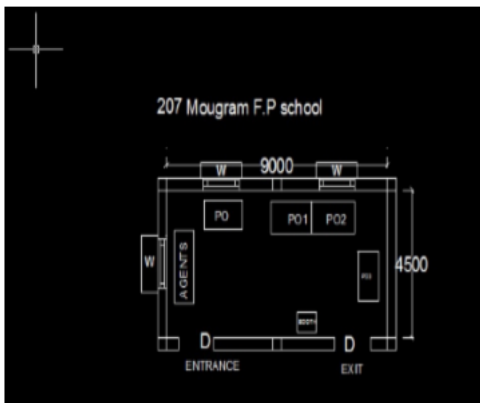

নির্বাচক নিবন্ধন আধিকারিকের স্বাক্ষর

Nazri Naksha

Google Map View

Polling Station Building Front View

Polling Station Front View

Cad View

Key MAP View

1 নাম : তনুশ্রী ঘোষ রায় স্বামীর নাম: সৌমেন রায় বাড়ির নং : n0131 বয়স : 26 লিঙ্গ : মহিলা	AZI2303048 ফটো উপলব্ধ	2 নাম : সংযুক্ত মুখার্জী পিতার নাম: মলয় মুখার্জী বাড়ির নং : এন0025 বয়স : 22 লিঙ্গ : মহিলা	AZI2493591 ফটো উপলব্ধ	3 নাম : শান্তনু মুখার্জী পিতার নাম: অক্ষয় মুখার্জী বাড়ির নং : N0025 বয়স : 27 লিঙ্গ : পুরুষ	AZI1870518 ফটো উপলব্ধ
4 নাম : সৌমেন মুখার্জী পিতার নাম: গৌতম মুখার্জী বাড়ির নং : n0025 বয়স : 36 লিঙ্গ : পুরুষ	AZI1121722 ফটো উপলব্ধ	5 নাম : সারদা মুখার্জী স্বামীর নাম: মলয় মুখার্জী বাড়ির নং : n0025 বয়স : 41 লিঙ্গ : মহিলা	FGN2378875 ফটো উপলব্ধ	6 নাম : মলয় মুখার্জী পিতার নাম: সুধাকর মুখার্জী বাড়ির নং : n0025 বয়স : 57 লিঙ্গ : পুরুষ	FGN1480532 ফটো উপলব্ধ
7 নাম : অক্ষয় মুখার্জী পিতার নাম: সুধাকর মুখার্জী বাড়ির নং : n0025 বয়স : 60 লিঙ্গ : পুরুষ	FGN2374817 ফটো উপলব্ধ	8 নাম : তপন কুমার অধিকারী পিতার নাম: কেশব চন্দ্র অধিকারী বাড়ির নং : n0025 বয়স : 66 লিঙ্গ : পুরুষ	WB/41/283/138776 ফটো উপলব্ধ	9 নাম : সৌমালা গাঙ্গুলী পিতার নাম: তাপস কুমার গাঙ্গুলী বাড়ির নং : n0002 বয়স : 38 লিঙ্গ : পুরুষ	FGN2448090 ফটো উপলব্ধ
10 নাম : প্রণবশ গাঙ্গুলী পিতার নাম: দুর্গাপ্রসন্ন গাঙ্গুলী বাড়ির নং : n0002 বয়স : 75 লিঙ্গ : পুরুষ	FGN2374288 ফটো উপলব্ধ	11 নাম : বৈশাখী গাঙ্গুলী স্বামীর নাম: সৌমালা গাঙ্গুলী বাড়ির নং : এন002 বয়স : 29 লিঙ্গ : মহিলা	AZI1725373 ফটো উপলব্ধ	12 নাম : সন্তোষকুমার গাঙ্গুলী পিতার নাম: ষোড়শীনাথ গাঙ্গুলী বাড়ির নং : n0001 বয়স : 91 লিঙ্গ : পুরুষ	FGN2557767 ফটো উপলব্ধ
13 নাম : শীলা গাঙ্গুলী স্বামীর নাম: সন্তোষকুমার গাঙ্গুলী বাড়ির নং : n0001 বয়স : 81 লিঙ্গ : মহিলা	FGN1374461 ফটো উপলব্ধ	14 নাম : জাহ্নবী পাল স্বামীর নাম: জয়দেব পাল বাড়ির নং : n0001 বয়স : 60 লিঙ্গ : মহিলা	FGN2557775 ফটো উপলব্ধ	15 নাম : ইতি গাঙ্গুলী স্বামীর নাম: তাপসকুমার গাঙ্গুলী বাড়ির নং : n0002 বয়স : 68 লিঙ্গ : মহিলা	FGN2557759 ফটো উপলব্ধ
Q 16 নাম : কল্পনা ঘোষ স্বামীর নাম: বাদল ঘোষ বাড়ির নং : বয়স : 72 লিঙ্গ : মহিলা	AZI1253228 ফটো উপলব্ধ	17 নাম : বানী ঘোষ স্বামীর নাম: সাধন ঘোষ বাড়ির নং : n0003 বয়স : 60 লিঙ্গ : মহিলা	FGN1372200 ফটো উপলব্ধ	18 নাম : পীযুষ ঘোষ স্বামীর নাম: বানী ঘোষ বাড়ির নং : n0003 বয়স : 47 লিঙ্গ : পুরুষ	FGN2557783 ফটো উপলব্ধ
19 নাম : সোমা ঘোষ স্বামীর নাম: পিযুষ ঘোষ বাড়ির নং : n0003 বয়স : 44 লিঙ্গ : মহিলা	AZI1121730 ফটো উপলব্ধ	20 নাম : পিতম ঘোষ পিতার নাম: প্রদীপ ঘোষ বাড়ির নং : N0093 বয়স : 28 লিঙ্গ : পুরুষ	AZI1870666 ফটো উপলব্ধ	21 নাম : সুদীপা ঘোষ পিতার নাম: পিজুশ ঘোষ বাড়ির নং : এন0003 বয়স : 21 লিঙ্গ : মহিলা	AZI2602480 ফটো উপলব্ধ
22 নাম : চৈতালী ঠাকুর পিতার নাম: চণ্ডী চরণ ঠাকুর বাড়ির নং : এন000 বয়স : 23 লিঙ্গ : মহিলা	AZI2434454 ফটো উপলব্ধ	23 নাম : লোকনাথ থান্ডার পিতার নাম: রবি থান্ডার বাড়ির নং : নিই বয়স : 24 লিঙ্গ : পুরুষ	AZI2434645 ফটো উপলব্ধ	24 নাম : সন্তোষ থান্ডার পিতার নাম: সাধন থান্ডার বাড়ির নং : নিই বয়স : 30 লিঙ্গ : পুরুষ	AZI2434652 ফটো উপলব্ধ
25 নাম : মনোজ দাস পিতার নাম: মদন দাস বাড়ির নং : n0005 বয়স : 36 লিঙ্গ : পুরুষ	AZI0734764 ফটো উপলব্ধ	26 নাম : কৃষ্ণা দাস স্বামীর নাম: মদন দাস বাড়ির নং : n0005 বয়স : 62 লিঙ্গ : মহিলা	FGN2374353 ফটো উপলব্ধ	27 নাম : তনুশ্রী দাস পিতার নাম: তরুণ দাস বাড়ির নং : n0005 বয়স : 26 লিঙ্গ : মহিলা	AZI2051894 ফটো উপলব্ধ
28 নাম : তরুণ দাস পিতার নাম: বলরাম দাস বাড়ির নং : n0005 বয়স : 58 লিঙ্গ : পুরুষ	FGN2374361 ফটো উপলব্ধ	29 নাম : মল্লিকা দাস স্বামীর নাম: মোহন লাল দাস বাড়ির নং : n0004 বয়স : 51 লিঙ্গ : মহিলা	FGN2374346 ফটো উপলব্ধ	30 নাম : সত্যনারায়ন দাস পিতার নাম: কানাই লাল দাস বাড়ির নং : n0004 বয়স : 76 লিঙ্গ : পুরুষ	FGN2374320 ফটো উপলব্ধ