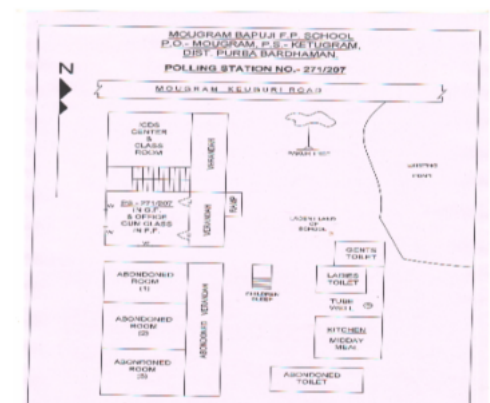

Key MAP View