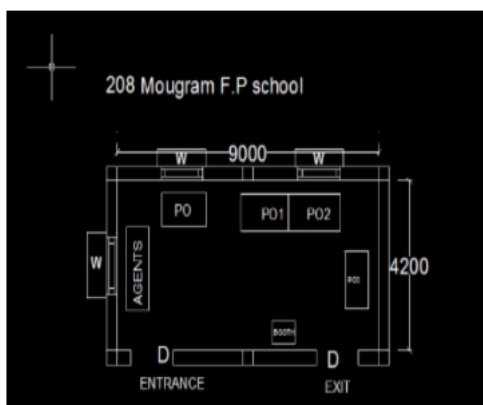

নির্বাচক নিবন্ধন আধিকারিকের স্বাক্ষর

Nazri Naksha

Google Map View

Polling Station Building Front View

Polling Station Front View

Cad View

Key MAP View

1 নাম : মধুমিতা ঘোষ স্বামীর নাম: শুভেন্দু মাঝি বাড়ির নং : N0053 বয়স : 40 লিঙ্গ : মহিলা	GRZ3053493 ফটো উপলব্ধ	2 নাম : রিজ্জা রানি পাল পিতার নাম: গয়ানাথ পাল বাড়ির নং : নং090 বয়স : 25 লিঙ্গ : মহিলা	AZI2051969 ফটো উপলব্ধ	3 নাম : রানা ঘোষ পিতার নাম: ষষ্ঠা ঘোষ বাড়ির নং : এন00 বয়স : 23 লিঙ্গ : পুরুষ	AZI2434744 ফটো উপলব্ধ
4 নাম : দেবলীনা ঘোষ পিতার নাম: পরমেশ ঘোষ বাড়ির নং : এন0088 বয়স : 24 লিঙ্গ : মহিলা	AZI2434702 ফটো উপলব্ধ	5 নাম : বিক্রম ঘোষ পিতার নাম: ননী গোপাল ঘোষ বাড়ির নং : এন0114 বয়স : 23 লিঙ্গ : পুরুষ	AZI2434728 ফটো উপলব্ধ	6 নাম : কৃষ্ণ থান্ডর পিতার নাম: রত্নদেব থান্ডর বাড়ির নং : এন0045 বয়স : 22 লিঙ্গ : পুরুষ	AZI2470862 ফটো উপলব্ধ
7 নাম : আকাশ থান্ডর পিতার নাম: বুদ্ধদেব থান্ডর বাড়ির নং : এন0046 বয়স : 22 লিঙ্গ : পুরুষ	AZI2470870 ফটো উপলব্ধ	8 নাম : শুভজিৎ থান্ডর পিতার নাম: শ্যামা থান্ডর বাড়ির নং : এন0040 বয়স : 23 লিঙ্গ : পুরুষ	AZI2470888 ফটো উপলব্ধ	9 নাম : গোপাল থান্ডর পিতার নাম: প্রশান্ত থান্ডর বাড়ির নং : এন0041 বয়স : 23 লিঙ্গ : পুরুষ	AZI2470896 ফটো উপলব্ধ
10 নাম : অনুসূয়া দত্ত পিতার নাম: নিলমনি দত্ত বাড়ির নং : N00 বয়স : 24 লিঙ্গ : মহিলা	AZI2302768 ফটো উপলব্ধ	11 নাম : মন্দিরা দাস পিতার নাম: সঞ্জয় দাস বাড়ির নং : এন0096 বয়স : 23 লিঙ্গ : মহিলা	AZI2434769 ফটো উপলব্ধ	12 নাম : রীনা দাস স্বামীর নাম: সৌমিত্র দাস বাড়ির নং : 0096 বয়স : 48 লিঙ্গ : মহিলা	AZI2302784 ফটো উপলব্ধ
13 নাম : অভিজিত পাইন পিতার নাম: চন্ডিচরন পাইন বাড়ির নং : নং016 বয়স : 25 লিঙ্গ : পুরুষ	AZI2051951 ফটো উপলব্ধ	14 নাম : সবিতা পাইন স্বামীর নাম: শরতকুমার পাইন বাড়ির নং : n0016 বয়স : 75 লিঙ্গ : মহিলা	FGN2560407 ফটো উপলব্ধ	15 নাম : বুমা পাইন স্বামীর নাম: চন্ডি পাইন বাড়ির নং : n0016 বয়স : 46 লিঙ্গ : মহিলা	FGN1374883 ফটো উপলব্ধ
16 নাম : বাসন্তী পাল স্বামীর নাম: রাধাকান্ত পাল বাড়ির নং : n0001 বয়স : 80 লিঙ্গ : মহিলা	FGN1374156 ফটো উপলব্ধ	17 নাম : নিতাই পাল পিতার নাম: রাধাকান্ত পাল বাড়ির নং : n0001 বয়স : 55 লিঙ্গ : পুরুষ	FGN2560480 ফটো উপলব্ধ	18 নাম : সুজাতা পাল স্বামীর নাম: নিতাই পাল বাড়ির নং : n0001 বয়স : 50 লিঙ্গ : মহিলা	FGN2668341 ফটো উপলব্ধ
19 নাম : শিশুপদ পাল পিতার নাম: রাধাকান্ত পাল বাড়ির নং : n0001 বয়স : 48 লিঙ্গ : পুরুষ	FGN1371145 ফটো উপলব্ধ	20 নাম : দুর্গা দাসী পাল স্বামীর নাম: শিশুপদ পাল বাড়ির নং : n0001 বয়স : 37 লিঙ্গ : মহিলা	AZI1434240 ফটো উপলব্ধ	21 নাম : প্রদীপ পাল পিতার নাম: নবকুমার পাল বাড়ির নং : n0002 বয়স : 60 লিঙ্গ : পুরুষ	FGN1371210 ফটো উপলব্ধ
22 নাম : মিত্ররানী পাল স্বামীর নাম: পূর্ণ চন্দ্র পাল বাড়ির নং : n0037 বয়স : 49 লিঙ্গ : মহিলা	FGN2378552 ফটো উপলব্ধ	23 নাম : ষড়ানন পাল পিতার নাম: দুকড়ি পাল বাড়ির নং : n0037 বয়স : 44 লিঙ্গ : পুরুষ	AZI1319714 ফটো উপলব্ধ	24 নাম : পূর্ণচন্দ্র পাল পিতার নাম: দুকড়ি পাল বাড়ির নং : 216 বয়স : 55 লিঙ্গ : পুরুষ	FGN1483395 ফটো উপলব্ধ
25 নাম : কনিকা পাল স্বামীর নাম: আশীষ পাল বাড়ির নং : n0015 বয়স : 34 লিঙ্গ : মহিলা	AZI1122290 ফটো উপলব্ধ	26 নাম : সান্তনা পাল স্বামীর নাম: অমিত পাল বাড়ির নং : n0015 বয়স : 32 লিঙ্গ : মহিলা	AZI1434281 ফটো উপলব্ধ	27 নাম : অমিত পাল পিতার নাম: পূর্ণচন্দ্র পাল বাড়ির নং : n0015 বয়স : 37 লিঙ্গ : পুরুষ	FGN2668333 ফটো উপলব্ধ
28 নাম : আশিষ পাল পিতার নাম: পূর্ণচন্দ্র পাল বাড়ির নং : n0015 বয়স : 43 লিঙ্গ : পুরুষ	FGN2380004 ফটো উপলব্ধ	29 নাম : গয়ারানী পাল স্বামীর নাম: পূর্ণচন্দ্র পাল বাড়ির নং : n0015 বয়স : 60 লিঙ্গ : মহিলা	FGN1371079 ফটো উপলব্ধ	30 নাম : কল্যাণী পাল স্বামীর নাম: সমীর পাল বাড়ির নং : n0014 বয়স : 58 লিঙ্গ : মহিলা	FGN1371046 ফটো উপলব্ধ