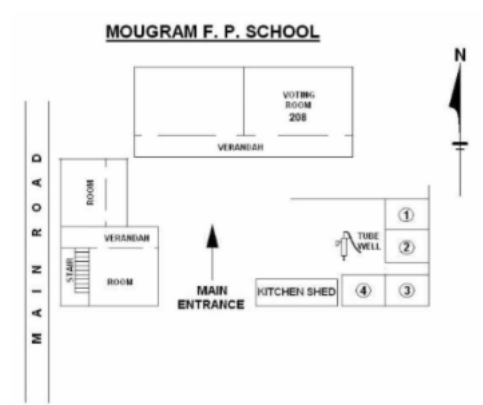

নির্বাচক নিবন্ধন আধিকারিকের স্বাক্ষর

Nazri Naksha

Google Map View

Polling Station Building Front View

Polling Station Front View

Cad View

Key MAP View

1 নাম : মধুমিতা ঘোষ স্বামীর নাম: শুভেন্দু মাঝি বাড়ির নং : N0053 বয়স : 40 লিঙ্গ : মহিলা	GRZ3053493 ফটো উপলব্ধ	2 নাম : রিজ্জা রানি পাল পিতার নাম: গয়ানাথ পাল বাড়ির নং : নং090 বয়স : 25 লিঙ্গ : মহিলা	AZI2051969 ফটো উপলব্ধ	3 নাম : রানা ঘোষ পিতার নাম: ষষ্ঠা ঘোষ বাড়ির নং : এন00 বয়স : 23 লিঙ্গ : পুরুষ	AZI2434744 ফটো উপলব্ধ
4 নাম : দেবলীনা ঘোষ পিতার নাম: পরমেশ ঘোষ বাড়ির নং : এন0088 বয়স : 24 লিঙ্গ : মহিলা	AZI2434702 ফটো উপলব্ধ	5 নাম : বিক্রম ঘোষ পিতার নাম: ননী গোপাল ঘোষ বাড়ির নং : এন0114 বয়স : 23 লিঙ্গ : পুরুষ	AZI2434728 ফটো উপলব্ধ	6 নাম : কৃষ্ণ থান্ডর পিতার নাম: রত্নদেব থান্ডর বাড়ির নং : এন0045 বয়স : 22 লিঙ্গ : পুরুষ	AZI2470862 ফটো উপলব্ধ
7 নাম : আকাশ থান্ডর পিতার নাম: বুদ্ধদেব থান্ডর বাড়ির নং : এন0046 বয়স : 22 লিঙ্গ : পুরুষ	AZI2470870 ফটো উপলব্ধ	8 নাম : শুভজিৎ থান্ডর পিতার নাম: শ্যামা থান্ডর বাড়ির নং : এন0040 বয়স : 23 লিঙ্গ : পুরুষ	AZI2470888 ফটো উপলব্ধ	9 নাম : গোপাল থান্ডর পিতার নাম: প্রশান্ত থান্ডর বাড়ির নং : এন0041 বয়স : 23 লিঙ্গ : পুরুষ	AZI2470896 ফটো উপলব্ধ
10 নাম : অনুসূয়া দত্ত পিতার নাম: নিলমনি দত্ত বাড়ির নং : N00 বয়স : 24 লিঙ্গ : মহিলা	AZI2302768 ফটো উপলব্ধ	11 নাম : মন্দিরা দাস পিতার নাম: সঞ্জয় দাস বাড়ির নং : এন0096 বয়স : 23 লিঙ্গ : মহিলা	AZI2434769 ফটো উপলব্ধ	12 নাম : রীনা দাস স্বামীর নাম: সৌমিত্র দাস বাড়ির নং : 0096 বয়স : 48 লিঙ্গ : মহিলা	AZI2302784 ফটো উপলব্ধ
13 নাম : অভিজিত পাইন পিতার নাম: চন্ডিচরন পাইন বাড়ির নং : নং016 বয়স : 25 লিঙ্গ : পুরুষ	AZI2051951 ফটো উপলব্ধ	14 নাম : সবিতা পাইন স্বামীর নাম: শরতকুমার পাইন বাড়ির নং : n0016 বয়স : 75 লিঙ্গ : মহিলা	FGN2560407 ফটো উপলব্ধ	15 নাম : বুমা পাইন স্বামীর নাম: চন্ডি পাইন বাড়ির নং : n0016 বয়স : 46 লিঙ্গ : মহিলা	FGN1374883 ফটো উপলব্ধ
16 নাম : বাসন্তী পাল স্বামীর নাম: রাধাকান্ত পাল বাড়ির নং : n0001 বয়স : 80 লিঙ্গ : মহিলা	FGN1374156 ফটো উপলব্ধ	17 নাম : নিতাই পাল পিতার নাম: রাধাকান্ত পাল বাড়ির নং : n0001 বয়স : 55 লিঙ্গ : পুরুষ	FGN2560480 ফটো উপলব্ধ	18 নাম : সুজাতা পাল স্বামীর নাম: নিতাই পাল বাড়ির নং : n0001 বয়স : 50 লিঙ্গ : মহিলা	FGN2668341 ফটো উপলব্ধ
19 নাম : শিশুপদ পাল পিতার নাম: রাধাকান্ত পাল বাড়ির নং : n0001 বয়স : 48 লিঙ্গ : পুরুষ	FGN1371145 ফটো উপলব্ধ	20 নাম : দুর্গা দাসী পাল স্বামীর নাম: শিশুপদ পাল বাড়ির নং : n0001 বয়স : 37 লিঙ্গ : মহিলা	AZI1434240 ফটো উপলব্ধ	21 নাম : প্রদীপ পাল পিতার নাম: নবকুমার পাল বাড়ির নং : n0002 বয়স : 60 লিঙ্গ : পুরুষ	FGN1371210 ফটো উপলব্ধ
22 নাম : মিত্ররানী পাল স্বামীর নাম: পূর্ণ চন্দ্র পাল বাড়ির নং : n0037 বয়স : 49 লিঙ্গ : মহিলা	FGN2378552 ফটো উপলব্ধ	23 নাম : ষড়ানন পাল পিতার নাম: দুকড়ি পাল বাড়ির নং : n0037 বয়স : 44 লিঙ্গ : পুরুষ	AZI1319714 ফটো উপলব্ধ	24 নাম : পূর্ণচন্দ্র পাল পিতার নাম: দুকড়ি পাল বাড়ির নং : 216 বয়স : 55 লিঙ্গ : পুরুষ	FGN1483395 ফটো উপলব্ধ
25 নাম : কনিকা পাল স্বামীর নাম: আশীষ পাল বাড়ির নং : n0015 বয়স : 34 লিঙ্গ : মহিলা	AZI1122290 ফটো উপলব্ধ	26 নাম : সান্তনা পাল স্বামীর নাম: অমিত পাল বাড়ির নং : n0015 বয়স : 32 লিঙ্গ : মহিলা	AZI1434281 ফটো উপলব্ধ	27 নাম : অমিত পাল পিতার নাম: পূর্ণচন্দ্র পাল বাড়ির নং : n0015 বয়স : 37 লিঙ্গ : পুরুষ	FGN2668333 ফটো উপলব্ধ
28 নাম : আশিষ পাল পিতার নাম: পূর্ণচন্দ্র পাল বাড়ির নং : n0015 বয়স : 43 লিঙ্গ : পুরুষ	FGN2380004 ফটো উপলব্ধ	29 নাম : গয়ারানী পাল স্বামীর নাম: পূর্ণচন্দ্র পাল বাড়ির নং : n0015 বয়স : 60 লিঙ্গ : মহিলা	FGN1371079 ফটো উপলব্ধ	30 নাম : কল্যাণী পাল স্বামীর নাম: সমীর পাল বাড়ির নং : n0014 বয়স : 58 লিঙ্গ : মহিলা	FGN1371046 ফটো উপলব্ধ