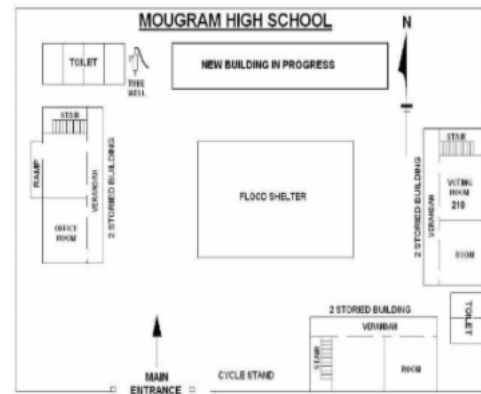

নির্বাচক নিবন্ধন আধিকারিকের স্বাক্ষর

Nazri Naksha

Google Map View

Polling Station Building Front View

Polling Station Front View

Cad View

Key MAP View

1 নাম : ফয়জুল্লাহ সেখ পিতার নাম: হাফেজ সেখ বাড়ির নং : নিউ বয়স : 59 লিঙ্গ : পুরুষ	FGN2672632 ফটো উপলব্ধ	2 নাম : আনোয়ারমিঞা পিতার নাম: আহম্মদ মিঞা বাড়ির নং : n0017 বয়স : 52 লিঙ্গ : পুরুষ	FGN0903823 ফটো উপলব্ধ	3 নাম : মনি বিবি স্বামীর নাম: আনোয়ার মিয়া বাড়ির নং : n0017 বয়স : 52 লিঙ্গ : মহিলা	FGN2381218 ফটো উপলব্ধ
4 নাম : আলী হোসেন পিতার নাম: ইয়াসিন সেখ বাড়ির নং : n0242 বয়স : 29 লিঙ্গ : পুরুষ	AZI1642016 ফটো উপলব্ধ	5 নাম : মুসনাহার বিবি স্বামীর নাম: আজমত আলী সেখ বাড়ির নং : n0240 বয়স : 29 লিঙ্গ : মহিলা	AZI1437862 ফটো উপলব্ধ	6 নাম : মনসুরা বিবি স্বামীর নাম: কেরামত বাড়ির নং : n0243 বয়স : 56 লিঙ্গ : মহিলা	FGN2564516 ফটো উপলব্ধ
7 নাম : আসরাফ খাতুন স্বামীর নাম: ইয়াসিন সেখ বাড়ির নং : N0278 বয়স : 36 লিঙ্গ : মহিলা	AZI1872001 ফটো উপলব্ধ	8 নাম : কুমা চক্রবর্তী স্বামীর নাম: ভগীরথ চক্রবর্তী বাড়ির নং : n0274 বয়স : 37 লিঙ্গ : মহিলা	FNR2552321 ফটো উপলব্ধ	9 নাম : অজমিনা খাতুন স্বামীর নাম: আলি হোসেন বাড়ির নং : N00 বয়স : 26 লিঙ্গ : মহিলা	AZI2301505 ফটো উপলব্ধ
10 নাম : নাসিরা বিবি স্বামীর নাম: জাইর আলি বাড়ির নং : n0281 বয়স : 36 লিঙ্গ : মহিলা	AZI1125087 ফটো উপলব্ধ	11 নাম : মছুবা বিবি স্বামীর নাম: আসরাফ সেখ বাড়ির নং : নিউ বয়স : 39 লিঙ্গ : মহিলা	FGN2449940 ফটো উপলব্ধ	12 নাম : সাহাজাদা সেখ পিতার নাম: শের মহম্মদ সেখ বাড়ির নং : নিউ বয়স : 35 লিঙ্গ : পুরুষ	AZI1437839 ফটো উপলব্ধ
13 নাম : মারুফা খাতুন পিতার নাম: আইসুদ্দিন বাড়ির নং : নিউ বয়স : 46 লিঙ্গ : মহিলা	AZI2056505 ফটো উপলব্ধ	14 নাম : সাহিদা বিবি স্বামীর নাম: আসরাফ আলী সেখ বাড়ির নং : n0268 বয়স : 35 লিঙ্গ : মহিলা	AZI1125376 ফটো উপলব্ধ	15 নাম : শরজান বিবি স্বামীর নাম: আজফর সেখ বাড়ির নং : নিউ বয়স : 58 লিঙ্গ : মহিলা	FGN0930438 ফটো উপলব্ধ
16 নাম : হুরনিহার বিবি স্বামীর নাম: ইজাজুল সেখ বাড়ির নং : নিউ বয়স : 33 লিঙ্গ : মহিলা	AZI1871235 ফটো উপলব্ধ	17 নাম : কামেলা খাতুন স্বামীর নাম: নবাব সেখ বাড়ির নং : এন0000 বয়স : 30 লিঙ্গ : মহিলা	AZI2435170 ফটো উপলব্ধ	18 নাম : আশাদুল সেখ পিতার নাম: আফজল হোসেন সেখ বাড়ির নং : নিউ বয়স : 25 লিঙ্গ : পুরুষ	AZI2297349 ফটো উপলব্ধ
19 নাম : আফরিনা বিবি স্বামীর নাম: সমাট সেখ বাড়ির নং : নিউ বয়স : 36 লিঙ্গ : মহিলা	AZI1437813 ফটো উপলব্ধ	20 নাম : আসমানী বিবি স্বামীর নাম: আশাদুল সেখ বাড়ির নং : নিউ বয়স : 27 লিঙ্গ : মহিলা	AZI1873850 ফটো উপলব্ধ	21 নাম : সাহিনা খাতুন স্বামীর নাম: ইয়ানবি সেখ বাড়ির নং : নিউ বয়স : 26 লিঙ্গ : মহিলা	AZI1986124 ফটো উপলব্ধ
22 নাম : মনসুরা বেওয়া স্বামীর নাম: শের মহম্মদ সেখ বাড়ির নং : নিউ বয়স : 62 লিঙ্গ : মহিলা	WB/10/282/573109 ফটো উপলব্ধ	23 নাম : হারা সেখ মায়ের নাম: দৌলেহার বিবি বাড়ির নং : নিউ বয়স : 29 লিঙ্গ : পুরুষ	AZI1727650 ফটো উপলব্ধ	24 নাম : সোনিচা বিবি স্বামীর নাম: রবিউল সেখ বাড়ির নং : নিউ বয়স : 30 লিঙ্গ : মহিলা	AZI1873942 ফটো উপলব্ধ
25 নাম : রিয়া খাতুন স্বামীর নাম: রাজেশ সেখ বাড়ির নং : এন000 বয়স : 24 লিঙ্গ : মহিলা	AZI2494615 ফটো উপলব্ধ	26 নাম : অভিজিৎ খাঁর পিতার নাম: কামদেব খেয়র বাড়ির নং : N0082 বয়স : 27 লিঙ্গ : পুরুষ	AZI1871755 ফটো উপলব্ধ	27 নাম : কুমা বিবি স্বামীর নাম: জামিরুল সেখ বাড়ির নং : n0281 বয়স : 33 লিঙ্গ : মহিলা	AZI1321777 ফটো উপলব্ধ
28 নাম : জিয়ারুল সেখ পিতার নাম: পিয়ারুল সেখ বাড়ির নং : ম0168 বয়স : 26 লিঙ্গ : পুরুষ	AZI2055200 ফটো উপলব্ধ	29 নাম : রফিকুল আলম পিতার নাম: খাইরুল ইসলাম বাড়ির নং : n0236 বয়স : 45 লিঙ্গ : পুরুষ	FGN2046738 ফটো উপলব্ধ	30 নাম : সেখ আনসার আলি পিতার নাম: খাইরুল ইসলাম বাড়ির নং : n0233 বয়স : 34 লিঙ্গ : পুরুষ	AZI1125186 ফটো উপলব্ধ