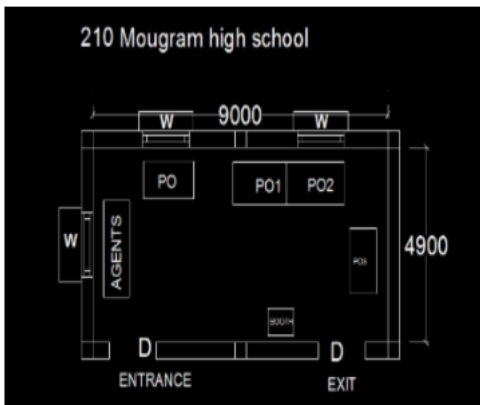

নির্বাচক নিবন্ধন আধিকারিকের স্বাক্ষর

Nazri Naksha

Google Map View

Polling Station Building Front View

Polling Station Front View

Cad View

Key MAP View

1 নাম : ফয়জুল্লাহ সেখ পিতার নাম: হাফেজ সেখ বাড়ির নং : নিউ বয়স : 59 লিঙ্গ : পুরুষ	FGN2672632 ফটো উপলব্ধ	2 নাম : আনোয়ারমিঞা পিতার নাম: আহম্মদ মিঞা বাড়ির নং : n0017 বয়স : 52 লিঙ্গ : পুরুষ	FGN0903823 ফটো উপলব্ধ	3 নাম : মনি বিবি স্বামীর নাম: আনোয়ার মিয়া বাড়ির নং : n0017 বয়স : 52 লিঙ্গ : মহিলা	FGN2381218 ফটো উপলব্ধ
4 নাম : আলী হোসেন পিতার নাম: ইয়াসিন সেখ বাড়ির নং : n0242 বয়স : 29 লিঙ্গ : পুরুষ	AZI1642016 ফটো উপলব্ধ	5 নাম : মুসনাহার বিবি স্বামীর নাম: আজমত আলী সেখ বাড়ির নং : n0240 বয়স : 29 লিঙ্গ : মহিলা	AZI1437862 ফটো উপলব্ধ	6 নাম : মনসুরা বিবি স্বামীর নাম: কেরামত বাড়ির নং : n0243 বয়স : 56 লিঙ্গ : মহিলা	FGN2564516 ফটো উপলব্ধ
7 নাম : আসরাফ খাতুন স্বামীর নাম: ইয়াসিন সেখ বাড়ির নং : N0278 বয়স : 36 লিঙ্গ : মহিলা	AZI1872001 ফটো উপলব্ধ	8 নাম : কুমা চক্রবর্তী স্বামীর নাম: ভগীরথ চক্রবর্তী বাড়ির নং : n0274 বয়স : 37 লিঙ্গ : মহিলা	FNR2552321 ফটো উপলব্ধ	9 নাম : অজমিনা খাতুন স্বামীর নাম: আলি হোসেন বাড়ির নং : N00 বয়স : 26 লিঙ্গ : মহিলা	AZI2301505 ফটো উপলব্ধ
10 নাম : নাসিরা বিবি স্বামীর নাম: জাইর আলি বাড়ির নং : n0281 বয়স : 36 লিঙ্গ : মহিলা	AZI1125087 ফটো উপলব্ধ	11 নাম : মছুবা বিবি স্বামীর নাম: আসরাফ সেখ বাড়ির নং : নিউ বয়স : 39 লিঙ্গ : মহিলা	FGN2449940 ফটো উপলব্ধ	12 নাম : সাহাজাদা সেখ পিতার নাম: শের মহম্মদ সেখ বাড়ির নং : নিউ বয়স : 35 লিঙ্গ : পুরুষ	AZI1437839 ফটো উপলব্ধ
13 নাম : মারুফা খাতুন পিতার নাম: আইসুদ্দিন বাড়ির নং : নিউ বয়স : 46 লিঙ্গ : মহিলা	AZI2056505 ফটো উপলব্ধ	14 নাম : সাহিদা বিবি স্বামীর নাম: আসরাফ আলী সেখ বাড়ির নং : n0268 বয়স : 35 লিঙ্গ : মহিলা	AZI1125376 ফটো উপলব্ধ	15 নাম : শরজান বিবি স্বামীর নাম: আজফর সেখ বাড়ির নং : নিউ বয়স : 58 লিঙ্গ : মহিলা	FGN0930438 ফটো উপলব্ধ
16 নাম : হুরনিহার বিবি স্বামীর নাম: ইজাজুল সেখ বাড়ির নং : নিউ বয়স : 33 লিঙ্গ : মহিলা	AZI1871235 ফটো উপলব্ধ	17 নাম : কামেলা খাতুন স্বামীর নাম: নবাব সেখ বাড়ির নং : এন0000 বয়স : 30 লিঙ্গ : মহিলা	AZI2435170 ফটো উপলব্ধ	18 নাম : আশাদুল সেখ পিতার নাম: আফজল হোসেন সেখ বাড়ির নং : নিউ বয়স : 25 লিঙ্গ : পুরুষ	AZI2297349 ফটো উপলব্ধ
19 নাম : আফরিনা বিবি স্বামীর নাম: সমাট সেখ বাড়ির নং : নিউ বয়স : 36 লিঙ্গ : মহিলা	AZI1437813 ফটো উপলব্ধ	20 নাম : আসমানী বিবি স্বামীর নাম: আশাদুল সেখ বাড়ির নং : নিউ বয়স : 27 লিঙ্গ : মহিলা	AZI1873850 ফটো উপলব্ধ	21 নাম : সাহিনা খাতুন স্বামীর নাম: ইয়ানবি সেখ বাড়ির নং : নিউ বয়স : 26 লিঙ্গ : মহিলা	AZI1986124 ফটো উপলব্ধ
22 নাম : মনসুরা বেওয়া স্বামীর নাম: শের মহম্মদ সেখ বাড়ির নং : নিউ বয়স : 62 লিঙ্গ : মহিলা	WB/10/282/573109 ফটো উপলব্ধ	23 নাম : হারা সেখ মায়ের নাম: দৌলেহার বিবি বাড়ির নং : নিউ বয়স : 29 লিঙ্গ : পুরুষ	AZI1727650 ফটো উপলব্ধ	24 নাম : সোনিচা বিবি স্বামীর নাম: রবিউল সেখ বাড়ির নং : নিউ বয়স : 30 লিঙ্গ : মহিলা	AZI1873942 ফটো উপলব্ধ
25 নাম : রিয়া খাতুন স্বামীর নাম: রাজেশ সেখ বাড়ির নং : এন000 বয়স : 24 লিঙ্গ : মহিলা	AZI2494615 ফটো উপলব্ধ	26 নাম : অভিজিৎ খাঁর পিতার নাম: কামদেব খেয়র বাড়ির নং : N0082 বয়স : 27 লিঙ্গ : পুরুষ	AZI1871755 ফটো উপলব্ধ	27 নাম : কুমা বিবি স্বামীর নাম: জামিরুল সেখ বাড়ির নং : n0281 বয়স : 33 লিঙ্গ : মহিলা	AZI1321777 ফটো উপলব্ধ
28 নাম : জিয়ারুল সেখ পিতার নাম: পিয়ারুল সেখ বাড়ির নং : ম0168 বয়স : 26 লিঙ্গ : পুরুষ	AZI2055200 ফটো উপলব্ধ	29 নাম : রফিকুল আলম পিতার নাম: খাইরুল ইসলাম বাড়ির নং : n0236 বয়স : 45 লিঙ্গ : পুরুষ	FGN2046738 ফটো উপলব্ধ	30 নাম : সেখ আনসার আলি পিতার নাম: খাইরুল ইসলাম বাড়ির নং : n0233 বয়স : 34 লিঙ্গ : পুরুষ	AZI1125186 ফটো উপলব্ধ