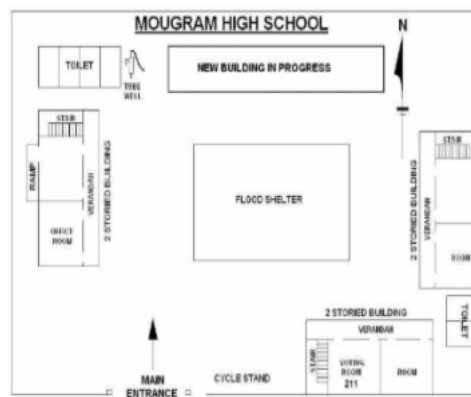

নির্বাচক নিবন্ধন আধিকারিকের স্বাক্ষর

Nazri Naksha

Google Map View

Polling Station Building Front View

Polling Station Front View

Cad View

Key MAP View

1 নাম : চায়না দত্ত পিতার নাম: গৌতম দত্ত বাড়ির নং : n0002 বয়স : 36 লিঙ্গ : মহিলা	AZI1123355 ফটো উপলব্ধ	2 নাম : মহাদেব মাঝি পিতার নাম: সন্ন্যাসী মাঝি বাড়ির নং : n0058 বয়স : 34 লিঙ্গ : পুরুষ	AZI1216134 ফটো উপলব্ধ	3 নাম : সন্ন্যাসী পিতার নাম: বিভূতি মাঝি বাড়ির নং : n0058 বয়স : 60 লিঙ্গ : পুরুষ	FGN2039345 ফটো উপলব্ধ
4 নাম : দেবযানি দত্ত স্বামীর নাম: গৌতম দত্ত বাড়ির নং : n0002 বয়স : 59 লিঙ্গ : মহিলা	FGN1481977 ফটো উপলব্ধ	5 নাম : গৌতম দাস পিতার নাম: নেপাল দাস বাড়ির নং : nং002 বয়স : 65 লিঙ্গ : পুরুষ	AZI2055226 ফটো উপলব্ধ	6 নাম : অদিতি মিত্র হাজরা স্বামীর নাম: বিশুজিৎ হাজরা বাড়ির নং : N0119 বয়স : 25 লিঙ্গ : মহিলা	AZI2301232 ফটো উপলব্ধ
7 নাম : বিউটি আকারী স্বামীর নাম: বিশ্বনাথ আঁকাড়ি বাড়ির নং : n0068 বয়স : 50 লিঙ্গ : মহিলা	AZI2565497 ফটো উপলব্ধ	8 নাম : সুজাতা আঁকারী স্বামীর নাম: সমীর আঁকারী বাড়ির নং : N0068 বয়স : 31 লিঙ্গ : মহিলা	AZI1872282 ফটো উপলব্ধ	9 নাম : তিলকা আকারী স্বামীর নাম: জয়দেব আকারী বাড়ির নং : n0068 বয়স : 55 লিঙ্গ : মহিলা	AZI2259836 ফটো উপলব্ধ
10 নাম : জয়দেব আকারী পিতার নাম: লক্ষী আকারী বাড়ির নং : n0068 বয়স : 60 লিঙ্গ : পুরুষ	AZI2259828 ফটো উপলব্ধ	11 নাম : বিপ্লব আঁকাড়ী পিতার নাম: বিশ্বনাথ আঁকাড়ী বাড়ির নং : n0068 বয়স : 33 লিঙ্গ : পুরুষ	AZI1435338 ফটো উপলব্ধ	12 নাম : ত্রিনয়নী হাজরা আঁকারী স্বামীর নাম: উৎপল আঁকারী বাড়ির নং : n0068 বয়স : 32 লিঙ্গ : মহিলা	AZI1640945 ফটো উপলব্ধ
13 নাম : উৎপল আঁকারী পিতার নাম: বিশ্বনাথ আঁকারী বাড়ির নং : n0068 বয়স : 34 লিঙ্গ : পুরুষ	AZI1216019 ফটো উপলব্ধ	14 নাম : সুনয়নী আঁকারী(হাজরা) স্বামীর নাম: টমীর আঁকারী বাড়ির নং : n0068 বয়স : 36 লিঙ্গ : মহিলা	AZI1123439 ফটো উপলব্ধ	15 নাম : বিশ্বনাথ আঁকাড়ি পিতার নাম: লক্ষী আঁকাড়ি বাড়ির নং : n0068 বয়স : 56 লিঙ্গ : পুরুষ	WB/10/282/558357 ফটো উপলব্ধ
16 নাম : সমীর আঁকারী পিতার নাম: জয়দেব আঁকারী বাড়ির নং : n0068 বয়স : 40 লিঙ্গ : পুরুষ	AZI1123447 ফটো উপলব্ধ	17 নাম : টমীর আঁকারী পিতার নাম: জয়দেব আঁকারী বাড়ির নং : n0068 বয়স : 35 লিঙ্গ : পুরুষ	AZI1031491 ফটো উপলব্ধ	18 নাম : রবীন্দ্রনাথ আঁকারী পিতার নাম: বাদল আঁকারী বাড়ির নং : এন0139 বয়স : 22 লিঙ্গ : পুরুষ	AZI2470730 ফটো উপলব্ধ
19 নাম : সজল খেয়ারক পিতার নাম: বিব্রত খেয়ারক বাড়ির নং : এন0051 বয়স : 23 লিঙ্গ : পুরুষ	AZI2470763 ফটো উপলব্ধ	20 নাম : মান্নী খেয়ারক স্বামীর নাম: বাবুসোনা খেয়ারক বাড়ির নং : N0051 বয়স : 25 লিঙ্গ : মহিলা	AZI2301216 ফটো উপলব্ধ	21 নাম : সীমা খেয়ারক স্বামীর নাম: সুগ্রীব খেয়ারক বাড়ির নং : no100 বয়স : 36 লিঙ্গ : মহিলা	AZI1122761 ফটো উপলব্ধ
22 নাম : ভাঁজোবালা খেয়ারক স্বামীর নাম: বিব্রত খেয়ারক বাড়ির নং : n0051 বয়স : 52 লিঙ্গ : মহিলা	FGN1480656 ফটো উপলব্ধ	23 নাম : বিব্রত খেয়ারক পিতার নাম: নন্দ খেয়ারক বাড়ির নং : n0051 বয়স : 56 লিঙ্গ : পুরুষ	FGN1479757 ফটো উপলব্ধ	24 নাম : সুলেখা প্রামানিক স্বামীর নাম: সমান্ত চন্দন প্রামানিক বাড়ির নং : no159 বয়স : 35 লিঙ্গ : মহিলা	AZI1640002 ফটো উপলব্ধ
25 নাম : সুচিত্রা খেয়ারক স্বামীর নাম: অজয় খেয়ারক বাড়ির নং : no100 বয়স : 55 লিঙ্গ : মহিলা	FGN0901298 ফটো উপলব্ধ	26 নাম : সুগ্রীব খেয়ারক পিতার নাম: মদন খেয়ারক বাড়ির নং : no100 বয়স : 37 লিঙ্গ : পুরুষ	AZI0740811 ফটো উপলব্ধ	27 নাম : সমান্ত চন্দন প্রামানিক পিতার নাম: আলানাথ প্রামানিক বাড়ির নং : n0000 বয়স : 43 লিঙ্গ : পুরুষ	AZI1122175 ফটো উপলব্ধ
28 নাম : বাবুসোনা খেয়ারক পিতার নাম: বিব্রত খেয়ারক বাড়ির নং : n0051 বয়স : 29 লিঙ্গ : পুরুষ	AZI1726470 ফটো উপলব্ধ	29 নাম : পিয়ালি বারিক খেয়ারক স্বামীর নাম: সজল খেয়ারক বাড়ির নং : এন0051 বয়স : 20 লিঙ্গ : মহিলা	AZI2684140 ফটো উপলব্ধ	30 নাম : রেনুকা ঘোষ স্বামীর নাম: বিনয় কুমার ঘোষ বাড়ির নং : n0057 বয়স : 52 লিঙ্গ : মহিলা	WB/10/282/561186 ফটো উপলব্ধ