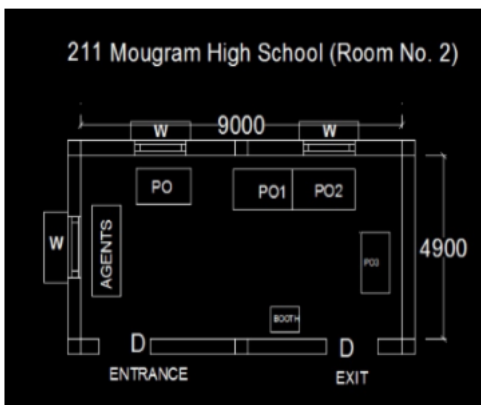

নির্বাচক নিবন্ধন আধিকারিকের স্বাক্ষর

Nazri Naksha

Google Map View

Polling Station Building Front View

Polling Station Front View

Cad View

Key MAP View

1 নাম : চায়না দত্ত পিতার নাম: গৌতম দত্ত বাড়ির নং : n0002 বয়স : 36 লিঙ্গ : মহিলা	AZI1123355 ফটো উপলব্ধ	2 নাম : মহাদেব মাঝি পিতার নাম: সন্ন্যাসী মাঝি বাড়ির নং : n0058 বয়স : 34 লিঙ্গ : পুরুষ	AZI1216134 ফটো উপলব্ধ	3 নাম : সন্ন্যাসী পিতার নাম: বিভূতি মাঝি বাড়ির নং : n0058 বয়স : 60 লিঙ্গ : পুরুষ	FGN2039345 ফটো উপলব্ধ
4 নাম : দেবযানি দত্ত স্বামীর নাম: গৌতম দত্ত বাড়ির নং : n0002 বয়স : 59 লিঙ্গ : মহিলা	FGN1481977 ফটো উপলব্ধ	5 নাম : গৌতম দাস পিতার নাম: নেপাল দাস বাড়ির নং : nং002 বয়স : 65 লিঙ্গ : পুরুষ	AZI2055226 ফটো উপলব্ধ	6 নাম : অদিতি মিত্র হাজরা স্বামীর নাম: বিশুজিৎ হাজরা বাড়ির নং : N0119 বয়স : 25 লিঙ্গ : মহিলা	AZI2301232 ফটো উপলব্ধ
7 নাম : বিউটি আকারী স্বামীর নাম: বিশ্বনাথ আঁকাড়ি বাড়ির নং : n0068 বয়স : 50 লিঙ্গ : মহিলা	AZI2565497 ফটো উপলব্ধ	8 নাম : সুজাতা আঁকারী স্বামীর নাম: সমীর আঁকারী বাড়ির নং : N0068 বয়স : 31 লিঙ্গ : মহিলা	AZI1872282 ফটো উপলব্ধ	9 নাম : তিলকা আকারী স্বামীর নাম: জয়দেব আকারী বাড়ির নং : n0068 বয়স : 55 লিঙ্গ : মহিলা	AZI2259836 ফটো উপলব্ধ
10 নাম : জয়দেব আকারী পিতার নাম: লক্ষী আকারী বাড়ির নং : n0068 বয়স : 60 লিঙ্গ : পুরুষ	AZI2259828 ফটো উপলব্ধ	11 নাম : বিপ্লব আঁকাড়ী পিতার নাম: বিশ্বনাথ আঁকাড়ী বাড়ির নং : n0068 বয়স : 33 লিঙ্গ : পুরুষ	AZI1435338 ফটো উপলব্ধ	12 নাম : ত্রিনয়নী হাজরা আঁকারী স্বামীর নাম: উৎপল আঁকারী বাড়ির নং : n0068 বয়স : 32 লিঙ্গ : মহিলা	AZI1640945 ফটো উপলব্ধ
13 নাম : উৎপল আঁকারী পিতার নাম: বিশ্বনাথ আঁকারী বাড়ির নং : n0068 বয়স : 34 লিঙ্গ : পুরুষ	AZI1216019 ফটো উপলব্ধ	14 নাম : সুনয়নী আঁকারী(হাজরা) স্বামীর নাম: টমীর আঁকারী বাড়ির নং : n0068 বয়স : 36 লিঙ্গ : মহিলা	AZI1123439 ফটো উপলব্ধ	15 নাম : বিশ্বনাথ আঁকাড়ি পিতার নাম: লক্ষী আঁকাড়ি বাড়ির নং : n0068 বয়স : 56 লিঙ্গ : পুরুষ	WB/10/282/558357 ফটো উপলব্ধ
16 নাম : সমীর আঁকারী পিতার নাম: জয়দেব আঁকারী বাড়ির নং : n0068 বয়স : 40 লিঙ্গ : পুরুষ	AZI1123447 ফটো উপলব্ধ	17 নাম : টমীর আঁকারী পিতার নাম: জয়দেব আঁকারী বাড়ির নং : n0068 বয়স : 35 লিঙ্গ : পুরুষ	AZI1031491 ফটো উপলব্ধ	18 নাম : রবীন্দ্রনাথ আঁকারী পিতার নাম: বাদল আঁকারী বাড়ির নং : এন0139 বয়স : 22 লিঙ্গ : পুরুষ	AZI2470730 ফটো উপলব্ধ
19 নাম : সজল খেয়ারক পিতার নাম: বিব্রত খেয়ারক বাড়ির নং : এন0051 বয়স : 23 লিঙ্গ : পুরুষ	AZI2470763 ফটো উপলব্ধ	20 নাম : মান্নী খেয়ারক স্বামীর নাম: বাবুসোনা খেয়ারক বাড়ির নং : N0051 বয়স : 25 লিঙ্গ : মহিলা	AZI2301216 ফটো উপলব্ধ	21 নাম : সীমা খেয়ারক স্বামীর নাম: সুগ্রীব খেয়ারক বাড়ির নং : no100 বয়স : 36 লিঙ্গ : মহিলা	AZI1122761 ফটো উপলব্ধ
22 নাম : ভাঁজোবালা খেয়ারক স্বামীর নাম: বিব্রত খেয়ারক বাড়ির নং : n0051 বয়স : 52 লিঙ্গ : মহিলা	FGN1480656 ফটো উপলব্ধ	23 নাম : বিব্রত খেয়ারক পিতার নাম: নন্দ খেয়ারক বাড়ির নং : n0051 বয়স : 56 লিঙ্গ : পুরুষ	FGN1479757 ফটো উপলব্ধ	24 নাম : সুলেখা প্রামানিক স্বামীর নাম: সমান্ত চন্দন প্রামানিক বাড়ির নং : no159 বয়স : 35 লিঙ্গ : মহিলা	AZI1640002 ফটো উপলব্ধ
25 নাম : সুচিত্রা খেয়ারক স্বামীর নাম: অজয় খেয়ারক বাড়ির নং : no100 বয়স : 55 লিঙ্গ : মহিলা	FGN0901298 ফটো উপলব্ধ	26 নাম : সুগ্রীব খেয়ারক পিতার নাম: মদন খেয়ারক বাড়ির নং : no100 বয়স : 37 লিঙ্গ : পুরুষ	AZI0740811 ফটো উপলব্ধ	27 নাম : সমান্ত চন্দন প্রামানিক পিতার নাম: আলানাথ প্রামানিক বাড়ির নং : n0000 বয়স : 43 লিঙ্গ : পুরুষ	AZI1122175 ফটো উপলব্ধ
28 নাম : বাবুসোনা খেয়ারক পিতার নাম: বিব্রত খেয়ারক বাড়ির নং : n0051 বয়স : 29 লিঙ্গ : পুরুষ	AZI1726470 ফটো উপলব্ধ	29 নাম : পিয়ালি বারিক খেয়ারক স্বামীর নাম: সজল খেয়ারক বাড়ির নং : এন0051 বয়স : 20 লিঙ্গ : মহিলা	AZI2684140 ফটো উপলব্ধ	30 নাম : রেনুকা ঘোষ স্বামীর নাম: বিনয় কুমার ঘোষ বাড়ির নং : n0057 বয়স : 52 লিঙ্গ : মহিলা	WB/10/282/561186 ফটো উপলব্ধ