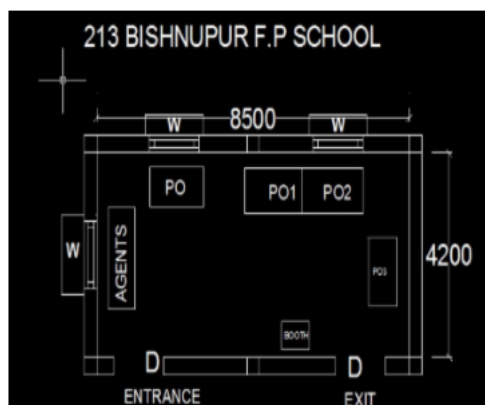

নির্বাচক নিবন্ধন আধিকারিকের স্বাক্ষর

Nazri Naksha

Google Map View

Polling Station Building Front View

Polling Station Front View

Cad View

Key MAP View

বিধানসভা নির্বাচনক্ষেত্রের নং, নাম : 271-কেতুগ্রাম
ভাগ নং, নাম : 1-বিষ্ণুপুর,