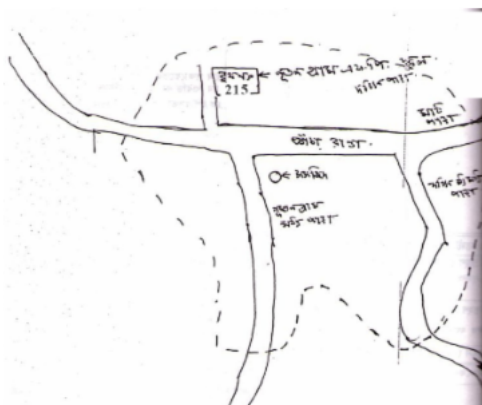

Nazri Naksha