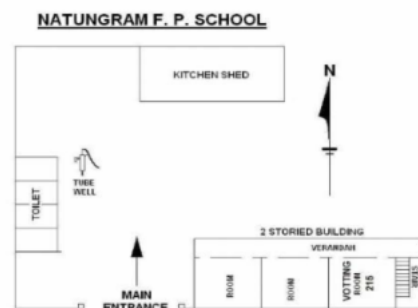

নির্বাচক নিবন্ধন আধিকারিকের স্বাক্ষর

Nazri Naksha

Google Map View

Polling Station Building Front View

Polling Station Front View

Cad View

Key MAP View

1 নাম : শেফালি খন্দকার বিবি স্বামীর নাম : পেটু সেখ বাড়ির নং : n0044 বয়স : 37 লিঙ্গ : মহিলা	AZI1437052 ফটো উপলব্ধ	2 নাম : পেটু সেখ পিতার নাম : আনসার সেখ বাড়ির নং : n0044 বয়স : 37 লিঙ্গ : পুরুষ	AZI1217785 ফটো উপলব্ধ	3 নাম : মহিলা বেগম স্বামীর নাম : পেটু সেখ বাড়ির নং : n0044 বয়স : 37 লিঙ্গ : মহিলা	FGN2044527 ফটো উপলব্ধ
4 নাম : রেফু সেখ পিতার নাম : আনসার সেখ বাড়ির নং : n0044 বয়স : 45 লিঙ্গ : পুরুষ	FGN2043453 ফটো উপলব্ধ	5 নাম : আব্দুল আউল মল্লিক পিতার নাম : পিয়ার উদ্দিন মল্লিক বাড়ির নং : n0018 বয়স : 29 লিঙ্গ : পুরুষ	AZI1641752 ফটো উপলব্ধ	6 নাম : আরাফত আলি পিতার নাম : পিয়ার উদ্দিন মল্লিক বাড়ির নং : n0018 বয়স : 32 লিঙ্গ : পুরুষ	AZI1321314 ফটো উপলব্ধ
7 নাম : খোস নিহারা বিবি স্বামীর নাম : জিয়ারুল সেখ বাড়ির নং : n0050 বয়স : 38 লিঙ্গ : মহিলা	FGN2618809 ফটো উপলব্ধ	8 নাম : হাফিজুল বেগম পিতার নাম : আব্দুল মান্নান বাড়ির নং : n0050 বয়স : 39 লিঙ্গ : পুরুষ	FGN2564375 ফটো উপলব্ধ	9 নাম : সেখ মোবিন আলি পিতার নাম : রেজাউল করিম বাড়ির নং : n0050 বয়স : 31 লিঙ্গ : পুরুষ	AZI1437078 ফটো উপলব্ধ
10 নাম : রেজাউল করিম পিতার নাম : আব্দুল মান্নান সেখ বাড়ির নং : n0050 বয়স : 62 লিঙ্গ : পুরুষ	FGN2618858 ফটো উপলব্ধ	11 নাম : রেজিনা বিবি স্বামীর নাম : পাচু সেখ বাড়ির নং : n0026 বয়স : 39 লিঙ্গ : মহিলা	AZI1125871 ফটো উপলব্ধ	12 নাম : মুনজিলা বিবি স্বামীর নাম : মফিজুল সেখ বাড়ির নং : n0050 বয়স : 47 লিঙ্গ : মহিলা	FGN1481001 ফটো উপলব্ধ
13 নাম : আরজিনা বিবি স্বামীর নাম : মানোয়ার সেখ বাড়ির নং : n0103 বয়স : 43 লিঙ্গ : মহিলা	FGN2390516 ফটো উপলব্ধ	14 নাম : জেলেহার বিবি স্বামীর নাম : আনসার সেখ বাড়ির নং : n0044 বয়স : 64 লিঙ্গ : মহিলা	AZI2269330 ফটো উপলব্ধ	15 নাম : বিল্লাল হোসেন সেখ পিতার নাম : আব্দুল মান্নান সেখ বাড়ির নং : n0050 বয়স : 55 লিঙ্গ : পুরুষ	FGN1480854 ফটো উপলব্ধ
16 নাম : নাসিমা বিবি স্বামীর নাম : আমজাদ চৌধুরী বাড়ির নং : N0180 বয়স : 23 লিঙ্গ : মহিলা	AZI1957166 ফটো উপলব্ধ	17 নাম : মিনারুল সেখ পিতার নাম : ইয়াস আলি সেখ বাড়ির নং : n0149 বয়স : 23 লিঙ্গ : পুরুষ	AZI2299139 ফটো উপলব্ধ	18 নাম : রোকেয়া খাতুন পিতার নাম : মফিজুল সেখ বাড়ির নং : n0050 বয়স : 23 লিঙ্গ : মহিলা	AZI2298347 ফটো উপলব্ধ
19 নাম : মাঝিয়াবিবি স্বামীর নাম : সমর সেখ বাড়ির নং : n0228 বয়স : 80 লিঙ্গ : মহিলা	AZI2315273 ফটো উপলব্ধ	20 নাম : নুসরিনা বিবি স্বামীর নাম : বিল্লাল হোসেন সেখ বাড়ির নং : n0050 বয়স : 23 লিঙ্গ : মহিলা	AZI1217439 ফটো উপলব্ধ	21 নাম : মহাসিন সেখ পিতার নাম : রেজাউল করিম বাড়ির নং : n0050 বয়স : 33 লিঙ্গ : পুরুষ	AZI1321439 ফটো উপলব্ধ
22 নাম : পিঙ্কি বিবি স্বামীর নাম : হাফিজুল সেখ বাড়ির নং : n0050 বয়স : 35 লিঙ্গ : মহিলা	AZI1217421 ফটো উপলব্ধ	23 নাম : ফলবানু বিবি স্বামীর নাম : সাহাবুল চাঁদ সেখ বাড়ির নং : n0145 বয়স : 30 লিঙ্গ : মহিলা	AZI1957034 ফটো উপলব্ধ	24 নাম : বিউটি বিবি স্বামীর নাম : হুমায়ুন কবির বাড়ির নং : n0189 বয়স : 28 লিঙ্গ : মহিলা	AZI1957042 ফটো উপলব্ধ
25 নাম : সুন্দরী খাতুন বিবি স্বামীর নাম : রফিকুল সেখ বাড়ির নং : n0182 বয়স : 35 লিঙ্গ : মহিলা	AZI1957075 ফটো উপলব্ধ	26 নাম : বুলটি বেগম স্বামীর নাম : ইব্রাহিম সেখ বাড়ির নং : N0137 বয়স : 27 লিঙ্গ : মহিলা	AZI1957083 ফটো উপলব্ধ	27 নাম : আলমিনা বিবি খাতুন স্বামীর নাম : ইনতাজ সেখ বাড়ির নং : n0230 বয়স : 27 লিঙ্গ : মহিলা	AZI1956960 ফটো উপলব্ধ
28 নাম : মাহিজল হক সেখ পিতার নাম : আব্দুল মান্নান সেখ বাড়ির নং : N0050 বয়স : 44 লিঙ্গ : পুরুষ	AZI1975481 ফটো উপলব্ধ	29 নাম : ইজারুল সেখ পিতার নাম : শফি কুল সেখ বাড়ির নং : এন0067 বয়স : 25 লিঙ্গ : পুরুষ	AZI2552255 ফটো উপলব্ধ	30 নাম : রানু খাতুন স্বামীর নাম : বুরহান সেখ বাড়ির নং : এন0103 বয়স : 25 লিঙ্গ : মহিলা	ZUY2010759 ফটো উপলব্ধ