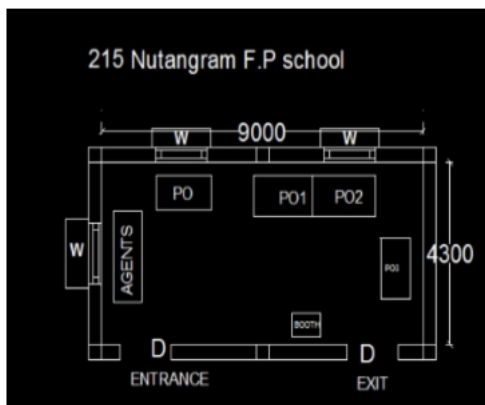

নির্বাচক নিবন্ধন আধিকারিকের স্বাক্ষর

Nazri Naksha

Google Map View

Polling Station Building Front View

Polling Station Front View

Cad View

Key MAP View

1 নাম : শেফালি খন্দকার বিবি স্বামীর নাম : পেটু সেখ বাড়ির নং : n0044 বয়স : 37 লিঙ্গ : মহিলা	AZI1437052 ফটো উপলব্ধ	2 নাম : পেটু সেখ পিতার নাম : আনসার সেখ বাড়ির নং : n0044 বয়স : 37 লিঙ্গ : পুরুষ	AZI1217785 ফটো উপলব্ধ	3 নাম : মহিলা বেগম স্বামীর নাম : পেটু সেখ বাড়ির নং : n0044 বয়স : 37 লিঙ্গ : মহিলা	FGN2044527 ফটো উপলব্ধ
4 নাম : রেফু সেখ পিতার নাম : আনসার সেখ বাড়ির নং : n0044 বয়স : 45 লিঙ্গ : পুরুষ	FGN2043453 ফটো উপলব্ধ	5 নাম : আব্দুল আউল মল্লিক পিতার নাম : পিয়ার উদ্দিন মল্লিক বাড়ির নং : n0018 বয়স : 29 লিঙ্গ : পুরুষ	AZI1641752 ফটো উপলব্ধ	6 নাম : আরাফত আলি পিতার নাম : পিয়ার উদ্দিন মল্লিক বাড়ির নং : n0018 বয়স : 32 লিঙ্গ : পুরুষ	AZI1321314 ফটো উপলব্ধ
7 নাম : খোস নিহারা বিবি স্বামীর নাম : জিয়ারুল সেখ বাড়ির নং : n0050 বয়স : 38 লিঙ্গ : মহিলা	FGN2618809 ফটো উপলব্ধ	8 নাম : হাফিজুল বেগম পিতার নাম : আব্দুল মান্নান বাড়ির নং : n0050 বয়স : 39 লিঙ্গ : পুরুষ	FGN2564375 ফটো উপলব্ধ	9 নাম : সেখ মোবিন আলি পিতার নাম : রেজাউল করিম বাড়ির নং : n0050 বয়স : 31 লিঙ্গ : পুরুষ	AZI1437078 ফটো উপলব্ধ
10 নাম : রেজাউল করিম পিতার নাম : আব্দুল মান্নান সেখ বাড়ির নং : n0050 বয়স : 62 লিঙ্গ : পুরুষ	FGN2618858 ফটো উপলব্ধ	11 নাম : রেজিনা বিবি স্বামীর নাম : পাচু সেখ বাড়ির নং : n0026 বয়স : 39 লিঙ্গ : মহিলা	AZI1125871 ফটো উপলব্ধ	12 নাম : মুনজিলা বিবি স্বামীর নাম : মফিজুল সেখ বাড়ির নং : n0050 বয়স : 47 লিঙ্গ : মহিলা	FGN1481001 ফটো উপলব্ধ
13 নাম : আরজিনা বিবি স্বামীর নাম : মানোয়ার সেখ বাড়ির নং : n0103 বয়স : 43 লিঙ্গ : মহিলা	FGN2390516 ফটো উপলব্ধ	14 নাম : জেলেহার বিবি স্বামীর নাম : আনসার সেখ বাড়ির নং : n0044 বয়স : 64 লিঙ্গ : মহিলা	AZI2269330 ফটো উপলব্ধ	15 নাম : বিল্লাল হোসেন সেখ পিতার নাম : আব্দুল মান্নান সেখ বাড়ির নং : n0050 বয়স : 55 লিঙ্গ : পুরুষ	FGN1480854 ফটো উপলব্ধ
16 নাম : নাসিমা বিবি স্বামীর নাম : আমজাদ চৌধুরী বাড়ির নং : N0180 বয়স : 23 লিঙ্গ : মহিলা	AZI1957166 ফটো উপলব্ধ	17 নাম : মিনারুল সেখ পিতার নাম : ইয়াস আলি সেখ বাড়ির নং : n0149 বয়স : 23 লিঙ্গ : পুরুষ	AZI2299139 ফটো উপলব্ধ	18 নাম : রোকেয়া খাতুন পিতার নাম : মফিজুল সেখ বাড়ির নং : n0050 বয়স : 23 লিঙ্গ : মহিলা	AZI2298347 ফটো উপলব্ধ
19 নাম : মাঝিয়াবিবি স্বামীর নাম : সমর সেখ বাড়ির নং : n0228 বয়স : 80 লিঙ্গ : মহিলা	AZI2315273 ফটো উপলব্ধ	20 নাম : নুসরিনা বিবি স্বামীর নাম : বিল্লাল হোসেন সেখ বাড়ির নং : n0050 বয়স : 23 লিঙ্গ : মহিলা	AZI1217439 ফটো উপলব্ধ	21 নাম : মহাসিন সেখ পিতার নাম : রেজাউল করিম বাড়ির নং : n0050 বয়স : 33 লিঙ্গ : পুরুষ	AZI1321439 ফটো উপলব্ধ
22 নাম : পিঙ্কি বিবি স্বামীর নাম : হাফিজুল সেখ বাড়ির নং : n0050 বয়স : 35 লিঙ্গ : মহিলা	AZI1217421 ফটো উপলব্ধ	23 নাম : ফলবানু বিবি স্বামীর নাম : সাহাবুল চাঁদ সেখ বাড়ির নং : n0145 বয়স : 30 লিঙ্গ : মহিলা	AZI1957034 ফটো উপলব্ধ	24 নাম : বিউটি বিবি স্বামীর নাম : হুমায়ুন কবির বাড়ির নং : n0189 বয়স : 28 লিঙ্গ : মহিলা	AZI1957042 ফটো উপলব্ধ
25 নাম : সুন্দরী খাতুন বিবি স্বামীর নাম : রফিকুল সেখ বাড়ির নং : n0182 বয়স : 35 লিঙ্গ : মহিলা	AZI1957075 ফটো উপলব্ধ	26 নাম : বুলটি বেগম স্বামীর নাম : ইব্রাহিম সেখ বাড়ির নং : N0137 বয়স : 27 লিঙ্গ : মহিলা	AZI1957083 ফটো উপলব্ধ	27 নাম : আলমিনা বিবি খাতুন স্বামীর নাম : ইনতাজ সেখ বাড়ির নং : n0230 বয়স : 27 লিঙ্গ : মহিলা	AZI1956960 ফটো উপলব্ধ
28 নাম : মাহিজল হক সেখ পিতার নাম : আব্দুল মান্নান সেখ বাড়ির নং : N0050 বয়স : 44 লিঙ্গ : পুরুষ	AZI1975481 ফটো উপলব্ধ	29 নাম : ইজারুল সেখ পিতার নাম : শফি কুল সেখ বাড়ির নং : এন0067 বয়স : 25 লিঙ্গ : পুরুষ	AZI2552255 ফটো উপলব্ধ	30 নাম : রানু খাতুন স্বামীর নাম : বুরহান সেখ বাড়ির নং : এন0103 বয়স : 25 লিঙ্গ : মহিলা	ZUY2010759 ফটো উপলব্ধ