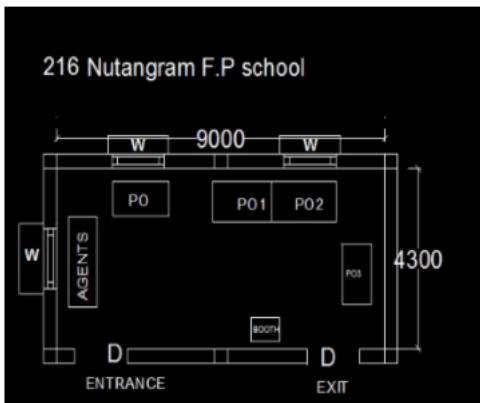

নির্বাচক নিবন্ধন আধিকারিকের স্বাক্ষর

Nazri Naksha

Google Map View

Polling Station Building Front View

Polling Station Front View

Cad View

Key MAP View

1	FGN2388957	ফটো উপলব্ধ	2	AZI1437573	ফটো উপলব্ধ	3	FGN2044709	ফটো উপলব্ধ
নাম : ছুমাই সেখ পিতার নাম: ছামের আলি সেখ বাড়ির নং : n0023 বয়স : 48 লিঙ্গ : পুরুষ			নাম : মিনারুল সেখ পিতার নাম: ছুমাই সেখ বাড়ির নং : n0023 বয়স : 42 লিঙ্গ : পুরুষ			নাম : সকাই বিবি স্বামীর নাম: ছুমাই সেখ বাড়ির নং : n0023 বয়স : 50 লিঙ্গ : মহিলা		
4	AZI1642008	ফটো উপলব্ধ	5	AZI1437904	ফটো উপলব্ধ	6	AZI0759324	ফটো উপলব্ধ
নাম : আসকার সেখ পিতার নাম: নাদের সেখ বাড়ির নং : n0101 বয়স : 30 লিঙ্গ : পুরুষ			নাম : সুকনাহার বিবি স্বামীর নাম: মিলু সেখ বাড়ির নং : n0101 বয়স : 32 লিঙ্গ : মহিলা			নাম : মিলু সেখ পিতার নাম: আপাই সেখ বাড়ির নং : n0101 বয়স : 39 লিঙ্গ : পুরুষ		
7	FGN2045029	ফটো উপলব্ধ	8	AZI1437821	ফটো উপলব্ধ	9	AZI1437805	ফটো উপলব্ধ
নাম : জিল্লুর রহমান সেখ পিতার নাম: আপাই সেখ বাড়ির নং : n0101 বয়স : 49 লিঙ্গ : পুরুষ			নাম : উজ্জ্বল সেখ পিতার নাম: দিলমহম্মাদ সেখ বাড়ির নং : n0086 বয়স : 31 লিঙ্গ : পুরুষ			নাম : হুমায়ুন কবির পিতার নাম: দিলমহম্মাদ সেখ বাড়ির নং : n0086 বয়স : 34 লিঙ্গ : পুরুষ		
10	FGN2619161	ফটো উপলব্ধ	11	FGN2046670	ফটো উপলব্ধ	12	FGN2045441	ফটো উপলব্ধ
নাম : জসিমউদ্দিন সেখ পিতার নাম: কোমরউদ্দিন সেখ বাড়ির নং : n0027 বয়স : 41 লিঙ্গ : পুরুষ			নাম : রেহিমা বিবি স্বামীর নাম: কাওসার বাড়ির নং : n0027 বয়স : 43 লিঙ্গ : মহিলা			নাম : তাচলিমা বিবি সেখ স্বামীর নাম: মনিরুল সেখ বাড়ির নং : n0027 বয়স : 47 লিঙ্গ : মহিলা		
13	WB/10/282/573709	ফটো উপলব্ধ	14	WB/10/282/573723	ফটো উপলব্ধ	15	AZI1437599	ফটো উপলব্ধ
নাম : মনিরুল সেখ পিতার নাম: কোমরউদ্দিন সেখ বাড়ির নং : n0027 বয়স : 52 লিঙ্গ : পুরুষ			নাম : বাবুল সেখ পিতার নাম: কোমরউদ্দিন সেখ বাড়ির নং : n0027 বয়স : 55 লিঙ্গ : পুরুষ			নাম : সামসার বিবি স্বামীর নাম: জসিমউদ্দিন সেখ বাড়ির নং : n0027 বয়স : 42 লিঙ্গ : মহিলা		
16	AZI2496115	ফটো উপলব্ধ	17	AZI2315562	ফটো উপলব্ধ	18	AZI2496040	ফটো উপলব্ধ
নাম : রাব্বিরুল ইসলাম পিতার নাম: কাওসার আলি বাড়ির নং : এন0027 বয়স : 23 লিঙ্গ : পুরুষ			নাম : সাহারুল বিবি স্বামীর নাম: কোমরউদ্দিন সেখ বাড়ির নং : n0027 বয়স : 23 লিঙ্গ : মহিলা			নাম : সারিকুল সেখ পিতার নাম: মনিরুল সেখ বাড়ির নং : এন0027 বয়স : 23 লিঙ্গ : পুরুষ		
19	AZI1032465	ফটো উপলব্ধ	20	AZI1321827	ফটো উপলব্ধ	21	AZI2315604	ফটো উপলব্ধ
নাম : নুরতাজউল সেখ পিতার নাম: বাবুল সেখ বাড়ির নং : n0027 বয়স : 35 লিঙ্গ : পুরুষ			নাম : নুরকমল সেখ পিতার নাম: বাবুল সেখ বাড়ির নং : n0027 বয়স : 32 লিঙ্গ : পুরুষ			নাম : কাওসার আলি সেখ পিতার নাম: কোমরউদ্দিন সেখ বাড়ির নং : n0027 বয়স : 46 লিঙ্গ : পুরুষ		
22	AZI1727510	ফটো উপলব্ধ	23	AZI2195485	ফটো উপলব্ধ	24	AZI1957398	ফটো উপলব্ধ
নাম : কাবেরি মুস্তফা খাতুন পিতার নাম: বাবুল সেখ বাড়ির নং : n0027 বয়স : 28 লিঙ্গ : মহিলা			নাম : নুরজিয়া বিবি স্বামীর নাম: বাবুল সেখ বাড়ির নং : n0027 বয়স : 50 লিঙ্গ : মহিলা			নাম : ইসমাতারা খাতুন স্বামীর নাম: আজারুল সেখ বাড়ির নং : n0009 বয়স : 30 লিঙ্গ : মহিলা		
25	FGN2045037	ফটো উপলব্ধ	26	WB/10/282/573547	ফটো উপলব্ধ	27	AZI2297661	ফটো উপলব্ধ
নাম : নিজিয়া বিবি স্বামীর নাম: জিল্লুর রহমান সেখ বাড়ির নং : n0101 বয়স : 45 লিঙ্গ : মহিলা			নাম : হাজেরা বেওয়া স্বামীর নাম: খোদাবক্স সেখ বাড়ির নং : n0085 বয়স : 82 লিঙ্গ : মহিলা			নাম : সুসিাতা বিবি স্বামীর নাম: হুমায়ুন কবির বাড়ির নং : N0056 বয়স : 28 লিঙ্গ : মহিলা		
28	AZI2297687	ফটো উপলব্ধ	29	AZI2604023	ফটো উপলব্ধ	30	AZI1642057	ফটো উপলব্ধ
নাম : বুল্টি খাতুন স্বামীর নাম: মিনারুল সেখ বাড়ির নং : N0023 বয়স : 25 লিঙ্গ : মহিলা			নাম : মহাঃ ইরফান সেখ পিতার নাম: কাওসার আলি বাড়ির নং : এন0027 বয়স : 21 লিঙ্গ : পুরুষ			নাম : নুরজামান সেখ পিতার নাম: বাবুল সেখ বাড়ির নং : n0027 বয়স : 29 লিঙ্গ : পুরুষ		