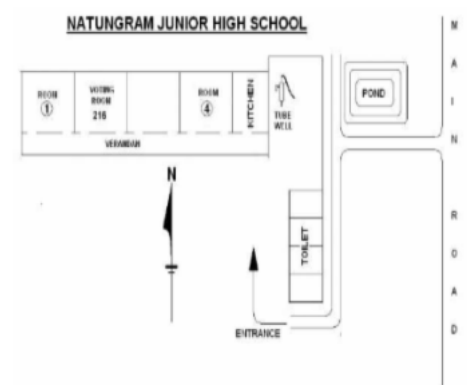

নির্বাচক নিবন্ধন আধিকারিকের স্বাক্ষর

Nazri Naksha

Google Map View

Polling Station Building Front View

Polling Station Front View

Cad View

Key MAP View

1	FGN2388957	ফটো উপলব্ধ	2	AZI1437573	ফটো উপলব্ধ	3	FGN2044709	ফটো উপলব্ধ
নাম : ছুমাই সেখ পিতার নাম: ছামের আলি সেখ বাড়ির নং : n0023 বয়স : 48 লিঙ্গ : পুরুষ			নাম : মিনারুল সেখ পিতার নাম: ছুমাই সেখ বাড়ির নং : n0023 বয়স : 42 লিঙ্গ : পুরুষ			নাম : সকাই বিবি স্বামীর নাম: ছুমাই সেখ বাড়ির নং : n0023 বয়স : 50 লিঙ্গ : মহিলা		
4	AZI1642008	ফটো উপলব্ধ	5	AZI1437904	ফটো উপলব্ধ	6	AZI0759324	ফটো উপলব্ধ
নাম : আসকার সেখ পিতার নাম: নাদের সেখ বাড়ির নং : n0101 বয়স : 30 লিঙ্গ : পুরুষ			নাম : সুকনাহার বিবি স্বামীর নাম: মিলু সেখ বাড়ির নং : n0101 বয়স : 32 লিঙ্গ : মহিলা			নাম : মিলু সেখ পিতার নাম: আপাই সেখ বাড়ির নং : n0101 বয়স : 39 লিঙ্গ : পুরুষ		
7	FGN2045029	ফটো উপলব্ধ	8	AZI1437821	ফটো উপলব্ধ	9	AZI1437805	ফটো উপলব্ধ
নাম : জিল্লুর রহমান সেখ পিতার নাম: আপাই সেখ বাড়ির নং : n0101 বয়স : 49 লিঙ্গ : পুরুষ			নাম : উজ্জ্বল সেখ পিতার নাম: দিলমহম্মাদ সেখ বাড়ির নং : n0086 বয়স : 31 লিঙ্গ : পুরুষ			নাম : হুমায়ুন কবির পিতার নাম: দিলমহম্মাদ সেখ বাড়ির নং : n0086 বয়স : 34 লিঙ্গ : পুরুষ		
10	FGN2619161	ফটো উপলব্ধ	11	FGN2046670	ফটো উপলব্ধ	12	FGN2045441	ফটো উপলব্ধ
নাম : জসিমউদ্দিন সেখ পিতার নাম: কোমরউদ্দিন সেখ বাড়ির নং : n0027 বয়স : 41 লিঙ্গ : পুরুষ			নাম : রেহিমা বিবি স্বামীর নাম: কাওসার বাড়ির নং : n0027 বয়স : 43 লিঙ্গ : মহিলা			নাম : তাচলিমা বিবি সেখ স্বামীর নাম: মনিরুল সেখ বাড়ির নং : n0027 বয়স : 47 লিঙ্গ : মহিলা		
13	WB/10/282/573709	ফটো উপলব্ধ	14	WB/10/282/573723	ফটো উপলব্ধ	15	AZI1437599	ফটো উপলব্ধ
নাম : মনিরুল সেখ পিতার নাম: কোমরউদ্দিন সেখ বাড়ির নং : n0027 বয়স : 52 লিঙ্গ : পুরুষ			নাম : বাবুল সেখ পিতার নাম: কোমরউদ্দিন সেখ বাড়ির নং : n0027 বয়স : 55 লিঙ্গ : পুরুষ			নাম : সামসার বিবি স্বামীর নাম: জসিমউদ্দিন সেখ বাড়ির নং : n0027 বয়স : 42 লিঙ্গ : মহিলা		
16	AZI2496115	ফটো উপলব্ধ	17	AZI2315562	ফটো উপলব্ধ	18	AZI2496040	ফটো উপলব্ধ
নাম : রাব্বিরুল ইসলাম পিতার নাম: কাওসার আলি বাড়ির নং : এন0027 বয়স : 23 লিঙ্গ : পুরুষ			নাম : সাহারুল বিবি স্বামীর নাম: কোমরউদ্দিন সেখ বাড়ির নং : n0027 বয়স : 23 লিঙ্গ : মহিলা			নাম : সারিকুল সেখ পিতার নাম: মনিরুল সেখ বাড়ির নং : এন0027 বয়স : 23 লিঙ্গ : পুরুষ		
19	AZI1032465	ফটো উপলব্ধ	20	AZI1321827	ফটো উপলব্ধ	21	AZI2315604	ফটো উপলব্ধ
নাম : নুরতাজউল সেখ পিতার নাম: বাবুল সেখ বাড়ির নং : n0027 বয়স : 35 লিঙ্গ : পুরুষ			নাম : নুরকমল সেখ পিতার নাম: বাবুল সেখ বাড়ির নং : n0027 বয়স : 32 লিঙ্গ : পুরুষ			নাম : কাওসার আলি সেখ পিতার নাম: কোমরউদ্দিন সেখ বাড়ির নং : n0027 বয়স : 46 লিঙ্গ : পুরুষ		
22	AZI1727510	ফটো উপলব্ধ	23	AZI2195485	ফটো উপলব্ধ	24	AZI1957398	ফটো উপলব্ধ
নাম : কাবেরি মুস্তফা খাতুন পিতার নাম: বাবুল সেখ বাড়ির নং : n0027 বয়স : 28 লিঙ্গ : মহিলা			নাম : নুরজিয়া বিবি স্বামীর নাম: বাবুল সেখ বাড়ির নং : n0027 বয়স : 50 লিঙ্গ : মহিলা			নাম : ইসমাতারা খাতুন স্বামীর নাম: আজারুল সেখ বাড়ির নং : n0009 বয়স : 30 লিঙ্গ : মহিলা		
25	FGN2045037	ফটো উপলব্ধ	26	WB/10/282/573547	ফটো উপলব্ধ	27	AZI2297661	ফটো উপলব্ধ
নাম : নিজিয়া বিবি স্বামীর নাম: জিল্লুর রহমান সেখ বাড়ির নং : n0101 বয়স : 45 লিঙ্গ : মহিলা			নাম : হাজেরা বেওয়া স্বামীর নাম: খোদাবক্স সেখ বাড়ির নং : n0085 বয়স : 82 লিঙ্গ : মহিলা			নাম : সুসিাতা বিবি স্বামীর নাম: হুমায়ুন কবির বাড়ির নং : N0056 বয়স : 28 লিঙ্গ : মহিলা		
28	AZI2297687	ফটো উপলব্ধ	29	AZI2604023	ফটো উপলব্ধ	30	AZI1642057	ফটো উপলব্ধ
নাম : বুল্টি খাতুন স্বামীর নাম: মিনারুল সেখ বাড়ির নং : N0023 বয়স : 25 লিঙ্গ : মহিলা			নাম : মহাঃ ইরফান সেখ পিতার নাম: কাওসার আলি বাড়ির নং : এন0027 বয়স : 21 লিঙ্গ : পুরুষ			নাম : নুরজামান সেখ পিতার নাম: বাবুল সেখ বাড়ির নং : n0027 বয়স : 29 লিঙ্গ : পুরুষ		