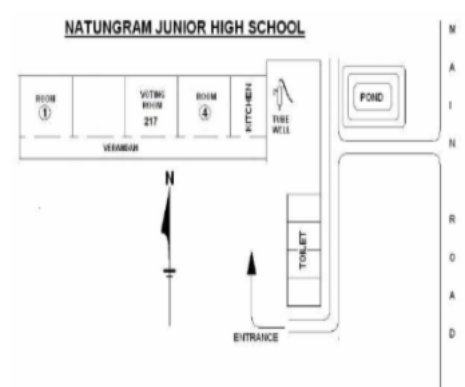

নির্বাচক নিবন্ধন আধিকারিকের স্বাক্ষর

Nazri Naksha

Google Map View

Polling Station Building Front View

Polling Station Front View

Cad View

Key MAP View

1 নাম : ফুলচাঁদ সেখ পিতার নাম: গুলাপ সেখ বাড়ির নং : n0047 বয়স : 50 লিঙ্গ : পুরুষ ফটো উপলব্ধ	WB/10/282/573441	2 নাম : সাগির হক পিতার নাম: সামসুল সেখ বাড়ির নং : n0023 বয়স : 33 লিঙ্গ : পুরুষ ফটো উপলব্ধ	AZI1321918	3 নাম : সেখ বেলুকাবিবি স্বামীর নাম: আহম্মদ সেখ বাড়ির নং : n0023 বয়স : 60 লিঙ্গ : মহিলা ফটো উপলব্ধ	WB/10/282/573605
4 নাম : কেরিমুন বিবি সেখ স্বামীর নাম: ইজাজুল সেখ বাড়ির নং : n0023 বয়স : 32 লিঙ্গ : মহিলা ফটো উপলব্ধ	AZI1546449	5 নাম : আজহার হোসেন পিতার নাম: আলীউদ্দিন সেখ বাড়ির নং : n0021 বয়স : 33 লিঙ্গ : পুরুষ ফটো উপলব্ধ	AZI1321900	6 নাম : আসরাফউদ্দিন সেখ পিতার নাম: আলীউদ্দিন সেখ বাড়ির নং : n0021 বয়স : 33 লিঙ্গ : পুরুষ ফটো উপলব্ধ	AZI1032473
7 নাম : আঙ্গুরাবিবি স্বামীর নাম: আলীউদ্দিন সেখ বাড়ির নং : n0021 বয়স : 68 লিঙ্গ : মহিলা ফটো উপলব্ধ	WB/10/282/573169	8 নাম : নাসিরা বেগম মায়ের নাম: সাহারবানু বেওয়া বাড়ির নং : n0017 বয়স : 49 লিঙ্গ : মহিলা ফটো উপলব্ধ	AZI2657880	9 নাম : রাহেলাবিবি স্বামীর নাম: মুজিবররহমান সেখ বাড়ির নং : n0017 বয়স : 50 লিঙ্গ : মহিলা ফটো উপলব্ধ	WB/10/282/573088
10 নাম : মুজিবর রহমান পিতার নাম: নিয়াজ উদ্দীন সেখ বাড়ির নং : n0017 বয়স : 55 লিঙ্গ : পুরুষ ফটো উপলব্ধ	WB/10/282/573714	11 নাম : সাহারবানুবিবি স্বামীর নাম: নিয়াজউদ্দীন সেখ বাড়ির নং : n0017 বয়স : 80 লিঙ্গ : মহিলা ফটো উপলব্ধ	WB/10/282/573128	12 নাম : আকিয়াবিবি স্বামীর নাম: ইজাত সেখ বাড়ির নং : n0013 বয়স : 60 লিঙ্গ : মহিলা ফটো উপলব্ধ	WB/10/282/573391
13 নাম : রাজেশ সেখ পিতার নাম: রফিক সেখ বাড়ির নং : n0107 বয়স : 32 লিঙ্গ : পুরুষ ফটো উপলব্ধ	AZI1438233	14 নাম : রফিক সেখ পিতার নাম: মোরেন্দুল্লা সেখ বাড়ির নং : n0107 বয়স : 60 লিঙ্গ : পুরুষ ফটো উপলব্ধ	WB/10/282/573447	15 নাম : আনারকলি বিবি স্বামীর নাম: সফিকুল আলম সেখ বাড়ির নং : n0106 বয়স : 30 লিঙ্গ : মহিলা ফটো উপলব্ধ	AZI1546522
16 নাম : সফিকুল আলম সেখ পিতার নাম: রাজব আলি সেখ বাড়ির নং : n0106 বয়স : 31 লিঙ্গ : পুরুষ ফটো উপলব্ধ	AZI1438225	17 নাম : রুম্মেছাবিবি স্বামীর নাম: মহবুব সেখ বাড়ির নং : n0106 বয়স : 45 লিঙ্গ : মহিলা ফটো উপলব্ধ	FGN2045805	18 নাম : মহবুব পিতার নাম: মেশেরউদ্দীন সেখ বাড়ির নং : n0106 বয়স : 54 লিঙ্গ : পুরুষ ফটো উপলব্ধ	WB/10/282/573311
19 নাম : খোস নাহার বিবি স্বামীর নাম: লালটু সেখ বাড়ির নং : n0104 বয়স : 38 লিঙ্গ : মহিলা ফটো উপলব্ধ	AZI1125624	#2 20 নাম : লালটু সেখ পিতার নাম: সকাই সেখ বাড়ির নং : n0104 বয়স : 52 লিঙ্গ : পুরুষ ফটো উপলব্ধ	AZI2831998	21 নাম : জালেমাবিবি স্বামীর নাম: ছকাই সেখ বাড়ির নং : n0104 বয়স : 74 লিঙ্গ : মহিলা ফটো উপলব্ধ	FGN2564938
22 নাম : কাবিবুর সেখ পিতার নাম: আব্দুস সাত্তার সেখ বাড়ির নং : n0024 বয়স : 34 লিঙ্গ : পুরুষ ফটো উপলব্ধ	AZI1258086	23 নাম : আনিজাবিবি স্বামীর নাম: সাত্তার সেখ বাড়ির নং : n0024 বয়স : 58 লিঙ্গ : মহিলা ফটো উপলব্ধ	WB/10/282/573103	24 নাম : হাফিজাবিবি স্বামীর নাম: নূরআলম সেখ বাড়ির নং : n0100 বয়স : 57 লিঙ্গ : মহিলা ফটো উপলব্ধ	FGN2046506
25 নাম : মোহাম্মদ হাসান উল্লা পিতার নাম: জিয়ারুদ্দিন সেখ বাড়ির নং : n0015 বয়স : 38 লিঙ্গ : পুরুষ ফটো উপলব্ধ	FGN2619351	26 নাম : আনোন্সুদ্দিন সেখ পিতার নাম: আজগর সেখ বাড়ির নং : n0030 বয়স : 68 লিঙ্গ : পুরুষ ফটো উপলব্ধ	WB/10/282/573633	27 নাম : আনরকালি বিবি স্বামীর নাম: মোমেনুদ্দিন সেখ বাড়ির নং : n0030 বয়স : 65 লিঙ্গ : মহিলা ফটো উপলব্ধ	AZI2544708
28 নাম : জরিনাবিবি স্বামীর নাম: তমজিল সেখ বাড়ির নং : n0030 বয়স : 80 লিঙ্গ : মহিলা ফটো উপলব্ধ	WB/10/282/573363	29 নাম : সাইফুনবিবি সেখ স্বামীর নাম: তুমেনুদ্দিন সেখ বাড়ির নং : n0082 বয়স : 60 লিঙ্গ : মহিলা ফটো উপলব্ধ	WB/10/282/573725	30 নাম : সামসুল হক সেখ পিতার নাম: উকিল সেখ বাড়ির নং : n0023 বয়স : 63 লিঙ্গ : পুরুষ ফটো উপলব্ধ	AZI2271005