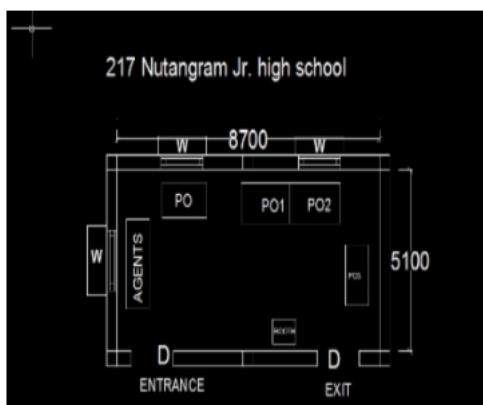

নির্বাচক নিবন্ধন আধিকারিকের স্বাক্ষর

Nazri Naksha

Google Map View

Polling Station Building Front View

Polling Station Front View

Cad View

Key MAP View

1 নাম : ফুলচাঁদ সেখ পিতার নাম: গুলাপ সেখ বাড়ির নং : n0047 বয়স : 50 লিঙ্গ : পুরুষ ফটো উপলব্ধ	WB/10/282/573441	2 নাম : সাগির হক পিতার নাম: সামসুল সেখ বাড়ির নং : n0023 বয়স : 33 লিঙ্গ : পুরুষ ফটো উপলব্ধ	AZI1321918	3 নাম : সেখ বেলুকাবিবি স্বামীর নাম: আহম্মদ সেখ বাড়ির নং : n0023 বয়স : 60 লিঙ্গ : মহিলা ফটো উপলব্ধ	WB/10/282/573605
4 নাম : কেরিমুন বিবি সেখ স্বামীর নাম: ইজাজুল সেখ বাড়ির নং : n0023 বয়স : 32 লিঙ্গ : মহিলা ফটো উপলব্ধ	AZI1546449	5 নাম : আজহার হোসেন পিতার নাম: আলীউদ্দিন সেখ বাড়ির নং : n0021 বয়স : 33 লিঙ্গ : পুরুষ ফটো উপলব্ধ	AZI1321900	6 নাম : আসরাফউদ্দিন সেখ পিতার নাম: আলীউদ্দিন সেখ বাড়ির নং : n0021 বয়স : 33 লিঙ্গ : পুরুষ ফটো উপলব্ধ	AZI1032473
7 নাম : আঙ্গুরাবিবি স্বামীর নাম: আলীউদ্দিন সেখ বাড়ির নং : n0021 বয়স : 68 লিঙ্গ : মহিলা ফটো উপলব্ধ	WB/10/282/573169	8 নাম : নাসিরা বেগম মায়ের নাম: সাহারবানু বেওয়া বাড়ির নং : n0017 বয়স : 49 লিঙ্গ : মহিলা ফটো উপলব্ধ	AZI2657880	9 নাম : রাহেলাবিবি স্বামীর নাম: মুজিবররহমান সেখ বাড়ির নং : n0017 বয়স : 50 লিঙ্গ : মহিলা ফটো উপলব্ধ	WB/10/282/573088
10 নাম : মুজিবর রহমান পিতার নাম: নিয়াজ উদ্দীন সেখ বাড়ির নং : n0017 বয়স : 55 লিঙ্গ : পুরুষ ফটো উপলব্ধ	WB/10/282/573714	11 নাম : সাহারবানুবিবি স্বামীর নাম: নিয়াজউদ্দীন সেখ বাড়ির নং : n0017 বয়স : 80 লিঙ্গ : মহিলা ফটো উপলব্ধ	WB/10/282/573128	12 নাম : আকিয়াবিবি স্বামীর নাম: ইজাত সেখ বাড়ির নং : n0013 বয়স : 60 লিঙ্গ : মহিলা ফটো উপলব্ধ	WB/10/282/573391
13 নাম : রাজেশ সেখ পিতার নাম: রফিক সেখ বাড়ির নং : n0107 বয়স : 32 লিঙ্গ : পুরুষ ফটো উপলব্ধ	AZI1438233	14 নাম : রফিক সেখ পিতার নাম: মোরেন্দুল্লা সেখ বাড়ির নং : n0107 বয়স : 60 লিঙ্গ : পুরুষ ফটো উপলব্ধ	WB/10/282/573447	15 নাম : আনারকলি বিবি স্বামীর নাম: সফিকুল আলম সেখ বাড়ির নং : n0106 বয়স : 30 লিঙ্গ : মহিলা ফটো উপলব্ধ	AZI1546522
16 নাম : সফিকুল আলম সেখ পিতার নাম: রাজব আলি সেখ বাড়ির নং : n0106 বয়স : 31 লিঙ্গ : পুরুষ ফটো উপলব্ধ	AZI1438225	17 নাম : রুম্মেছাবিবি স্বামীর নাম: মহবুব সেখ বাড়ির নং : n0106 বয়স : 45 লিঙ্গ : মহিলা ফটো উপলব্ধ	FGN2045805	18 নাম : মহবুব পিতার নাম: মেশেরউদ্দীন সেখ বাড়ির নং : n0106 বয়স : 54 লিঙ্গ : পুরুষ ফটো উপলব্ধ	WB/10/282/573311
19 নাম : খোস নাহার বিবি স্বামীর নাম: লালটু সেখ বাড়ির নং : n0104 বয়স : 38 লিঙ্গ : মহিলা ফটো উপলব্ধ	AZI1125624	#2 20 নাম : লালটু সেখ পিতার নাম: সকাই সেখ বাড়ির নং : n0104 বয়স : 52 লিঙ্গ : পুরুষ ফটো উপলব্ধ	AZI2831998	21 নাম : জালেমাবিবি স্বামীর নাম: ছকাই সেখ বাড়ির নং : n0104 বয়স : 74 লিঙ্গ : মহিলা ফটো উপলব্ধ	FGN2564938
22 নাম : কাবিবুর সেখ পিতার নাম: আব্দুস সাত্তার সেখ বাড়ির নং : n0024 বয়স : 34 লিঙ্গ : পুরুষ ফটো উপলব্ধ	AZI1258086	23 নাম : আনিজাবিবি স্বামীর নাম: সাত্তার সেখ বাড়ির নং : n0024 বয়স : 58 লিঙ্গ : মহিলা ফটো উপলব্ধ	WB/10/282/573103	24 নাম : হাফিজাবিবি স্বামীর নাম: নূরআলম সেখ বাড়ির নং : n0100 বয়স : 57 লিঙ্গ : মহিলা ফটো উপলব্ধ	FGN2046506
25 নাম : মোহাম্মদ হাসান উল্লা পিতার নাম: জিয়ারুদ্দিন সেখ বাড়ির নং : n0015 বয়স : 38 লিঙ্গ : পুরুষ ফটো উপলব্ধ	FGN2619351	26 নাম : আনোন্সুদ্দিন সেখ পিতার নাম: আজগর সেখ বাড়ির নং : n0030 বয়স : 68 লিঙ্গ : পুরুষ ফটো উপলব্ধ	WB/10/282/573633	27 নাম : আনরকালি বিবি স্বামীর নাম: মোমেনুদ্দিন সেখ বাড়ির নং : n0030 বয়স : 65 লিঙ্গ : মহিলা ফটো উপলব্ধ	AZI2544708
28 নাম : জরিনাবিবি স্বামীর নাম: তমজিল সেখ বাড়ির নং : n0030 বয়স : 80 লিঙ্গ : মহিলা ফটো উপলব্ধ	WB/10/282/573363	29 নাম : সাইফুনবিবি সেখ স্বামীর নাম: তুমেনুদ্দিন সেখ বাড়ির নং : n0082 বয়স : 60 লিঙ্গ : মহিলা ফটো উপলব্ধ	WB/10/282/573725	30 নাম : সামসুল হক সেখ পিতার নাম: উকিল সেখ বাড়ির নং : n0023 বয়স : 63 লিঙ্গ : পুরুষ ফটো উপলব্ধ	AZI2271005