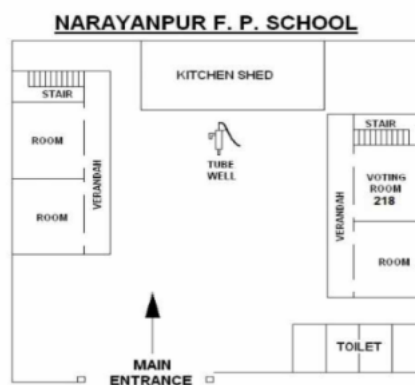

Key MAP View