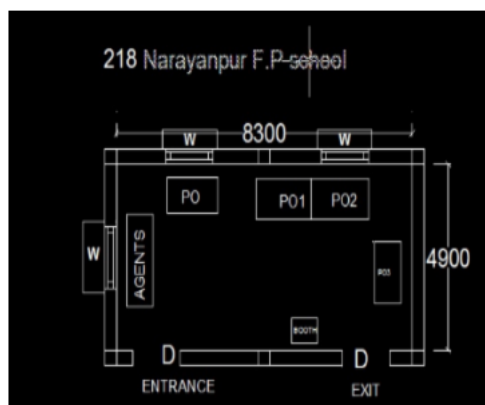

নির্বাচক নিবন্ধন আধিকারিকের স্বাক্ষর

Nazri Naksha

Google Map View

Polling Station Building Front View

Polling Station Front View

Cad View

Key MAP View

1 নাম : হরিশচন্দ্র ঘোষ পিতার নাম: পুস্কর ঘোষ বাড়ির নং : n0019 বয়স : 37 লিঙ্গ : পুরুষ	AZI1126028 ফটো উপলব্ধ	2 নাম : নাড গোপাল ঘোষ পিতার নাম: পুস্কর ঘোষ বাড়ির নং : n0019 বয়স : 36 লিঙ্গ : পুরুষ	AZI1032655 ফটো উপলব্ধ	3 নাম : পুস্কর ঘোষ পিতার নাম: জটা ঘোষ বাড়ির নং : n0019 বয়স : 61 লিঙ্গ : পুরুষ	AZI2796738 ফটো উপলব্ধ
4 নাম : তাপসী ঘোষ স্বামীর নাম: হরিশচন্দ্র ঘোষ বাড়ির নং : n0019 বয়স : 28 লিঙ্গ : মহিলা	AZI1986355 ফটো উপলব্ধ	5 নাম : দেবযানী ঘোষ স্বামীর নাম: নাড গোপাল ঘোষ বাড়ির নং : এন0019 বয়স : 24 লিঙ্গ : মহিলা	AZI2651545 ফটো উপলব্ধ	6 নাম : দোলমালী ঘোষ স্বামীর নাম: পুস্কর ঘোষ বাড়ির নং : n0019 বয়স : 50 লিঙ্গ : মহিলা	WB/10/282/576172 ফটো উপলব্ধ
7 নাম : মোমিতা ঘোষ স্বামীর নাম: হরিশচন্দ্র ঘোষ বাড়ির নং : NO044 বয়স : 25 লিঙ্গ : মহিলা	AZI2056778 ফটো উপলব্ধ	8 নাম : বিউটি ঘোষ স্বামীর নাম: মিতুন ঘোষ বাড়ির নং : এন0043 বয়স : 25 লিঙ্গ : মহিলা	AZI2056836 ফটো উপলব্ধ	9 নাম : বানেশ্বর ঘোষ পিতার নাম: ভিছাদেব ঘোষ বাড়ির নং : নিউ বয়স : 27 লিঙ্গ : পুরুষ	AZI2056828 ফটো উপলব্ধ
10 নাম : চৈতালী ঘোষ স্বামীর নাম: ফুচু ঘোষ বাড়ির নং : n0056 বয়স : 27 লিঙ্গ : মহিলা	AZI1988856 ফটো উপলব্ধ	11 নাম : মধুমিতা ঘোষ স্বামীর নাম: চাঁদ ঘোষ বাড়ির নং : n0042 বয়স : 45 লিঙ্গ : মহিলা	FGN2391175 ফটো উপলব্ধ	12 নাম : বিপোদ ভঞ্জন ঘোষ পিতার নাম: বিজয় কৃষ্ণ ঘোষ বাড়ির নং : n0039 বয়স : 38 লিঙ্গ : পুরুষ	FGN2619542 ফটো উপলব্ধ
13 নাম : ভনুদুলী ঘোষ স্বামীর নাম: এককড়ি ঘোষ বাড়ির নং : n0036 বয়স : 70 লিঙ্গ : মহিলা	AZI2265031 ফটো উপলব্ধ	14 নাম : প্রসেনজিৎ ঘোষ পিতার নাম: পৈরাগ ঘোষ বাড়ির নং : n0071 বয়স : 36 লিঙ্গ : পুরুষ	AZI1032671 ফটো উপলব্ধ	15 নাম : সুকর্ন ঘোষ পিতার নাম: সনৎ ঘোষ বাড়ির নং : n0048 বয়স : 28 লিঙ্গ : পুরুষ	AZI1546670 ফটো উপলব্ধ
16 নাম : পূজন ঘোষ পিতার নাম: সন্তোষ ঘোষ বাড়ির নং : এন0096 বয়স : 26 লিঙ্গ : পুরুষ	AZI1986298 ফটো উপলব্ধ	17 নাম : তাপসী ঘোষ স্বামীর নাম: সুভাষ ঘোষ বাড়ির নং : n0016 বয়স : 45 লিঙ্গ : মহিলা	FGN2047173 ফটো উপলব্ধ	18 নাম : প্রীতম ঘোষ পিতার নাম: তপস ঘোষ বাড়ির নং : n0036 বয়স : 24 লিঙ্গ : পুরুষ	AZI2297034 ফটো উপলব্ধ
19 নাম : ববসোনা ঘোষ পিতার নাম: কাশী ঘোষ বাড়ির নং : n0028 বয়স : 24 লিঙ্গ : পুরুষ	AZI2296994 ফটো উপলব্ধ	20 নাম : শুভেন্দু ঘোষ পিতার নাম: প্রসাদ ঘোষ বাড়ির নং : n0013 বয়স : 29 লিঙ্গ : পুরুষ	AZI2296911 ফটো উপলব্ধ	21 নাম : পলাশ ঘোষ পিতার নাম: অমিত ঘোষ বাড়ির নং : এন0065 বয়স : 25 লিঙ্গ : পুরুষ	AZI2436475 ফটো উপলব্ধ
22 নাম : সুজিত ঘোষ পিতার নাম: ভগীরথ ঘোষ বাড়ির নং : এন0071 বয়স : 25 লিঙ্গ : মহিলা	AZI2436426 ফটো উপলব্ধ	23 নাম : শচীন ঘোষ পিতার নাম: সান্তনা ঘোষ বাড়ির নং : এন0026 বয়স : 23 লিঙ্গ : পুরুষ	AZI2436434 ফটো উপলব্ধ	24 নাম : পবন ঘোষ পিতার নাম: প্রসাদ ঘোষ বাড়ির নং : এন0039 বয়স : 23 লিঙ্গ : পুরুষ	AZI2436350 ফটো উপলব্ধ
25 নাম : অর্জুন ঘোষ পিতার নাম: দাতাকর্ন ঘোষ বাড়ির নং : এন0016 বয়স : 24 লিঙ্গ : পুরুষ	AZI2436368 ফটো উপলব্ধ	26 নাম : সংগীতা ঘোষ স্বামীর নাম: রামবারু ঘোষ বাড়ির নং : এন0034 বয়স : 26 লিঙ্গ : মহিলা	AZI2436335 ফটো উপলব্ধ	27 নাম : রিঙ্কি ঘোষ স্বামীর নাম: নিমল ঘোষ বাড়ির নং : এন0054 বয়স : 33 লিঙ্গ : মহিলা	AZI2436251 ফটো উপলব্ধ
28 নাম : পূজা ঘোষ স্বামীর নাম: সোমনাথ ঘোষ বাড়ির নং : এন0000 বয়স : 22 লিঙ্গ : মহিলা	AZI2496859 ফটো উপলব্ধ	29 নাম : শ্রবাণী ঘোষ স্বামীর নাম: বৃন্দেব ঘোষ বাড়ির নং : এন0006 বয়স : 29 লিঙ্গ : মহিলা	AZI2496875 ফটো উপলব্ধ	30 নাম : লাবনী ঘোষ স্বামীর নাম: সাহেব ঘোষ বাড়ির নং : এন0062 বয়স : 22 লিঙ্গ : মহিলা	AZI2496941 ফটো উপলব্ধ