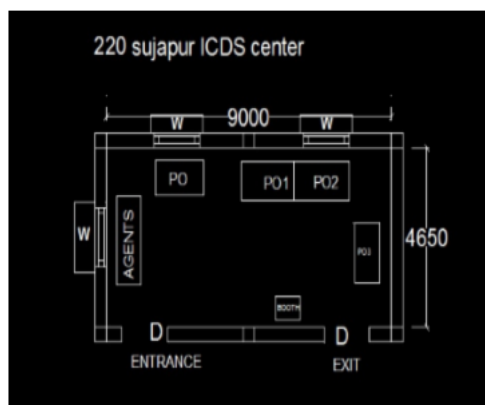

নির্বাচক নিবন্ধন আধিকারিকের স্বাক্ষর

Nazri Naksha

Google Map View

Polling Station Building Front View

Polling Station Front View

Cad View

Key MAP View

|  |                          |  |                          |  |                          |
|--|--------------------------|--|--------------------------|--|--------------------------|
| 1<br>নাম : চিরঞ্জিত ঘোষ<br>পিতার নাম: পৈরাগ ঘোষ<br>বাড়ির নং : n0042<br>বয়স : 32 লিঙ্গ : পুরুষ    | AZI1322460<br>ফটো উপলব্ধ | 2<br>নাম : নিধু ঘোষ<br>পিতার নাম: রক্ষাকর ঘোষ<br>বাড়ির নং : n0039<br>বয়স : 31 লিঙ্গ : পুরুষ        | AZI1438860<br>ফটো উপলব্ধ | 3<br>নাম : মুনায় ঘোষ<br>পিতার নাম: মথুরা ঘোষ<br>বাড়ির নং : এন0034<br>বয়স : 22 লিঙ্গ : পুরুষ       | AZI2537066<br>ফটো উপলব্ধ |
| 4<br>নাম : চাইনা ঘোষ<br>স্বামীর নাম: চিরঞ্জিৎ ঘোষ<br>বাড়ির নং : এন0042<br>বয়স : 30 লিঙ্গ : মহিলা | AZI2535094<br>ফটো উপলব্ধ | 5<br>নাম : পলবী ঘোষ<br>স্বামীর নাম: বুলেট ঘোষ<br>বাড়ির নং : এন0049<br>বয়স : 26 লিঙ্গ : মহিলা       | AZI2541233<br>ফটো উপলব্ধ | 6<br>নাম : পোটন ঘোষ<br>স্বামীর নাম: এককড়ি ঘোষ<br>বাড়ির নং : n0058<br>বয়স : 67 লিঙ্গ : মহিলা       | AZI2547396<br>ফটো উপলব্ধ |
| 7<br>নাম : পবন ঘোষ<br>পিতার নাম: উৎপল ঘোষ<br>বাড়ির নং : n0212<br>বয়স : 28 লিঙ্গ : পুরুষ          | AZI1547363<br>ফটো উপলব্ধ | 8<br>নাম : চম্পা ঘোষ<br>স্বামীর নাম: গৌতম ঘোষ<br>বাড়ির নং : n0094<br>বয়স : 30 লিঙ্গ : মহিলা        | AZI1642719<br>ফটো উপলব্ধ | 9<br>নাম : পুলক ঘোষ<br>পিতার নাম: দুর্ভাসা ঘোষ<br>বাড়ির নং : n0069<br>বয়স : 36 লিঙ্গ : পুরুষ       | AZI1033018<br>ফটো উপলব্ধ |
| 10<br>নাম : সৌমেন ঘোষ<br>পিতার নাম: সুবাস ঘোষ<br>বাড়ির নং : n0086<br>বয়স : 28 লিঙ্গ : পুরুষ      | AZI1728476<br>ফটো উপলব্ধ | 11<br>নাম : সুব্রত ঘোষ<br>পিতার নাম: সমীর ঘোষ<br>বাড়ির নং : n0086<br>বয়স : 28 লিঙ্গ : পুরুষ        | AZI1728484<br>ফটো উপলব্ধ | 12<br>নাম : বিমল ঘোষ<br>পিতার নাম: দয়াল ঘোষ<br>বাড়ির নং : n0072<br>বয়স : 28 লিঙ্গ : পুরুষ         | AZI1728492<br>ফটো উপলব্ধ |
| 13<br>নাম : মাধবি ঘোষ<br>স্বামীর নাম: শোভাকর ঘোষ<br>বাড়ির নং : n0049<br>বয়স : 34 লিঙ্গ : মহিলা   | AZI1728500<br>ফটো উপলব্ধ | 14<br>নাম : ইন্দ্রজিৎ ঘোষ<br>পিতার নাম: সনত ঘোষ<br>বাড়ির নং : n0050<br>বয়স : 28 লিঙ্গ : পুরুষ      | AZI1728518<br>ফটো উপলব্ধ | 15<br>নাম : ভবেশ ঘোষ<br>পিতার নাম: হরিশ চন্দ্র ঘোষ<br>বাড়ির নং : n0093<br>বয়স : 28 লিঙ্গ : পুরুষ   | AZI1728526<br>ফটো উপলব্ধ |
| 16<br>নাম : তামাল ঘোষ<br>পিতার নাম: লবন ঘোষ<br>বাড়ির নং : n0051<br>বয়স : 28 লিঙ্গ : পুরুষ        | AZI1728542<br>ফটো উপলব্ধ | 17<br>নাম : মনময় ঘোষ<br>পিতার নাম: রহিত ঘোষ<br>বাড়ির নং : n0029<br>বয়স : 28 লিঙ্গ : পুরুষ         | AZI1728559<br>ফটো উপলব্ধ | 18<br>নাম : প্রদীপ ঘোষ<br>পিতার নাম: নুনকুড়া ঘোষ<br>বাড়ির নং : n0029<br>বয়স : 28 লিঙ্গ : পুরুষ    | AZI1728575<br>ফটো উপলব্ধ |
| 19<br>নাম : অর্ণনা ঘোষ<br>স্বামীর নাম: সুদেব ঘোষ<br>বাড়ির নং : n0217<br>বয়স : 44 লিঙ্গ : মহিলা   | AZI1728583<br>ফটো উপলব্ধ | 20<br>নাম : মনিকা ঘোষ<br>স্বামীর নাম: প্রবীর ঘোষ<br>বাড়ির নং : n0089<br>বয়স : 29 লিঙ্গ : মহিলা     | AZI1728591<br>ফটো উপলব্ধ | 21<br>নাম : কমলী ঘোষ<br>স্বামীর নাম: প্রনব ঘোষ<br>বাড়ির নং : n0098<br>বয়স : 28 লিঙ্গ : মহিলা       | AZI1728617<br>ফটো উপলব্ধ |
| 22<br>নাম : পম্পা ঘোষ<br>স্বামীর নাম: সুব্রত ঘোষ<br>বাড়ির নং : এন0110<br>বয়স : 23 লিঙ্গ : মহিলা  | AZI2604676<br>ফটো উপলব্ধ | 23<br>নাম : চায়না ঘোষ<br>স্বামীর নাম: অচিন্ত্য ঘোষ<br>বাড়ির নং : n0042<br>বয়স : 30 লিঙ্গ : মহিলা  | AZI1728625<br>ফটো উপলব্ধ | 24<br>নাম : সনজিত ঘোষ<br>পিতার নাম: তরুণ ঘোষ<br>বাড়ির নং : n0181<br>বয়স : 27 লিঙ্গ : পুরুষ         | AZI1991900<br>ফটো উপলব্ধ |
| 25<br>নাম : খিরু ঘোষ<br>পিতার নাম: সনাতন ঘোষ<br>বাড়ির নং : n0023<br>বয়স : 34 লিঙ্গ : পুরুষ       | AZI1322445<br>ফটো উপলব্ধ | 26<br>নাম : ময়না ঘোষ<br>স্বামীর নাম: বাসুদেব ঘোষ<br>বাড়ির নং : এন0051<br>বয়স : 21 লিঙ্গ : মহিলা   | AZI2622934<br>ফটো উপলব্ধ | 27<br>নাম : কৃপাসিন্ধু ঘোষ<br>পিতার নাম: সুধাংশু ঘোষ<br>বাড়ির নং : n0090<br>বয়স : 39 লিঙ্গ : পুরুষ | FGN2670313<br>ফটো উপলব্ধ |
| 28<br>নাম : সিদ্ধার্থ ঘোষ<br>পিতার নাম: কৃষ্ণ ঘোষ<br>বাড়ির নং : n0102<br>বয়স : 53 লিঙ্গ : পুরুষ  | AZI2210532<br>ফটো উপলব্ধ | 29<br>নাম : নরেন্দ্র নাথ ঘোষ<br>মায়ের নাম: আরতী ঘোষ<br>বাড়ির নং : n0072<br>বয়স : 38 লিঙ্গ : পুরুষ | AZI0771642<br>ফটো উপলব্ধ | 30<br>নাম : চম্পা ঘোষ<br>স্বামীর নাম: মানব ঘোষ<br>বাড়ির নং : n0116<br>বয়স : 28 লিঙ্গ : মহিলা       | AZI1728658<br>ফটো উপলব্ধ |