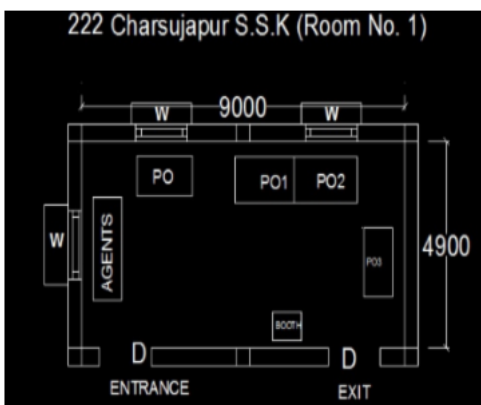

নির্বাচক নিবন্ধন আধিকারিকের স্বাক্ষর

Nazri Naksha

Google Map View

Polling Station Building Front View

Polling Station Front View

Cad View

Key MAP View

1 নাম : মনসুরুল হক পিতার নাম : ইদ্রীশ আলি বাড়ির নং : n0051 বয়স : পুরুষ	WB/10/282/585095	ফটো উপলব্ধ	2 নাম : বেলীখাতুন পিতার নাম : ইদ্রীশ আলি বাড়ির নং : n0051 বয়স : 55 লিঙ্গ : মহিলা	WB/10/282/585060	ফটো উপলব্ধ	3 নাম : জিয়াউল হক সেখ পিতার নাম : ইদ্রীশ আলি সেখ বাড়ির নং : n0051 বয়স : 60 লিঙ্গ : পুরুষ	AZI2465045	ফটো উপলব্ধ
4 নাম : মার্জিয়াবিবি স্বামীর নাম : ইদ্রীশ আলি সেখ বাড়ির নং : n0051 বয়স : 76 লিঙ্গ : মহিলা	WB/10/282/585007	ফটো উপলব্ধ	5 নাম : মার্জিনা বিবি স্বামীর নাম : আলাউদ্দিন সেখ বাড়ির নং : n0017 বয়স : 33 লিঙ্গ : মহিলা	AZI1439991	ফটো উপলব্ধ	6 নাম : রুপচাঁদ সেখ পিতার নাম : শুকুর আলি সেখ বাড়ির নং : n0017 বয়স : 37 লিঙ্গ : পুরুষ	AZI1220573	ফটো উপলব্ধ
7 নাম : সাকেরাবিবি স্বামীর নাম : শুকুর আলী বাড়ির নং : n0017 বয়স : 60 লিঙ্গ : মহিলা	WB/10/282/585349	ফটো উপলব্ধ	8 নাম : ফরিদুল মল্লিক মায়ের নাম : কেরিমা বেওয়া বাড়ির নং : n0015 বয়স : 36 লিঙ্গ : পুরুষ	FGN2671188	ফটো উপলব্ধ	9 নাম : তাজেনা বিবি স্বামীর নাম : ইনসান সেখ বাড়ির নং : n0084 বয়স : 37 লিঙ্গ : মহিলা	AZI1033299	ফটো উপলব্ধ
10 নাম : মনিরুল হক পিতার নাম : ইদ্রীশ আলি সেখ বাড়ির নং : n0051 বয়স : 49 লিঙ্গ : পুরুষ	WB/10/282/585594	ফটো উপলব্ধ	11 নাম : মোসাঃ হাসিনা খাতুন স্বামীর নাম : মনিরুল বাড়ির নং : n0051 বয়স : 43 লিঙ্গ : মহিলা	FGN2397982	ফটো উপলব্ধ	12 নাম : ছামেনা বিবি স্বামীর নাম : আইনাল মল্লিক বাড়ির নং : n0026 বয়স : 68 লিঙ্গ : মহিলা	WB/10/282/585058	ফটো উপলব্ধ
13 নাম : জাব্বার মল্লিক পিতার নাম : আরমান মল্লিক বাড়ির নং : n0043 বয়স : 38 লিঙ্গ : পুরুষ	AZI1323096	ফটো উপলব্ধ	14 নাম : সমীর মল্লিক পিতার নাম : আরমান মল্লিক বাড়ির নং : n0043 বয়স : 41 লিঙ্গ : পুরুষ	AZI1127687	ফটো উপলব্ধ	15 নাম : রহিদাবিবি স্বামীর নাম : আরমান বাড়ির নং : n0043 বয়স : 66 লিঙ্গ : মহিলা	WB/10/282/585061	ফটো উপলব্ধ
16 নাম : আনাই বিবি মল্লিক স্বামীর নাম : রহিম মল্লিক বাড়ির নং : n0034 বয়স : 60 লিঙ্গ : মহিলা	AZI1439959	ফটো উপলব্ধ	17 নাম : রহিম মল্লিক পিতার নাম : আজেমউদ্দিন মল্লিক বাড়ির নং : n0034 বয়স : 65 লিঙ্গ : পুরুষ	AZI1439967	ফটো উপলব্ধ	18 নাম : খোলেজান বিবি স্বামীর নাম : ফুলচাঁদ মল্লিক বাড়ির নং : n0034 বয়স : 50 লিঙ্গ : মহিলা	WB/10/282/585432	ফটো উপলব্ধ
19 নাম : ফুলচাঁদ মল্লিক পিতার নাম : আজিমুদ্দিন মল্লিক বাড়ির নং : n0034 বয়স : 57 লিঙ্গ : পুরুষ	WB/10/282/585597	ফটো উপলব্ধ	20 নাম : লতিফুনবিবি স্বামীর নাম : সুলতান মল্লিক বাড়ির নং : n0034 বয়স : 52 লিঙ্গ : মহিলা	WB/10/282/585428	ফটো উপলব্ধ	21 নাম : সুলতান মল্লিক পিতার নাম : আজিমুদ্দিন মল্লিক বাড়ির নং : n0034 বয়স : 59 লিঙ্গ : পুরুষ	WB/10/282/585257	ফটো উপলব্ধ
22 নাম : সাইফুল সেখ পিতার নাম : জাকির সেখ বাড়ির নং : n0067 বয়স : পুরুষ	AZI1323179	ফটো উপলব্ধ	23 নাম : খোকন সেখ পিতার নাম : জাকির সেখ বাড়ির নং : n0067 বয়স : পুরুষ	FGN2620425	ফটো উপলব্ধ	24 নাম : নাজেরাবিবি স্বামীর নাম : জাকির সেখ বাড়ির নং : n0067 বয়স : 81 লিঙ্গ : মহিলা	WB/10/282/585469	ফটো উপলব্ধ
25 নাম : খাদিজা খাতুন স্বামীর নাম : মহঃ ফরোজ সেখ বাড়ির নং : n0064 বয়স : 32 লিঙ্গ : মহিলা	AZI1440031	ফটো উপলব্ধ	26 নাম : ছায়েরাবিবি সেখ স্বামীর নাম : হাফিজুল সেখ বাড়ির নং : n0025 বয়স : 45 লিঙ্গ : মহিলা	FGN1466796	ফটো উপলব্ধ	27 নাম : হাফিজুল সেখ পিতার নাম : ইচবাহার সেখ বাড়ির নং : n0025 বয়স : 48 লিঙ্গ : পুরুষ	FGN1466879	ফটো উপলব্ধ
28 নাম : মমতাজবিবি স্বামীর নাম : অকাই সেখ বাড়ির নং : n0024 বয়স : 53 লিঙ্গ : মহিলা	WB/10/282/585436	ফটো উপলব্ধ	29 নাম : ইসমাইল সেখ পিতার নাম : মহঃ ফকির সেখ বাড়ির নং : n0021 বয়স : পুরুষ	AZI1643139	ফটো উপলব্ধ	30 নাম : মহঃ সামসুল আলম পিতার নাম : মহঃ ফকির সেখ বাড়ির নং : n0021 বয়স : 32 লিঙ্গ : পুরুষ	AZI1323120	ফটো উপলব্ধ