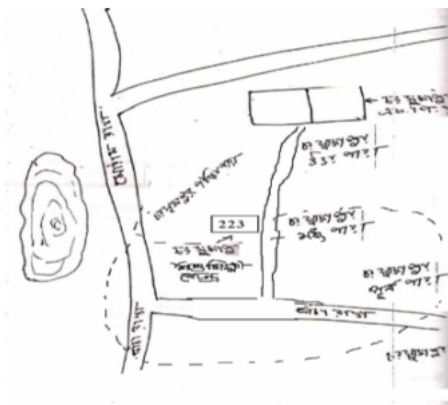

Nazri Naksha