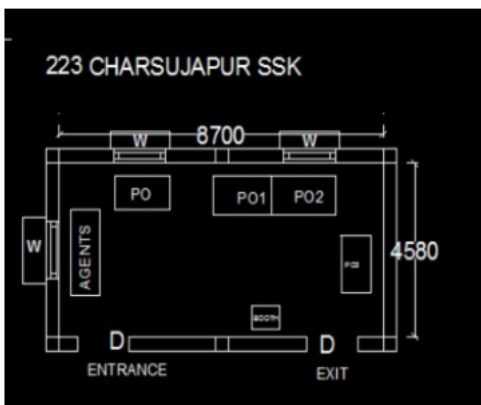

নির্বাচক নিবন্ধন আধিকারিকের স্বাক্ষর

Nazri Naksha

Google Map View

Polling Station Building Front View

Polling Station Front View

Cad View

Key MAP View

1 নাম : নাসিরুন্ন বিবি স্বামীর নাম: মহঃ সেরফুল আলম বাড়ির নং : n0130 বয়স : 28 লিঙ্গ : মহিলা	AZI1999952	ফটো উপলব্ধ	2 নাম : মিনারুল হোসেন পিতার নাম: লালু সেখ বাড়ির নং : N0110 বয়স : 30 লিঙ্গ : পুরুষ	AZI1957844	ফটো উপলব্ধ	3 নাম : মলিনা খাতুন স্বামীর নাম: হাবিবুল ইসলাম সেখ বাড়ির নং : এন0047 বয়স : 26 লিঙ্গ : মহিলা	AZI2226306	ফটো উপলব্ধ
4 নাম : সেখ কামালউদ্দিন পিতার নাম: হুমায়ুন আলী বাড়ির নং : n0168 বয়স : 33 লিঙ্গ : পুরুষ	WB/10/282/591418	ফটো উপলব্ধ	5 নাম : রুপনাহার বিবি স্বামীর নাম: সেখ কামালউদ্দিন বাড়ির নং : n0168 বয়স : 39 লিঙ্গ : মহিলা	FGN2400877	ফটো উপলব্ধ	6 নাম : মাঝিয়া খাতুন স্বামীর নাম: জিয়ারুল বাড়ির নং : n0067 বয়স : 36 লিঙ্গ : মহিলা	AZI1128255	ফটো উপলব্ধ
7 নাম : এসএম রাজা আশিক এলাহি পিতার নাম: সেখ কামালউদ্দিন বাড়ির নং : এন0168 বয়স : 26 লিঙ্গ : পুরুষ	AZI2225696	ফটো উপলব্ধ	8 নাম : সাজিদুল স্ক পিতার নাম: জাকির হোসেন সেখ বাড়ির নং : এন0124 বয়স : 23 লিঙ্গ : পুরুষ	AZI2499101	ফটো উপলব্ধ	9 নাম : সেলিম সেখ পিতার নাম: ইমরুল সেখ বাড়ির নং : এন0068 বয়স : 23 লিঙ্গ : পুরুষ	AZI2498731	ফটো উপলব্ধ
10 নাম : রকিয়া খাতুন স্বামীর নাম: মোহঃ মিজানুর রহমান বাড়ির নং : n0168 বয়স : 36 লিঙ্গ : মহিলা	FGN2671741	ফটো উপলব্ধ	11 নাম : পারভিনা খাতুন অন্যান্য: হুমায়ন হক বাড়ির নং : এন0078 বয়স : 24 লিঙ্গ : পুরুষ	AZI2441772	ফটো উপলব্ধ	12 নাম : মোসা খাদিজা খাতুন স্বামীর নাম: আলেমদ্দিন সেখ বাড়ির নং : এন0112 বয়স : 23 লিঙ্গ : মহিলা	AZI2441814	ফটো উপলব্ধ
13 নাম : খাদিজা খাতুন স্বামীর নাম: আপেলুদ্দিন সেখ বাড়ির নং : এন0069 বয়স : 23 লিঙ্গ : মহিলা	AZI2441830	ফটো উপলব্ধ	14 নাম : মহঃ গুলজার হোসেন পিতার নাম: সাফি সেখ বাড়ির নং : এন0081 বয়স : 26 লিঙ্গ : পুরুষ	AZI2441848	ফটো উপলব্ধ	15 নাম : রিজিয়া সুলতানা স্বামীর নাম: রাজু সেখ বাড়ির নং : এন0075 বয়স : 25 লিঙ্গ : মহিলা	AZI2441863	ফটো উপলব্ধ
16 নাম : সাহানা খাতুন স্বামীর নাম: কামরুজ জামান সেখ বাড়ির নং : এন0073 বয়স : 23 লিঙ্গ : মহিলা	AZI2441871	ফটো উপলব্ধ	17 নাম : সারজিনা খাতুন স্বামীর নাম: নবাব সেখ বাড়ির নং : এন0060 বয়স : 25 লিঙ্গ : মহিলা	AZI2441897	ফটো উপলব্ধ	18 নাম : রাহেবা খাতুন স্বামীর নাম: আশাবুদ্দিন সেখ বাড়ির নং : এন0098 বয়স : 24 লিঙ্গ : মহিলা	AZI2441905	ফটো উপলব্ধ
19 নাম : গাফফারুল সেখ পিতার নাম: নজরুল ইসলাম সেখ বাড়ির নং : এন0142 বয়স : 23 লিঙ্গ : পুরুষ	AZI2441756	ফটো উপলব্ধ	20 নাম : মাজিরুল সেখ পিতার নাম: জাকির হোসেন সেখ বাড়ির নং : এন0124 বয়স : 26 লিঙ্গ : পুরুষ	AZI2499093	ফটো উপলব্ধ	21 নাম : ইজারুল সেখ পিতার নাম: সপি সেখ বাড়ির নং : এন0081 বয়স : 24 লিঙ্গ : পুরুষ	AZI2498814	ফটো উপলব্ধ
22 নাম : মণিরুল মন্ডল পিতার নাম: আবু তাহের মন্ডল বাড়ির নং : এন0124 বয়স : 22 লিঙ্গ : পুরুষ	AZI2499010	ফটো উপলব্ধ	23 নাম : খোসনারা খাতুন পিতার নাম: তকবির সেখ বাড়ির নং : এন0060 বয়স : 25 লিঙ্গ : মহিলা	AZI2499036	ফটো উপলব্ধ	24 নাম : মহঃ ইব্রাহিম আলী পিতার নাম: কাসেম সেখ বাড়ির নং : এন0084 বয়স : 30 লিঙ্গ : পুরুষ	WB/10/282/591513	ফটো উপলব্ধ
25 নাম : রাণা মুস্তাফা আহমেদ পিতার নাম: সেখ সোহামাদ আলি বাড়ির নং : এন0159 বয়স : 21 লিঙ্গ : পুরুষ	AZI2605129	ফটো উপলব্ধ	26 নাম : মহঃ সারিকুল ইসলাম পিতার নাম: আলীউদ্দিন সেখ বাড়ির নং : n0169 বয়স : 30 লিঙ্গ : পুরুষ	AZI1643444	ফটো উপলব্ধ	27 নাম : তারিকুল ইসলাম পিতার নাম: ইব্রাহিম ল সেখ বাড়ির নং : n0063 বয়স : 24 লিঙ্গ : পুরুষ	AZI2292977	ফটো উপলব্ধ
28 নাম : চুমকি খাতুন স্বামীর নাম: হাবিবুর রহমান বাড়ির নং : এন0073 বয়স : 27 লিঙ্গ : মহিলা	AZI2498889	ফটো উপলব্ধ	29 নাম : রুমা খাতুন স্বামীর নাম: মহঃ হুমায়ুন কবীর বাড়ির নং : এম0102 বয়স : 23 লিঙ্গ : মহিলা	AZI2498947	ফটো উপলব্ধ	30 নাম : সাহানা খাতুন স্বামীর নাম: একবুল হোসেন বাড়ির নং : n0071 বয়স : 24 লিঙ্গ : মহিলা	AZI2293280	ফটো উপলব্ধ