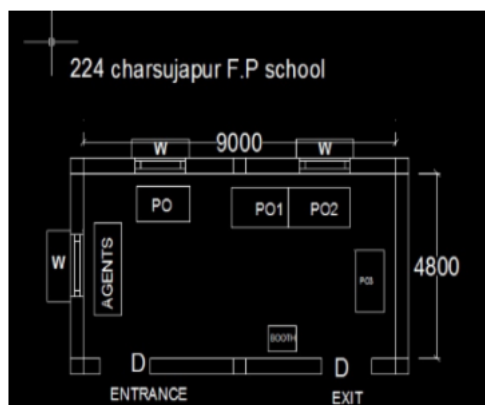

নির্বাচক নিবন্ধন আধিকারিকের স্বাক্ষর

Nazri Naksha

Google Map View

Polling Station Building Front View

Polling Station Front View

Cad View

Key MAP View

1 নাম : আজিজুর সেখ পিতার নাম: আব্দুল আলিম সেখ বাড়ির নং : n0091 বয়স : 30 লিঙ্গ : পুরুষ	AZI1549344 ফটো উপলব্ধ	2 নাম : মারজিনা খাতুন স্বামীর নাম: মানারুল সেখ বাড়ির নং : n0091 বয়স : 32 লিঙ্গ : মহিলা	AZI1549856 ফটো উপলব্ধ	3 নাম : মানারুল সেখ পিতার নাম: আব্দুল আলিম সেখ বাড়ির নং : n0091 বয়স : 34 লিঙ্গ : পুরুষ	AZI1323641 ফটো উপলব্ধ
4 নাম : মেহেরুন নেছা বিবি সেখ স্বামীর নাম: আব্দুল আলিম সেখ বাড়ির নং : n0091 বয়স : 63 লিঙ্গ : মহিলা	WB/10/282/588150 ফটো উপলব্ধ	5 নাম : মাজেদ আলি পিতার নাম: আলী মহম্মাদ সেখ বাড়ির নং : n0008 বয়স : 32 লিঙ্গ : পুরুষ	AZI1441351 ফটো উপলব্ধ	6 নাম : সেন্টু সেখ পিতার নাম: আকবর সেখ বাড়ির নং : n0008 বয়স : 46 লিঙ্গ : পুরুষ	FGN1485978 ফটো উপলব্ধ
7 নাম : নিরুবাসী বেওয়া স্বামীর নাম: মোক্তার হোসেন বাড়ির নং : n0008 বয়স : 90 লিঙ্গ : মহিলা	WB/10/282/591220 ফটো উপলব্ধ	8 নাম : সুকতারা খাতুন স্বামীর নাম: ফরিদ সেখ বাড়ির নং : এন0050 বয়স : 28 লিঙ্গ : মহিলা	AZI2085330 ফটো উপলব্ধ	9 নাম : আনরা বিবি স্বামীর নাম: সেন্টু সেখ বাড়ির নং : n0008 বয়স : 38 লিঙ্গ : মহিলা	FGN2621209 ফটো উপলব্ধ
10 নাম : টনি বেওয়া স্বামীর নাম: মনসুর সেখ বাড়ির নং : n0004 বয়স : 51 লিঙ্গ : মহিলা	FGN1467398 ফটো উপলব্ধ	11 নাম : আখিলা বিবি স্বামীর নাম: আরাফত বাড়ির নং : n0158 বয়স : 42 লিঙ্গ : মহিলা	FGN2400455 ফটো উপলব্ধ	12 নাম : নাসমিনা খাতুন বিবি স্বামীর নাম: উমেজউদ্দিন সেখ বাড়ির নং : n0055 বয়স : 35 লিঙ্গ : মহিলা	AZI1441500 ফটো উপলব্ধ
13 নাম : অফাজুদ্দিন সেখ পিতার নাম: হাফেজুদ্দিন সেখ বাড়ির নং : n0055 বয়স : 49 লিঙ্গ : পুরুষ	FGN0964502 ফটো উপলব্ধ	14 নাম : সেখ বিজুলীবিবি স্বামীর নাম: দুলাল সেখ বাড়ির নং : n0053 বয়স : 49 লিঙ্গ : মহিলা	FGN0965459 ফটো উপলব্ধ	15 নাম : দুলাল সেখ পিতার নাম: জিগির সেখ বাড়ির নং : n0053 বয়স : 52 লিঙ্গ : পুরুষ	WB/10/282/591295 ফটো উপলব্ধ
16 নাম : মহঃ শারিকুল ইসলাম পিতার নাম: মহঃ সিরাজ সেখ বাড়ির নং : n0051 বয়স : 33 লিঙ্গ : পুরুষ	AZI1221332 ফটো উপলব্ধ	17 নাম : আসমিনা খাতুন পিতার নাম: সিরাজ সেখ বাড়ির নং : n0051 বয়স : 37 লিঙ্গ : মহিলা	FGN2671824 ফটো উপলব্ধ	18 নাম : মজেহার সেখ পিতার নাম: মহজুদ্দিন সেখ বাড়ির নং : n0162 বয়স : 50 লিঙ্গ : পুরুষ	FGN1467083 ফটো উপলব্ধ
19 নাম : সামসুন্নাহার খাতুন বিবি স্বামীর নাম: ফিরোজ সেখ বাড়ির নং : n0140 বয়স : 32 লিঙ্গ : মহিলা	AZI1441831 ফটো উপলব্ধ	20 নাম : খেদ সেখ পিতার নাম: বারেক সেখ বাড়ির নং : n0148 বয়স : 46 লিঙ্গ : পুরুষ	FGN1485069 ফটো উপলব্ধ	21 নাম : নায়িফাবিবি স্বামীর নাম: মোস্তাফা সেখ বাড়ির নং : n0140 বয়স : 49 লিঙ্গ : মহিলা	FGN2568954 ফটো উপলব্ধ
22 নাম : আবু সুদিকুর মল্লিক পিতার নাম: ওয়াজির মল্লিক বাড়ির নং : n0042 বয়স : 38 লিঙ্গ : পুরুষ	FGN2620904 ফটো উপলব্ধ	23 নাম : মফিজুল মল্লিক পিতার নাম: ওয়াজির মল্লিক বাড়ির নং : এন0042 বয়স : 38 লিঙ্গ : পুরুষ	AZI2058030 ফটো উপলব্ধ	24 নাম : হেলিনা বিবি স্বামীর নাম: আনাকুল সেখ বাড়ির নং : n0248 বয়স : 41 লিঙ্গ : মহিলা	FGN2398964 ফটো উপলব্ধ
25 নাম : সরিফুল সেখ পিতার নাম: আবু হোসেন সেখ বাড়ির নং : n0206 বয়স : 33 লিঙ্গ : পুরুষ	AZI1441997 ফটো উপলব্ধ	26 নাম : ফরিদ সেখ পিতার নাম: ফুলচাঁদ সেখ বাড়ির নং : n0050 বয়স : 33 লিঙ্গ : পুরুষ	AZI1643758 ফটো উপলব্ধ	27 নাম : সাদ্দাম সেখ পিতার নাম: ময়জুদ্দিন সেখ বাড়ির নং : n0062 বয়স : 36 লিঙ্গ : পুরুষ	AZI1221068 ফটো উপলব্ধ
28 নাম : জলেখা বিবি স্বামীর নাম: শরিকুল সেখ বাড়ির নং : n0006 বয়স : 29 লিঙ্গ : মহিলা	AZI1643832 ফটো উপলব্ধ	29 নাম : তাহেমুদ্দিন সেখ পিতার নাম: নাজেমুদ্দিন সেখ বাড়ির নং : n0162 বয়স : 29 লিঙ্গ : পুরুষ	FGN2451508 ফটো উপলব্ধ	30 নাম : সাহমিনা খাতুন স্বামীর নাম: সাহিদুল মল্লিক বাড়ির নং : n0063 বয়স : 37 লিঙ্গ : মহিলা	FGN2400364 ফটো উপলব্ধ