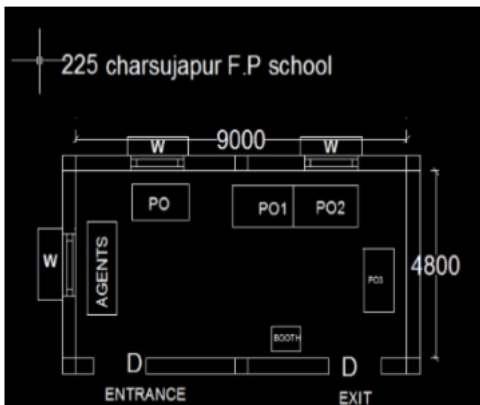

নির্বাচক নিবন্ধন আধিকারিকের স্বাক্ষর

Nazri Naksha

Google Map View

Polling Station Building Front View

Polling Station Front View

Cad View

Key MAP View

|  |                                |   |                                |  |                                |
|--|--------------------------------|---|--------------------------------|--|--------------------------------|
| 1<br>নাম : সেখ জালামা বিবি<br>স্বামীর নাম: সাহিদআলী সেখ<br>বাড়ির নং : n0116<br>বয়স : 47 লিঙ্গ : মহিলা    | FGN1485077<br>ফটো উপলব্ধ       | 2<br>নাম : সেখ গেনীবাবি<br>স্বামীর নাম: চাদআলী সেখ<br>বাড়ির নং : n0116<br>বয়স : 70 লিঙ্গ : মহিলা        | WB/10/282/591078<br>ফটো উপলব্ধ | 3<br>নাম : খজবা বিবি<br>স্বামীর নাম: মহবত সেখ<br>বাড়ির নং : n0113<br>বয়স : 33 লিঙ্গ : মহিলা        | AZI1033596<br>ফটো উপলব্ধ       |
| 4<br>নাম : মহবত সেখ<br>পিতার নাম: আবেদালী সেখ<br>বাড়ির নং : n0113<br>বয়স : 43 লিঙ্গ : পুরুষ              | FGN2451201<br>ফটো উপলব্ধ       | 5<br>নাম : কামাল সেখ<br>পিতার নাম: আবেদালী সেখ<br>বাড়ির নং : n0113<br>বয়স : 43 লিঙ্গ : পুরুষ            | FGN2401040<br>ফটো উপলব্ধ       | 6<br>নাম : মচলিসা বিবি<br>স্বামীর নাম: মজফর সেখ<br>বাড়ির নং : n0113<br>বয়স : 42 লিঙ্গ : মহিলা      | FGN2451193<br>ফটো উপলব্ধ       |
| 7<br>নাম : বিউটি বিবি<br>স্বামীর নাম: সাদাম সেখ<br>বাড়ির নং : এন000<br>বয়স : 28 লিঙ্গ : মহিলা            | AZI1933928<br>ফটো উপলব্ধ       | 8<br>নাম : ফনিচা বিবি<br>স্বামীর নাম: মনহর আলী সেখ<br>বাড়ির নং : এন000<br>বয়স : 33 লিঙ্গ : মহিলা        | FGN2620680<br>ফটো উপলব্ধ       | 9<br>নাম : মুকুল সেখ<br>পিতার নাম: জামাল সেখ<br>বাড়ির নং : n0100<br>বয়স : 36 লিঙ্গ : পুরুষ         | AZI1441658<br>ফটো উপলব্ধ       |
| 10<br>নাম : তানজিদা বেগম<br>পিতার নাম: জামাল সেখ<br>বাড়ির নং : n0100<br>বয়স : 33 লিঙ্গ : পুরুষ           | AZI1323674<br>ফটো উপলব্ধ       | 11<br>নাম : সেখ আনেষাবিবি<br>স্বামীর নাম: জামাল সেখ<br>বাড়ির নং : n0100<br>বয়স : 52 লিঙ্গ : মহিলা       | WB/10/282/591133<br>ফটো উপলব্ধ | 12<br>নাম : জামাল সেখ<br>পিতার নাম: সেকেন্দার সেখ<br>বাড়ির নং : n0100<br>বয়স : 57 লিঙ্গ : পুরুষ    | AZI2811255<br>ফটো উপলব্ধ       |
| 13<br>নাম : শুকিলা বিবি মল্লিক<br>স্বামীর নাম: সমির মল্লিক<br>বাড়ির নং : n0211<br>বয়স : 35 লিঙ্গ : মহিলা | AZI1323302<br>ফটো উপলব্ধ       | 14<br>নাম : নুরউদ্দিন সেখ<br>পিতার নাম: হারুন সেখ<br>বাড়ির নং : n0166<br>বয়স : 40 লিঙ্গ : পুরুষ         | FGN2451136<br>ফটো উপলব্ধ       | 15<br>নাম : খায়রুল সেখ<br>পিতার নাম: হারুন সেখ<br>বাড়ির নং : n0166<br>বয়স : 49 লিঙ্গ : পুরুষ      | FGN1485028<br>ফটো উপলব্ধ       |
| 16<br>নাম : সেখ হালিমা বিবি<br>স্বামীর নাম: হারুন সেখ<br>বাড়ির নং : n0166<br>বয়স : 70 লিঙ্গ : মহিলা      | FGN0964205<br>ফটো উপলব্ধ       | 17<br>নাম : নুর ভানু বেগুয়া<br>স্বামীর নাম: তহর আলি<br>বাড়ির নং : n0157<br>বয়স : 65 লিঙ্গ : মহিলা      | WB/10/282/588066<br>ফটো উপলব্ধ | 18<br>নাম : আমেলা বিবি<br>স্বামীর নাম: সুফরুল্লা শেখ<br>বাড়ির নং : n0143<br>বয়স : 33 লিঙ্গ : মহিলা | AZI1129196<br>ফটো উপলব্ধ       |
| 19<br>নাম : সুফরুল্লা সেখ<br>পিতার নাম: ইয়াছ সেখ<br>বাড়ির নং : n0143<br>বয়স : 38 লিঙ্গ : পুরুষ          | FGN2671550<br>ফটো উপলব্ধ       | 20<br>নাম : সাজ্জাত সেখ<br>মায়ের নাম: কোহীনুর বেগুমা<br>বাড়ির নং : n0143<br>বয়স : 38 লিঙ্গ : পুরুষ     | AZI1033612<br>ফটো উপলব্ধ       | 21<br>নাম : নুরনিচাবিবি<br>স্বামীর নাম: শেরআলী সেখ<br>বাড়ির নং : n0143<br>বয়স : 65 লিঙ্গ : মহিলা   | FGN1466689<br>ফটো উপলব্ধ       |
| 22<br>নাম : আশিয়া বেগুয়া<br>স্বামীর নাম: ইস্তার সেখ<br>বাড়ির নং : n0143<br>বয়স : 71 লিঙ্গ : মহিলা      | WB/10/282/591545<br>ফটো উপলব্ধ | 23<br>নাম : গুলনাহার খাতুন বিবি<br>স্বামীর নাম: রবিউল সেখ<br>বাড়ির নং : n0140<br>বয়স : 31 লিঙ্গ : মহিলা | AZI1549435<br>ফটো উপলব্ধ       | 24<br>নাম : রবিউল সেখ<br>পিতার নাম: ইজাক সেখ<br>বাড়ির নং : n0140<br>বয়স : 31 লিঙ্গ : পুরুষ         | AZI1549419<br>ফটো উপলব্ধ       |
| 25<br>নাম : ছামেনা বেগুয়া<br>স্বামীর নাম: এলেন সেখ<br>বাড়ির নং : n0140<br>বয়স : 76 লিঙ্গ : মহিলা        | WB/10/282/591075<br>ফটো উপলব্ধ | 26<br>নাম : মলিনা বিবি<br>স্বামীর নাম: আকের আলি সেখ<br>বাড়ির নং : n0136<br>বয়স : 33 লিঙ্গ : মহিলা       | AZI1441799<br>ফটো উপলব্ধ       | 27<br>নাম : আকের আলি সেখ<br>পিতার নাম: বাদল সেখ<br>বাড়ির নং : n0136<br>বয়স : 36 লিঙ্গ : পুরুষ      | FGN2671709<br>ফটো উপলব্ধ       |
| 28<br>নাম : মসি সেখ<br>পিতার নাম: বাদল সেখ<br>বাড়ির নং : n0136<br>বয়স : 38 লিঙ্গ : পুরুষ                 | FGN2671683<br>ফটো উপলব্ধ       | 29<br>নাম : শাকিলা বিবি<br>স্বামীর নাম: বাদল সেখ<br>বাড়ির নং : n0136<br>বয়স : 61 লিঙ্গ : মহিলা          | AZI2209229<br>ফটো উপলব্ধ       | 30<br>নাম : সেখ কহিলাবিবি<br>স্বামীর নাম: বাদল সেখ<br>বাড়ির নং : n0136<br>বয়স : 62 লিঙ্গ : মহিলা   | WB/10/282/591276<br>ফটো উপলব্ধ |