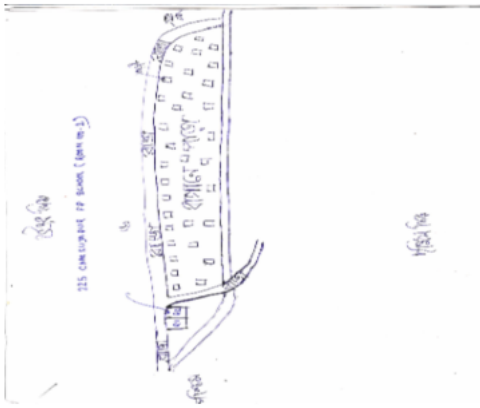

নির্বাচক নিবন্ধন আধিকারিকের স্বাক্ষর

Nazri Naksha

Google Map View

Polling Station Building Front View

Polling Station Front View

Cad View

Key MAP View

|  |                                |   |                                |  |                                |
|--|--------------------------------|---|--------------------------------|--|--------------------------------|
| 1<br>নাম : সেখ জালামা বিবি<br>স্বামীর নাম: সাহিদআলী সেখ<br>বাড়ির নং : n0116<br>বয়স : 47 লিঙ্গ : মহিলা    | FGN1485077<br>ফটো উপলব্ধ       | 2<br>নাম : সেখ গেনীবাবি<br>স্বামীর নাম: চাদআলী সেখ<br>বাড়ির নং : n0116<br>বয়স : 70 লিঙ্গ : মহিলা        | WB/10/282/591078<br>ফটো উপলব্ধ | 3<br>নাম : খজবা বিবি<br>স্বামীর নাম: মহবত সেখ<br>বাড়ির নং : n0113<br>বয়স : 33 লিঙ্গ : মহিলা        | AZI1033596<br>ফটো উপলব্ধ       |
| 4<br>নাম : মহবত সেখ<br>পিতার নাম: আবেদালী সেখ<br>বাড়ির নং : n0113<br>বয়স : 43 লিঙ্গ : পুরুষ              | FGN2451201<br>ফটো উপলব্ধ       | 5<br>নাম : কামাল সেখ<br>পিতার নাম: আবেদালী সেখ<br>বাড়ির নং : n0113<br>বয়স : 43 লিঙ্গ : পুরুষ            | FGN2401040<br>ফটো উপলব্ধ       | 6<br>নাম : মচলিসা বিবি<br>স্বামীর নাম: মজফর সেখ<br>বাড়ির নং : n0113<br>বয়স : 42 লিঙ্গ : মহিলা      | FGN2451193<br>ফটো উপলব্ধ       |
| 7<br>নাম : বিউটি বিবি<br>স্বামীর নাম: সাদাম সেখ<br>বাড়ির নং : এন000<br>বয়স : 28 লিঙ্গ : মহিলা            | AZI1933928<br>ফটো উপলব্ধ       | 8<br>নাম : ফনিচা বিবি<br>স্বামীর নাম: মনহর আলী সেখ<br>বাড়ির নং : এন000<br>বয়স : 33 লিঙ্গ : মহিলা        | FGN2620680<br>ফটো উপলব্ধ       | 9<br>নাম : মুকুল সেখ<br>পিতার নাম: জামাল সেখ<br>বাড়ির নং : n0100<br>বয়স : 36 লিঙ্গ : পুরুষ         | AZI1441658<br>ফটো উপলব্ধ       |
| 10<br>নাম : তানজিদা বেগম<br>পিতার নাম: জামাল সেখ<br>বাড়ির নং : n0100<br>বয়স : 33 লিঙ্গ : পুরুষ           | AZI1323674<br>ফটো উপলব্ধ       | 11<br>নাম : সেখ আনেষাবিবি<br>স্বামীর নাম: জামাল সেখ<br>বাড়ির নং : n0100<br>বয়স : 52 লিঙ্গ : মহিলা       | WB/10/282/591133<br>ফটো উপলব্ধ | 12<br>নাম : জামাল সেখ<br>পিতার নাম: সেকেন্দার সেখ<br>বাড়ির নং : n0100<br>বয়স : 57 লিঙ্গ : পুরুষ    | AZI2811255<br>ফটো উপলব্ধ       |
| 13<br>নাম : শুকিলা বিবি মল্লিক<br>স্বামীর নাম: সমির মল্লিক<br>বাড়ির নং : n0211<br>বয়স : 35 লিঙ্গ : মহিলা | AZI1323302<br>ফটো উপলব্ধ       | 14<br>নাম : নুরউদ্দিন সেখ<br>পিতার নাম: হারুন সেখ<br>বাড়ির নং : n0166<br>বয়স : 40 লিঙ্গ : পুরুষ         | FGN2451136<br>ফটো উপলব্ধ       | 15<br>নাম : খায়রুল সেখ<br>পিতার নাম: হারুন সেখ<br>বাড়ির নং : n0166<br>বয়স : 49 লিঙ্গ : পুরুষ      | FGN1485028<br>ফটো উপলব্ধ       |
| 16<br>নাম : সেখ হালিমা বিবি<br>স্বামীর নাম: হারুন সেখ<br>বাড়ির নং : n0166<br>বয়স : 70 লিঙ্গ : মহিলা      | FGN0964205<br>ফটো উপলব্ধ       | 17<br>নাম : নুর ভানু বেগুয়া<br>স্বামীর নাম: তহর আলি<br>বাড়ির নং : n0157<br>বয়স : 65 লিঙ্গ : মহিলা      | WB/10/282/588066<br>ফটো উপলব্ধ | 18<br>নাম : আমেলা বিবি<br>স্বামীর নাম: সুফরুল্লা শেখ<br>বাড়ির নং : n0143<br>বয়স : 33 লিঙ্গ : মহিলা | AZI1129196<br>ফটো উপলব্ধ       |
| 19<br>নাম : সুফরুল্লা সেখ<br>পিতার নাম: ইয়াছ সেখ<br>বাড়ির নং : n0143<br>বয়স : 38 লিঙ্গ : পুরুষ          | FGN2671550<br>ফটো উপলব্ধ       | 20<br>নাম : সাজ্জাত সেখ<br>মায়ের নাম: কোহীনুর বেগুমা<br>বাড়ির নং : n0143<br>বয়স : 38 লিঙ্গ : পুরুষ     | AZI1033612<br>ফটো উপলব্ধ       | 21<br>নাম : নুরনিচাবিবি<br>স্বামীর নাম: শেরআলী সেখ<br>বাড়ির নং : n0143<br>বয়স : 65 লিঙ্গ : মহিলা   | FGN1466689<br>ফটো উপলব্ধ       |
| 22<br>নাম : আশিয়া বেগুয়া<br>স্বামীর নাম: ইস্তার সেখ<br>বাড়ির নং : n0143<br>বয়স : 71 লিঙ্গ : মহিলা      | WB/10/282/591545<br>ফটো উপলব্ধ | 23<br>নাম : গুলনাহার খাতুন বিবি<br>স্বামীর নাম: রবিউল সেখ<br>বাড়ির নং : n0140<br>বয়স : 31 লিঙ্গ : মহিলা | AZI1549435<br>ফটো উপলব্ধ       | 24<br>নাম : রবিউল সেখ<br>পিতার নাম: ইজাক সেখ<br>বাড়ির নং : n0140<br>বয়স : 31 লিঙ্গ : পুরুষ         | AZI1549419<br>ফটো উপলব্ধ       |
| 25<br>নাম : ছামেনা বেগুয়া<br>স্বামীর নাম: এলেন সেখ<br>বাড়ির নং : n0140<br>বয়স : 76 লিঙ্গ : মহিলা        | WB/10/282/591075<br>ফটো উপলব্ধ | 26<br>নাম : মলিনা বিবি<br>স্বামীর নাম: আকের আলি সেখ<br>বাড়ির নং : n0136<br>বয়স : 33 লিঙ্গ : মহিলা       | AZI1441799<br>ফটো উপলব্ধ       | 27<br>নাম : আকের আলি সেখ<br>পিতার নাম: বাদল সেখ<br>বাড়ির নং : n0136<br>বয়স : 36 লিঙ্গ : পুরুষ      | FGN2671709<br>ফটো উপলব্ধ       |
| 28<br>নাম : মসি সেখ<br>পিতার নাম: বাদল সেখ<br>বাড়ির নং : n0136<br>বয়স : 38 লিঙ্গ : পুরুষ                 | FGN2671683<br>ফটো উপলব্ধ       | 29<br>নাম : শাকিলা বিবি<br>স্বামীর নাম: বাদল সেখ<br>বাড়ির নং : n0136<br>বয়স : 61 লিঙ্গ : মহিলা          | AZI2209229<br>ফটো উপলব্ধ       | 30<br>নাম : সেখ কহিলাবিবি<br>স্বামীর নাম: বাদল সেখ<br>বাড়ির নং : n0136<br>বয়স : 62 লিঙ্গ : মহিলা   | WB/10/282/591276<br>ফটো উপলব্ধ |