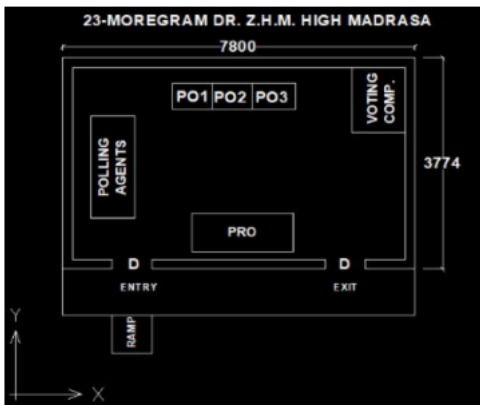

নির্বাচক নিবন্ধন আধিকারিকের স্বাক্ষর

Nazri Naksha

Google Map View

Polling Station Building Front View

Polling Station Front View

Cad View

Key MAP View

1 নাম : সালেক সেখ পিতার নাম: জামসেদ সেখ বাড়ির নং : n0084 বয়স : 34 লিঙ্গ : পুরুষ	AZI1342443 ফটো উপলব্ধ	2 নাম : সাহানাজ বানু স্বামীর নাম: নজরুল হক বাড়ির নং : n0084 বয়স : 47 লিঙ্গ : মহিলা	FGN1249549 ফটো উপলব্ধ	3 নাম : নজরুল হক পিতার নাম: সামসুল হক বাড়ির নং : n0084 বয়স : 63 লিঙ্গ : পুরুষ	FGN0187385 ফটো উপলব্ধ
4 নাম : মুনফা বিবি পিতার নাম: হারুন আল রসিদ বাড়ির নং : n0084 বয়স : 80 লিঙ্গ : মহিলা	FGN2479194 ফটো উপলব্ধ	5 নাম : গেনীবিবি স্বামীর নাম: তালুন সেখ বাড়ির নং : n0079 বয়স : 75 লিঙ্গ : মহিলা	FGN0185082 ফটো উপলব্ধ	6 নাম : আরমান সেখ পিতার নাম: তালুন সেখ বাড়ির নং : n0079 বয়স : 48 লিঙ্গ : পুরুষ	FGN0185108 ফটো উপলব্ধ
7 নাম : আলি হোসেন সেখ পিতার নাম: আরমান সেখ বাড়ির নং : n0079 বয়স : 29 লিঙ্গ : পুরুষ	AZI1594944 ফটো উপলব্ধ	8 নাম : জার্মান সেখ পিতার নাম: তালুন সেখ বাড়ির নং : n0079 বয়স : 43 লিঙ্গ : পুরুষ	AZI0073684 ফটো উপলব্ধ	9 নাম : আলম সেখ পিতার নাম: তালুন সেখ বাড়ির নং : n0079 বয়স : 43 লিঙ্গ : পুরুষ	FGN2061455 ফটো উপলব্ধ
10 নাম : সহিনা বিবি স্বামীর নাম: জার্মান সেখ বাড়ির নং : n0079 বয়স : 41 লিঙ্গ : মহিলা	AZI0073692 ফটো উপলব্ধ	11 নাম : বিজয় মাঝি পিতার নাম: ভবেশ মাঝি বাড়ির নং : n0059 বয়স : 49 লিঙ্গ : পুরুষ	FGN0187187 ফটো উপলব্ধ	12 নাম : ববি মাঝি স্বামীর নাম: বিজয় মাঝি বাড়ির নং : n0059 বয়স : 47 লিঙ্গ : মহিলা	FGN1249820 ফটো উপলব্ধ
13 নাম : মিরাজ সেখ পিতার নাম: নুরসাদ সেখ বাড়ির নং : n0079 বয়স : 33 লিঙ্গ : পুরুষ	AZI1364959 ফটো উপলব্ধ	14 নাম : কলসুম বেগম স্বামীর নাম: সালেক সেখ বাড়ির নং : n0084 বয়স : 32 লিঙ্গ : মহিলা	AZI1936715 ফটো উপলব্ধ	15 নাম : রাজিয়া সুলতানা পিতার নাম: রফিকুল হাসান বাড়ির নং : n0134 বয়স : 28 লিঙ্গ : মহিলা	AZI1891050 ফটো উপলব্ধ
16 নাম : রহুম সেখ পিতার নাম: তালুন সেখ বাড়ির নং : n0079 বয়স : 40 লিঙ্গ : পুরুষ	FGN2144053 ফটো উপলব্ধ	17 নাম : নূর আলম সেখ পিতার নাম: রহুম সেখ বাড়ির নং : n0079 বয়স : 29 লিঙ্গ : পুরুষ	AZI1594886 ফটো উপলব্ধ	18 নাম : মহিম সেখ পিতার নাম: রহুম সেখ বাড়ির নং : n0079 বয়স : 28 লিঙ্গ : পুরুষ	AZI1750058 ফটো উপলব্ধ
19 নাম : বেদানা বিবি স্বামীর নাম: আয়নাল হক বাড়ির নং : n0077 বয়স : 60 লিঙ্গ : মহিলা	FGN0187369 ফটো উপলব্ধ	20 নাম : জয়নাল পিতার নাম: আয়নাল হক বাড়ির নং : n0077 বয়স : 38 লিঙ্গ : পুরুষ	AZI1060193 ফটো উপলব্ধ	21 নাম : ফরিদা ইয়াসমিন পিতার নাম: জার্মান সেখ বাড়ির নং : এন0 বয়স : 23 লিঙ্গ : মহিলা	AZI2514404 ফটো উপলব্ধ
22 নাম : সুপা খাতুন স্বামীর নাম: মিরাজ সেখ বাড়ির নং : এন0079 বয়স : 23 লিঙ্গ : মহিলা	AZI2557775 ফটো উপলব্ধ	23 নাম : নর্গিস খাতুন স্বামীর নাম: নবরুল হক বাড়ির নং : এন0084 বয়স : 23 লিঙ্গ : মহিলা	AZI2575868 ফটো উপলব্ধ	24 নাম : কাজী পুতুল স্বামীর নাম: কাজী আব্দুল আজিম বাড়ির নং : 271 বয়স : 24 লিঙ্গ : মহিলা	AZI2556058 ফটো উপলব্ধ
25 নাম : কাজি আব্দুল আজিম পিতার নাম: কাজি সালাউদ্দিন বাড়ির নং : n0172 বয়স : 22 লিঙ্গ : পুরুষ	AZI1936525 ফটো উপলব্ধ	26 নাম : রাহুল মাঝি পিতার নাম: বিজয় মাঝি বাড়ির নং : এন0059 বয়স : 23 লিঙ্গ : পুরুষ	AZI2632750 ফটো উপলব্ধ	27 নাম : সেখ আজহার আলম পিতার নাম: শাহ আলম সেখ বাড়ির নং : N0163 বয়স : 29 লিঙ্গ : পুরুষ	AZI2334738 ফটো উপলব্ধ
28 নাম : সরোজ সেখ পিতার নাম: আরোজ সেখ বাড়ির নং : n0141 বয়স : 26 লিঙ্গ : পুরুষ	AZI2007672 ফটো উপলব্ধ	29 নাম : মমতাজ সুলতানা পিতার নাম: মুনসুর সেখ বাড়ির নং : N0163 বয়স : 26 লিঙ্গ : পুরুষ	AZI2007680 ফটো উপলব্ধ	30 নাম : আতাউল কুরআন সেখ পিতার নাম: আনোয়ার হোসেন সেখ বাড়ির নং : 0163 বয়স : 26 লিঙ্গ : পুরুষ	AZI1936616 ফটো উপলব্ধ