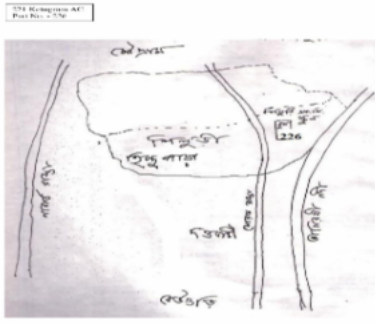

Nazri Naksha