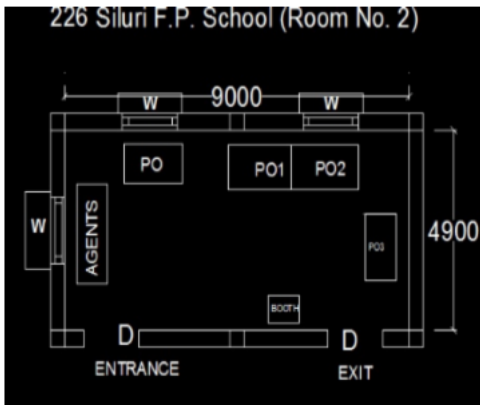

নির্বাচক নিবন্ধন আধিকারিকের স্বাক্ষর

Nazri Naksha

Google Map View

Polling Station Building Front View

Polling Station Front View

Cad View

Key MAP View

| | | | | | |
|---|--------------------------------|--|--------------------------------|---|--------------------------------|
| 1 নাম : সীমা (মাঝি) রাজবংশী স্বামীর নাম: রতন রাজবংশী বাড়ির নং : n0170 বয়স : 37 লিঙ্গ : মহিলা | AZI0814525 ফটো উপলব্ধ | 2 নাম : বিকাশেন্দু কারফর্মা পিতার নাম: রমনীমোহন কারফর্মা বাড়ির নং : n0091 বয়স : 70 লিঙ্গ : পুরুষ | WB/10/282/546034 ফটো উপলব্ধ | 3 নাম : সোহাগ বিন্দু কারফর্মা পিতার নাম: রমনী মোহন কারফর্মা বাড়ির নং : n0091 বয়স : 73 লিঙ্গ : পুরুষ | FGN0892133 ফটো উপলব্ধ |
| 4 নাম : কৃষ্ণা কারফর্মা স্বামীর নাম: বুদ্ধদেব কারফর্মা বাড়ির নং : n0091 বয়স : 53 লিঙ্গ : মহিলা | FGN1431022 ফটো উপলব্ধ | 5 নাম : অনিতা কারফর্মা স্বামীর নাম: বিকাশেন্দু কারফর্মা বাড়ির নং : n0091 বয়স : 60 লিঙ্গ : মহিলা | WB/10/282/546053 ফটো উপলব্ধ | 6 নাম : জয়দীপ কারফর্মা পিতার নাম: বুদ্ধদেব কারফর্মা বাড়ির নং : n0091 বয়স : 27 লিঙ্গ : পুরুষ | AZI1877158 ফটো উপলব্ধ |
| 7 নাম : বুদ্ধদেব কারফর্মা পিতার নাম: রমনী মোহন কারফর্মা বাড়ির নং : n0091 বয়স : 59 লিঙ্গ : পুরুষ | WB/10/282/546041 ফটো উপলব্ধ | 8 নাম : রীনা গোস্বামী পিতার নাম: কালিচরন গোস্বামী বাড়ির নং : n0144 বয়স : 49 লিঙ্গ : মহিলা | WB/10/282/546394 ফটো উপলব্ধ | 9 নাম : ভবানী গোস্বামী স্বামীর নাম: কালিচরন গোস্বামী বাড়ির নং : n0144 বয়স : 49 লিঙ্গ : মহিলা | WB/10/282/546590 ফটো উপলব্ধ |
| 10 নাম : সুশোভন ঘোষ পিতার নাম: নারায়ন ঘোষ বাড়ির নং : n0001 বয়স : 34 লিঙ্গ : পুরুষ | AZI1129246 ফটো উপলব্ধ | 11 নাম : বাবলী ঘোষ স্বামীর নাম: সুশোভন ঘোষ বাড়ির নং : n0014 বয়স : 26 লিঙ্গ : মহিলা | AZI1958347 ফটো উপলব্ধ | 12 নাম : রাখি পাল ঘোষ স্বামীর নাম: প্রবীর ঘোষ বাড়ির নং : NO153 বয়স : 38 লিঙ্গ : মহিলা | AZI1866367 ফটো উপলব্ধ |
| 13 নাম : বিশ্বজিৎ ঘোষ পিতার নাম: হরিহর ঘোষ বাড়ির নং : n0154 বয়স : 53 লিঙ্গ : পুরুষ | AZI2272680 ফটো উপলব্ধ | 14 নাম : সুমিত্রা ঘোষ পিতার নাম: উদয় চাঁদ ঘোষ বাড়ির নং : এন0153 বয়স : 26 লিঙ্গ : মহিলা | AZI2440329 ফটো উপলব্ধ | 15 নাম : শর্মিলা ঘোষ স্বামীর নাম: তাপস ঘোষ বাড়ির নং : n0153 বয়স : 37 লিঙ্গ : মহিলা | AZI1323989 ফটো উপলব্ধ |
| 16 নাম : মিত্র বিশ্বাস (ঘোষ) স্বামীর নাম: উদয় চাঁদ ঘোষ বাড়ির নং : n0153 বয়স : 52 লিঙ্গ : মহিলা | AZI1549948 ফটো উপলব্ধ | 17 নাম : উদয় চাঁদ ঘোষ পিতার নাম: নরহরি ঘোষ বাড়ির নং : n0153 বয়স : 56 লিঙ্গ : পুরুষ | AZI1469337 ফটো উপলব্ধ | 18 নাম : মৌমিতা ঘোষ স্বামীর নাম: কপিলদেব ঘোষ বাড়ির নং : n0152 বয়স : 34 লিঙ্গ : মহিলা | AZI1129501 ফটো উপলব্ধ |
| 19 নাম : কপিলদেব ঘোষ পিতার নাম: দীনবন্ধু ঘোষ বাড়ির নং : n0152 বয়স : 44 লিঙ্গ : পুরুষ | FGN2029700 ফটো উপলব্ধ | 20 নাম : গোপালী ঘোষ স্বামীর নাম: দীনবন্ধু ঘোষ বাড়ির নং : n0152 বয়স : 69 লিঙ্গ : মহিলা | WB/10/282/546103 ফটো উপলব্ধ | 21 নাম : দীনবন্ধু ঘোষ পিতার নাম: কান্তিক চন্দ্র ঘোষ বাড়ির নং : n0152 বয়স : 75 লিঙ্গ : পুরুষ | WB/10/282/546019 ফটো উপলব্ধ |
| 22 নাম : শ্যামলী ঘোষ স্বামীর নাম: নারায়ন ঘোষ বাড়ির নং : n0014 বয়স : 55 লিঙ্গ : মহিলা | FGN0892208 ফটো উপলব্ধ | 23 নাম : দিপালী ঘোষ স্বামীর নাম: সুনীলকান্তি ঘোষ বাড়ির নং : n0155 বয়স : 72 লিঙ্গ : মহিলা | WB/10/282/546134 ফটো উপলব্ধ | 24 নাম : চামেলী ঘোষ স্বামীর নাম: হরিসাধন ঘোষ বাড়ির নং : n0155 বয়স : 88 লিঙ্গ : মহিলা | WB/10/282/546133 ফটো উপলব্ধ |
| 25 নাম : রতন মাঝি পিতার নাম: বাসুদেব মাঝি বাড়ির নং : n0154 বয়স : 32 লিঙ্গ : পুরুষ | AZI1442003 ফটো উপলব্ধ | 26 নাম : সুমিত্রা ঘোষ স্বামীর নাম: কবিন্দু ঘোষ বাড়ির নং : n0155 বয়স : 40 লিঙ্গ : মহিলা | AZI1129451 ফটো উপলব্ধ | 27 নাম : কাকুলী ঘোষ স্বামীর নাম: তাপস ঘোষ বাড়ির নং : n0155 বয়স : 44 লিঙ্গ : মহিলা | AZI1129477 ফটো উপলব্ধ |
| 28 নাম : কবিন্দু ঘোষ পিতার নাম: সুনীলকান্তি ঘোষ বাড়ির নং : n0155 বয়স : 50 লিঙ্গ : পুরুষ | WB/10/282/546720 ফটো উপলব্ধ | 29 নাম : তাপস ঘোষ পিতার নাম: সুনীলকান্তি ঘোষ বাড়ির নং : n0155 বয়স : 54 লিঙ্গ : পুরুষ | WB/10/282/546326 ফটো উপলব্ধ | 30 নাম : দিশা ঘোষ পিতার নাম: তাপস ঘোষ বাড়ির নং : নিউ বয়স : 25 লিঙ্গ : মহিলা | AZI2058329 ফটো উপলব্ধ |