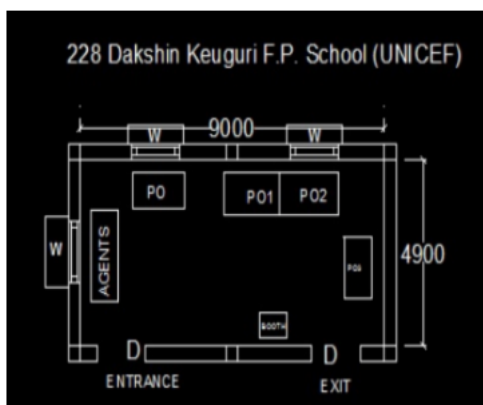

নির্বাচক নিবন্ধন আধিকারিকের স্বাক্ষর

Nazri Naksha

Google Map View

Polling Station Building Front View

Polling Station Front View

Cad View

Key MAP View

1 নাম : পম্পা ঘোষ (পাল) স্বামীর নাম: রমেশ পাল বাড়ির নং : n0021 বয়স : 39 লিঙ্গ : মহিলা	AZI1034040 ফটো উপলব্ধ	2 নাম : ভবেশ পাল পিতার নাম: হরিচরণ পাল বাড়ির নং : n0021 বয়স : 55 লিঙ্গ : পুরুষ	FGN0889881 ফটো উপলব্ধ	3 নাম : পরেশ চন্দ্র পাল পিতার নাম: হরিচরণ পাল বাড়ির নং : n0021 বয়স : 55 লিঙ্গ : পুরুষ	FGN0889873 ফটো উপলব্ধ
4 নাম : রঞ্জন পাল পিতার নাম: পরেশ চন্দ্র পাল বাড়ির নং : n0021 বয়স : 29 লিঙ্গ : পুরুষ	AZI1731298 ফটো উপলব্ধ	5 নাম : মীনা পাল স্বামীর নাম: পরেশ চন্দ্র পাল বাড়ির নং : n0021 বয়স : 50 লিঙ্গ : মহিলা	FGN1401264 ফটো উপলব্ধ	6 নাম : বিজয়া পাল পিতার নাম: ভবেশ পাল বাড়ির নং : এন0021 বয়স : 25 লিঙ্গ : মহিলা	AZI2054906 ফটো উপলব্ধ
7 নাম : চৈতালি পাল পিতার নাম: রমেশ চন্দ্র পাল বাড়ির নং : নং021 বয়স : 25 লিঙ্গ : মহিলা	AZI2054989 ফটো উপলব্ধ	8 নাম : মালবিকা মন্ডল পাল স্বামীর নাম: ভবেশ পাল বাড়ির নং : n0021 বয়স : 57 লিঙ্গ : মহিলা	FGN2371615 ফটো উপলব্ধ	9 নাম : অভিজিৎ সাহা পিতার নাম: অরুণ কুমার সাহা বাড়ির নং : n0035 বয়স : 33 লিঙ্গ : পুরুষ	AZI1324771 ফটো উপলব্ধ
10 নাম : অনুপ সাহা পিতার নাম: অরুণ কুমার সাহা বাড়ির নং : এন0035 বয়স : 22 লিঙ্গ : পুরুষ	AZI2503597 ফটো উপলব্ধ	11 নাম : অরুণ কুমার সাহা পিতার নাম: চারুপদ সাহা বাড়ির নং : n0035 বয়স : 61 লিঙ্গ : পুরুষ	FGN0891226 ফটো উপলব্ধ	12 নাম : আল্লাকালী সাহা স্বামীর নাম: অরুণ কুমার সাহা বাড়ির নং : n0035 বয়স : 48 লিঙ্গ : মহিলা	FGN2029411 ফটো উপলব্ধ
13 নাম : প্রসেনজিৎ সাহা পিতার নাম: অরুণ কুমার সাহা বাড়ির নং : n0035 বয়স : 36 লিঙ্গ : পুরুষ	FGN2667962 ফটো উপলব্ধ	14 নাম : সান্ত্বনা চক্রবর্তী স্বামীর নাম: সমিরন চক্রবর্তী বাড়ির নং : NO065 বয়স : 36 লিঙ্গ : মহিলা	AZI2054971 ফটো উপলব্ধ	15 নাম : সমিরন চক্রবর্তী মায়ের নাম: ইতি চক্রবর্তী বাড়ির নং : n0065 বয়স : 44 লিঙ্গ : পুরুষ	FGN1401017 ফটো উপলব্ধ
16 নাম : সুখরাজ চক্রবর্তী পিতার নাম: বনমালী চক্রবর্তী বাড়ির নং : n0065 বয়স : 38 লিঙ্গ : পুরুষ	AZI1033943 ফটো উপলব্ধ	17 নাম : পান্ডব চক্রবর্তী পিতার নাম: বনমালী চক্রবর্তী বাড়ির নং : n0065 বয়স : 37 লিঙ্গ : পুরুষ	AZI1033950 ফটো উপলব্ধ	18 নাম : পুতুল থান্দার স্বামীর নাম: সুশীল থান্দার বাড়ির নং : n0063 বয়স : 52 লিঙ্গ : মহিলা	FGN0888867 ফটো উপলব্ধ
19 নাম : রামপ্রসাদ থান্দার পিতার নাম: মাধব থান্দার বাড়ির নং : n0063 বয়স : 33 লিঙ্গ : পুরুষ	AZI1442565 ফটো উপলব্ধ	20 নাম : পদ্মাবতী থান্দার স্বামীর নাম: মাধব থান্দার বাড়ির নং : n0063 বয়স : 65 লিঙ্গ : মহিলা	FGN0888859 ফটো উপলব্ধ	21 নাম : মাধব থান্দার পিতার নাম: লসু থান্দার বাড়ির নং : n0063 বয়স : 70 লিঙ্গ : পুরুষ	FGN0888842 ফটো উপলব্ধ
22 নাম : উত্তম থান্দার পিতার নাম: পঞ্চানন থান্দার বাড়ির নং : n0061 বয়স : 48 লিঙ্গ : পুরুষ	FGN0888776 ফটো উপলব্ধ	23 নাম : মিনতী থান্দার স্বামীর নাম: পঞ্চানন থান্দার বাড়ির নং : n0061 বয়স : 80 লিঙ্গ : মহিলা	FGN0888768 ফটো উপলব্ধ	24 নাম : মিনতি থান্দার স্বামীর নাম: রতন থান্দার বাড়ির নং : n0060 বয়স : 34 লিঙ্গ : মহিলা	AZI1442557 ফটো উপলব্ধ
25 নাম : রতন থান্দার পিতার নাম: বিপদ থান্দার বাড়ির নং : n0060 বয়স : 40 লিঙ্গ : পুরুষ	FGN2373983 ফটো উপলব্ধ	26 নাম : অনিমা থান্দার স্বামীর নাম: স্বাধীন থান্দার বাড়ির নং : n0060 বয়স : 39 লিঙ্গ : মহিলা	FGN2447605 ফটো উপলব্ধ	27 নাম : স্বাধীন থান্দার পিতার নাম: বিপদ থান্দার বাড়ির নং : n0060 বয়স : 42 লিঙ্গ : পুরুষ	FGN2371474 ফটো উপলব্ধ
28 নাম : দুর্গা থান্দার স্বামীর নাম: বিধান থান্দার বাড়ির নং : n0060 বয়স : 41 লিঙ্গ : মহিলা	FGN2371466 ফটো উপলব্ধ	29 নাম : বিধান থান্দার পিতার নাম: বিপদ থান্দার বাড়ির নং : n0060 বয়স : 46 লিঙ্গ : পুরুষ	FGN1401322 ফটো উপলব্ধ	30 নাম : সুন্দরী থান্দার স্বামীর নাম: প্রশান্ত থান্দার বাড়ির নং : n0059 বয়স : 32 লিঙ্গ : মহিলা	AZI1550649 ফটো উপলব্ধ