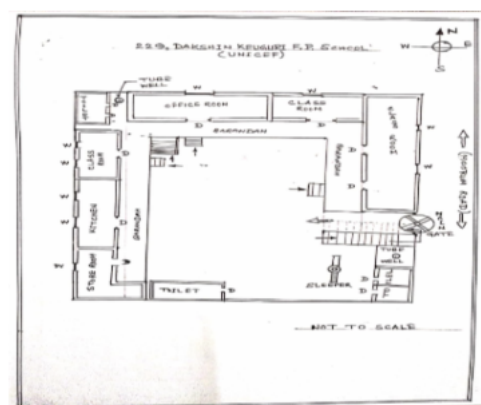

নির্বাচক নিবন্ধন আধিকারিকের স্বাক্ষর

Nazri Naksha

Google Map View

Polling Station Building Front View

Polling Station Front View

Cad View

Key MAP View

1 নাম : সুমিত্রা (লাহা) রক্ষিত স্বামীর নাম: নিতাই রক্ষিত বাড়ির নং : n0015 বয়স : 37 লিঙ্গ : মহিলা	AZI1130152 ফটো উপলব্ধ	2 নাম : নিতাই রক্ষিত পিতার নাম: লক্ষীকান্ত রক্ষিত বাড়ির নং : n0015 বয়স : 43 লিঙ্গ : পুরুষ	FGN1427202 ফটো উপলব্ধ	3 নাম : মীরা রক্ষিত স্বামীর নাম: লক্ষী কান্ত রক্ষিত বাড়ির নং : n0015 বয়স : 71 লিঙ্গ : মহিলা	AZI2611002 ফটো উপলব্ধ
4 নাম : সুফি রামিজ হোসেন মায়ের নাম: কাজি আজ, মিরা বেগম বাড়ির নং : n0232 বয়স : 24 লিঙ্গ : পুরুষ	AZI2291250 ফটো উপলব্ধ	5 নাম : মুনমুন (পাল) সরকার স্বামীর নাম: মনোজ কুমার সরকার বাড়ির নং : n0258 বয়স : 33 লিঙ্গ : মহিলা	AZI1731397 ফটো উপলব্ধ	6 নাম : ইয়াসমিন খাতুন স্বামীর নাম: নুরুদ্দিন মোল্লা বাড়ির নং : N000 বয়স : 25 লিঙ্গ : মহিলা	AZI2291615 ফটো উপলব্ধ
7 নাম : সৌগত গাঙ্গুলী পিতার নাম: গৌতম গাঙ্গুলী বাড়ির নং : এন0101 বয়স : 22 লিঙ্গ : পুরুষ	AZI2504199 ফটো উপলব্ধ	8 নাম : মুনমুন ঘোষ স্বামীর নাম: সুদীপ ঘোষ বাড়ির নং : n0034 বয়স : 37 লিঙ্গ : মহিলা	AZI1051739 ফটো উপলব্ধ	9 নাম : কৃষ্ণা ঘোষ স্বামীর নাম: সুবোধ ঘোষ বাড়ির নং : n0032 বয়স : 45 লিঙ্গ : মহিলা	FGN1524016 ফটো উপলব্ধ
10 নাম : সুবোধ ঘোষ পিতার নাম: প্রসন্ন ঘোষ বাড়ির নং : n0032 বয়স : 58 লিঙ্গ : পুরুষ	AZI2628584 ফটো উপলব্ধ	11 নাম : সুদীপ ঘোষ পিতার নাম: শিরিস ঘোষ বাড়ির নং : n0034 বয়স : 52 লিঙ্গ : পুরুষ	AZI2279842 ফটো উপলব্ধ	12 নাম : মিনতি ঘোষ স্বামীর নাম: বাবুরাম ঘোষ বাড়ির নং : n0037 বয়স : 53 লিঙ্গ : মহিলা	AZI2279461 ফটো উপলব্ধ
13 নাম : শুভজিৎ ঘোষ পিতার নাম: মঙ্গল ময় ঘোষ বাড়ির নং : N0121 বয়স : 24 লিঙ্গ : পুরুষ	AZI2291540 ফটো উপলব্ধ	14 নাম : তিথি ঘোষ পিতার নাম: শিব শঙ্কর ঘোষ বাড়ির নং : n0126 বয়স : 31 লিঙ্গ : মহিলা	AZI2291243 ফটো উপলব্ধ	15 নাম : দীপক ঘোষ পিতার নাম: সুবোধ কুমার ঘোষ বাড়ির নং : n0022 বয়স : 24 লিঙ্গ : পুরুষ	AZI2291300 ফটো উপলব্ধ
16 নাম : অনন্যা ঘোষ পিতার নাম: তামাল ঘোষ বাড়ির নং : নিউ বয়স : 22 লিঙ্গ : মহিলা	AZI2504348 ফটো উপলব্ধ	17 নাম : টুটিল ঘোষ পিতার নাম: রক্ষাকর ঘোষ বাড়ির নং : n0021 বয়স : 33 লিঙ্গ : পুরুষ	AZI1222520 ফটো উপলব্ধ	18 নাম : রিমি ঘোষ স্বামীর নাম: টুটিল ঘোষ বাড়ির নং : এন0021 বয়স : 27 লিঙ্গ : মহিলা	AZI2443349 ফটো উপলব্ধ
19 নাম : পৌতম ঘোষ অন্যান্য: সোমা ঘোষ বাড়ির নং : এন0033 বয়স : 45 লিঙ্গ : পুরুষ	AZI2547693 ফটো উপলব্ধ	20 নাম : ফলেশ্বরী ঘোষ স্বামীর নাম: নিখিল ঘোষ বাড়ির নং : n0032 বয়স : 58 লিঙ্গ : মহিলা	AZI2283182 ফটো উপলব্ধ	21 নাম : সোমা ঘোষ স্বামীর নাম: পৌতম ঘোষ বাড়ির নং : n0033 বয়স : 36 লিঙ্গ : মহিলা	FGN2667087 ফটো উপলব্ধ
22 নাম : রাম গোপাল ঘোষ পিতার নাম: জগদীশ ঘোষ বাড়ির নং : n0033 বয়স : 60 লিঙ্গ : পুরুষ	AZI2280014 ফটো উপলব্ধ	23 নাম : কাকলি ঘোষ স্বামীর নাম: প্রীতম ঘোষ বাড়ির নং : n0033 বয়স : 39 লিঙ্গ : মহিলা	FGN2667095 ফটো উপলব্ধ	24 নাম : কারতিক চন্দ্র ঘোষ পিতার নাম: জটিল ঘোষ বাড়ির নং : n0248 বয়স : 75 লিঙ্গ : পুরুষ	AZI2279651 ফটো উপলব্ধ
25 নাম : সরোজ ঘোষ পিতার নাম: কারতিক চন্দ্র ঘোষ বাড়ির নং : n0250 বয়স : 49 লিঙ্গ : পুরুষ	FGN1431287 ফটো উপলব্ধ	26 নাম : প্রনব ঘোষ পিতার নাম: কারতিক চন্দ্র ঘোষ বাড়ির নং : n0252 বয়স : 46 লিঙ্গ : পুরুষ	FGN1431147 ফটো উপলব্ধ	27 নাম : গায়ত্রী ঘোষ স্বামীর নাম: পরেশ নাথ ঘোষ বাড়ির নং : n0033 বয়স : 63 লিঙ্গ : মহিলা	AZI2279552 ফটো উপলব্ধ
28 নাম : মামনী ঘোষ স্বামীর নাম: উত্তম কুমার ঘোষ বাড়ির নং : n0033 বয়স : 38 লিঙ্গ : মহিলা	FGN2667111 ফটো উপলব্ধ	29 নাম : মিনতী ঘোষ স্বামীর নাম: কারতিক চন্দ্র ঘোষ বাড়ির নং : n0249 বয়স : 70 লিঙ্গ : মহিলা	FGN1431261 ফটো উপলব্ধ	30 নাম : স্বপ্না ঘোষ স্বামীর নাম: স্বপন কুমার ঘোষ বাড়ির নং : n0028 বয়স : 50 লিঙ্গ : মহিলা	FGN2367183 ফটো উপলব্ধ