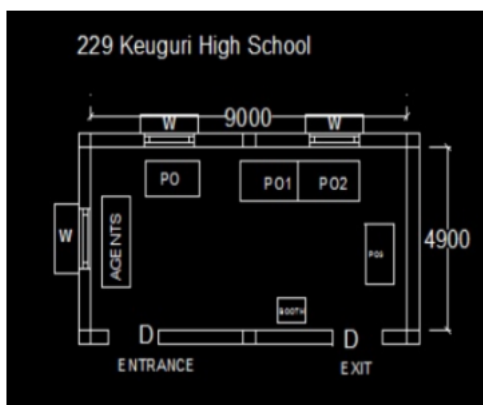

নির্বাচক নিবন্ধন আধিকারিকের স্বাক্ষর

Nazri Naksha

Google Map View

Polling Station Building Front View

Polling Station Front View

Cad View

Key MAP View

1 নাম : সুমিত্রা (লাহা) রক্ষিত স্বামীর নাম: নিতাই রক্ষিত বাড়ির নং : n0015 বয়স : 37 লিঙ্গ : মহিলা	AZI1130152 ফটো উপলব্ধ	2 নাম : নিতাই রক্ষিত পিতার নাম: লক্ষীকান্ত রক্ষিত বাড়ির নং : n0015 বয়স : 43 লিঙ্গ : পুরুষ	FGN1427202 ফটো উপলব্ধ	3 নাম : মীরা রক্ষিত স্বামীর নাম: লক্ষী কান্ত রক্ষিত বাড়ির নং : n0015 বয়স : 71 লিঙ্গ : মহিলা	AZI2611002 ফটো উপলব্ধ
4 নাম : সুফি রামিজ হোসেন মায়ের নাম: কাজি আজ, মিরা বেগম বাড়ির নং : n0232 বয়স : 24 লিঙ্গ : পুরুষ	AZI2291250 ফটো উপলব্ধ	5 নাম : মুনমুন (পাল) সরকার স্বামীর নাম: মনোজ কুমার সরকার বাড়ির নং : n0258 বয়স : 33 লিঙ্গ : মহিলা	AZI1731397 ফটো উপলব্ধ	6 নাম : ইয়াসমিন খাতুন স্বামীর নাম: নুরুদ্দিন মোল্লা বাড়ির নং : N000 বয়স : 25 লিঙ্গ : মহিলা	AZI2291615 ফটো উপলব্ধ
7 নাম : সৌগত গাঙ্গুলী পিতার নাম: গৌতম গাঙ্গুলী বাড়ির নং : এন0101 বয়স : 22 লিঙ্গ : পুরুষ	AZI2504199 ফটো উপলব্ধ	8 নাম : মুনমুন ঘোষ স্বামীর নাম: সুদীপ ঘোষ বাড়ির নং : n0034 বয়স : 37 লিঙ্গ : মহিলা	AZI1051739 ফটো উপলব্ধ	9 নাম : কৃষ্ণা ঘোষ স্বামীর নাম: সুবোধ ঘোষ বাড়ির নং : n0032 বয়স : 45 লিঙ্গ : মহিলা	FGN1524016 ফটো উপলব্ধ
10 নাম : সুবোধ ঘোষ পিতার নাম: প্রসন্ন ঘোষ বাড়ির নং : n0032 বয়স : 58 লিঙ্গ : পুরুষ	AZI2628584 ফটো উপলব্ধ	11 নাম : সুদীপ ঘোষ পিতার নাম: শিরিস ঘোষ বাড়ির নং : n0034 বয়স : 52 লিঙ্গ : পুরুষ	AZI2279842 ফটো উপলব্ধ	12 নাম : মিনতি ঘোষ স্বামীর নাম: বাবুরাম ঘোষ বাড়ির নং : n0037 বয়স : 53 লিঙ্গ : মহিলা	AZI2279461 ফটো উপলব্ধ
13 নাম : শুভজিৎ ঘোষ পিতার নাম: মঙ্গল ময় ঘোষ বাড়ির নং : N0121 বয়স : 24 লিঙ্গ : পুরুষ	AZI2291540 ফটো উপলব্ধ	14 নাম : তিথি ঘোষ পিতার নাম: শিব শঙ্কর ঘোষ বাড়ির নং : n0126 বয়স : 31 লিঙ্গ : মহিলা	AZI2291243 ফটো উপলব্ধ	15 নাম : দীপক ঘোষ পিতার নাম: সুবোধ কুমার ঘোষ বাড়ির নং : n0022 বয়স : 24 লিঙ্গ : পুরুষ	AZI2291300 ফটো উপলব্ধ
16 নাম : অনন্যা ঘোষ পিতার নাম: তামাল ঘোষ বাড়ির নং : নিউ বয়স : 22 লিঙ্গ : মহিলা	AZI2504348 ফটো উপলব্ধ	17 নাম : টুটিল ঘোষ পিতার নাম: রক্ষাকর ঘোষ বাড়ির নং : n0021 বয়স : 33 লিঙ্গ : পুরুষ	AZI1222520 ফটো উপলব্ধ	18 নাম : রিমি ঘোষ স্বামীর নাম: টুটিল ঘোষ বাড়ির নং : এন0021 বয়স : 27 লিঙ্গ : মহিলা	AZI2443349 ফটো উপলব্ধ
19 নাম : পৌতম ঘোষ অন্যান্য: সোমা ঘোষ বাড়ির নং : এন0033 বয়স : 45 লিঙ্গ : পুরুষ	AZI2547693 ফটো উপলব্ধ	20 নাম : ফলেশ্বরী ঘোষ স্বামীর নাম: নিখিল ঘোষ বাড়ির নং : n0032 বয়স : 58 লিঙ্গ : মহিলা	AZI2283182 ফটো উপলব্ধ	21 নাম : সোমা ঘোষ স্বামীর নাম: পৌতম ঘোষ বাড়ির নং : n0033 বয়স : 36 লিঙ্গ : মহিলা	FGN2667087 ফটো উপলব্ধ
22 নাম : রাম গোপাল ঘোষ পিতার নাম: জগদীশ ঘোষ বাড়ির নং : n0033 বয়স : 60 লিঙ্গ : পুরুষ	AZI2280014 ফটো উপলব্ধ	23 নাম : কাকলি ঘোষ স্বামীর নাম: প্রীতম ঘোষ বাড়ির নং : n0033 বয়স : 39 লিঙ্গ : মহিলা	FGN2667095 ফটো উপলব্ধ	24 নাম : কারতিক চন্দ্র ঘোষ পিতার নাম: জটিল ঘোষ বাড়ির নং : n0248 বয়স : 75 লিঙ্গ : পুরুষ	AZI2279651 ফটো উপলব্ধ
25 নাম : সরোজ ঘোষ পিতার নাম: কারতিক চন্দ্র ঘোষ বাড়ির নং : n0250 বয়স : 49 লিঙ্গ : পুরুষ	FGN1431287 ফটো উপলব্ধ	26 নাম : প্রনব ঘোষ পিতার নাম: কারতিক চন্দ্র ঘোষ বাড়ির নং : n0252 বয়স : 46 লিঙ্গ : পুরুষ	FGN1431147 ফটো উপলব্ধ	27 নাম : গায়ত্রী ঘোষ স্বামীর নাম: পরেশ নাথ ঘোষ বাড়ির নং : n0033 বয়স : 63 লিঙ্গ : মহিলা	AZI2279552 ফটো উপলব্ধ
28 নাম : মামনী ঘোষ স্বামীর নাম: উত্তম কুমার ঘোষ বাড়ির নং : n0033 বয়স : 38 লিঙ্গ : মহিলা	FGN2667111 ফটো উপলব্ধ	29 নাম : মিনতী ঘোষ স্বামীর নাম: কারতিক চন্দ্র ঘোষ বাড়ির নং : n0249 বয়স : 70 লিঙ্গ : মহিলা	FGN1431261 ফটো উপলব্ধ	30 নাম : স্বপ্না ঘোষ স্বামীর নাম: স্বপন কুমার ঘোষ বাড়ির নং : n0028 বয়স : 50 লিঙ্গ : মহিলা	FGN2367183 ফটো উপলব্ধ