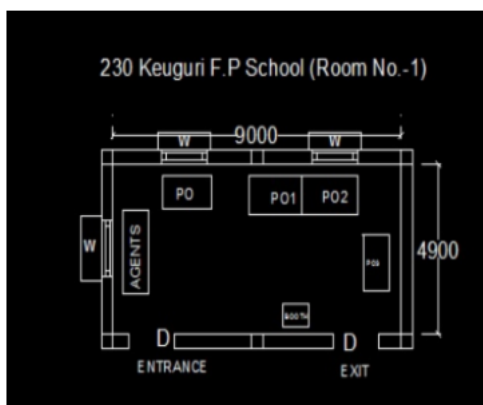

নির্বাচক নিবন্ধন আধিকারিকের স্বাক্ষর

Nazri Naksha

Google Map View

Polling Station Building Front View

Polling Station Front View

Cad View

Key MAP View

1 নাম : মাতিন হোসেন মায়ের নাম: মুকুলা বিবি বাড়ির নং : n0006 বয়স : 28 লিঙ্গ : পুরুষ	AZI1731900 ফটো উপলব্ধ	2 নাম : জাহানারা বেগম স্বামীর নাম: হাফিজুর রহমান বাড়ির নং : n0009 বয়স : 39 লিঙ্গ : মহিলা	AZI0807404 ফটো উপলব্ধ	3 নাম : গোলাম হোসেন পিতার নাম: আজফার হোসেন বাড়ির নং : n0009 বয়স : 67 লিঙ্গ : পুরুষ	FGN1431295 ফটো উপলব্ধ
4 নাম : সবিতা দাস স্বামীর নাম: সনৎ দাস বাড়ির নং : n0006 বয়স : 33 লিঙ্গ : মহিলা	AZI1443357 ফটো উপলব্ধ	5 নাম : গুলশনারা বেগম স্বামীর নাম: রবিউল আলম বাড়ির নং : n0005 বয়স : 43 লিঙ্গ : মহিলা	FGN2368611 ফটো উপলব্ধ	6 নাম : রবিউল আলম পিতার নাম: মোস্তাফা বাড়ির নং : n0005 বয়স : 44 লিঙ্গ : পুরুষ	FGN1431352 ফটো উপলব্ধ
7 নাম : হাসান আলি মায়ের নাম: আদুরী খাতুন বাড়ির নং : এন0002 বয়স : 26 লিঙ্গ : পুরুষ	AZI2078020 ফটো উপলব্ধ	8 নাম : মেহের নিগার খাতুন স্বামীর নাম: মহঃ গোলাম আকবর বাড়ির নং : n0010 বয়স : 59 লিঙ্গ : মহিলা	AZI2212256 ফটো উপলব্ধ	9 নাম : আক্তারুজ্জামান পিতার নাম: সামসুজ্জামান বাড়ির নং : n0013 বয়স : 54 লিঙ্গ : পুরুষ	FGN2368256 ফটো উপলব্ধ
10 নাম : আদুরী খাতুন স্বামীর নাম: আবু সালেক বাড়ির নং : n0002 বয়স : 60 লিঙ্গ : মহিলা	FGN2027464 ফটো উপলব্ধ	11 নাম : কায়দে আজম পিতার নাম: আক্তারুজ্জামান বাড়ির নং : n0013 বয়স : 29 লিঙ্গ : পুরুষ	AZI1551035 ফটো উপলব্ধ	12 নাম : আব্বাস আলি পিতার নাম: সেখ গোলাম মুস্তাফা বাড়ির নং : n0005 বয়স : 60 লিঙ্গ : পুরুষ	AZI2316347 ফটো উপলব্ধ
13 নাম : হাসিনা বেগম স্বামীর নাম: আব্বাস আলী বাড়ির নং : n0005 বয়স : 50 লিঙ্গ : মহিলা	AZI2316305 ফটো উপলব্ধ	14 নাম : তাঞ্জমানআরা বেগম স্বামীর নাম: গোলাম হোসেন বাড়ির নং : n0009 বয়স : 45 লিঙ্গ : মহিলা	FGN2027456 ফটো উপলব্ধ	15 নাম : শাহিরা খাতুন স্বামীর নাম: কামরুজ্জামান বাড়ির নং : n0014 বয়স : 49 লিঙ্গ : মহিলা	FGN1431386 ফটো উপলব্ধ
16 নাম : রূপালী দত্ত স্বামীর নাম: রথীন দত্ত বাড়ির নং : n0081 বয়স : 56 লিঙ্গ : মহিলা	AZI2274611 ফটো উপলব্ধ	17 নাম : পলাশ সেখ পিতার নাম: আব্বাস আলি বাড়ির নং : n0005 বয়স : 36 লিঙ্গ : পুরুষ	AZI1130608 ফটো উপলব্ধ	18 নাম : কামরুজ্জামান পিতার নাম: সামসুজ্জামান বাড়ির নং : n0014 বয়স : 62 লিঙ্গ : পুরুষ	AZI2274462 ফটো উপলব্ধ
19 নাম : হাসানুজ্জামান পিতার নাম: কামরুজ্জামান বাড়ির নং : n0014 বয়স : 26 লিঙ্গ : পুরুষ	AZI1959220 ফটো উপলব্ধ	20 নাম : মতিহার খাতুন স্বামীর নাম: রবিউল আলম বাড়ির নং : n0014 বয়স : 43 লিঙ্গ : মহিলা	AZI1645134 ফটো উপলব্ধ	21 নাম : আবু রেজা পিতার নাম: কামরুজ্জামান বাড়ির নং : 0014 বয়স : 27 লিঙ্গ : পুরুষ	AZI1878057 ফটো উপলব্ধ
22 নাম : আতউল্লাহ রহমান মায়ের নাম: আদুরী খাতুন বাড়ির নং : 0002 বয়স : 27 লিঙ্গ : পুরুষ	AZI1878065 ফটো উপলব্ধ	23 নাম : শরিফা খাতুন স্বামীর নাম: মহম্মদ রাইহানউদ্দিন বাড়ির নং : n0009 বয়স : 43 লিঙ্গ : মহিলা	AZI2211100 ফটো উপলব্ধ	24 নাম : মুকুলা বিবি স্বামীর নাম: জামসেদ বাড়ির নং : n0006 বয়স : 53 লিঙ্গ : মহিলা	AZI2212264 ফটো উপলব্ধ
25 নাম : রবিউল আলম পিতার নাম: সামসুজ্জামান বাড়ির নং : n0014 বয়স : 54 লিঙ্গ : পুরুষ	FGN1560036 ফটো উপলব্ধ	26 নাম : মোবারক হোসেন পিতার নাম: আক্তারুজ্জামান বাড়ির নং : n0013 বয়স : 25 লিঙ্গ : পুরুষ	AZI2291003 ফটো উপলব্ধ	27 নাম : সাবিনা নাসরিন স্বামীর নাম: কায়দে আজম বাড়ির নং : ডব্লিউ/ও-কায়দে আজম বয়স : 23 লিঙ্গ : মহিলা	AZI2698199 ফটো উপলব্ধ
28 নাম : রথীন দত্ত পিতার নাম: গোপাল দত্ত বাড়ির নং : n0081 বয়স : 61 লিঙ্গ : পুরুষ	AZI2274603 ফটো উপলব্ধ	29 নাম : তানিয়া সুলতানা পিতার নাম: গোলাম হোসেন বাড়ির নং : এন0009 বয়স : 23 লিঙ্গ : মহিলা	AZI2440618 ফটো উপলব্ধ	30 নাম : মফিজুর রহমান পিতার নাম: আজফার হোসেন বাড়ির নং : n0009 বয়স : 59 লিঙ্গ : পুরুষ	FGN2555696 ফটো উপলব্ধ