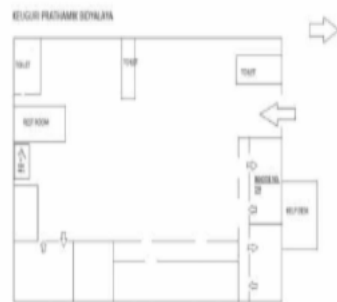

নির্বাচক নিবন্ধন আধিকারিকের স্বাক্ষর

Nazri Naksha

Google Map View

Polling Station Building Front View

Polling Station Front View

Cad View

Key MAP View

1 নাম : মাতিন হোসেন মায়ের নাম: মুকুলা বিবি বাড়ির নং : n0006 বয়স : 28 লিঙ্গ : পুরুষ	AZI1731900 ফটো উপলব্ধ	2 নাম : জাহানারা বেগম স্বামীর নাম: হাফিজুর রহমান বাড়ির নং : n0009 বয়স : 39 লিঙ্গ : মহিলা	AZI0807404 ফটো উপলব্ধ	3 নাম : গোলাম হোসেন পিতার নাম: আজফার হোসেন বাড়ির নং : n0009 বয়স : 67 লিঙ্গ : পুরুষ	FGN1431295 ফটো উপলব্ধ
4 নাম : সবিতা দাস স্বামীর নাম: সনৎ দাস বাড়ির নং : n0006 বয়স : 33 লিঙ্গ : মহিলা	AZI1443357 ফটো উপলব্ধ	5 নাম : গুলশনারা বেগম স্বামীর নাম: রবিউল আলম বাড়ির নং : n0005 বয়স : 43 লিঙ্গ : মহিলা	FGN2368611 ফটো উপলব্ধ	6 নাম : রবিউল আলম পিতার নাম: মোস্তাফা বাড়ির নং : n0005 বয়স : 44 লিঙ্গ : পুরুষ	FGN1431352 ফটো উপলব্ধ
7 নাম : হাসান আলি মায়ের নাম: আদুরী খাতুন বাড়ির নং : এন0002 বয়স : 26 লিঙ্গ : পুরুষ	AZI2078020 ফটো উপলব্ধ	8 নাম : মেহের নিগার খাতুন স্বামীর নাম: মহঃ গোলাম আকবর বাড়ির নং : n0010 বয়স : 59 লিঙ্গ : মহিলা	AZI2212256 ফটো উপলব্ধ	9 নাম : আক্তারুজ্জামান পিতার নাম: সামসুজ্জামান বাড়ির নং : n0013 বয়স : 54 লিঙ্গ : পুরুষ	FGN2368256 ফটো উপলব্ধ
10 নাম : আদুরী খাতুন স্বামীর নাম: আবু সালেক বাড়ির নং : n0002 বয়স : 60 লিঙ্গ : মহিলা	FGN2027464 ফটো উপলব্ধ	11 নাম : কায়দে আজম পিতার নাম: আক্তারুজ্জামান বাড়ির নং : n0013 বয়স : 29 লিঙ্গ : পুরুষ	AZI1551035 ফটো উপলব্ধ	12 নাম : আব্বাস আলি পিতার নাম: সেখ গোলাম মুস্তাফা বাড়ির নং : n0005 বয়স : 60 লিঙ্গ : পুরুষ	AZI2316347 ফটো উপলব্ধ
13 নাম : হাসিনা বেগম স্বামীর নাম: আব্বাস আলী বাড়ির নং : n0005 বয়স : 50 লিঙ্গ : মহিলা	AZI2316305 ফটো উপলব্ধ	14 নাম : তাঞ্জমানআরা বেগম স্বামীর নাম: গোলাম হোসেন বাড়ির নং : n0009 বয়স : 45 লিঙ্গ : মহিলা	FGN2027456 ফটো উপলব্ধ	15 নাম : শাহিরা খাতুন স্বামীর নাম: কামরুজ্জামান বাড়ির নং : n0014 বয়স : 49 লিঙ্গ : মহিলা	FGN1431386 ফটো উপলব্ধ
16 নাম : রূপালী দত্ত স্বামীর নাম: রথীন দত্ত বাড়ির নং : n0081 বয়স : 56 লিঙ্গ : মহিলা	AZI2274611 ফটো উপলব্ধ	17 নাম : পলাশ সেখ পিতার নাম: আব্বাস আলি বাড়ির নং : n0005 বয়স : 36 লিঙ্গ : পুরুষ	AZI1130608 ফটো উপলব্ধ	18 নাম : কামরুজ্জামান পিতার নাম: সামসুজ্জামান বাড়ির নং : n0014 বয়স : 62 লিঙ্গ : পুরুষ	AZI2274462 ফটো উপলব্ধ
19 নাম : হাসানুজ্জামান পিতার নাম: কামরুজ্জামান বাড়ির নং : n0014 বয়স : 26 লিঙ্গ : পুরুষ	AZI1959220 ফটো উপলব্ধ	20 নাম : মতিহার খাতুন স্বামীর নাম: রবিউল আলম বাড়ির নং : n0014 বয়স : 43 লিঙ্গ : মহিলা	AZI1645134 ফটো উপলব্ধ	21 নাম : আবু রেজা পিতার নাম: কামরুজ্জামান বাড়ির নং : 0014 বয়স : 27 লিঙ্গ : পুরুষ	AZI1878057 ফটো উপলব্ধ
22 নাম : আতউল্লাহ রহমান মায়ের নাম: আদুরী খাতুন বাড়ির নং : 0002 বয়স : 27 লিঙ্গ : পুরুষ	AZI1878065 ফটো উপলব্ধ	23 নাম : শরিফা খাতুন স্বামীর নাম: মহম্মদ রাইহানউদ্দিন বাড়ির নং : n0009 বয়স : 43 লিঙ্গ : মহিলা	AZI2211100 ফটো উপলব্ধ	24 নাম : মুকুলা বিবি স্বামীর নাম: জামসেদ বাড়ির নং : n0006 বয়স : 53 লিঙ্গ : মহিলা	AZI2212264 ফটো উপলব্ধ
25 নাম : রবিউল আলম পিতার নাম: সামসুজ্জামান বাড়ির নং : n0014 বয়স : 54 লিঙ্গ : পুরুষ	FGN1560036 ফটো উপলব্ধ	26 নাম : মোবারক হোসেন পিতার নাম: আক্তারুজ্জামান বাড়ির নং : n0013 বয়স : 25 লিঙ্গ : পুরুষ	AZI2291003 ফটো উপলব্ধ	27 নাম : সাবিনা নাসরিন স্বামীর নাম: কায়দে আজম বাড়ির নং : ডব্লিউ/ও-কায়দে আজম বয়স : 23 লিঙ্গ : মহিলা	AZI2698199 ফটো উপলব্ধ
28 নাম : রথীন দত্ত পিতার নাম: গোপাল দত্ত বাড়ির নং : n0081 বয়স : 61 লিঙ্গ : পুরুষ	AZI2274603 ফটো উপলব্ধ	29 নাম : তানিয়া সুলতানা পিতার নাম: গোলাম হোসেন বাড়ির নং : এন0009 বয়স : 23 লিঙ্গ : মহিলা	AZI2440618 ফটো উপলব্ধ	30 নাম : মফিজুর রহমান পিতার নাম: আজফার হোসেন বাড়ির নং : n0009 বয়স : 59 লিঙ্গ : পুরুষ	FGN2555696 ফটো উপলব্ধ