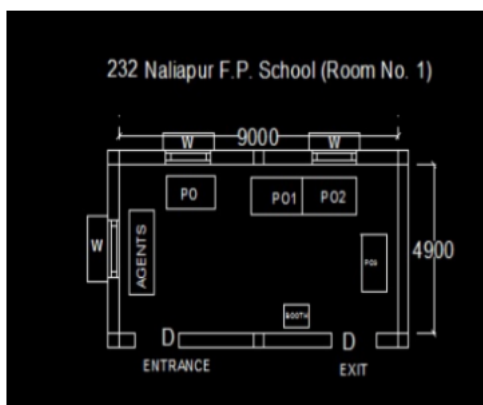

নির্বাচক নিবন্ধন আধিকারিকের স্বাক্ষর

Nazri Naksha

Google Map View

Polling Station Building Front View

Polling Station Front View

Cad View

Key MAP View

বিধানসভা নির্বাচনক্ষেত্রের নং, নাম : 271-কেতুগ্রাম
ভাগ নং, নাম : 1-কেউগুড়ি উত্তর পশ্চিম পাড়া,