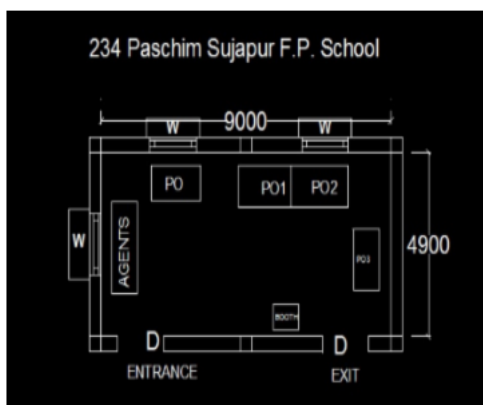

নির্বাচক নিবন্ধন আধিকারিকের স্বাক্ষর

Nazri Naksha

Google Map View

Polling Station Building Front View

Polling Station Front View

Cad View

Key MAP View

1 নাম : পিয়স মন্ডল পিতার নাম: তামাল মন্ডল বাড়ির নং : n0053 বয়স : 37 লিঙ্গ : পুরুষ	FGN2615755 ফটো উপলব্ধ	2 নাম : তামাল মন্ডল পিতার নাম: ম্যাগারাম মন্ডল বাড়ির নং : n0053 বয়স : 62 লিঙ্গ : পুরুষ	AZI2272995 ফটো উপলব্ধ	3 নাম : উজ্জ্বল মন্ডল পিতার নাম: তামাল মন্ডল বাড়ির নং : n0053 বয়স : 35 লিঙ্গ : পুরুষ	AZI1224013 ফটো উপলব্ধ
4 নাম : প্রশান্ত দাস পিতার নাম: সনাই দাস বাড়ির নং : n0152 বয়স : 26 লিঙ্গ : পুরুষ	AZI2005106 ফটো উপলব্ধ	5 নাম : প্রিয়ান্বিতা সরকার মন্ডল স্বামীর নাম: উজ্জ্বল মন্ডল বাড়ির নং : নিউ বয়স : 27 লিঙ্গ : মহিলা	AZI2053262 ফটো উপলব্ধ	6 নাম : অনিমা দাস স্বামীর নাম: মানিক দাস বাড়ির নং : n0181 বয়স : 60 লিঙ্গ : মহিলা	WB/11/072/411572 ফটো উপলব্ধ
7 নাম : সুমন দাস পিতার নাম: সুকদেব দাস বাড়ির নং : এন0133 বয়স : 22 লিঙ্গ : পুরুষ	AZI2506095 ফটো উপলব্ধ	8 নাম : সম্পা ঘোষ স্বামীর নাম: পরিতোষ ঘোষ বাড়ির নং : n0147 বয়স : 28 লিঙ্গ : মহিলা	AZI1733021 ফটো উপলব্ধ	9 নাম : অক্ষয় ঘোষ পিতার নাম: বিশ্বনাথ ঘোষ বাড়ির নং : n0008 বয়স : 64 লিঙ্গ : পুরুষ	AZI2465292 ফটো উপলব্ধ
10 নাম : সীমা ঘোষ স্বামীর নাম: অক্ষয় ঘোষ বাড়ির নং : n0008 বয়স : 47 লিঙ্গ : মহিলা	FGN2024628 ফটো উপলব্ধ	11 নাম : বামদেব ঘোষ পিতার নাম: ভক্তভূষণ ঘোষ বাড়ির নং : n0009 বয়স : 60 লিঙ্গ : পুরুষ	WB/10/282/531363 ফটো উপলব্ধ	12 নাম : তুলসী রাণী ঘোষ স্বামীর নাম: বামদেব ঘোষ বাড়ির নং : n0009 বয়স : 57 লিঙ্গ : মহিলা	FGN0867614 ফটো উপলব্ধ
13 নাম : সাধন ঘোষ পিতার নাম: লক্ষীনারায়ন ঘোষ বাড়ির নং : n0010 বয়স : 59 লিঙ্গ : পুরুষ	WB/10/282/531455 ফটো উপলব্ধ	14 নাম : ডালিম ঘোষ স্বামীর নাম: সাধন ঘোষ বাড়ির নং : n0010 বয়স : 55 লিঙ্গ : মহিলা	WB/10/282/531186 ফটো উপলব্ধ	15 নাম : মিতা ঘোষ স্বামীর নাম: কেটু ঘোষ বাড়ির নং : n0010 বয়স : 51 লিঙ্গ : মহিলা	WB/10/282/531207 ফটো উপলব্ধ
16 নাম : দশরথ ঘোষ পিতার নাম: কেটু ঘোষ বাড়ির নং : n0010 বয়স : 30 লিঙ্গ : পুরুষ	AZI1326487 ফটো উপলব্ধ	17 নাম : খাঁদু ঘোষ মায়ের নাম: শ্যামাদাসী ঘোষ বাড়ির নং : n0017 বয়স : 48 লিঙ্গ : পুরুষ	FGN2025336 ফটো উপলব্ধ	18 নাম : অন্নপূর্ণা ঘোষ স্বামীর নাম: খাঁদু ঘোষ বাড়ির নং : n0017 বয়স : 37 লিঙ্গ : মহিলা	AZI1223783 ফটো উপলব্ধ
19 নাম : সুফল ঘোষ পিতার নাম: বিভূতি ঘোষ বাড়ির নং : n0146 বয়স : 62 লিঙ্গ : পুরুষ	FGN2047991 ফটো উপলব্ধ	20 নাম : পরিতোষ ঘোষ পিতার নাম: সুফল ঘোষ বাড়ির নং : n0147 বয়স : 39 লিঙ্গ : পুরুষ	FGN2565992 ফটো উপলব্ধ	21 নাম : সাহেব ঘোষ পিতার নাম: খাঁদু ঘোষ বাড়ির নং : এন0017 বয়স : 22 লিঙ্গ : পুরুষ	AZI2607398 ফটো উপলব্ধ
22 নাম : মালতি ঘোষ স্বামীর নাম: সরঞ্জিৎ ঘোষ বাড়ির নং : n0119 বয়স : 33 লিঙ্গ : মহিলা	AZI1959881 ফটো উপলব্ধ	23 নাম : মঙ্গলী থান্দার স্বামীর নাম: শ্রীধর থান্দার বাড়ির নং : n0060 বয়স : 27 লিঙ্গ : মহিলা	AZI1959923 ফটো উপলব্ধ	24 নাম : নবকুমার থান্দার পিতার নাম: দিলীপ থান্দার বাড়ির নং : নিউ বয়স : 26 লিঙ্গ : পুরুষ	AZI2053189 ফটো উপলব্ধ
25 নাম : সুমনা থান্দার পিতার নাম: মনু থান্দার বাড়ির নং : এন00260 বয়স : 25 লিঙ্গ : মহিলা	AZI2367118 ফটো উপলব্ধ	26 নাম : কৌশিক থান্দার পিতার নাম: জয়ন্তী থান্দার বাড়ির নং : এন0012 বয়স : 24 লিঙ্গ : পুরুষ	AZI2442556 ফটো উপলব্ধ	27 নাম : সোমনাথ থান্দার পিতার নাম: কাদু থান্দার বাড়ির নং : এন0023 বয়স : 24 লিঙ্গ : পুরুষ	AZI2607364 ফটো উপলব্ধ
28 নাম : সুস্মিতা থান্দার পিতার নাম: বাপি থান্দার বাড়ির নং : এন0022 বয়স : 24 লিঙ্গ : মহিলা	AZI2607380 ফটো উপলব্ধ	29 নাম : বনশ্রী থান্দার স্বামীর নাম: গোবিন্দ থান্দার বাড়ির নং : এন0018 বয়স : 24 লিঙ্গ : মহিলা	AZI2607455 ফটো উপলব্ধ	30 নাম : বিশ্বনাথ থান্দার পিতার নাম: তিনকড়ি থান্দার বাড়ির নং : n0016 বয়স : 44 লিঙ্গ : পুরুষ	FGN2555027 ফটো উপলব্ধ