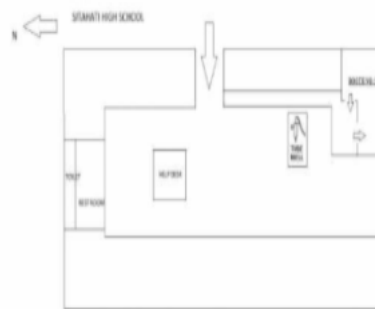

নির্বাচক নিবন্ধন আধিকারিকের স্বাক্ষর

Nazri Naksha

Google Map View

Polling Station Building Front View

Polling Station Front View

Cad View

Key MAP View

1 নাম : চরন ঘোষ পিতার নাম: বুদ্ধনাথ ঘোষ বাড়ির নং : n0017 বয়স : 50 লিঙ্গ : পুরুষ	FGN2023505 ফটো উপলব্ধ	2 নাম : নিবেদিতা মন্ডল ঘোষ স্বামীর নাম: উজ্জল ঘোষ বাড়ির নং : 0020 বয়স : 28 লিঙ্গ : মহিলা	AZI1879626 ফটো উপলব্ধ	3 নাম : জয়ন্ত ঘোষ পিতার নাম: নিশিথ ঘোষ বাড়ির নং : 0002 বয়স : 27 লিঙ্গ : পুরুষ	AZI1879568 ফটো উপলব্ধ
4 নাম : ধুলু ঘোষ পিতার নাম: মুক্তিপদ ঘোষ বাড়ির নং : n0005 বয়স : 65 লিঙ্গ : পুরুষ	WB/10/282/528656 ফটো উপলব্ধ	5 নাম : তনুশ্রী ঘোষ(মাঝি) স্বামীর নাম: প্রনব ঘোষ বাড়ির নং : n0004 বয়স : 29 লিঙ্গ : মহিলা	AZI1646082 ফটো উপলব্ধ	6 নাম : প্রণব ঘোষ পিতার নাম: চাঁদু ঘোষ বাড়ির নং : n0004 বয়স : 40 লিঙ্গ : পুরুষ	AZI1132034 ফটো উপলব্ধ
7 নাম : মিনতীবালা ঘোষ স্বামীর নাম: চাঁদু ঘোষ বাড়ির নং : n0004 বয়স : 57 লিঙ্গ : মহিলা	WB/10/282/528517 ফটো উপলব্ধ	8 নাম : রাজীব ঘোষ পিতার নাম: দুর্ঘোধন ঘোষ বাড়ির নং : n0003 বয়স : 38 লিঙ্গ : পুরুষ	FGN2615318 ফটো উপলব্ধ	9 নাম : ছন্দারানী ঘোষ স্বামীর নাম: দুর্ঘোধন ঘোষ বাড়ির নং : n0003 বয়স : 58 লিঙ্গ : মহিলা	WB/10/282/528553 ফটো উপলব্ধ
10 নাম : দুর্ঘোধন ঘোষ পিতার নাম: তারিফাচরণ ঘোষ বাড়ির নং : n0003 বয়স : 68 লিঙ্গ : পুরুষ	WB/10/282/528485 ফটো উপলব্ধ	11 নাম : নিশীথ ঘোষ পিতার নাম: তামাল ঘোষ বাড়ির নং : n0002 বয়স : 44 লিঙ্গ : পুরুষ	FGN2364909 ফটো উপলব্ধ	12 নাম : আরতীরানী ঘোষ স্বামীর নাম: তামালকৃষ্ণ ঘোষ বাড়ির নং : n0002 বয়স : 56 লিঙ্গ : মহিলা	WB/10/282/528268 ফটো উপলব্ধ
13 নাম : বাবলু ঘোষ পিতার নাম: ক্ষিরো ঘোষ বাড়ির নং : n0001 বয়স : 37 লিঙ্গ : পুরুষ	AZI1224146 ফটো উপলব্ধ	14 নাম : শিলা ঘোষ পিতার নাম: ক্ষিরো ঘোষ বাড়ির নং : n0001 বয়স : 37 লিঙ্গ : মহিলা	AZI1224138 ফটো উপলব্ধ	15 নাম : জ্যোতস্না ঘোষ স্বামীর নাম: ক্ষীরু ঘোষ বাড়ির নং : n0001 বয়স : 55 লিঙ্গ : মহিলা	WB/10/282/528522 ফটো উপলব্ধ
16 নাম : ক্ষীরু ঘোষ পিতার নাম: শক্তিপদ ঘোষ বাড়ির নং : n0001 বয়স : 64 লিঙ্গ : পুরুষ	WB/10/282/528655 ফটো উপলব্ধ	17 নাম : সন্ন্যাসী ঘোষ পিতার নাম: মুক্তিপদ ঘোষ বাড়ির নং : n0021 বয়স : 52 লিঙ্গ : পুরুষ	WB/10/282/528597 ফটো উপলব্ধ	18 নাম : উজ্জল ঘোষ পিতার নাম: সাতকড়ি ঘোষ বাড়ির নং : n0020 বয়স : 37 লিঙ্গ : পুরুষ	FGN2666345 ফটো উপলব্ধ
19 নাম : সোমনাথ ঘোষ পিতার নাম: সাতকড়ি ঘোষ বাড়ির নং : n0020 বয়স : 40 লিঙ্গ : পুরুষ	FGN2364933 ফটো উপলব্ধ	20 নাম : জ্যোতস্না ঘোষ স্বামীর নাম: সাতকড়ি ঘোষ বাড়ির নং : n0020 বয়স : 70 লিঙ্গ : মহিলা	WB/10/282/528067 ফটো উপলব্ধ	21 নাম : পম্পি ঘোষ স্বামীর নাম: নীলকান্ত ঘোষ বাড়ির নং : n0019 বয়স : 31 লিঙ্গ : মহিলা	AZI1646181 ফটো উপলব্ধ
22 নাম : নীলকান্ত ঘোষ পিতার নাম: গনেশ ঘোষ বাড়ির নং : n0019 বয়স : 39 লিঙ্গ : পুরুষ	FGN2615292 ফটো উপলব্ধ	23 নাম : গনেশ ঘোষ পিতার নাম: মহাদেব ঘোষ বাড়ির নং : n0019 বয়স : 66 লিঙ্গ : পুরুষ	WB/10/282/528593 ফটো উপলব্ধ	24 নাম : কৃষ্ণা ঘোষ স্বামীর নাম: সুকুমার ঘোষ বাড়ির নং : n0018 বয়স : 55 লিঙ্গ : মহিলা	WB/10/282/528568 ফটো উপলব্ধ
25 নাম : সুকুমার ঘোষ পিতার নাম: মহাদেব ঘোষ বাড়ির নং : n0018 বয়স : 64 লিঙ্গ : পুরুষ	WB/10/282/528426 ফটো উপলব্ধ	26 নাম : সুবর্ণা ঘোষ স্বামীর নাম: সঞ্জীত ঘোষ বাড়ির নং : n0017 বয়স : 43 লিঙ্গ : মহিলা	AZI1445139 ফটো উপলব্ধ	27 নাম : সঞ্জীত ঘোষ পিতার নাম: বুদ্ধদেব ঘোষ বাড়ির নং : n0017 বয়স : 48 লিঙ্গ : পুরুষ	FGN2554699 ফটো উপলব্ধ
28 নাম : বুদ্ধদেব ঘোষ পিতার নাম: মহাদেব ঘোষ বাড়ির নং : n0017 বয়স : 69 লিঙ্গ : পুরুষ	WB/10/282/528160 ফটো উপলব্ধ	29 নাম : গয়ানাথ ঘোষ পিতার নাম: শক্তিপদ ঘোষ বাড়ির নং : n0016 বয়স : 68 লিঙ্গ : পুরুষ	WB/10/282/528536 ফটো উপলব্ধ	30 নাম : উতপল ঘোষ পিতার নাম: নিতাই ঘোষ বাড়ির নং : n0015 বয়স : 40 লিঙ্গ : পুরুষ	FGN2364917 ফটো উপলব্ধ