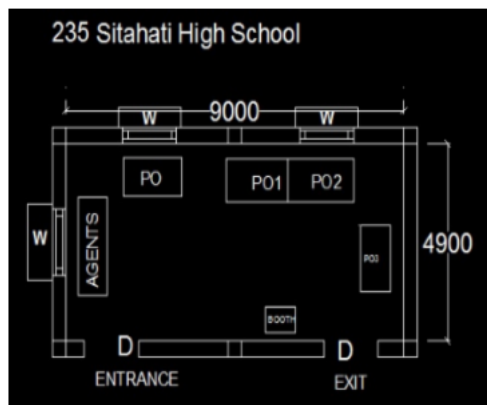

নির্বাচক নিবন্ধন আধিকারিকের স্বাক্ষর

Nazri Naksha

Google Map View

Polling Station Building Front View

Polling Station Front View

Cad View

Key MAP View

1 নাম : চরন ঘোষ পিতার নাম: বুদ্ধনাথ ঘোষ বাড়ির নং : n0017 বয়স : 50 লিঙ্গ : পুরুষ	FGN2023505 ফটো উপলব্ধ	2 নাম : নিবেদিতা মন্ডল ঘোষ স্বামীর নাম: উজ্জল ঘোষ বাড়ির নং : 0020 বয়স : 28 লিঙ্গ : মহিলা	AZI1879626 ফটো উপলব্ধ	3 নাম : জয়ন্ত ঘোষ পিতার নাম: নিশিথ ঘোষ বাড়ির নং : 0002 বয়স : 27 লিঙ্গ : পুরুষ	AZI1879568 ফটো উপলব্ধ
4 নাম : ধুলু ঘোষ পিতার নাম: মুক্তিপদ ঘোষ বাড়ির নং : n0005 বয়স : 65 লিঙ্গ : পুরুষ	WB/10/282/528656 ফটো উপলব্ধ	5 নাম : তনুশ্রী ঘোষ(মাঝি) স্বামীর নাম: প্রনব ঘোষ বাড়ির নং : n0004 বয়স : 29 লিঙ্গ : মহিলা	AZI1646082 ফটো উপলব্ধ	6 নাম : প্রণব ঘোষ পিতার নাম: চাঁদু ঘোষ বাড়ির নং : n0004 বয়স : 40 লিঙ্গ : পুরুষ	AZI1132034 ফটো উপলব্ধ
7 নাম : মিনতীবালা ঘোষ স্বামীর নাম: চাঁদু ঘোষ বাড়ির নং : n0004 বয়স : 57 লিঙ্গ : মহিলা	WB/10/282/528517 ফটো উপলব্ধ	8 নাম : রাজীব ঘোষ পিতার নাম: দুর্ঘোধন ঘোষ বাড়ির নং : n0003 বয়স : 38 লিঙ্গ : পুরুষ	FGN2615318 ফটো উপলব্ধ	9 নাম : ছন্দারানী ঘোষ স্বামীর নাম: দুর্ঘোধন ঘোষ বাড়ির নং : n0003 বয়স : 58 লিঙ্গ : মহিলা	WB/10/282/528553 ফটো উপলব্ধ
10 নাম : দুর্ঘোধন ঘোষ পিতার নাম: তারিফাচরণ ঘোষ বাড়ির নং : n0003 বয়স : 68 লিঙ্গ : পুরুষ	WB/10/282/528485 ফটো উপলব্ধ	11 নাম : নিশীথ ঘোষ পিতার নাম: তামাল ঘোষ বাড়ির নং : n0002 বয়স : 44 লিঙ্গ : পুরুষ	FGN2364909 ফটো উপলব্ধ	12 নাম : আরতীরানী ঘোষ স্বামীর নাম: তামালকৃষ্ণ ঘোষ বাড়ির নং : n0002 বয়স : 56 লিঙ্গ : মহিলা	WB/10/282/528268 ফটো উপলব্ধ
13 নাম : বাবলু ঘোষ পিতার নাম: ক্ষিরো ঘোষ বাড়ির নং : n0001 বয়স : 37 লিঙ্গ : পুরুষ	AZI1224146 ফটো উপলব্ধ	14 নাম : শিলা ঘোষ পিতার নাম: ক্ষিরো ঘোষ বাড়ির নং : n0001 বয়স : 37 লিঙ্গ : মহিলা	AZI1224138 ফটো উপলব্ধ	15 নাম : জ্যোতস্না ঘোষ স্বামীর নাম: ক্ষীরু ঘোষ বাড়ির নং : n0001 বয়স : 55 লিঙ্গ : মহিলা	WB/10/282/528522 ফটো উপলব্ধ
16 নাম : ক্ষীরু ঘোষ পিতার নাম: শক্তিপদ ঘোষ বাড়ির নং : n0001 বয়স : 64 লিঙ্গ : পুরুষ	WB/10/282/528655 ফটো উপলব্ধ	17 নাম : সন্ন্যাসী ঘোষ পিতার নাম: মুক্তিপদ ঘোষ বাড়ির নং : n0021 বয়স : 52 লিঙ্গ : পুরুষ	WB/10/282/528597 ফটো উপলব্ধ	18 নাম : উজ্জল ঘোষ পিতার নাম: সাতকড়ি ঘোষ বাড়ির নং : n0020 বয়স : 37 লিঙ্গ : পুরুষ	FGN2666345 ফটো উপলব্ধ
19 নাম : সোমনাথ ঘোষ পিতার নাম: সাতকড়ি ঘোষ বাড়ির নং : n0020 বয়স : 40 লিঙ্গ : পুরুষ	FGN2364933 ফটো উপলব্ধ	20 নাম : জ্যোতস্না ঘোষ স্বামীর নাম: সাতকড়ি ঘোষ বাড়ির নং : n0020 বয়স : 70 লিঙ্গ : মহিলা	WB/10/282/528067 ফটো উপলব্ধ	21 নাম : পম্পি ঘোষ স্বামীর নাম: নীলকান্ত ঘোষ বাড়ির নং : n0019 বয়স : 31 লিঙ্গ : মহিলা	AZI1646181 ফটো উপলব্ধ
22 নাম : নীলকান্ত ঘোষ পিতার নাম: গনেশ ঘোষ বাড়ির নং : n0019 বয়স : 39 লিঙ্গ : পুরুষ	FGN2615292 ফটো উপলব্ধ	23 নাম : গনেশ ঘোষ পিতার নাম: মহাদেব ঘোষ বাড়ির নং : n0019 বয়স : 66 লিঙ্গ : পুরুষ	WB/10/282/528593 ফটো উপলব্ধ	24 নাম : কৃষ্ণা ঘোষ স্বামীর নাম: সুকুমার ঘোষ বাড়ির নং : n0018 বয়স : 55 লিঙ্গ : মহিলা	WB/10/282/528568 ফটো উপলব্ধ
25 নাম : সুকুমার ঘোষ পিতার নাম: মহাদেব ঘোষ বাড়ির নং : n0018 বয়স : 64 লিঙ্গ : পুরুষ	WB/10/282/528426 ফটো উপলব্ধ	26 নাম : সুবর্ণা ঘোষ স্বামীর নাম: সঞ্জীত ঘোষ বাড়ির নং : n0017 বয়স : 43 লিঙ্গ : মহিলা	AZI1445139 ফটো উপলব্ধ	27 নাম : সঞ্জীত ঘোষ পিতার নাম: বুদ্ধদেব ঘোষ বাড়ির নং : n0017 বয়স : 48 লিঙ্গ : পুরুষ	FGN2554699 ফটো উপলব্ধ
28 নাম : বুদ্ধদেব ঘোষ পিতার নাম: মহাদেব ঘোষ বাড়ির নং : n0017 বয়স : 69 লিঙ্গ : পুরুষ	WB/10/282/528160 ফটো উপলব্ধ	29 নাম : গয়ানাথ ঘোষ পিতার নাম: শক্তিপদ ঘোষ বাড়ির নং : n0016 বয়স : 68 লিঙ্গ : পুরুষ	WB/10/282/528536 ফটো উপলব্ধ	30 নাম : উতপল ঘোষ পিতার নাম: নিতাই ঘোষ বাড়ির নং : n0015 বয়স : 40 লিঙ্গ : পুরুষ	FGN2364917 ফটো উপলব্ধ