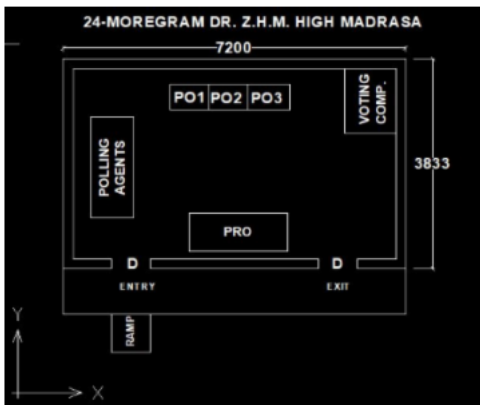

নির্বাচক নিবন্ধন আধিকারিকের স্বাক্ষর

Nazri Naksha

Google Map View

Polling Station Building Front View

Polling Station Front View

Cad View

Key MAP View

1 নাম : তরুফা বেগম স্বামীর নাম : আজিজুল সেখ বাড়ির নং : n0127 বয়স : 33 লিঙ্গ : মহিলা	FGN2145233 ফটো উপলব্ধ	2 নাম : কাশীরা খাতুন স্বামীর নাম : আনসার সেখ বাড়ির নং : n0095 বয়স : 29 লিঙ্গ : মহিলা	AZI1674464 ফটো উপলব্ধ	3 নাম : সাবিনা ইয়াসমিন স্বামীর নাম : প্রকচাঁদ সেখ বাড়ির নং : n0055 বয়স : 37 লিঙ্গ : মহিলা	AZI1674449 ফটো উপলব্ধ
4 নাম : রাজীব মল্লিক মায়ের নাম : গঞ্জেরা বিবি বাড়ির নং : n0129 বয়স : 30 লিঙ্গ : পুরুষ	AZI1674431 ফটো উপলব্ধ	#2 5 নাম : পিংকী খাতুন স্বামীর নাম : সাকিবুল মোলিক বাড়ির নং : n0090 বয়স : 32 লিঙ্গ : মহিলা	AZI1365618 ফটো উপলব্ধ	6 নাম : রহিমুল্লাহ মল্লিক স্বামীর নাম : মহবুল মল্লিক বাড়ির নং : n0124 বয়স : 43 লিঙ্গ : মহিলা	FGN1814458 ফটো উপলব্ধ
7 নাম : মহবুল মল্লিক পিতার নাম : রুলহক মল্লিক বাড়ির নং : n0124 বয়স : 49 লিঙ্গ : পুরুষ	WB/10/282/114259 ফটো উপলব্ধ	8 নাম : আতবউদ্দিন মল্লিক পিতার নাম : রুলহক মল্লিক বাড়ির নং : n0124 বয়স : 50 লিঙ্গ : পুরুষ	FGN0189407 ফটো উপলব্ধ	9 নাম : আজাদ মল্লিক পিতার নাম : রুলহক মল্লিক বাড়ির নং : n0124 বয়স : 58 লিঙ্গ : পুরুষ	WB/10/282/114235 ফটো উপলব্ধ
10 নাম : নবিয়াতুনেশা স্বামীর নাম : কাজী জানে আলম বাড়ির নং : n0095 বয়স : 56 লিঙ্গ : মহিলা	FGN1250208 ফটো উপলব্ধ	11 নাম : কাজী জানে আলম পিতার নাম : কাজী আব্দুল হাই বাড়ির নং : n0095 বয়স : 68 লিঙ্গ : পুরুষ	FGN1505692 ফটো উপলব্ধ	12 নাম : মনসুর আলি পিতার নাম : সেখ গোলাম মহবুব বাড়ির নং : n0131 বয়স : 37 লিঙ্গ : পুরুষ	AZI1266949 ফটো উপলব্ধ
13 নাম : কাইজাবু রহমান পিতার নাম : মুজিবুর রহমান বাড়ির নং : n0122 বয়স : 38 লিঙ্গ : পুরুষ	AZI1060599 ফটো উপলব্ধ	14 নাম : মুসা রেখা বেগম স্বামীর নাম : মুজিবুর বাড়ির নং : n0122 বয়স : 54 লিঙ্গ : মহিলা	WB/10/282/114448 ফটো উপলব্ধ	15 নাম : সেখ গোলাম মহবুব পিতার নাম : ইয়াজদানী বাড়ির নং : n0131 বয়স : 35 লিঙ্গ : পুরুষ	FGN2145423 ফটো উপলব্ধ
16 নাম : কুমলা স্বামীর নাম : আনারুল বাড়ির নং : n0128 বয়স : 50 লিঙ্গ : মহিলা	WB/10/282/114180 ফটো উপলব্ধ	17 নাম : খরসেদ আলম পিতার নাম : আনারুল সেখ বাড়ির নং : n0128 বয়স : 28 লিঙ্গ : পুরুষ	AZI1488014 ফটো উপলব্ধ	18 নাম : আনারুল সেখ পিতার নাম : পটল সেখ বাড়ির নং : n0128 বয়স : 54 লিঙ্গ : পুরুষ	AZI2802601 ফটো উপলব্ধ
19 নাম : নূরনিহার স্বামীর নাম : পটল বাড়ির নং : n0128 বয়স : 70 লিঙ্গ : মহিলা	WB/10/282/114181 ফটো উপলব্ধ	20 নাম : নূরজাহান সেখ স্বামীর নাম : ফজলে কেরিম বাড়ির নং : n0028 বয়স : 71 লিঙ্গ : মহিলা	AZI2093748 ফটো উপলব্ধ	21 নাম : ফজলে কেরিম পিতার নাম : আবু তাহার বাড়ির নং : n0028 বয়স : 76 লিঙ্গ : পুরুষ	AZI2093730 ফটো উপলব্ধ
22 নাম : রাজশোভা বিবি স্বামীর নাম : জালাল উদ্দিন বাড়ির নং : n0027 বয়স : 38 লিঙ্গ : মহিলা	AZI0074682 ফটো উপলব্ধ	23 নাম : মহাঃ আব্দুলউদ্দিন পিতার নাম : সাফাতুল্লা সেখ বাড়ির নং : n0027 বয়স : 42 লিঙ্গ : পুরুষ	FGN2414662 ফটো উপলব্ধ	24 নাম : কামাল উদ্দিন মায়ের নাম : মনোয়ারা বিবি বাড়ির নং : n0027 বয়স : 36 লিঙ্গ : পুরুষ	AZI1266931 ফটো উপলব্ধ
25 নাম : মরিয়মখাতুন সেখ পিতার নাম : রজব সেখ বাড়ির নং : n0027 বয়স : 40 লিঙ্গ : মহিলা	FGN2145225 ফটো উপলব্ধ	26 নাম : ফাতেমা খাতুন স্বামীর নাম : মহিম সেখ বাড়ির নং : n0027 বয়স : 35 লিঙ্গ : মহিলা	AZI1267020 ফটো উপলব্ধ	27 নাম : মহিম সেখ পিতার নাম : রজব সেখ বাড়ির নং : n0027 বয়স : 43 লিঙ্গ : পুরুষ	FGN1814532 ফটো উপলব্ধ
28 নাম : হাসিলা খাতুন স্বামীর নাম : মাজেদ সেখ বাড়ির নং : n0020 বয়স : 53 লিঙ্গ : মহিলা	FGN1250083 ফটো উপলব্ধ	29 নাম : মাজেদ সেখ পিতার নাম : রাসেদ সেখ বাড়ির নং : n0020 বয়স : 55 লিঙ্গ : পুরুষ	AZI2734580 ফটো উপলব্ধ	30 নাম : বরজানু আলি পিতার নাম : আবসার আলি বাড়ির নং : n0040 বয়স : 38 লিঙ্গ : পুরুষ	FGN2632636 ফটো উপলব্ধ