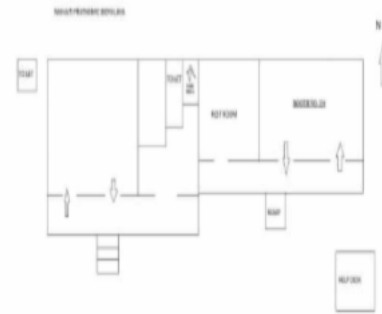

নির্বাচক নিবন্ধন আধিকারিকের স্বাক্ষর

Nazri Naksha

Google Map View

Polling Station Building Front View

Polling Station Front View

Cad View

Key MAP View

1	AZI2001105	নাম : নয়ন দাস বৈরাগ্য স্বামীর নাম: সুরেশ দাস বৈরাগ্য বাড়ির নং : N0112 বয়স : 31 লিঙ্গ : মহিলা	ফটো উপলব্ধ	2	AZI1132117	নাম : চন্ডি মন্ডল কুমার স্বামীর নাম: তুষার কুমার বাড়ির নং : n0078 বয়স : 35 লিঙ্গ : মহিলা	ফটো উপলব্ধ	3	AZI2316743	নাম : তুষার কুমার পিতার নাম: সনৎ কুমার বাড়ির নং : n0078 বয়স : 49 লিঙ্গ : পুরুষ	ফটো উপলব্ধ
4	WB/10/282/528458	নাম : সনৎ কুমার পিতার নাম: অতুলকৃষ্ণ কুমার বাড়ির নং : n0078 বয়স : 71 লিঙ্গ : পুরুষ	ফটো উপলব্ধ	5	AZI2209542	নাম : স্বপ্না কুমার স্বামীর নাম: সনতকুমার কুমার বাড়ির নং : n0078 বয়স : 60 লিঙ্গ : মহিলা	ফটো উপলব্ধ	6	AZI2607505	নাম : প্রিয়ান্বিতা শর্মা গোলদার স্বামীর নাম: বিজয় গোলদার বাড়ির নং : এন0005 বয়স : 21 লিঙ্গ : মহিলা	ফটো উপলব্ধ
7	AZI2627396	নাম : আলপনা গোলদার স্বামীর নাম: গোলদার বাড়ির নং : n0005 বয়স : 53 লিঙ্গ : মহিলা	ফটো উপলব্ধ	8	FGN2365237	নাম : মোহর গোলদার পিতার নাম: মনিন্দ্র নাথ গোলদার বাড়ির নং : n0005 বয়স : 44 লিঙ্গ : পুরুষ	ফটো উপলব্ধ	9	AZI1445311	নাম : বিজয় গোলদার পিতার নাম: বিধান গোলদার বাড়ির নং : n0005 বয়স : 31 লিঙ্গ : পুরুষ	ফটো উপলব্ধ
10	AZI1445303	নাম : বিশ্বজিৎ গোলদার পিতার নাম: বিধান গোলদার বাড়ির নং : n0005 বয়স : 35 লিঙ্গ : পুরুষ	ফটো উপলব্ধ	11	AZI2209534	নাম : বিধান গোলদার পিতার নাম: মনিন্দ্র গোলদার বাড়ির নং : n0005 বয়স : 60 লিঙ্গ : পুরুষ	ফটো উপলব্ধ	12	WB/11/071/378009	নাম : বানেশ্বর ঘড়ুই পিতার নাম: যোতন ঘড়ুই বাড়ির নং : হু বয়স : 49 লিঙ্গ : পুরুষ	ফটো উপলব্ধ
13	AZI2668788	নাম : সুজয় ঘড়ুই পিতার নাম: বাণেশ্বর ঘড়ুই বাড়ির নং : এন বয়স : 21 লিঙ্গ : পুরুষ	ফটো উপলব্ধ	14	AZI2466746	নাম : শ্যামাশিষ ঘোষ পিতার নাম: হৃদয় ঘোষ বাড়ির নং : এন0220 বয়স : 22 লিঙ্গ : পুরুষ	ফটো উপলব্ধ	15	AZI1126408	নাম : প্রসেনজিৎ ঘোষ পিতার নাম: জীরেন ঘোষ বাড়ির নং : 1 বয়স : 36 লিঙ্গ : পুরুষ	ফটো উপলব্ধ
16	AZI2441491	নাম : মিতলসী ঘোষ স্বামীর নাম: প্রসেনজিৎ ঘোষ বাড়ির নং : এন0001 বয়স : 25 লিঙ্গ : মহিলা	ফটো উপলব্ধ	17	AZI1219237	নাম : হৃদয় ঘোষ পিতার নাম: ভগুলা ঘোষ বাড়ির নং : n0220 বয়স : 54 লিঙ্গ : পুরুষ	ফটো উপলব্ধ	18	AZI2695880	নাম : বিপাশা ঘোষ পিতার নাম: হৃদয় ঘোষ বাড়ির নং : এন0220 বয়স : 20 লিঙ্গ : মহিলা	ফটো উপলব্ধ
19	FJN2690543	নাম : মন্দিরা ঘোড়ুই স্বামীর নাম: বানেশ্বর ঘোড়ুই বাড়ির নং : হু বয়স : 39 লিঙ্গ : মহিলা	ফটো উপলব্ধ	20	AZI1960228	নাম : সাধন ঘোষ পিতার নাম: নিখিল ঘোষ বাড়ির নং : n0226 বয়স : 27 লিঙ্গ : পুরুষ	ফটো উপলব্ধ	21	FGN1524263	নাম : প্রভাত ঘোষ পিতার নাম: জয়গোপাল ঘোষ বাড়ির নং : n0048 বয়স : 45 লিঙ্গ : পুরুষ	ফটো উপলব্ধ
22	FGN1524214	নাম : আদুরী ঘোষ স্বামীর নাম: প্রভাত ঘোষ বাড়ির নং : n0048 বয়স : 43 লিঙ্গ : মহিলা	ফটো উপলব্ধ	23	FGN2566818	নাম : সপ্তমী ঘোষ স্বামীর নাম: মুক্ত ঘোষ বাড়ির নং : n0232 বয়স : 39 লিঙ্গ : মহিলা	ফটো উপলব্ধ	24	AZI2209658	নাম : মুক্ত ঘোষ পিতার নাম: ভাষ্কর ঘোষ বাড়ির নং : n0233 বয়স : 47 লিঙ্গ : পুরুষ	ফটো উপলব্ধ
25	AZI2695906	নাম : সতীনাথ ঘোষ পিতার নাম: মুক্ত ঘোষ বাড়ির নং : এন0232 বয়স : 20 লিঙ্গ : পুরুষ	ফটো উপলব্ধ	26	FGN1523125	নাম : ক্ষমা ঘোষ স্বামীর নাম: উত্তম ঘোষ বাড়ির নং : n0019 বয়স : 64 লিঙ্গ : মহিলা	ফটো উপলব্ধ	27	FGN2446391	নাম : শেখর ঘোষ পিতার নাম: সুনীল কুমার ঘোষ বাড়ির নং : n0049 বয়স : 38 লিঙ্গ : পুরুষ	ফটো উপলব্ধ
28	AZI2462422	নাম : চয়নিকা ঘোষ স্বামীর নাম: সুনীলকুমার ঘোষ বাড়ির নং : n0049 বয়স : 55 লিঙ্গ : মহিলা	ফটো উপলব্ধ	29	FGN1524289	নাম : মাধব চন্দ্র ঘোষ পিতার নাম: ভগুলা চন্দ্র ঘোষ বাড়ির নং : n0018 বয়স : 55 লিঙ্গ : পুরুষ	ফটো উপলব্ধ	30	AZI2441384	নাম : মহাশ্বেতা মন্ডল ঘোষ স্বামীর নাম: শুভজিৎ ঘোষ বাড়ির নং : এন0018 বয়স : 23 লিঙ্গ : মহিলা	ফটো উপলব্ধ