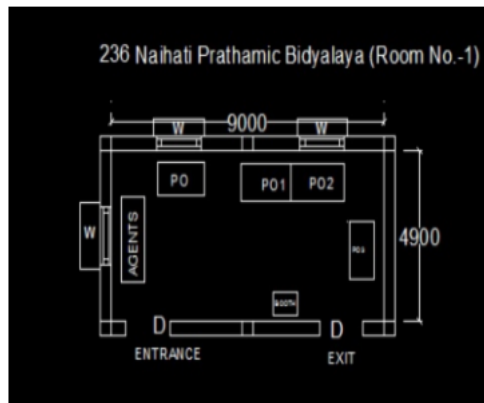

নির্বাচক নিবন্ধন আধিকারিকের স্বাক্ষর

Nazri Naksha

Google Map View

Polling Station Building Front View

Polling Station Front View

Cad View

Key MAP View

1	AZI2001105	নাম : নয়ন দাস বৈরাগ্য স্বামীর নাম: সুরেশ দাস বৈরাগ্য বাড়ির নং : N0112 বয়স : 31 লিঙ্গ : মহিলা	ফটো উপলব্ধ	2	AZI1132117	নাম : চন্ডি মন্ডল কুমার স্বামীর নাম: তুষার কুমার বাড়ির নং : n0078 বয়স : 35 লিঙ্গ : মহিলা	ফটো উপলব্ধ	3	AZI2316743	নাম : তুষার কুমার পিতার নাম: সনৎ কুমার বাড়ির নং : n0078 বয়স : 49 লিঙ্গ : পুরুষ	ফটো উপলব্ধ
4	WB/10/282/528458	নাম : সনৎ কুমার পিতার নাম: অতুলকৃষ্ণ কুমার বাড়ির নং : n0078 বয়স : 71 লিঙ্গ : পুরুষ	ফটো উপলব্ধ	5	AZI2209542	নাম : স্বপ্না কুমার স্বামীর নাম: সনতকুমার কুমার বাড়ির নং : n0078 বয়স : 60 লিঙ্গ : মহিলা	ফটো উপলব্ধ	6	AZI2607505	নাম : প্রিয়ান্বিতা শর্মা গোলদার স্বামীর নাম: বিজয় গোলদার বাড়ির নং : এন0005 বয়স : 21 লিঙ্গ : মহিলা	ফটো উপলব্ধ
7	AZI2627396	নাম : আলপনা গোলদার স্বামীর নাম: গোলদার বাড়ির নং : n0005 বয়স : 53 লিঙ্গ : মহিলা	ফটো উপলব্ধ	8	FGN2365237	নাম : মোহর গোলদার পিতার নাম: মনিন্দ্র নাথ গোলদার বাড়ির নং : n0005 বয়স : 44 লিঙ্গ : পুরুষ	ফটো উপলব্ধ	9	AZI1445311	নাম : বিজয় গোলদার পিতার নাম: বিধান গোলদার বাড়ির নং : n0005 বয়স : 31 লিঙ্গ : পুরুষ	ফটো উপলব্ধ
10	AZI1445303	নাম : বিশ্বজিৎ গোলদার পিতার নাম: বিধান গোলদার বাড়ির নং : n0005 বয়স : 35 লিঙ্গ : পুরুষ	ফটো উপলব্ধ	11	AZI2209534	নাম : বিধান গোলদার পিতার নাম: মনিন্দ্র গোলদার বাড়ির নং : n0005 বয়স : 60 লিঙ্গ : পুরুষ	ফটো উপলব্ধ	12	WB/11/071/378009	নাম : বানেশ্বর ঘড়ুই পিতার নাম: যোতন ঘড়ুই বাড়ির নং : হু বয়স : 49 লিঙ্গ : পুরুষ	ফটো উপলব্ধ
13	AZI2668788	নাম : সুজয় ঘড়ুই পিতার নাম: বাণেশ্বর ঘড়ুই বাড়ির নং : এন বয়স : 21 লিঙ্গ : পুরুষ	ফটো উপলব্ধ	14	AZI2466746	নাম : শ্যামাশিষ ঘোষ পিতার নাম: হৃদয় ঘোষ বাড়ির নং : এন0220 বয়স : 22 লিঙ্গ : পুরুষ	ফটো উপলব্ধ	15	AZI1126408	নাম : প্রসেনজিৎ ঘোষ পিতার নাম: জীরেন ঘোষ বাড়ির নং : 1 বয়স : 36 লিঙ্গ : পুরুষ	ফটো উপলব্ধ
16	AZI2441491	নাম : মিতলসী ঘোষ স্বামীর নাম: প্রসেনজিৎ ঘোষ বাড়ির নং : এন0001 বয়স : 25 লিঙ্গ : মহিলা	ফটো উপলব্ধ	17	AZI1219237	নাম : হৃদয় ঘোষ পিতার নাম: ভগুলা ঘোষ বাড়ির নং : n0220 বয়স : 54 লিঙ্গ : পুরুষ	ফটো উপলব্ধ	18	AZI2695880	নাম : বিপাশা ঘোষ পিতার নাম: হৃদয় ঘোষ বাড়ির নং : এন0220 বয়স : 20 লিঙ্গ : মহিলা	ফটো উপলব্ধ
19	FJN2690543	নাম : মন্দিরা ঘোড়ুই স্বামীর নাম: বানেশ্বর ঘোড়ুই বাড়ির নং : হু বয়স : 39 লিঙ্গ : মহিলা	ফটো উপলব্ধ	20	AZI1960228	নাম : সাধন ঘোষ পিতার নাম: নিখিল ঘোষ বাড়ির নং : n0226 বয়স : 27 লিঙ্গ : পুরুষ	ফটো উপলব্ধ	21	FGN1524263	নাম : প্রভাত ঘোষ পিতার নাম: জয়গোপাল ঘোষ বাড়ির নং : n0048 বয়স : 45 লিঙ্গ : পুরুষ	ফটো উপলব্ধ
22	FGN1524214	নাম : আদুরী ঘোষ স্বামীর নাম: প্রভাত ঘোষ বাড়ির নং : n0048 বয়স : 43 লিঙ্গ : মহিলা	ফটো উপলব্ধ	23	FGN2566818	নাম : সপ্তমী ঘোষ স্বামীর নাম: মুক্ত ঘোষ বাড়ির নং : n0232 বয়স : 39 লিঙ্গ : মহিলা	ফটো উপলব্ধ	24	AZI2209658	নাম : মুক্ত ঘোষ পিতার নাম: ভাষ্কর ঘোষ বাড়ির নং : n0233 বয়স : 47 লিঙ্গ : পুরুষ	ফটো উপলব্ধ
25	AZI2695906	নাম : সতীনাথ ঘোষ পিতার নাম: মুক্ত ঘোষ বাড়ির নং : এন0232 বয়স : 20 লিঙ্গ : পুরুষ	ফটো উপলব্ধ	26	FGN1523125	নাম : ক্ষমা ঘোষ স্বামীর নাম: উত্তম ঘোষ বাড়ির নং : n0019 বয়স : 64 লিঙ্গ : মহিলা	ফটো উপলব্ধ	27	FGN2446391	নাম : শেখর ঘোষ পিতার নাম: সুনীল কুমার ঘোষ বাড়ির নং : n0049 বয়স : 38 লিঙ্গ : পুরুষ	ফটো উপলব্ধ
28	AZI2462422	নাম : চয়নিকা ঘোষ স্বামীর নাম: সুনীলকুমার ঘোষ বাড়ির নং : n0049 বয়স : 55 লিঙ্গ : মহিলা	ফটো উপলব্ধ	29	FGN1524289	নাম : মাধব চন্দ্র ঘোষ পিতার নাম: ভগুলা চন্দ্র ঘোষ বাড়ির নং : n0018 বয়স : 55 লিঙ্গ : পুরুষ	ফটো উপলব্ধ	30	AZI2441384	নাম : মহাশ্বেতা মন্ডল ঘোষ স্বামীর নাম: শুভজিৎ ঘোষ বাড়ির নং : এন0018 বয়স : 23 লিঙ্গ : মহিলা	ফটো উপলব্ধ