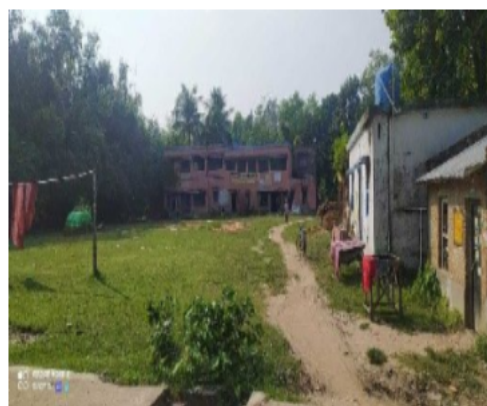

নির্বাচক নিবন্ধন আধিকারিকের স্বাক্ষর

Nazri Naksha

Google Map View

Polling Station Building Front View

Polling Station Front View

Cad View

Key MAP View

1 নাম : গায়ত্রী ঘোষা স্বামীর নাম : রঞ্জিত বিশ্বাস বাড়ির নং : N0106 বয়স : 36 লিঙ্গ : মহিলা	UNF0879924 ফটো উপলব্ধ	2 নাম : কর্ন বিশ্বাস পিতার নাম : শ্যামলাল বিশ্বাস বাড়ির নং : 1 বয়স : 26 লিঙ্গ : পুরুষ	AZI2051738 ফটো উপলব্ধ	Q 3 নাম : রজত অধিকারী পিতার নাম : কিশোর অধিকারী বাড়ির নং : এন0100 বয়স : 21 লিঙ্গ : পুরুষ	AZI2608024 ফটো উপলব্ধ
4 নাম : প্রিয়াঙ্কা অধিকারী স্বামীর নাম : সৃজিত অধিকারী বাড়ির নং : N0001 বয়স : 34 লিঙ্গ : মহিলা	TFM1750322 ফটো উপলব্ধ	5 নাম : মেনকা অধিকারী স্বামীর নাম : নৃপতি অধিকারী বাড়ির নং : n0001 বয়স : 62 লিঙ্গ : মহিলা	WB/10/282/525385 ফটো উপলব্ধ	6 নাম : সৃজিত কুমার অধিকারী পিতার নাম : নৃপতি অধিকারী বাড়ির নং : n0001 বয়স : 38 লিঙ্গ : পুরুষ	FGN2615011 ফটো উপলব্ধ
7 নাম : রীত্জা অধিকারী স্বামীর নাম : বাসুদেব অধিকারী বাড়ির নং : n0100 বয়স : 60 লিঙ্গ : মহিলা	WB/10/282/525264 ফটো উপলব্ধ	8 নাম : কিশোর অধিকারী পিতার নাম : বাসুদেব অধিকারী বাড়ির নং : n0100 বয়স : 51 লিঙ্গ : পুরুষ	WB/10/282/525275 ফটো উপলব্ধ	9 নাম : পাববতী অধিকারী স্বামীর নাম : কিশোর অধিকারী বাড়ির নং : n0100 বয়স : 42 লিঙ্গ : মহিলা	AZI11035534 ফটো উপলব্ধ
10 নাম : মাধব অধিকারী পিতার নাম : বাসুদেব অধিকারী বাড়ির নং : n0100 বয়স : 37 লিঙ্গ : পুরুষ	AZI1133180 ফটো উপলব্ধ	11 নাম : মুনমুন ঝাঁ আচার্য্য স্বামীর নাম : চিরঞ্জীব আচার্য্য বাড়ির নং : N0052 বয়স : 43 লিঙ্গ : মহিলা	MVQ2238129 ফটো উপলব্ধ	12 নাম : চিরঞ্জীব আচার্য্য পিতার নাম : অমর বিকাশ আচার্য্য বাড়ির নং : n0052 বয়স : 47 লিঙ্গ : পুরুষ	FGN1390244 ফটো উপলব্ধ
13 নাম : কল্যাণী আচার্য্য স্বামীর নাম : সঞ্জীব আচার্য্য বাড়ির নং : n0052 বয়স : 55 লিঙ্গ : মহিলা	AZI2273290 ফটো উপলব্ধ	14 নাম : সঞ্জীব আচার্য্য পিতার নাম : অমর বিকাশ আচার্য্য বাড়ির নং : n0052 বয়স : 58 লিঙ্গ : পুরুষ	AZI2273282 ফটো উপলব্ধ	15 নাম : সানি আচার্য্য পিতার নাম : সঞ্জীব আচার্য্য বাড়ির নং : n0052 বয়স : 31 লিঙ্গ : পুরুষ	AZI1446269 ফটো উপলব্ধ
16 নাম : কেশব আচার্য্য পিতার নাম : নৈহাটি আচার্য্য বাড়ির নং : n0060 বয়স : 33 লিঙ্গ : পুরুষ	AZI2273472 ফটো উপলব্ধ	17 নাম : শঙ্কদীপ আচার্য্য পিতার নাম : বিশ্বজিৎ আচার্য্য বাড়ির নং : নৈহাটি বয়স : 21 লিঙ্গ : পুরুষ	AZI2638096 ফটো উপলব্ধ	18 নাম : উদয় আচার্য্য পিতার নাম : প্রফুল্ল আচার্য্য বাড়ির নং : n0062 বয়স : 61 লিঙ্গ : পুরুষ	AZI2273381 ফটো উপলব্ধ
19 নাম : জুলু আচার্য্য স্বামীর নাম : উদয় আচার্য্য বাড়ির নং : n0062 বয়স : 49 লিঙ্গ : মহিলা	AZI2273373 ফটো উপলব্ধ	20 নাম : উৎসব আচার্য্য পিতার নাম : উদয় আচার্য্য বাড়ির নং : এন0062 বয়স : 21 লিঙ্গ : পুরুষ	AZI2648046 ফটো উপলব্ধ	21 নাম : শেফালী গোস্বামী আচার্য্য স্বামীর নাম : বিশ্বজিৎ আচার্য্য বাড়ির নং : n0070 বয়স : 36 লিঙ্গ : মহিলা	FGN2363448 ফটো উপলব্ধ
22 নাম : অভিজিত আচার্য্য পিতার নাম : হারাধন আচার্য্য বাড়ির নং : n0070 বয়স : 43 লিঙ্গ : পুরুষ	FGN1535269 ফটো উপলব্ধ	23 নাম : বিশ্বজিত আচার্য্য পিতার নাম : সন্তোষ রঞ্জন আচার্য্য বাড়ির নং : n0080 বয়স : 61 লিঙ্গ : পুরুষ	WB/10/282/525114 ফটো উপলব্ধ	24 নাম : দিশ্টি আচার্য্য স্বামীর নাম : কেশব আচার্য্য বাড়ির নং : n0060 বয়স : 77 লিঙ্গ : মহিলা	WB/10/282/525490 ফটো উপলব্ধ
25 নাম : দেবজিত আচার্য্য পিতার নাম : সন্তোষ রঞ্জন আচার্য্য বাড়ির নং : n0080 বয়স : 57 লিঙ্গ : পুরুষ	WB/10/282/525491 ফটো উপলব্ধ	26 নাম : মিনতী আচার্য্য স্বামীর নাম : তাপস আচার্য্য বাড়ির নং : N0061 বয়স : 42 লিঙ্গ : মহিলা	JCZ2141315 ফটো উপলব্ধ	27 নাম : সুদীপ আচার্য্য পিতার নাম : প্রফুল্ল আচার্য্য বাড়ির নং : n0062 বয়স : 63 লিঙ্গ : পুরুষ	AZI2273225 ফটো উপলব্ধ
28 নাম : সমন মুন্ডল পিতার নাম : সুখচাঁদ মুন্ডল বাড়ির নং : এন0056 বয়স : 33 লিঙ্গ : পুরুষ	AZI2439438 ফটো উপলব্ধ	29 নাম : রতন আচার্য্য পিতার নাম : ভুবন আচার্য্য বাড়ির নং : n0056 বয়স : 65 লিঙ্গ : পুরুষ	FGN1390764 ফটো উপলব্ধ	30 নাম : ডলি আচার্য্য স্বামীর নাম : রতন আচার্য্য বাড়ির নং : n0056 বয়স : 58 লিঙ্গ : মহিলা	WB/10/282/525283 ফটো উপলব্ধ