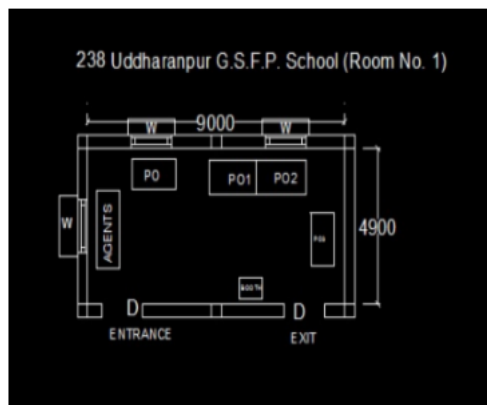

নির্বাচক নিবন্ধন আধিকারিকের স্বাক্ষর

Nazri Naksha

Google Map View

Polling Station Building Front View

Polling Station Front View

Cad View

Key MAP View

1 নাম : গায়ত্রী ঘোষা স্বামীর নাম : রঞ্জিত বিশ্বাস বাড়ির নং : N0106 বয়স : 36 লিঙ্গ : মহিলা	UNF0879924 ফটো উপলব্ধ	2 নাম : কর্ন বিশ্বাস পিতার নাম : শ্যামলাল বিশ্বাস বাড়ির নং : 1 বয়স : 26 লিঙ্গ : পুরুষ	AZI2051738 ফটো উপলব্ধ	Q 3 নাম : রজত অধিকারী পিতার নাম : কিশোর অধিকারী বাড়ির নং : এন0100 বয়স : 21 লিঙ্গ : পুরুষ	AZI2608024 ফটো উপলব্ধ
4 নাম : প্রিয়াঙ্কা অধিকারী স্বামীর নাম : সৃজিত অধিকারী বাড়ির নং : N0001 বয়স : 34 লিঙ্গ : মহিলা	TFM1750322 ফটো উপলব্ধ	5 নাম : মেনকা অধিকারী স্বামীর নাম : নৃপতি অধিকারী বাড়ির নং : n0001 বয়স : 62 লিঙ্গ : মহিলা	WB/10/282/525385 ফটো উপলব্ধ	6 নাম : সৃজিত কুমার অধিকারী পিতার নাম : নৃপতি অধিকারী বাড়ির নং : n0001 বয়স : 38 লিঙ্গ : পুরুষ	FGN2615011 ফটো উপলব্ধ
7 নাম : রীত্জা অধিকারী স্বামীর নাম : বাসুদেব অধিকারী বাড়ির নং : n0100 বয়স : 60 লিঙ্গ : মহিলা	WB/10/282/525264 ফটো উপলব্ধ	8 নাম : কিশোর অধিকারী পিতার নাম : বাসুদেব অধিকারী বাড়ির নং : n0100 বয়স : 51 লিঙ্গ : পুরুষ	WB/10/282/525275 ফটো উপলব্ধ	9 নাম : পাববতী অধিকারী স্বামীর নাম : কিশোর অধিকারী বাড়ির নং : n0100 বয়স : 42 লিঙ্গ : মহিলা	AZI11035534 ফটো উপলব্ধ
10 নাম : মাধব অধিকারী পিতার নাম : বাসুদেব অধিকারী বাড়ির নং : n0100 বয়স : 37 লিঙ্গ : পুরুষ	AZI1133180 ফটো উপলব্ধ	11 নাম : মুনমুন ঝাঁ আচার্য্য স্বামীর নাম : চিরঞ্জীব আচার্য্য বাড়ির নং : N0052 বয়স : 43 লিঙ্গ : মহিলা	MVQ2238129 ফটো উপলব্ধ	12 নাম : চিরঞ্জীব আচার্য্য পিতার নাম : অমর বিকাশ আচার্য্য বাড়ির নং : n0052 বয়স : 47 লিঙ্গ : পুরুষ	FGN1390244 ফটো উপলব্ধ
13 নাম : কল্যাণী আচার্য্য স্বামীর নাম : সঞ্জীব আচার্য্য বাড়ির নং : n0052 বয়স : 55 লিঙ্গ : মহিলা	AZI2273290 ফটো উপলব্ধ	14 নাম : সঞ্জীব আচার্য্য পিতার নাম : অমর বিকাশ আচার্য্য বাড়ির নং : n0052 বয়স : 58 লিঙ্গ : পুরুষ	AZI2273282 ফটো উপলব্ধ	15 নাম : সানি আচার্য্য পিতার নাম : সঞ্জীব আচার্য্য বাড়ির নং : n0052 বয়স : 31 লিঙ্গ : পুরুষ	AZI1446269 ফটো উপলব্ধ
16 নাম : কেশব আচার্য্য পিতার নাম : নৈহাটি আচার্য্য বাড়ির নং : n0060 বয়স : 33 লিঙ্গ : পুরুষ	AZI2273472 ফটো উপলব্ধ	17 নাম : শঙ্কদীপ আচার্য্য পিতার নাম : বিশ্বজিৎ আচার্য্য বাড়ির নং : নৈহাটি বয়স : 21 লিঙ্গ : পুরুষ	AZI2638096 ফটো উপলব্ধ	18 নাম : উদয় আচার্য্য পিতার নাম : প্রফুল্ল আচার্য্য বাড়ির নং : n0062 বয়স : 61 লিঙ্গ : পুরুষ	AZI2273381 ফটো উপলব্ধ
19 নাম : জুলু আচার্য্য স্বামীর নাম : উদয় আচার্য্য বাড়ির নং : n0062 বয়স : 49 লিঙ্গ : মহিলা	AZI2273373 ফটো উপলব্ধ	20 নাম : উৎসব আচার্য্য পিতার নাম : উদয় আচার্য্য বাড়ির নং : এন0062 বয়স : 21 লিঙ্গ : পুরুষ	AZI2648046 ফটো উপলব্ধ	21 নাম : শেফালী গোস্বামী আচার্য্য স্বামীর নাম : বিশ্বজিৎ আচার্য্য বাড়ির নং : n0070 বয়স : 36 লিঙ্গ : মহিলা	FGN2363448 ফটো উপলব্ধ
22 নাম : অভিজিত আচার্য্য পিতার নাম : হারাধন আচার্য্য বাড়ির নং : n0070 বয়স : 43 লিঙ্গ : পুরুষ	FGN1535269 ফটো উপলব্ধ	23 নাম : বিশ্বজিত আচার্য্য পিতার নাম : সন্তোষ রঞ্জন আচার্য্য বাড়ির নং : n0080 বয়স : 61 লিঙ্গ : পুরুষ	WB/10/282/525114 ফটো উপলব্ধ	24 নাম : দিশ্টি আচার্য্য স্বামীর নাম : কেশব আচার্য্য বাড়ির নং : n0060 বয়স : 77 লিঙ্গ : মহিলা	WB/10/282/525490 ফটো উপলব্ধ
25 নাম : দেবজিত আচার্য্য পিতার নাম : সন্তোষ রঞ্জন আচার্য্য বাড়ির নং : n0080 বয়স : 57 লিঙ্গ : পুরুষ	WB/10/282/525491 ফটো উপলব্ধ	26 নাম : মিনতী আচার্য্য স্বামীর নাম : তাপস আচার্য্য বাড়ির নং : N0061 বয়স : 42 লিঙ্গ : মহিলা	JCZ2141315 ফটো উপলব্ধ	27 নাম : সুদীপ আচার্য্য পিতার নাম : প্রফুল্ল আচার্য্য বাড়ির নং : n0062 বয়স : 63 লিঙ্গ : পুরুষ	AZI2273225 ফটো উপলব্ধ
28 নাম : সমন মুন্ডল পিতার নাম : সুখচাঁদ মুন্ডল বাড়ির নং : এন0056 বয়স : 33 লিঙ্গ : পুরুষ	AZI2439438 ফটো উপলব্ধ	29 নাম : রতন আচার্য্য পিতার নাম : ভুবন আচার্য্য বাড়ির নং : n0056 বয়স : 65 লিঙ্গ : পুরুষ	FGN1390764 ফটো উপলব্ধ	30 নাম : ডলি আচার্য্য স্বামীর নাম : রতন আচার্য্য বাড়ির নং : n0056 বয়স : 58 লিঙ্গ : মহিলা	WB/10/282/525283 ফটো উপলব্ধ