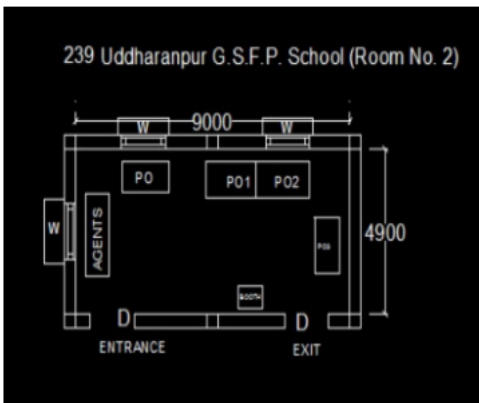

নির্বাচক নিবন্ধন আধিকারিকের স্বাক্ষর

Nazri Naksha

Google Map View

Polling Station Building Front View

Polling Station Front View

Cad View

Key MAP View

1 নাম : দিবাকর বিশ্বাস মায়ের নাম: বিশ্বপ্রিয়া বিশ্বাস বাড়ির নং : নিউ বয়স : 25 লিঙ্গ : পুরুষ	AZI2050474 ফটো উপলব্ধ	2 নাম : শিউলি বনিক মহাজন স্বামীর নাম: বাসব মহাজন বাড়ির নং : N0000 বয়স : 28 লিঙ্গ : মহিলা	AZI1882471 ফটো উপলব্ধ	3 নাম : মমতা মন্ডল সরকার স্বামীর নাম: রনজিৎ সরকার বাড়ির নং : n0270 বয়স : 33 লিঙ্গ : মহিলা	AZI1552579 ফটো উপলব্ধ
4 নাম : তন্দ্রা রায় মন্ডল স্বামীর নাম: তপন কুমার মন্ডল বাড়ির নং : n0269 বয়স : 30 লিঙ্গ : মহিলা	AZI1646918 ফটো উপলব্ধ	5 নাম : ময়না বিশ্বাস অধিকারী স্বামীর নাম: শ্যামল অধিকারী বাড়ির নং : n0054 বয়স : 43 লিঙ্গ : মহিলা	FGN1402908 ফটো উপলব্ধ	6 নাম : জয় অধিকারী পিতার নাম: বাসুদেব অধিকারী বাড়ির নং : এন0068 বয়স : 25 লিঙ্গ : পুরুষ	AZI2050995 ফটো উপলব্ধ
7 নাম : শ্যামল অধিকারী পিতার নাম: কুমদ অধিকারী বাড়ির নং : n0054 বয়স : 50 লিঙ্গ : পুরুষ	WB/10/282/516241 ফটো উপলব্ধ	8 নাম : উৎপল অধিকারী পিতার নাম: মতিলাল অধিকারী বাড়ির নং : n0105 বয়স : 75 লিঙ্গ : পুরুষ	WB/10/282/516755 ফটো উপলব্ধ	9 নাম : তপতী সরকার অধিকারী স্বামীর নাম: উত্তম অধিকারী বাড়ির নং : n0110 বয়স : 36 লিঙ্গ : মহিলা	AZI1734698 ফটো উপলব্ধ
10 নাম : বিনয় অধিকারী পিতার নাম: বিধান অধিকারী বাড়ির নং : N0112 বয়স : 26 লিঙ্গ : পুরুষ	AZI2003200 ফটো উপলব্ধ	11 নাম : মৃত্যুঞ্জয় অধিকারী পিতার নাম: বিনয় অধিকারী বাড়ির নং : n0047 বয়স : 57 লিঙ্গ : পুরুষ	AZI2645422 ফটো উপলব্ধ	12 নাম : জয়া (চক্রবর্তী) অধিকারী স্বামীর নাম: শিব শংকর অধিকারী বাড়ির নং : N0113 বয়স : 27 লিঙ্গ : মহিলা	AZI1881721 ফটো উপলব্ধ
13 নাম : মালা (মন্ডল) অধিকারী স্বামীর নাম: সুরত অধিকারী বাড়ির নং : N0063 বয়স : 27 লিঙ্গ : মহিলা	AZI1881747 ফটো উপলব্ধ	14 নাম : সঞ্জীব অধিকারী পিতার নাম: অরুণ অধিকারী বাড়ির নং : n0109 বয়স : 33 লিঙ্গ : পুরুষ	AZI1225366 ফটো উপলব্ধ	15 নাম : অর্পিতা অধিকারী পিতার নাম: শ্যামল অধিকারী বাড়ির নং : n0054 বয়স : 24 লিঙ্গ : মহিলা	AZI2289692 ফটো উপলব্ধ
16 নাম : শর্মিলা অধিকারী পিতার নাম: বিধান অধিকারী বাড়ির নং : এন0112 বয়স : 23 লিঙ্গ : মহিলা	AZI2433753 ফটো উপলব্ধ	17 নাম : অহনা অধিকারী পিতার নাম: অর্জুন অধিকারী বাড়ির নং : এন0069 বয়স : 22 লিঙ্গ : মহিলা	AZI2508315 ফটো উপলব্ধ	18 নাম : নিকিতা হাজরা স্বামীর নাম: রমেন অধিকারী বাড়ির নং : এন0113 বয়স : 24 লিঙ্গ : মহিলা	AZI2608313 ফটো উপলব্ধ
19 নাম : রিনা বড়ুই স্বামীর নাম: সঞ্জীব অধিকারী বাড়ির নং : এন0109 বয়স : 22 লিঙ্গ : মহিলা	AZI2608412 ফটো উপলব্ধ	20 নাম : মামন হালদার স্বামীর নাম: সঞ্জীব অধিকারী বাড়ির নং : এন0107 বয়স : 22 লিঙ্গ : মহিলা	AZI2608438 ফটো উপলব্ধ	21 নাম : অমিত বিশ্বাস পিতার নাম: সমীর বিশ্বাস বাড়ির নং : নিই বয়স : 21 লিঙ্গ : পুরুষ	AZI2608180 ফটো উপলব্ধ
22 নাম : টিৎকু স্বামীর নাম: কৃষ্ণ বালা বাড়ির নং : উদ্ধারনপুর বয়স : 38 লিঙ্গ : মহিলা	AQT1264233 ফটো উপলব্ধ	23 নাম : কৃষ্ণ বালা পিতার নাম: সিদ্ধেশ্বর বালা বাড়ির নং : উদ্ধারনপুর বয়স : 50 লিঙ্গ : পুরুষ	AZI2618288 ফটো উপলব্ধ	24 নাম : অনিমা ঘোষ স্বামীর নাম: পৃথ্বীরাজ ঘোষ বাড়ির নং : নিউ বয়স : 56 লিঙ্গ : মহিলা	AZI2622645 ফটো উপলব্ধ
25 নাম : রাজ অধিকারী পিতার নাম: নুপেন অধিকারী বাড়ির নং : n0107 বয়স : 36 লিঙ্গ : পুরুষ	FGN2665289 ফটো উপলব্ধ	26 নাম : শিবরানী মন্ডল অধিকারী স্বামীর নাম: সুশান্ত অধিকারী বাড়ির নং : এন0063 বয়স : 28 লিঙ্গ : মহিলা	AZI2508281 ফটো উপলব্ধ	27 নাম : উজ্জ্বল মনি অধিকারী স্বামীর নাম: রত্নেশ্বর অধিকারী বাড়ির নং : n0062 বয়স : 75 লিঙ্গ : মহিলা	AZI2316891 ফটো উপলব্ধ
28 নাম : পলাশ অধিকারী পিতার নাম: রত্নেশ্বর অধিকারী বাড়ির নং : n0062 বয়স : 39 লিঙ্গ : পুরুষ	FGN2360691 ফটো উপলব্ধ	29 নাম : ঝুমা মন্ডল অধিকারী স্বামীর নাম: সুবল অধিকারী বাড়ির নং : N0067 বয়স : 26 লিঙ্গ : মহিলা	AZI1975226 ফটো উপলব্ধ	30 নাম : সুলগা অধিকারী পিতার নাম: সঞ্জয় অধিকারী বাড়ির নং : এন0063 বয়স : 23 লিঙ্গ : মহিলা	AZI2433712 ফটো উপলব্ধ