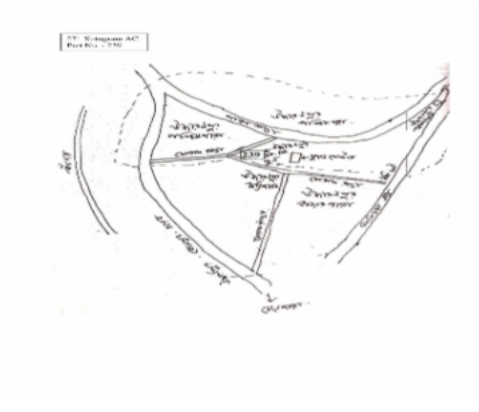

Nazri Naksha