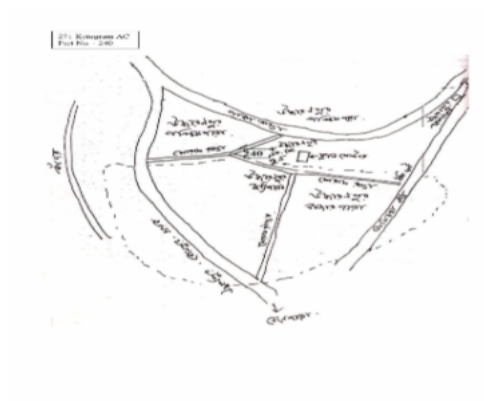

Nazri Naksha