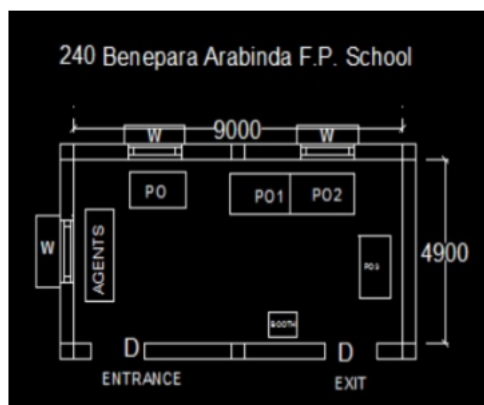

নির্বাচক নিবন্ধন আধিকারিকের স্বাক্ষর

Nazri Naksha

Google Map View

Polling Station Building Front View

Polling Station Front View

Cad View

Key MAP View

1	WB/10/282/516374	2	AZI1734920	3	WB/10/282/516375
নাম : বিশ্বজিত সরকার পিতার নাম: চিত্তরঞ্জন সরকার বাড়ির নং : n0042 বয়স : 53 লিঙ্গ : পুরুষ	ফটো উপলব্ধ	নাম : সন্তোষী মাঝি স্বামীর নাম: কানু মাঝি বাড়ির নং : n0042 বয়স : 29 লিঙ্গ : মহিলা	ফটো উপলব্ধ	নাম : হরদেবী সরকার স্বামীর নাম: চিত্তরঞ্জন সরকার বাড়ির নং : n0042 বয়স : 79 লিঙ্গ : মহিলা	ফটো উপলব্ধ
4	FGN2360287	5	AZI2050706	6	TFM1293182
নাম : পূর্ণিমা সরকার স্বামীর নাম: বিশ্বজিত সরকার বাড়ির নং : n0042 বয়স : 50 লিঙ্গ : মহিলা	ফটো উপলব্ধ	নাম : ব্রজগোপাল সরকার পিতার নাম: বিশ্বজিত সরকার বাড়ির নং : এন0042 বয়স : 25 লিঙ্গ : পুরুষ	ফটো উপলব্ধ	নাম : একদশী বাকুই রায় স্বামীর নাম: স্বরূপ রায় বাড়ির নং : N298 বয়স : 34 লিঙ্গ : মহিলা	ফটো উপলব্ধ
7	AZI2433613	8	AZI1734946	9	AZI1975291
নাম : শুভজিত সরকার পিতার নাম: বিশ্বজিত সরকার বাড়ির নং : এন0042 বয়স : 23 লিঙ্গ : পুরুষ	ফটো উপলব্ধ	নাম : অর্চনা গঙ্গাপুত্র স্বামীর নাম: তারক গঙ্গাপুত্র বাড়ির নং : n0061 বয়স : 38 লিঙ্গ : মহিলা	ফটো উপলব্ধ	নাম : পায়েল গঙ্গাপুত্র পিতার নাম: রাজু গঙ্গাপুত্র বাড়ির নং : N0061 বয়স : 26 লিঙ্গ : মহিলা	ফটো উপলব্ধ
10	AZI1734839	11	AZI2274058	12	AZI2006328
নাম : ললিতা গঙ্গাপুত্র পিতার নাম: রাজু গঙ্গাপুত্র বাড়ির নং : n0061 বয়স : 28 লিঙ্গ : মহিলা	ফটো উপলব্ধ	নাম : রাজু গঙ্গাপুত্র পিতার নাম: ভিখারী গঙ্গাপুত্র বাড়ির নং : n0061 বয়স : 52 লিঙ্গ : পুরুষ	ফটো উপলব্ধ	নাম : মনিকা ঘোষ স্বামীর নাম: নরোত্তম ঘোষ বাড়ির নং : n0123 বয়স : 27 লিঙ্গ : মহিলা	ফটো উপলব্ধ
13	AZI2289379	14	AZI2289387	15	TFH1765486
নাম : সুকুমার ঘোষ পিতার নাম: গোবিন্দ ঘোষ বাড়ির নং : N0146 বয়স : 24 লিঙ্গ : পুরুষ	ফটো উপলব্ধ	নাম : ফুলটুসি ঘোষ স্বামীর নাম: উজ্জল ঘোষ বাড়ির নং : N0124 বয়স : 24 লিঙ্গ : মহিলা	ফটো উপলব্ধ	নাম : অনিন্দিতা ঘোষ স্বামীর নাম: দেবশীষ ঘোষ বাড়ির নং : এন0121 বয়স : 27 লিঙ্গ : মহিলা	ফটো উপলব্ধ
16	AZI1993591	17	AZI2289312	18	FGN1401553
নাম : জবা ঘোষ স্বামীর নাম: মাধাই ঘোষ বাড়ির নং : N0121 বয়স : 26 লিঙ্গ : মহিলা	ফটো উপলব্ধ	নাম : রিকু ঘোষ স্বামীর নাম: দীপক ঘোষ বাড়ির নং : N0131 বয়স : 28 লিঙ্গ : মহিলা	ফটো উপলব্ধ	নাম : তীর্থ রঞ্জন চৌধুরী পিতার নাম: সন্তোষ চৌধুরী বাড়ির নং : n0038 বয়স : 49 লিঙ্গ : পুরুষ	ফটো উপলব্ধ
19	AZI2077360	20	ZCZ2398493	21	WB/10/282/516416
নাম : রাম প্রসাদ বক্সী পিতার নাম: রাজেশ্বর বক্সী বাড়ির নং : এন0038 বয়স : 34 লিঙ্গ : পুরুষ	ফটো উপলব্ধ	নাম : সীমা বক্সী স্বামীর নাম: রাম প্রসাদ বক্সী বাড়ির নং : এন0038 বয়স : 34 লিঙ্গ : মহিলা	ফটো উপলব্ধ	নাম : শেফালী চৌধুরী স্বামীর নাম: পলাশ চৌধুরী বাড়ির নং : n0038 বয়স : 50 লিঙ্গ : মহিলা	ফটো উপলব্ধ
22	WB/10/282/516262	23	AVX2883031	24	DGT2147627
নাম : পলাশ চৌধুরী পিতার নাম: সন্তোষ চৌধুরী বাড়ির নং : n0038 বয়স : 60 লিঙ্গ : পুরুষ	ফটো উপলব্ধ	নাম : সুরিধ চৌধুরী পিতার নাম: সুজিত চৌধুরী বাড়ির নং : এন0038 বয়স : 35 লিঙ্গ : পুরুষ	ফটো উপলব্ধ	নাম : মাদুরী চৌধুরী স্বামীর নাম: সুজিত চৌধুরী বাড়ির নং : এন0038 বয়স : 58 লিঙ্গ : মহিলা	ফটো উপলব্ধ
25	AVX2883015	26	AZI1133784	27	AZI1647379
নাম : সুজীত চৌধুরী পিতার নাম: সন্তোষ চৌধুরী বাড়ির নং : এন0038 বয়স : 66 লিঙ্গ : পুরুষ	ফটো উপলব্ধ	নাম : শুক্রাচার্য্য চৌধুরী পিতার নাম: সন্তোষ চৌধুরী বাড়ির নং : n0038 বয়স : 35 লিঙ্গ : পুরুষ	ফটো উপলব্ধ	নাম : প্রতাপ চৌধুরী পিতার নাম: পলাশ চৌধুরী বাড়ির নং : n0038 বয়স : 32 লিঙ্গ : পুরুষ	ফটো উপলব্ধ
28	AZI2708543	29	AZI2274082	30	AZI1133602
নাম : তৃণা চৌধুরী পিতার নাম: তীর্থ রঞ্জন চৌধুরী বাড়ির নং : এন0038 বয়স : 20 লিঙ্গ : মহিলা	ফটো উপলব্ধ	নাম : বন্দনা তালুকদার চৌধুরী স্বামীর নাম: তীর্থরঞ্জন চৌধুরী বাড়ির নং : n0214 বয়স : 49 লিঙ্গ : মহিলা	ফটো উপলব্ধ	নাম : সোমনাথ খান্দার পিতার নাম: চরন খান্দার বাড়ির নং : n0226 বয়স : 49 লিঙ্গ : পুরুষ	ফটো উপলব্ধ