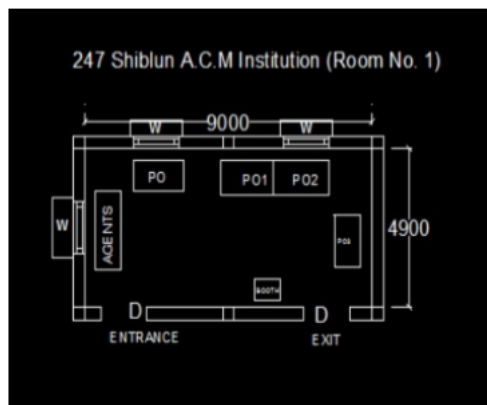

নির্বাচক নিবন্ধন আধিকারিকের স্বাক্ষর

Nazri Naksha

Google Map View

Polling Station Building Front View

Polling Station Front View

Cad View

Key MAP View

1 নাম : তপস্বী ঘোষ স্বামীর নাম: শ্যামল কুমার ঘোষ বাড়ির নং : n0100 বয়স : 62 লিঙ্গ : মহিলা	AZI2264968 ফটো উপলব্ধ	2 নাম : শ্যামল কুমার ঘোষ পিতার নাম: মনুখ ঘোষ বাড়ির নং : এন0100 বয়স : 65 লিঙ্গ : পুরুষ	AZI2561850 ফটো উপলব্ধ	3 নাম : লক্ষী খাঁ স্বামীর নাম: মাধব খাঁ বাড়ির নং : n0190 বয়স : 40 লিঙ্গ : মহিলা	AZI1765973 ফটো উপলব্ধ
4 নাম : মাধব খাঁ পিতার নাম: গদাই খাঁ বাড়ির নং : n0190 বয়স : 49 লিঙ্গ : পুরুষ	AZI1469816 ফটো উপলব্ধ	5 নাম : সন্জু খাঁ পিতার নাম: মাধব খাঁ বাড়ির নং : n0190 বয়স : 27 লিঙ্গ : পুরুষ	AZI1883966 ফটো উপলব্ধ	6 নাম : ভোটার ঘোষ পিতার নাম: মুলিরাম ঘোষ বাড়ির নং : n0184 বয়স : 72 লিঙ্গ : পুরুষ	AZI1227891 ফটো উপলব্ধ
7 নাম : আরাদন ঘোষ পিতার নাম: ভোটার ঘোষ বাড়ির নং : n0184 বয়স : 43 লিঙ্গ : পুরুষ	AZI1330091 ফটো উপলব্ধ	8 নাম : সান্ত্বনা ঘোষ স্বামীর নাম: আরাদন ঘোষ বাড়ির নং : n0184 বয়স : 31 লিঙ্গ : মহিলা	AZI1659416 ফটো উপলব্ধ	9 নাম : উত্তম ঘোষ পিতার নাম: প্রীদাম ঘোষ বাড়ির নং : n0186 বয়স : 43 লিঙ্গ : পুরুষ	AZI1450089 ফটো উপলব্ধ
10 নাম : রঙ্গীবালা ঘোষ স্বামীর নাম: প্রভাত ঘোষ বাড়ির নং : n0043 বয়স : 55 লিঙ্গ : মহিলা	FGN2324630 ফটো উপলব্ধ	11 নাম : স্বপন ঘোষ পিতার নাম: শ্যামাপদ ঘোষ বাড়ির নং : n0043 বয়স : 48 লিঙ্গ : পুরুষ	FGN2324648 ফটো উপলব্ধ	12 নাম : ফুলি ঘোষ স্বামীর নাম: স্বপন ঘোষ বাড়ির নং : 307 বয়স : 44 লিঙ্গ : মহিলা	FGN2542595 ফটো উপলব্ধ
13 নাম : গৌতম ঘোষ পিতার নাম: সুখময় ঘোষ বাড়ির নং : n0043 বয়স : 45 লিঙ্গ : পুরুষ	FGN2324663 ফটো উপলব্ধ	14 নাম : তেঁতুল ঘোষ পিতার নাম: শ্যামা ঘোষ বাড়ির নং : n0043 বয়স : 40 লিঙ্গ : পুরুষ	AZI0867309 ফটো উপলব্ধ	15 নাম : পিন্টু ঘোষ পিতার নাম: শ্যামা ঘোষ বাড়ির নং : n0043 বয়স : 37 লিঙ্গ : পুরুষ	AZI1227776 ফটো উপলব্ধ
16 নাম : ধানু ঘোষ পিতার নাম: সনাতন ঘোষ বাড়ির নং : n0043 বয়স : 34 লিঙ্গ : পুরুষ	AZI1137074 ফটো উপলব্ধ	17 নাম : সান্ত্বনা ঘোষ স্বামীর নাম: অনাদি ঘোষ বাড়ির নং : n0044 বয়স : 58 লিঙ্গ : মহিলা	WB/10/282/432322 ফটো উপলব্ধ	18 নাম : সার্থক ঘোষ পিতার নাম: অনাদি ঘোষ বাড়ির নং : n0044 বয়স : 38 লিঙ্গ : পুরুষ	AZI0864850 ফটো উপলব্ধ
19 নাম : থাকুরানী ঘোষ স্বামীর নাম: সার্থক ঘোষ বাড়ির নং : n0044 বয়স : 36 লিঙ্গ : মহিলা	AZI1470889 ফটো উপলব্ধ	20 নাম : প্রশান্ত ঘোষ পিতার নাম: অনাদি ঘোষ বাড়ির নং : n0044 বয়স : 37 লিঙ্গ : পুরুষ	AZI0864868 ফটো উপলব্ধ	21 নাম : বেলুকা ঘোষ স্বামীর নাম: প্রশান্ত ঘোষ বাড়ির নং : n0044 বয়স : 33 লিঙ্গ : মহিলা	AZI1449669 ফটো উপলব্ধ
22 নাম : টুম্পা ঘোষ স্বামীর নাম: হেমন্ত ঘোষ বাড়ির নং : n0044 বয়স : 35 লিঙ্গ : মহিলা	AZI1137041 ফটো উপলব্ধ	23 নাম : সুনীল ঘোষ পিতার নাম: দাসু ঘোষ বাড়ির নং : n0045 বয়স : 63 লিঙ্গ : পুরুষ	WB/10/282/432173 ফটো উপলব্ধ	24 নাম : সন্ধ্যারাণী ঘোষ স্বামীর নাম: সুনীল ঘোষ বাড়ির নং : n0045 বয়স : 59 লিঙ্গ : মহিলা	WB/10/282/432448 ফটো উপলব্ধ
25 নাম : সনৎ ঘোষ পিতার নাম: দাসু ঘোষ বাড়ির নং : n0045 বয়স : 60 লিঙ্গ : পুরুষ	WB/10/282/432357 ফটো উপলব্ধ	26 নাম : অঞ্জলী ঘোষ স্বামীর নাম: সনৎ ঘোষ বাড়ির নং : n0045 বয়স : 57 লিঙ্গ : মহিলা	WB/10/282/432457 ফটো উপলব্ধ	27 নাম : শোভন ঘোষ পিতার নাম: সনৎ ঘোষ বাড়ির নং : n0045 বয়স : 38 লিঙ্গ : পুরুষ	AZI0866525 ফটো উপলব্ধ
28 নাম : প্রসেনজিৎ ঘোষ পিতার নাম: সনৎ ঘোষ বাড়ির নং : n0045 বয়স : 35 লিঙ্গ : পুরুষ	AZI1136795 ফটো উপলব্ধ	29 নাম : মটরচন্দ্র ঘোষ পিতার নাম: মহাদেব ঘোষ বাড়ির নং : n0046 বয়স : 72 লিঙ্গ : পুরুষ	WB/10/282/432349 ফটো উপলব্ধ	30 নাম : সবিতারাণী ঘোষ স্বামীর নাম: মটর ঘোষ বাড়ির নং : n0046 বয়স : 63 লিঙ্গ : মহিলা	WB/10/282/432393 ফটো উপলব্ধ