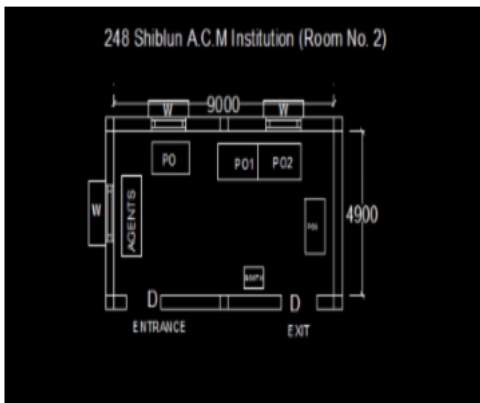

নির্বাচক নিবন্ধন আধিকারিকের স্বাক্ষর

Nazri Naksha

Google Map View

Polling Station Building Front View

Polling Station Front View

Cad View

Key MAP View

1 নাম : মহুয়া রাণী ঘোষ (মন্ডল) স্বামীর নাম: পরিমল ঘোষ বাড়ির নং : N204 বয়স : 36 লিঙ্গ : মহিলা	AZI2000974 ফটো উপলব্ধ	2 নাম : শান্তি কুন্ডাই পিতার নাম: নারায়ণ কুন্ডাই বাড়ির নং : 1 বয়স : 56 লিঙ্গ : পুরুষ	FGN1455534 ফটো উপলব্ধ	3 নাম : তাপস কোনাই পিতার নাম: শান্তি কোনাই বাড়ির নং : 1 বয়স : 37 লিঙ্গ : পুরুষ	FGN2659852 ফটো উপলব্ধ
4 নাম : উন্নতি কুন্ডাই স্বামীর নাম: শান্তি কুন্ডাই বাড়ির নং : 114 বয়স : 49 লিঙ্গ : মহিলা	FGN1444736 ফটো উপলব্ধ	5 নাম : গঙ্গা লেট কোনাই স্বামীর নাম: তাপস কোনাই বাড়ির নং : এন0001 বয়স : 24 লিঙ্গ : মহিলা	AZI2432151 ফটো উপলব্ধ	6 নাম : নিখিল গাঙ্গুলী পিতার নাম: বিশ্বপতি গাঙ্গুলী বাড়ির নং : n0102 বয়স : 65 লিঙ্গ : পুরুষ	FGN1451053 ফটো উপলব্ধ
7 নাম : অনুপম ঠাকুর পিতার নাম: সচীনন্দন ঠাকুর বাড়ির নং : 101 বয়স : 57 লিঙ্গ : পুরুষ	AZI2637973 ফটো উপলব্ধ	8 নাম : শিবুরানী ঘোষ স্বামীর নাম: শ্যামলকুমার ঘোষ বাড়ির নং : 77 বয়স : 60 লিঙ্গ : মহিলা	FGN1454891 ফটো উপলব্ধ	9 নাম : জহর পান মায়ের নাম: অঞ্জলি বাড়ির নং : n0114 বয়স : 42 লিঙ্গ : পুরুষ	FGN1995091 ফটো উপলব্ধ
10 নাম : হরিদাসী ঘোষ অন্যান্য: সত্যরাম বিশ্বাস বাড়ির নং : 1 বয়স : 86 লিঙ্গ : মহিলা	AZI2032019 ফটো উপলব্ধ	11 নাম : অর্চনা ঘোষ স্বামীর নাম: তুষারকান্তি ঘোষ বাড়ির নং : 086 বয়স : 50 লিঙ্গ : মহিলা	FGN1445584 ফটো উপলব্ধ	12 নাম : নমিতা ঘোষ স্বামীর নাম: চণ্ডীচরণ ঘোষ বাড়ির নং : 049 বয়স : 65 লিঙ্গ : মহিলা	FGN1455187 ফটো উপলব্ধ
13 নাম : গোপন কুমার ঘোষ পিতার নাম: এককন্ডি ঘোষ বাড়ির নং : 040 বয়স : 58 লিঙ্গ : পুরুষ	FGN1450998 ফটো উপলব্ধ	14 নাম : টুকটুকি ঘোষ স্বামীর নাম: গোপন ঘোষ বাড়ির নং : 40 বয়স : 53 লিঙ্গ : মহিলা	FGN1451087 ফটো উপলব্ধ	15 নাম : গীতারানী ঘোষ স্বামীর নাম: সহদেব ঘোষ বাড়ির নং : n0013 বয়স : 87 লিঙ্গ : মহিলা	FGN1546035 ফটো উপলব্ধ
16 নাম : সাম্যসিন্ধা ঘোষ স্বামীর নাম: মনোজিৎ ঘোষ বাড়ির নং : 028 বয়স : 36 লিঙ্গ : মহিলা	AZI1037704 ফটো উপলব্ধ	17 নাম : সঙ্গীতা ঘোষ পিতার নাম: গৌতম চন্দ্র ঘোষ বাড়ির নং : N100 বয়স : 26 লিঙ্গ : মহিলা	AZI2001188 ফটো উপলব্ধ	18 নাম : মধুছন্দা ঘোষ পিতার নাম: নিত্যানন্দ ঘোষ বাড়ির নং : N0202 বয়স : 24 লিঙ্গ : মহিলা	AZI2287746 ফটো উপলব্ধ
19 নাম : শুভা ঘোষ পিতার নাম: গণেশ ঘোষ বাড়ির নং : N0048 বয়স : 24 লিঙ্গ : মহিলা	AZI2319788 ফটো উপলব্ধ	20 নাম : জয়ন্ত ঘোষ পিতার নাম: পঙ্কজ ঘোষ বাড়ির নং : 171 বয়স : 28 লিঙ্গ : পুরুষ	AZI1884089 ফটো উপলব্ধ	21 নাম : তুহিনা ঘোষ পিতার নাম: তুষার কান্তি ঘোষ বাড়ির নং : 086 বয়স : 33 লিঙ্গ : মহিলা	AZI1884139 ফটো উপলব্ধ
22 নাম : মল্লিকা গুপ্ত ঘোষ স্বামীর নাম: ভবসিন্ধু ঘোষ বাড়ির নং : 019 বয়স : 31 লিঙ্গ : মহিলা	AZI1884147 ফটো উপলব্ধ	23 নাম : রাখী ঘোষ স্বামীর নাম: সুমন্ত ঘোষ বাড়ির নং : N0097 বয়স : 29 লিঙ্গ : মহিলা	TFH1557073 ফটো উপলব্ধ	24 নাম : বাবি ঘোষ স্বামীর নাম: করুণা সিন্ধু ঘোষ বাড়ির নং : 091 বয়স : 27 লিঙ্গ : মহিলা	AZI1884071 ফটো উপলব্ধ
25 নাম : শর্মিষ্ঠা ঘোষ স্বামীর নাম: মিলন ঘোষ বাড়ির নং : 109 বয়স : 29 লিঙ্গ : মহিলা	AZI1884170 ফটো উপলব্ধ	26 নাম : মন্দিরা ঘোষ স্বামীর নাম: উমাশঙ্কর মণ্ডল বাড়ির নং : এন0203 বয়স : 23 লিঙ্গ : মহিলা	AZI2431955 ফটো উপলব্ধ	27 নাম : অনুসূয়া মন্ডল ঘোষ স্বামীর নাম: পল্লব ঘোষ বাড়ির নং : এন0079 বয়স : 27 লিঙ্গ : মহিলা	AZI1886951 ফটো উপলব্ধ
28 নাম : চাঁদমুখী ঘোষ স্বামীর নাম: শিশির ঘোষ বাড়ির নং : 112 বয়স : 70 লিঙ্গ : মহিলা	FGN1454974 ফটো উপলব্ধ	29 নাম : বিকাশ চন্দ্র ঘোষ পিতার নাম: শিশির ঘোষ বাড়ির নং : n0100 বয়স : 49 লিঙ্গ : পুরুষ	FGN1454750 ফটো উপলব্ধ	30 নাম : আল্পনা ঘোষ স্বামীর নাম: বিকাশ চন্দ্র ঘোষ বাড়ির নং : n0100 বয়স : 46 লিঙ্গ : মহিলা	FGN2331239 ফটো উপলব্ধ