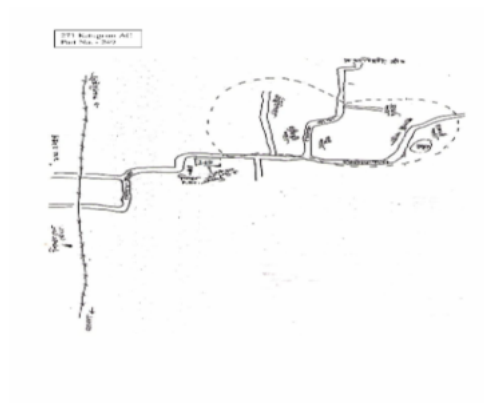

Nazri Naksha