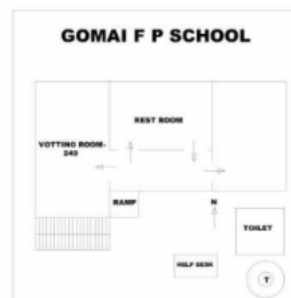

নির্বাচক নিবন্ধন আধিকারিকের স্বাক্ষর

Nazri Naksha

Google Map View

Polling Station Building Front View

Polling Station Front View

Cad View

Key MAP View

1 নাম : সুদেব কুনাই পিতার নাম: সন্তা কুনাই বাড়ির নং : n0044 বয়স : 70 লিঙ্গ : পুরুষ	FGN1456235 ফটো উপলব্ধ	2 নাম : ভৈরব নাথ কোনাই পিতার নাম: প্রশান্ত কোনাই বাড়ির নং : N0088 বয়স : 26 লিঙ্গ : পুরুষ	AZI1968312 ফটো উপলব্ধ	3 নাম : অর্জুন কোনাই পিতার নাম: তামাল কোনাই বাড়ির নং : N0078 বয়স : 26 লিঙ্গ : পুরুষ	AZI1968320 ফটো উপলব্ধ
4 নাম : তনয় কোনাই পিতার নাম: ষষ্ঠী কোনাই বাড়ির নং : এন0123 বয়স : 21 লিঙ্গ : পুরুষ	AZI2577682 ফটো উপলব্ধ	5 নাম : শিউলী কোনাই মন্ডল স্বামীর নাম: বাসুদেব মন্ডল বাড়ির নং : N0134 বয়স : 26 লিঙ্গ : মহিলা	AZI1968247 ফটো উপলব্ধ	6 নাম : প্রিয়া কোনাই স্বামীর নাম: রঞ্জিত কোনাই বাড়ির নং : N48 বয়স : 27 লিঙ্গ : মহিলা	AZI1968254 ফটো উপলব্ধ
7 নাম : দীপ কোনাই পিতার নাম: সুফল কোনাই বাড়ির নং : এন0145 বয়স : 23 লিঙ্গ : পুরুষ	AZI2577880 ফটো উপলব্ধ	8 নাম : সুজন কোনাই পিতার নাম: তপন কোনাই বাড়ির নং : N0066 বয়স : 27 লিঙ্গ : পুরুষ	AZI1968288 ফটো উপলব্ধ	9 নাম : আকাশ কোনাই পিতার নাম: উত্তম কোনাই বাড়ির নং : এন0071 বয়স : 21 লিঙ্গ : পুরুষ	AZI2609311 ফটো উপলব্ধ
10 নাম : প্রকাশ কোনাই পিতার নাম: দুঃখহরণ কোনাই বাড়ির নং : 140 বয়স : 28 লিঙ্গ : পুরুষ	AZI1737212 ফটো উপলব্ধ	11 নাম : সুভদ্রা কোনাই স্বামীর নাম: ছোটন কোনাই বাড়ির নং : N082 বয়স : 28 লিঙ্গ : মহিলা	AZI1968437 ফটো উপলব্ধ	12 নাম : ইন্দ্রজিৎ কোনাই পিতার নাম: সনাতন কোনাই বাড়ির নং : N0128 বয়স : 27 লিঙ্গ : পুরুষ	AZI1884212 ফটো উপলব্ধ
13 নাম : মিন্টু কোনাই পিতার নাম: বিকাশ কোনাই বাড়ির নং : 67 বয়স : 27 লিঙ্গ : পুরুষ	AZI1884279 ফটো উপলব্ধ	14 নাম : জয়শ্রী কুনাই স্বামীর নাম: অনিমেষ কুনাই বাড়ির নং : 0121 বয়স : 29 লিঙ্গ : মহিলা	AZI1884303 ফটো উপলব্ধ	15 নাম : অমর কোনাই পিতার নাম: সুভাস কোনাই বাড়ির নং : এন0142 বয়স : 28 লিঙ্গ : পুরুষ	AZI1884360 ফটো উপলব্ধ
16 নাম : বাবুসোনা কোনাই পিতার নাম: বিকাশ কোনাই বাড়ির নং : 43 বয়স : 27 লিঙ্গ : পুরুষ	AZI1884378 ফটো উপলব্ধ	17 নাম : মনিকা কোনাই স্বামীর নাম: তাপস কোনাই বাড়ির নং : না বয়স : 28 লিঙ্গ : মহিলা	AZI1737204 ফটো উপলব্ধ	18 নাম : উজ্জল কুনাই পিতার নাম: সুশীল কুনাই বাড়ির নং : 16 বয়স : 49 লিঙ্গ : পুরুষ	FGN1548627 ফটো উপলব্ধ
19 নাম : ডালিয়া কোনাই স্বামীর নাম: নোটন কোনাই বাড়ির নং : N0135 বয়স : 27 লিঙ্গ : মহিলা	AZI1934991 ফটো উপলব্ধ	20 নাম : মিনাকী কোনাই পিতার নাম: সুকান্ত কোনাই বাড়ির নং : N0088 বয়স : 26 লিঙ্গ : মহিলা	AZI1968122 ফটো উপলব্ধ	21 নাম : পিপাসা কুনাই স্বামীর নাম: ঝনু কুনাই বাড়ির নং : N0138 বয়স : 28 লিঙ্গ : মহিলা	AZI1968197 ফটো উপলব্ধ
22 নাম : মনোজ কুনাই পিতার নাম: মহাদেব কুনাই বাড়ির নং : n0045 বয়স : 32 লিঙ্গ : পুরুষ	AZI1737030 ফটো উপলব্ধ	23 নাম : ভাস্কর কোনাই পিতার নাম: সাধন কোনাই বাড়ির নং : 54 বয়স : 28 লিঙ্গ : পুরুষ	AZI1737022 ফটো উপলব্ধ	Q 24 নাম : ছোটন কোনাই পিতার নাম: হরিশর্দন কোনাই বাড়ির নং : বয়স : 32 লিঙ্গ : পুরুষ	AZI1737014 ফটো উপলব্ধ
25 নাম : চিরনজিৎ কোনাই পিতার নাম: সুদর্শন কোনাই বাড়ির নং : n0129 বয়স : 29 লিঙ্গ : পুরুষ	AZI1737006 ফটো উপলব্ধ	26 নাম : বিশুজিৎ কোনাই পিতার নাম: প্রাননাথ কোনাই বাড়ির নং : n0146 বয়স : 30 লিঙ্গ : পুরুষ	AZI1737055 ফটো উপলব্ধ	27 নাম : অপূর্ব কোনাই পিতার নাম: সুদর্শন কোনাই বাড়ির নং : এন 0018 বয়স : 25 লিঙ্গ : পুরুষ	AZI2028637 ফটো উপলব্ধ
28 নাম : মানস কুমার কোনাই পিতার নাম: উত্তম কোনাই বাড়ির নং : এন 0138 বয়স : 25 লিঙ্গ : পুরুষ	AZI2028645 ফটো উপলব্ধ	29 নাম : রাহুল কোনাই পিতার নাম: ধীরু কোনাই বাড়ির নং : এন 0079 বয়স : 25 লিঙ্গ : পুরুষ	AZI2028512 ফটো উপলব্ধ	30 নাম : সুব্রত কোনাই পিতার নাম: জীবন কোনাই বাড়ির নং : এন 0044 বয়স : 25 লিঙ্গ : পুরুষ	AZI2028520 ফটো উপলব্ধ