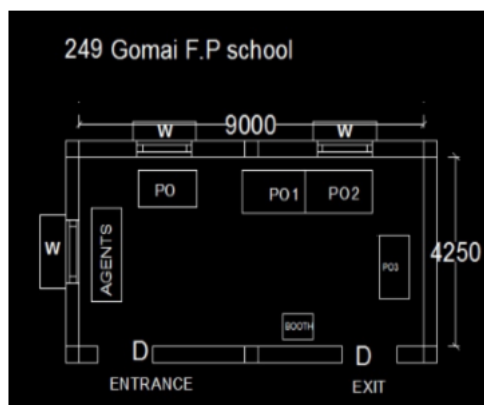

নির্বাচক নিবন্ধন আধিকারিকের স্বাক্ষর

Nazri Naksha

Google Map View

Polling Station Building Front View

Polling Station Front View

Cad View

Key MAP View

1 নাম : সুদেব কুনাই পিতার নাম: সন্তা কুনাই বাড়ির নং : n0044 বয়স : 70 লিঙ্গ : পুরুষ	FGN1456235 ফটো উপলব্ধ	2 নাম : ভৈরব নাথ কোনাই পিতার নাম: প্রশান্ত কোনাই বাড়ির নং : N0088 বয়স : 26 লিঙ্গ : পুরুষ	AZI1968312 ফটো উপলব্ধ	3 নাম : অর্জুন কোনাই পিতার নাম: তামাল কোনাই বাড়ির নং : N0078 বয়স : 26 লিঙ্গ : পুরুষ	AZI1968320 ফটো উপলব্ধ
4 নাম : তনয় কোনাই পিতার নাম: ষষ্ঠী কোনাই বাড়ির নং : এন0123 বয়স : 21 লিঙ্গ : পুরুষ	AZI2577682 ফটো উপলব্ধ	5 নাম : শিউলী কোনাই মন্ডল স্বামীর নাম: বাসুদেব মন্ডল বাড়ির নং : N0134 বয়স : 26 লিঙ্গ : মহিলা	AZI1968247 ফটো উপলব্ধ	6 নাম : প্রিয়া কোনাই স্বামীর নাম: রঞ্জিত কোনাই বাড়ির নং : N48 বয়স : 27 লিঙ্গ : মহিলা	AZI1968254 ফটো উপলব্ধ
7 নাম : দীপ কোনাই পিতার নাম: সুফল কোনাই বাড়ির নং : এন0145 বয়স : 23 লিঙ্গ : পুরুষ	AZI2577880 ফটো উপলব্ধ	8 নাম : সুজন কোনাই পিতার নাম: তপন কোনাই বাড়ির নং : N0066 বয়স : 27 লিঙ্গ : পুরুষ	AZI1968288 ফটো উপলব্ধ	9 নাম : আকাশ কোনাই পিতার নাম: উত্তম কোনাই বাড়ির নং : এন0071 বয়স : 21 লিঙ্গ : পুরুষ	AZI2609311 ফটো উপলব্ধ
10 নাম : প্রকাশ কোনাই পিতার নাম: দুঃখহরণ কোনাই বাড়ির নং : 140 বয়স : 28 লিঙ্গ : পুরুষ	AZI1737212 ফটো উপলব্ধ	11 নাম : সুভদ্রা কোনাই স্বামীর নাম: ছোটন কোনাই বাড়ির নং : N082 বয়স : 28 লিঙ্গ : মহিলা	AZI1968437 ফটো উপলব্ধ	12 নাম : ইন্দ্রজিৎ কোনাই পিতার নাম: সনাতন কোনাই বাড়ির নং : N0128 বয়স : 27 লিঙ্গ : পুরুষ	AZI1884212 ফটো উপলব্ধ
13 নাম : মিন্টু কোনাই পিতার নাম: বিকাশ কোনাই বাড়ির নং : 67 বয়স : 27 লিঙ্গ : পুরুষ	AZI1884279 ফটো উপলব্ধ	14 নাম : জয়শ্রী কুনাই স্বামীর নাম: অনিমেষ কুনাই বাড়ির নং : 0121 বয়স : 29 লিঙ্গ : মহিলা	AZI1884303 ফটো উপলব্ধ	15 নাম : অমর কোনাই পিতার নাম: সুভাস কোনাই বাড়ির নং : এন0142 বয়স : 28 লিঙ্গ : পুরুষ	AZI1884360 ফটো উপলব্ধ
16 নাম : বাবুসোনা কোনাই পিতার নাম: বিকাশ কোনাই বাড়ির নং : 43 বয়স : 27 লিঙ্গ : পুরুষ	AZI1884378 ফটো উপলব্ধ	17 নাম : মনিকা কোনাই স্বামীর নাম: তাপস কোনাই বাড়ির নং : না বয়স : 28 লিঙ্গ : মহিলা	AZI1737204 ফটো উপলব্ধ	18 নাম : উজ্জল কুনাই পিতার নাম: সুশীল কুনাই বাড়ির নং : 16 বয়স : 49 লিঙ্গ : পুরুষ	FGN1548627 ফটো উপলব্ধ
19 নাম : ডালিয়া কোনাই স্বামীর নাম: নোটন কোনাই বাড়ির নং : N0135 বয়স : 27 লিঙ্গ : মহিলা	AZI1934991 ফটো উপলব্ধ	20 নাম : মিনাকী কোনাই পিতার নাম: সুকান্ত কোনাই বাড়ির নং : N0088 বয়স : 26 লিঙ্গ : মহিলা	AZI1968122 ফটো উপলব্ধ	21 নাম : পিপাসা কুনাই স্বামীর নাম: ঝনু কুনাই বাড়ির নং : N0138 বয়স : 28 লিঙ্গ : মহিলা	AZI1968197 ফটো উপলব্ধ
22 নাম : মনোজ কুনাই পিতার নাম: মহাদেব কুনাই বাড়ির নং : n0045 বয়স : 32 লিঙ্গ : পুরুষ	AZI1737030 ফটো উপলব্ধ	23 নাম : ভাস্কর কোনাই পিতার নাম: সাধন কোনাই বাড়ির নং : 54 বয়স : 28 লিঙ্গ : পুরুষ	AZI1737022 ফটো উপলব্ধ	Q 24 নাম : ছোটন কোনাই পিতার নাম: হরিশর্দন কোনাই বাড়ির নং : বয়স : 32 লিঙ্গ : পুরুষ	AZI1737014 ফটো উপলব্ধ
25 নাম : চিরনজিৎ কোনাই পিতার নাম: সুদর্শন কোনাই বাড়ির নং : n0129 বয়স : 29 লিঙ্গ : পুরুষ	AZI1737006 ফটো উপলব্ধ	26 নাম : বিশুজিৎ কোনাই পিতার নাম: প্রাননাথ কোনাই বাড়ির নং : n0146 বয়স : 30 লিঙ্গ : পুরুষ	AZI1737055 ফটো উপলব্ধ	27 নাম : অপূর্ব কোনাই পিতার নাম: সুদর্শন কোনাই বাড়ির নং : এন 0018 বয়স : 25 লিঙ্গ : পুরুষ	AZI2028637 ফটো উপলব্ধ
28 নাম : মানস কুমার কোনাই পিতার নাম: উত্তম কোনাই বাড়ির নং : এন 0138 বয়স : 25 লিঙ্গ : পুরুষ	AZI2028645 ফটো উপলব্ধ	29 নাম : রাহুল কোনাই পিতার নাম: ধীরু কোনাই বাড়ির নং : এন 0079 বয়স : 25 লিঙ্গ : পুরুষ	AZI2028512 ফটো উপলব্ধ	30 নাম : সুব্রত কোনাই পিতার নাম: জীবন কোনাই বাড়ির নং : এন 0044 বয়স : 25 লিঙ্গ : পুরুষ	AZI2028520 ফটো উপলব্ধ