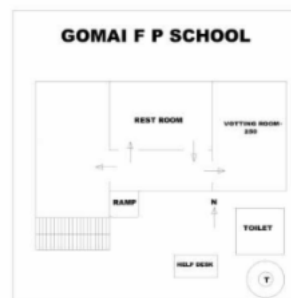

Key MAP View